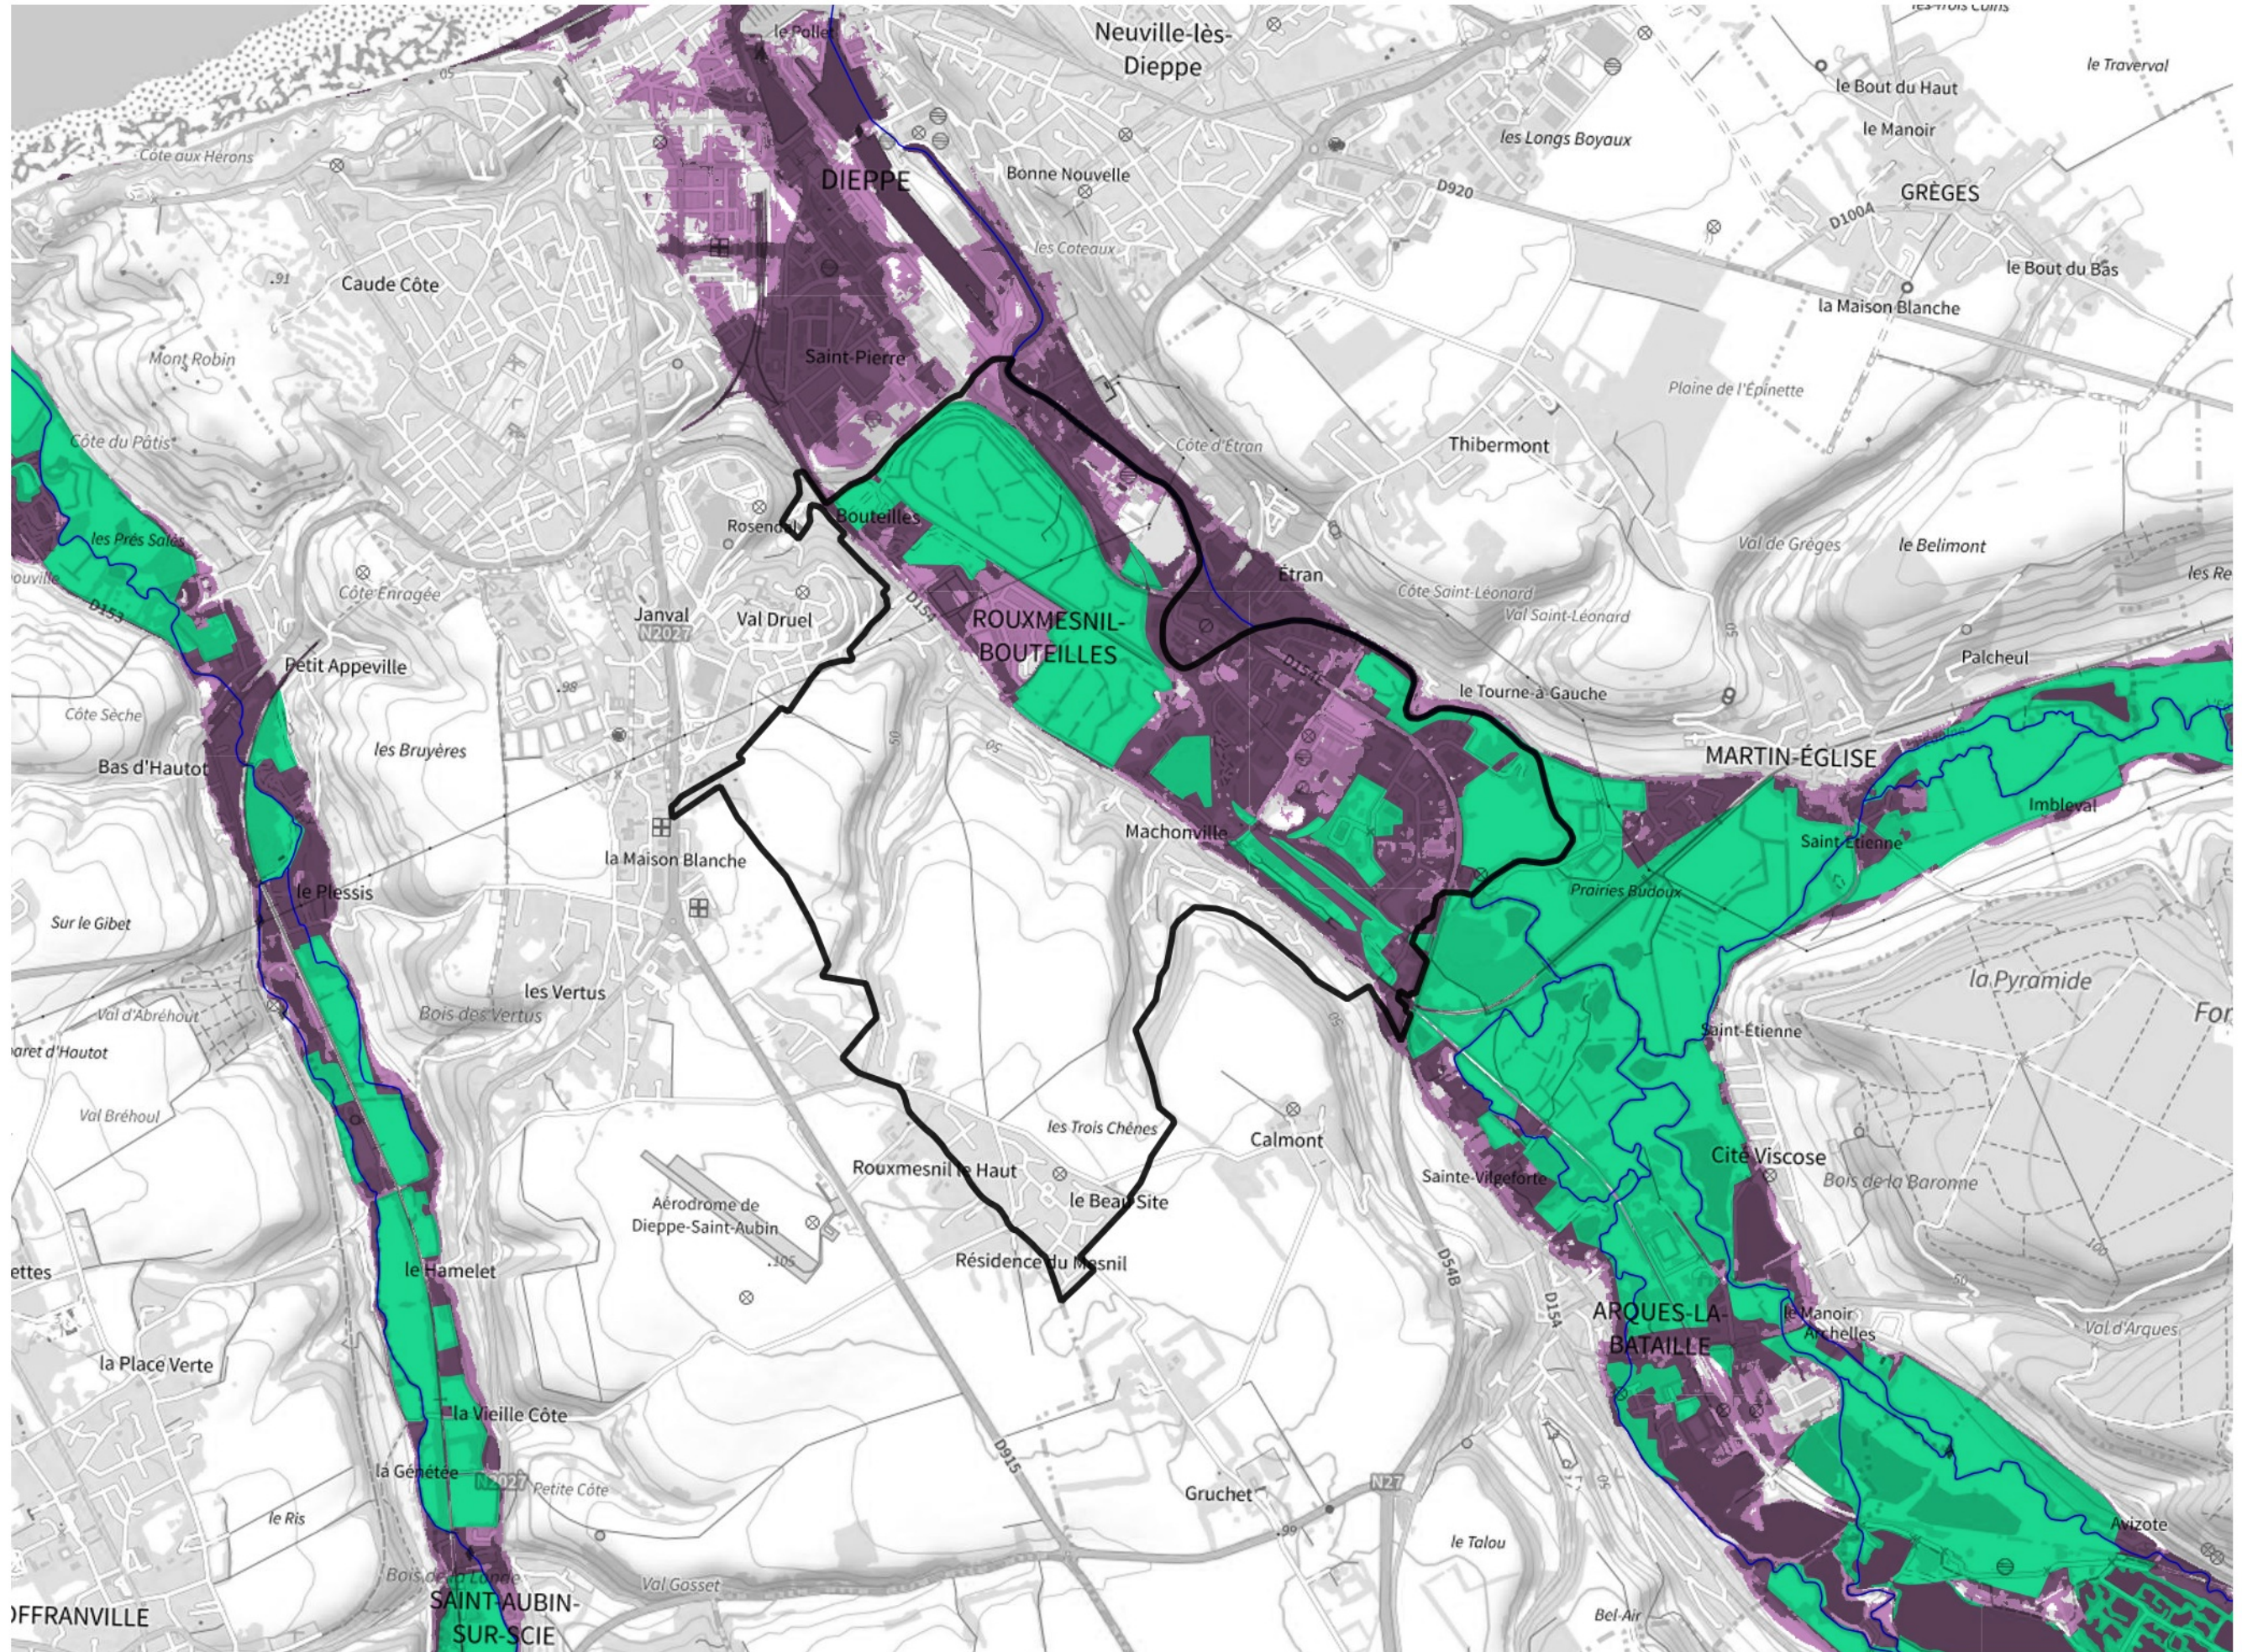

Inventaire régional des Zones Humides (ZH) et des Milieux Prédiposés à la Présence de Zones Humides (MPPZH) Rouxmesnil-Bouteilles (76545)

- Zones humides**
- Inventaire terrain ou réglementaire
 - Autres (Photo-interprétation, non défini)
 - Zones humides dégradées
 - Milieux fortement prédisposés à la présence de zones humides
 - Milieux faiblement prédisposés à la présence de zones humides
 - Mares, étangs, lacs
 - Cours d'eau
 - Limite communale

Cette carte représente une mise à jour sur cette commune. Elle ne doit pas être utilisée pour les communes voisines.

[Il est fortement conseillé de se reporter à la notice avant l'interprétation de cette page](#)

0 250 500 m

Sources :
- IGN - Plan v2
- IGN - AdminExpress
- IGN - BD Topo
- DREAL Normandie

Production :
DREAL Normandie
le 24/07/2024