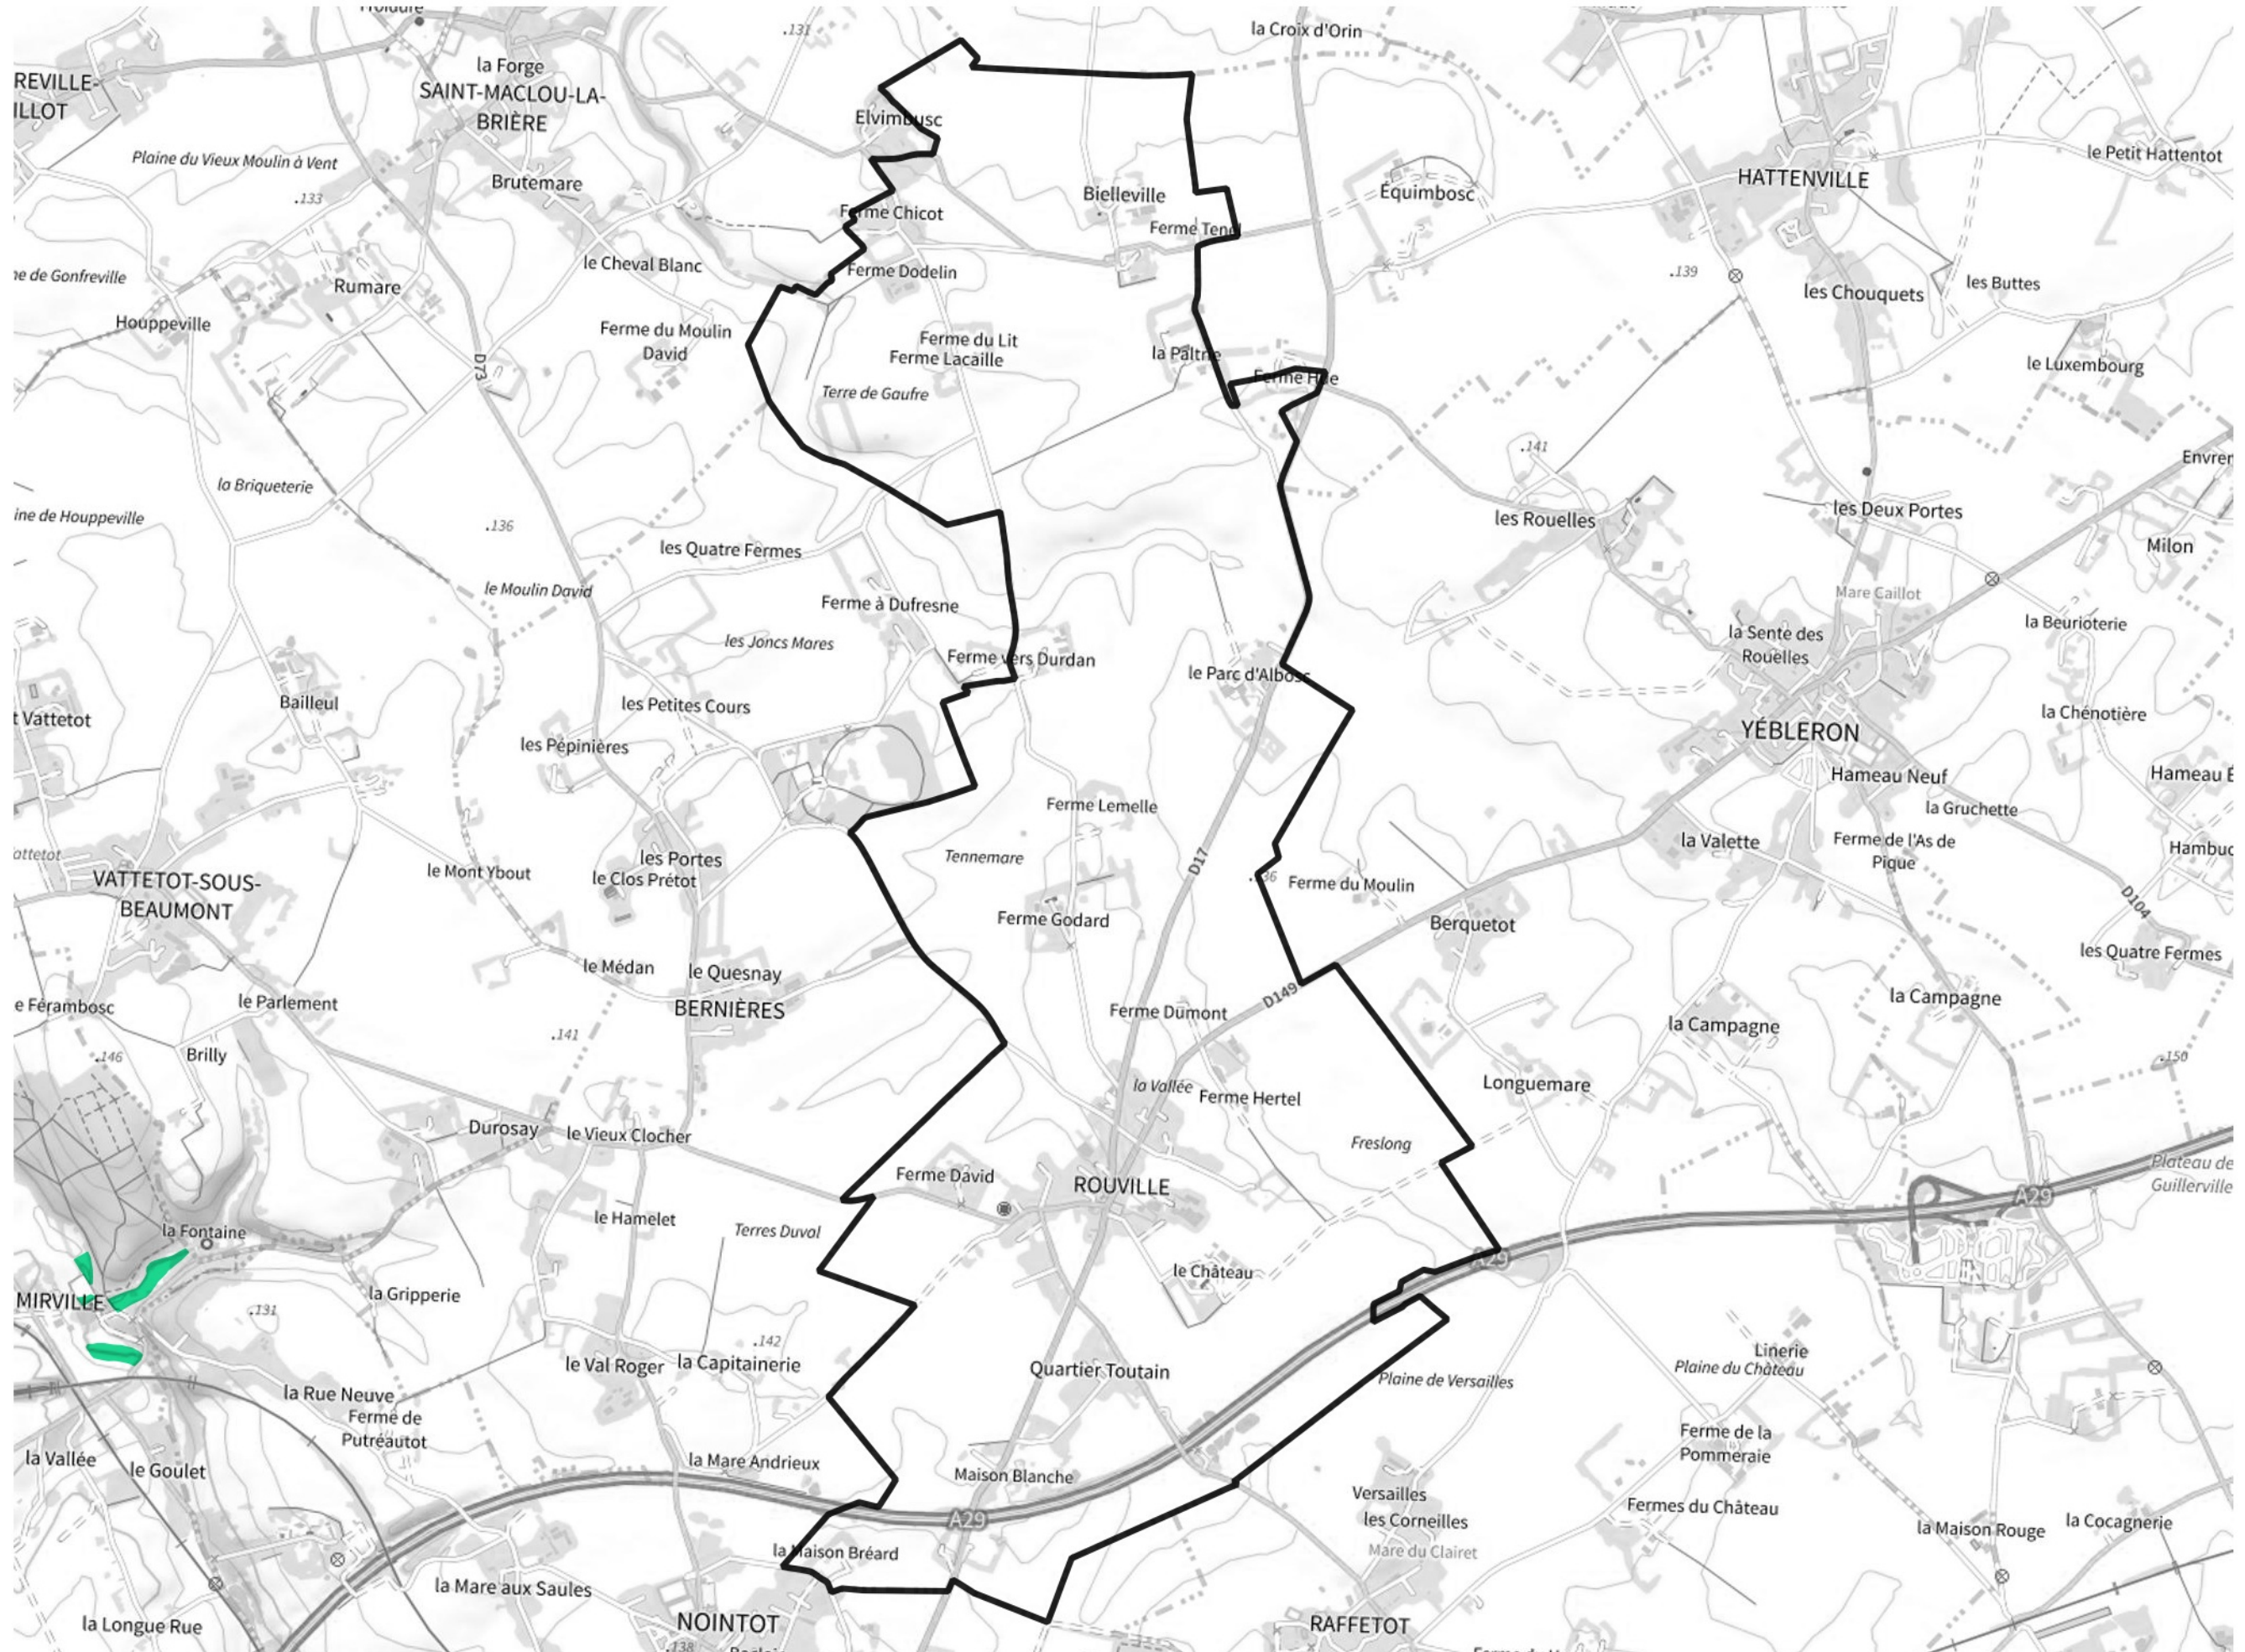

Inventaire régional des Zones Humides (ZH) et des Milieux Prédiposés à la Présence de Zones Humides (MPPZH) Rouville (76543)

- Zones humides**
- Inventaire terrain ou réglementaire
 - Autres (Photo-interprétation, non défini)
 - Zones humides dégradées
 - Milieux fortement prédisposés à la présence de zones humides
 - Milieux faiblement prédisposés à la présence de zones humides
 - Mares, étangs, lacs
 - Cours d'eau
 - Limite communale

Cette carte représente une mise à jour sur cette commune. Elle ne doit pas être utilisée pour les communes voisines.

[Il est fortement conseillé de se reporter à la notice avant l'interprétation de cette page](#)

0 250 500 m

Sources :
- IGN - Plan v2
- IGN - AdminExpress
- IGN - BD Topo
- DREAL Normandie

Production :
DREAL Normandie
le 24/07/2024