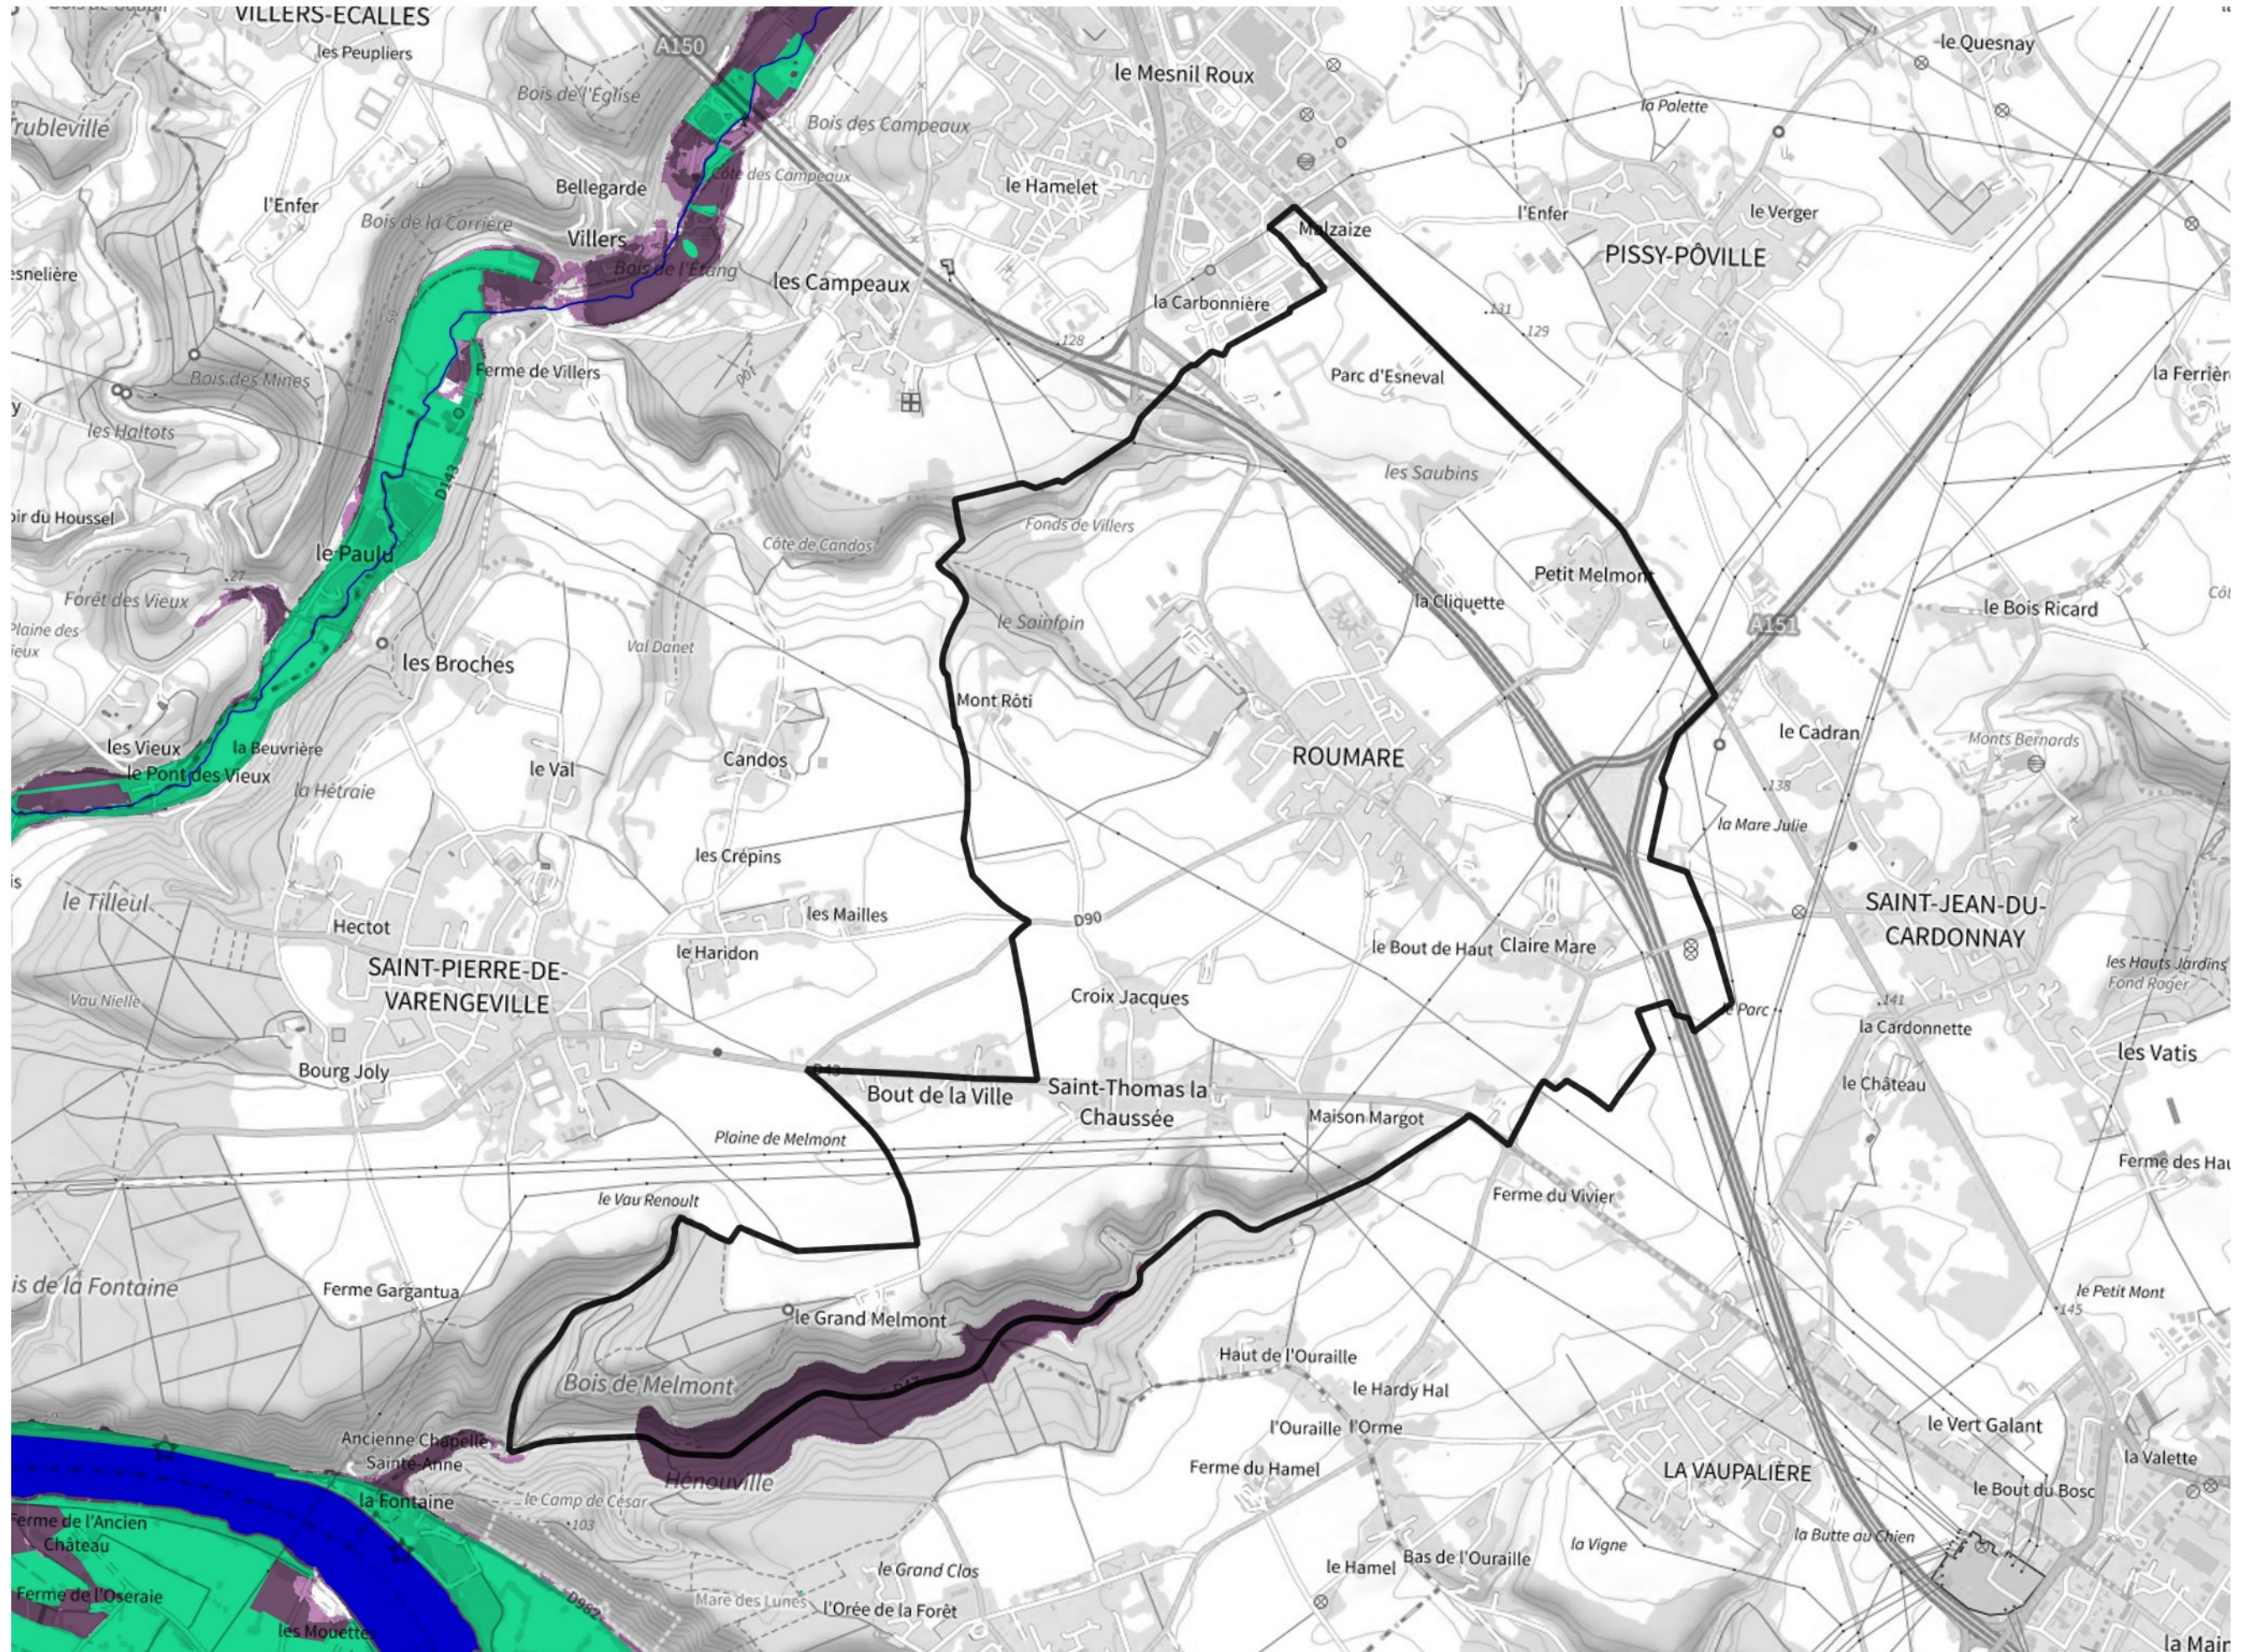

# Inventaire régional des Zones Humides (ZH) et des Milieux Prédiposés à la Présence de Zones Humides (MPPZH) Roumare (76541)

- Zones humides**
- Inventaire terrain ou réglementaire
  - Autres (Photo-interprétation, non défini)
  - Zones humides dégradées
  - Milieux fortement prédisposés à la présence de zones humides
  - Milieux faiblement prédisposés à la présence de zones humides
  - Mares, étangs, lacs
  - Cours d'eau
  - Limite communale

Cette carte représente une mise à jour sur cette commune. Elle ne doit pas être utilisée pour les communes voisines.

[Il est fortement conseillé de se reporter à la notice avant l'interprétation de cette page](#)

0 250 500 m

**Sources :**  
- IGN - Plan v2  
- IGN - AdminExpress  
- IGN - BD Topo  
- DREAL Normandie

**Production :**  
DREAL Normandie  
le 24/07/2024