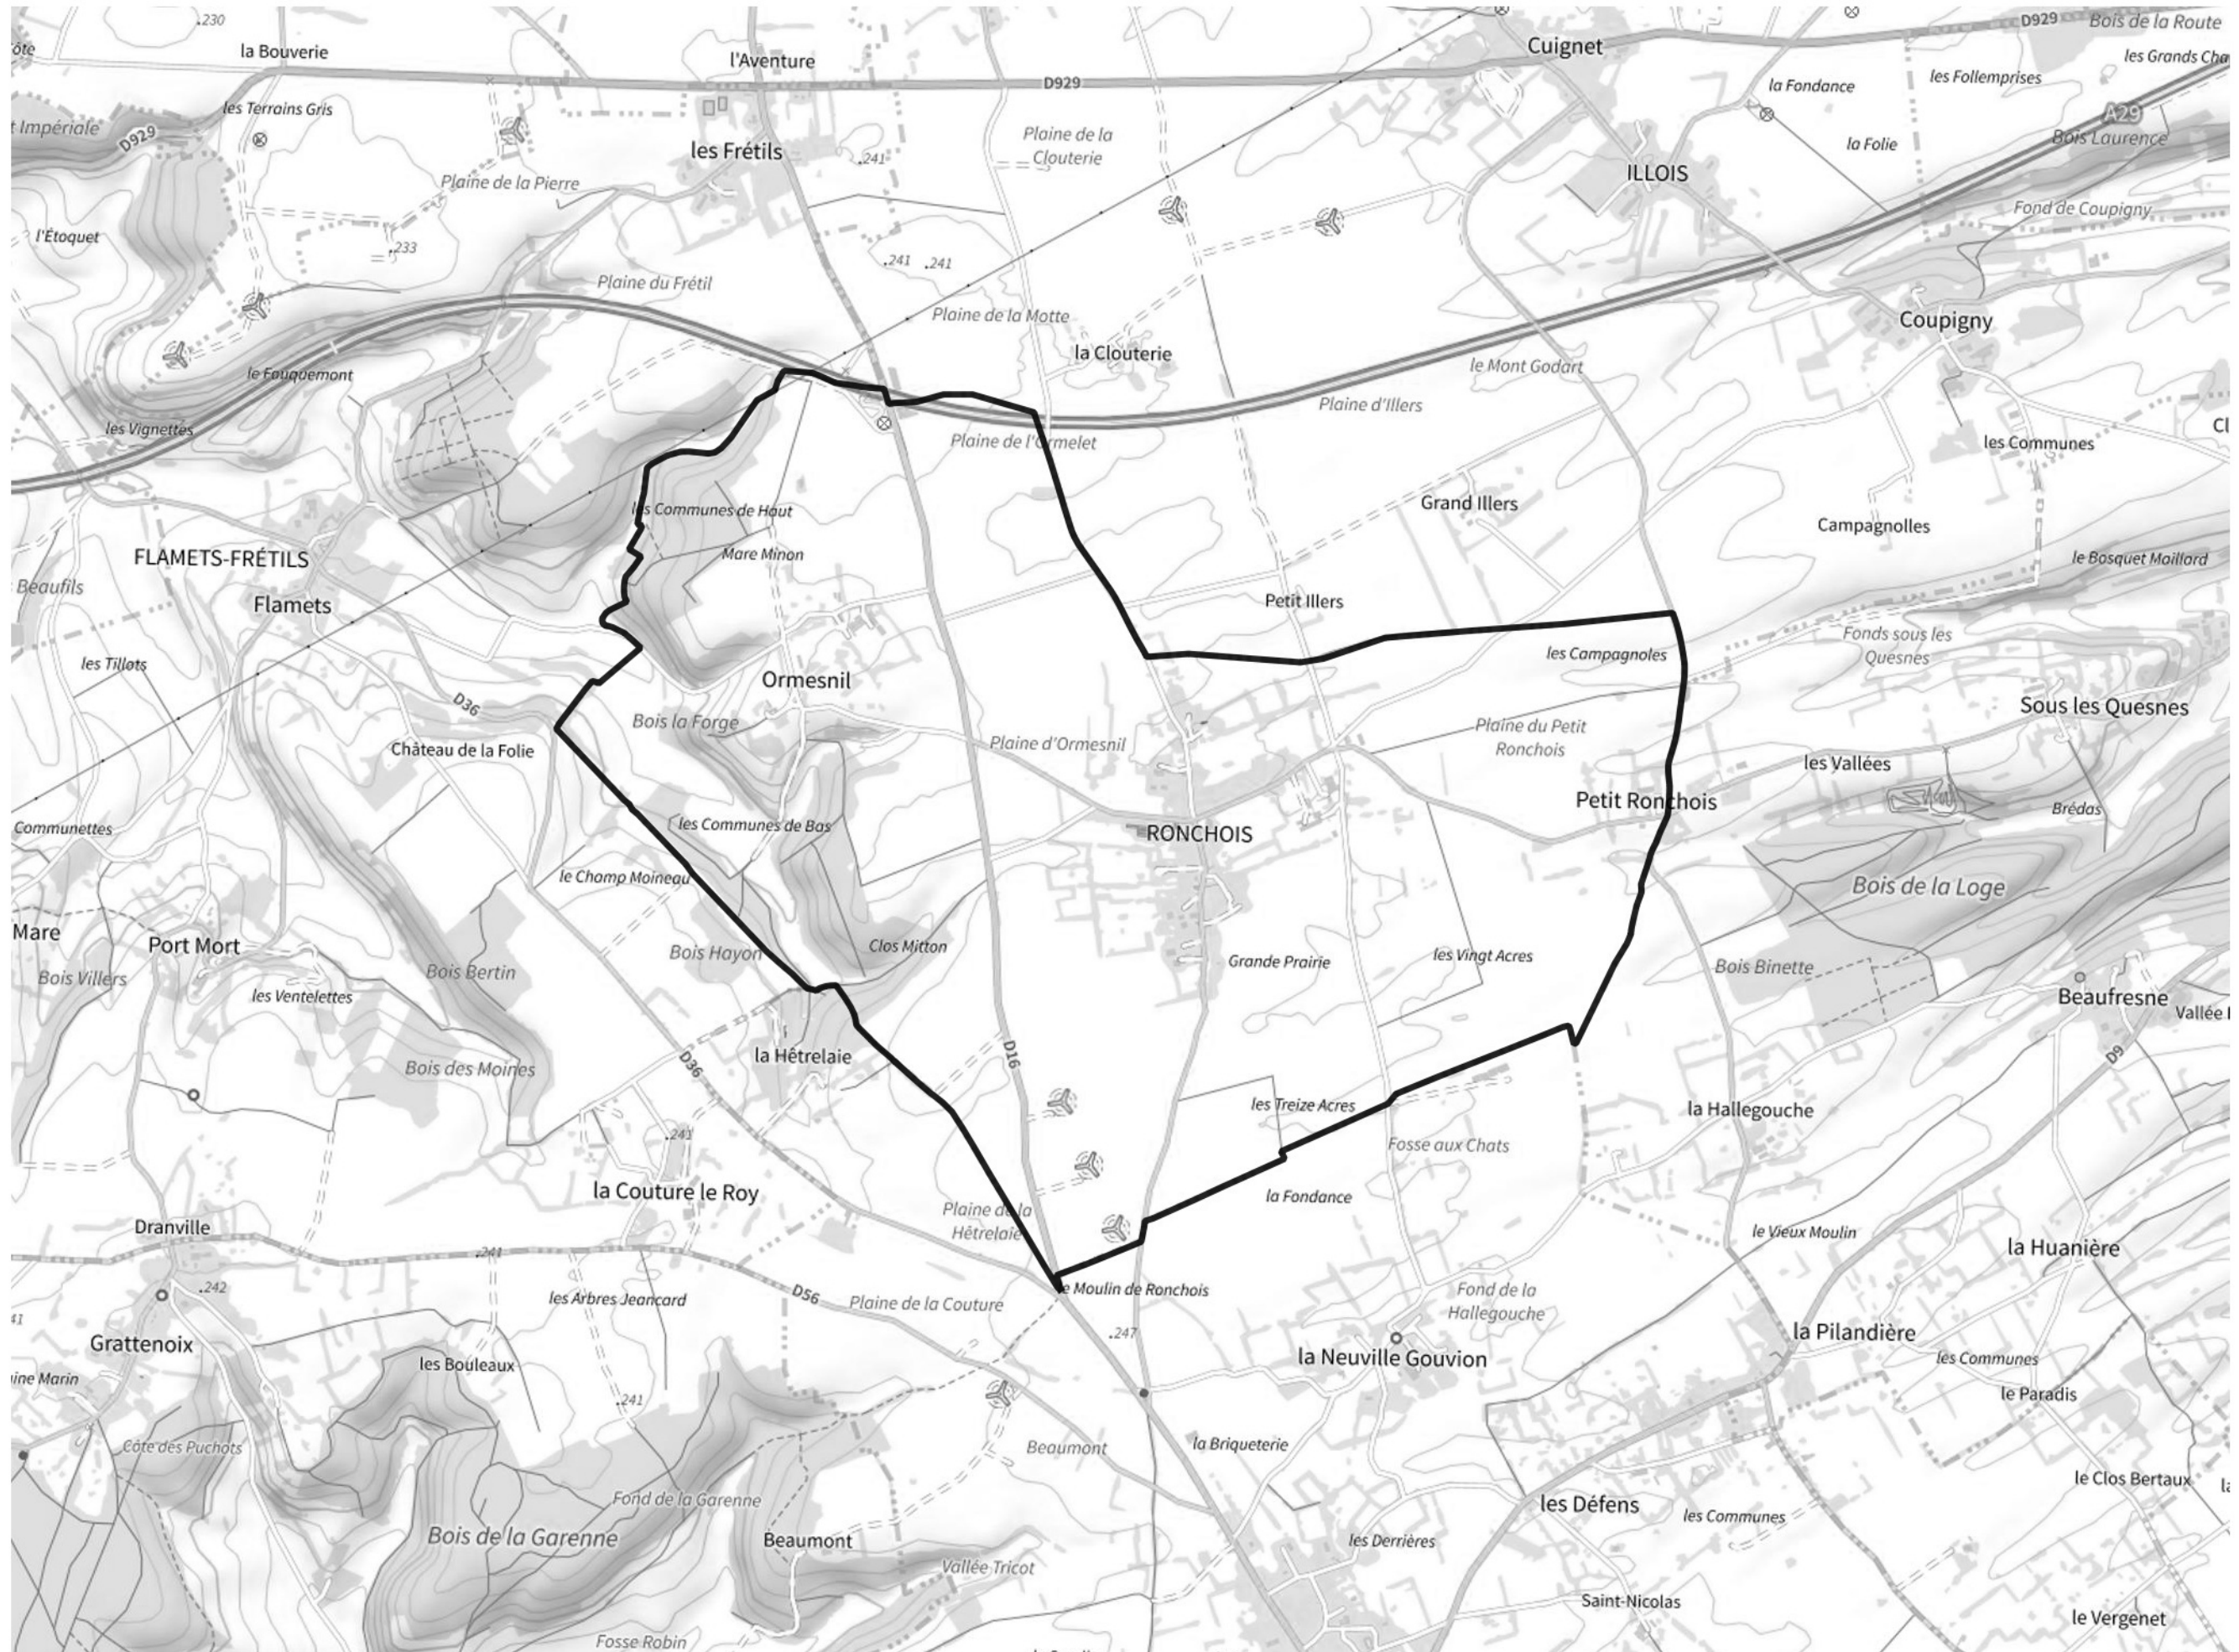

# Inventaire régional des Zones Humides (ZH) et des Milieux Prédiposés à la Présence de Zones Humides (MPPZH) Ronchois (76537)

- Zones humides**
- Inventaire terrain ou réglementaire
  - Autres (Photo-interprétation, non défini)
  - Zones humides dégradées
  - Milieux fortement prédisposés à la présence de zones humides
  - Milieux faiblement prédisposés à la présence de zones humides
  - Mares, étangs, lacs
  - Cours d'eau
  - Limite communale

Cette carte représente une mise à jour sur cette commune. Elle ne doit pas être utilisée pour les communes voisines.

[Il est fortement conseillé de se reporter à la notice avant l'interprétation de cette page](#)

0 250 500 m

**Sources :**  
- IGN - Plan v2  
- IGN - AdminExpress  
- IGN - BD Topo  
- DREAL Normandie

**Production :**  
DREAL Normandie  
le 24/07/2024