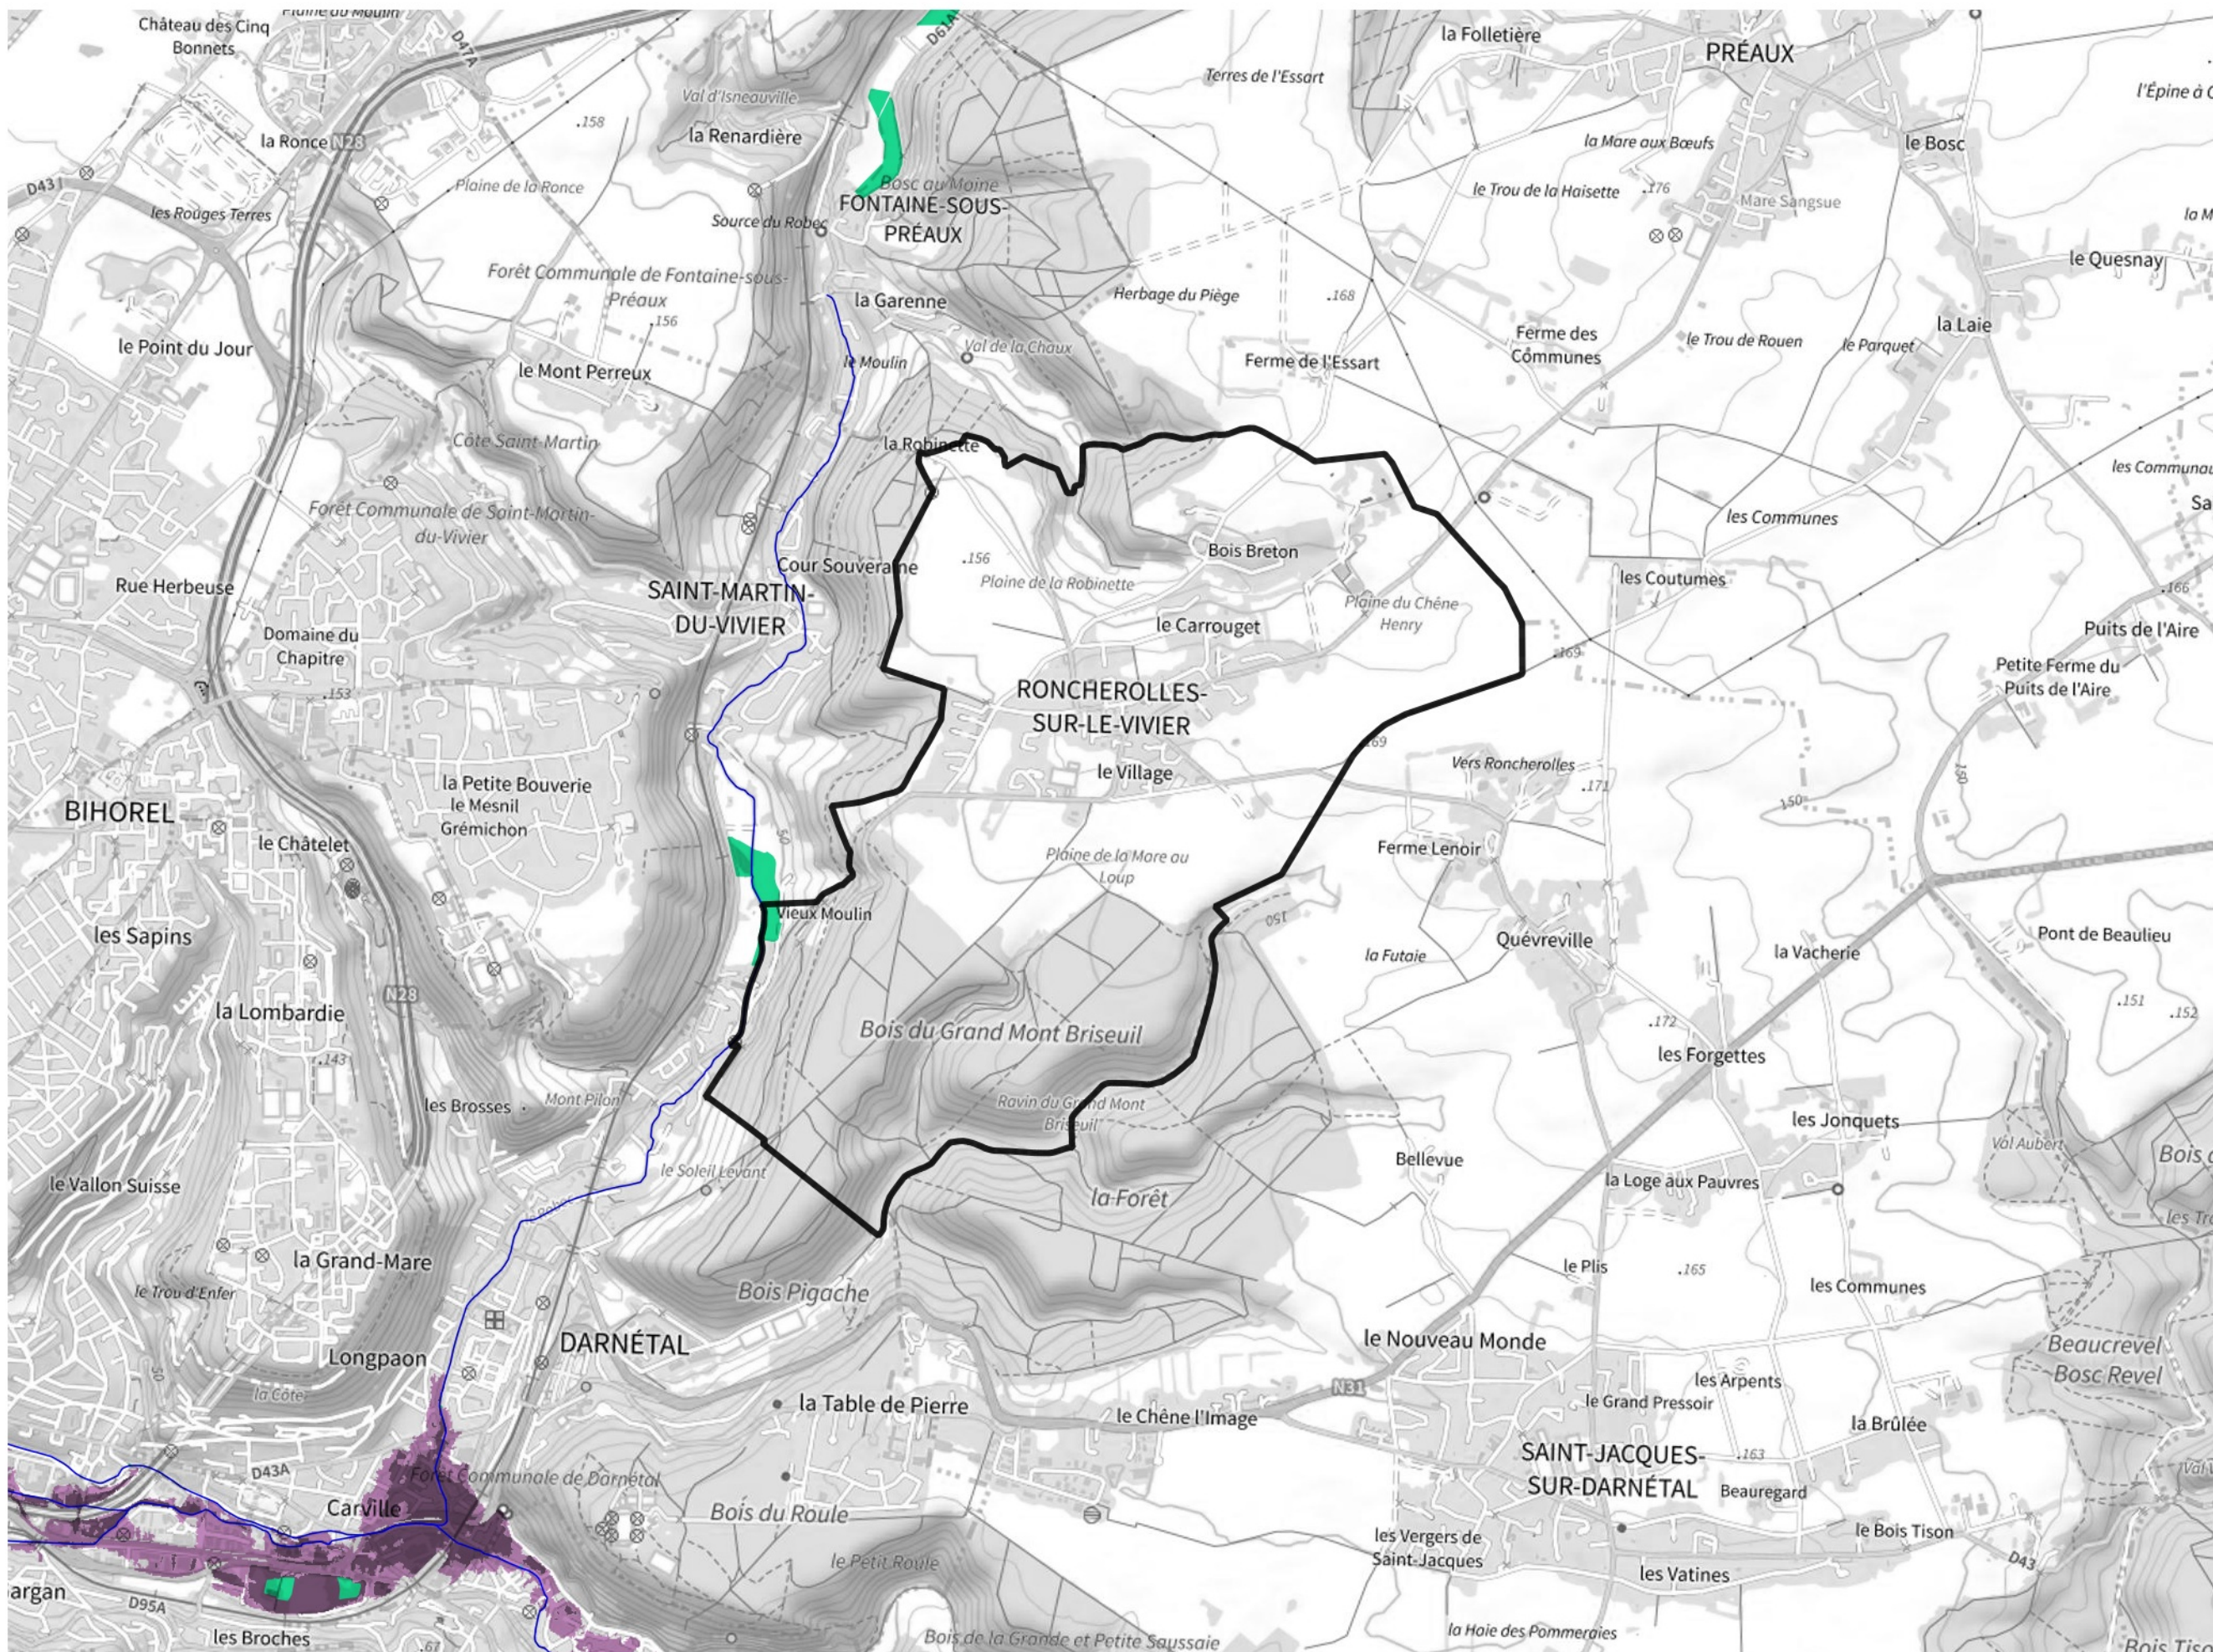

Inventaire régional des Zones Humides (ZH) et des Milieux Prédiposés à la Présence de Zones Humides (MPPZH) Roncherolles-sur-le-Vivier (76536)

- Zones humides**
- Inventaire terrain ou réglementaire
 - Autres (Photo-interprétation, non défini)
 - Zones humides dégradées
 - Milieux fortement prédisposés à la présence de zones humides
 - Milieux faiblement prédisposés à la présence de zones humides
 - Mares, étangs, lacs
 - Cours d'eau
 - Limite communale

Cette carte représente une mise à jour sur cette commune. Elle ne doit pas être utilisée pour les communes voisines.

[Il est fortement conseillé de se reporter à la notice avant l'interprétation de cette page](#)

0 250 500 m

Sources :
- IGN - Plan v2
- IGN - AdminExpress
- IGN - BD Topo
- DREAL Normandie

Production :
DREAL Normandie
le 24/07/2024