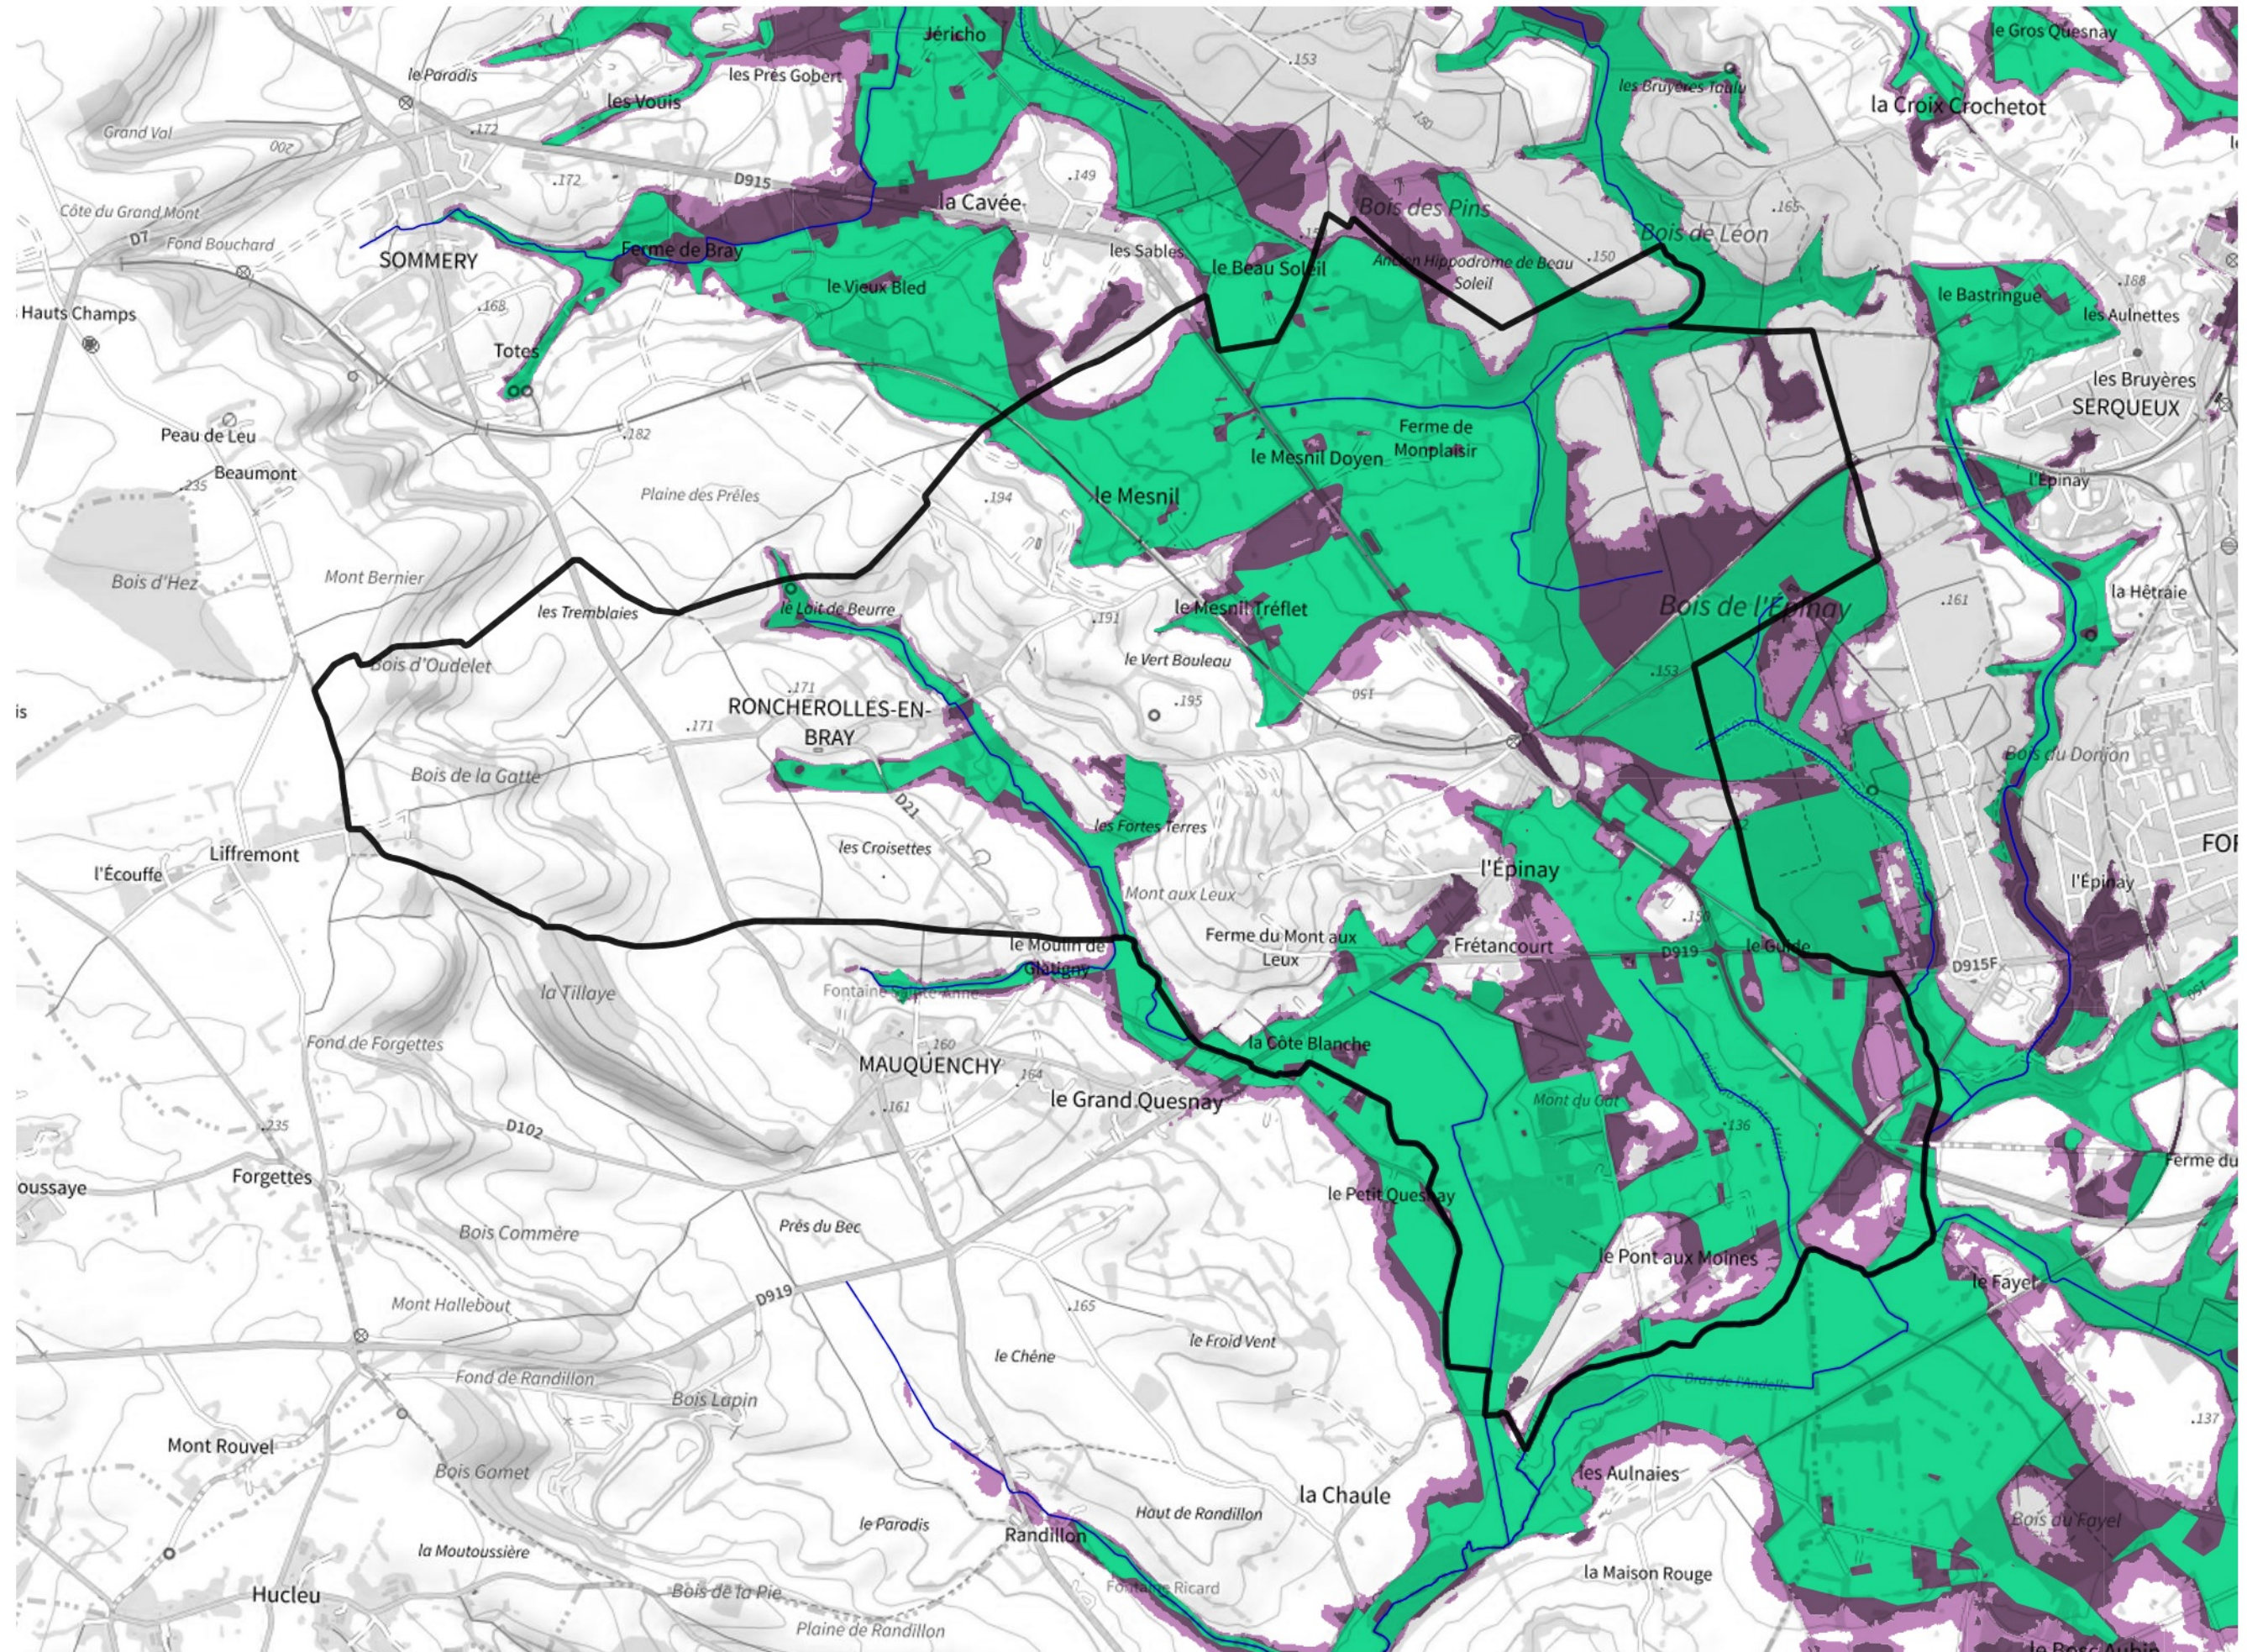

Inventaire régional des Zones Humides (ZH) et des Milieux Prédiposés à la Présence de Zones Humides (MPPZH) Roncherolles-en-Bray (76535)

- Zones humides**
- Inventaire terrain ou réglementaire
 - Autres (Photo-interprétation, non défini)
 - Zones humides dégradées
 - Milieux fortement prédisposés à la présence de zones humides
 - Milieux faiblement prédisposés à la présence de zones humides
 - Mares, étangs, lacs
 - Cours d'eau
 - Limite communale

Cette carte représente une mise à jour sur cette commune. Elle ne doit pas être utilisée pour les communes voisines.

[Il est fortement conseillé de se reporter à la notice avant l'interprétation de cette page](#)

0 250 500 m

Sources :
- IGN - Plan v2
- IGN - AdminExpress
- IGN - BD Topo
- DREAL Normandie

Production :
DREAL Normandie
le 24/07/2024