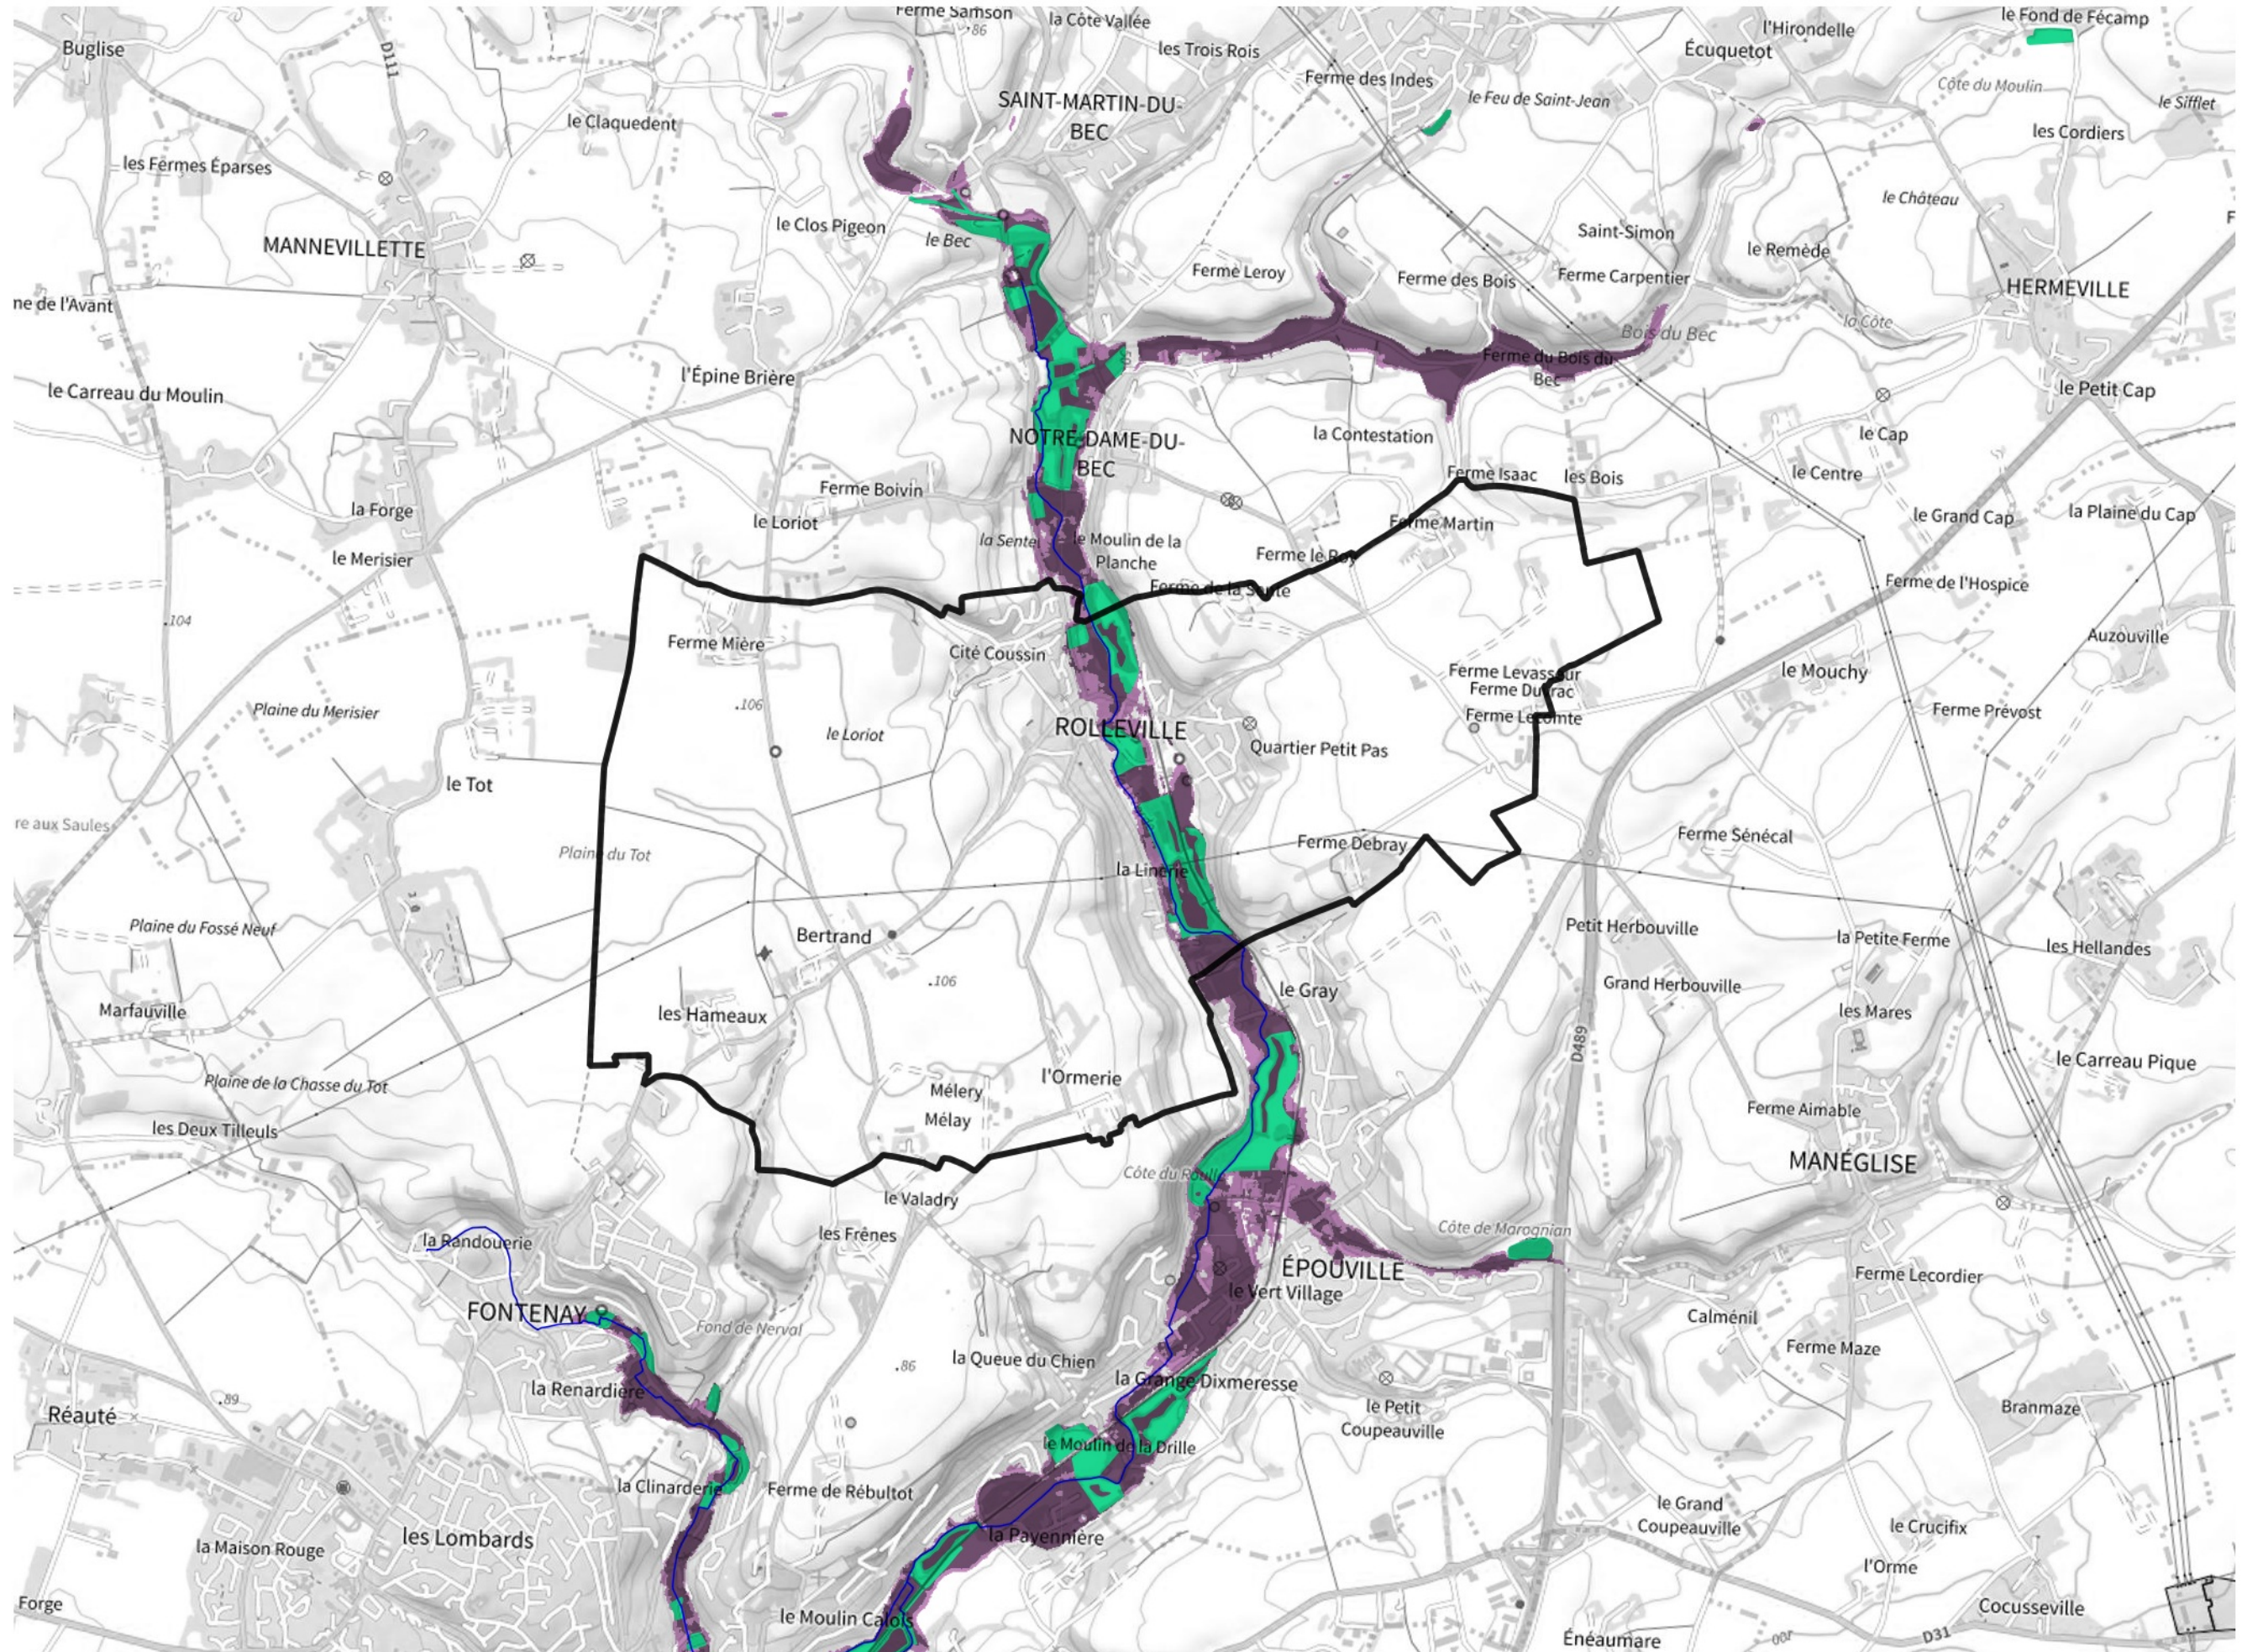

# Inventaire régional des Zones Humides (ZH) et des Milieux Prédiposés à la Présence de Zones Humides (MPPZH) Rolleville (76534)

- Zones humides**
- Inventaire terrain ou réglementaire
  - Autres (Photo-interprétation, non défini)
  - Zones humides dégradées
  - Milieux fortement prédisposés à la présence de zones humides
  - Milieux faiblement prédisposés à la présence de zones humides
  - Mares, étangs, lacs
  - Cours d'eau
  - Limite communale

Cette carte représente une mise à jour sur cette commune. Elle ne doit pas être utilisée pour les communes voisines.

[Il est fortement conseillé de se reporter à la notice avant l'interprétation de cette page](#)

0 250 500 m

**Sources :**  
- IGN - Plan v2  
- IGN - AdminExpress  
- IGN - BD Topo  
- DREAL Normandie

**Production :**  
DREAL Normandie  
le 24/07/2024