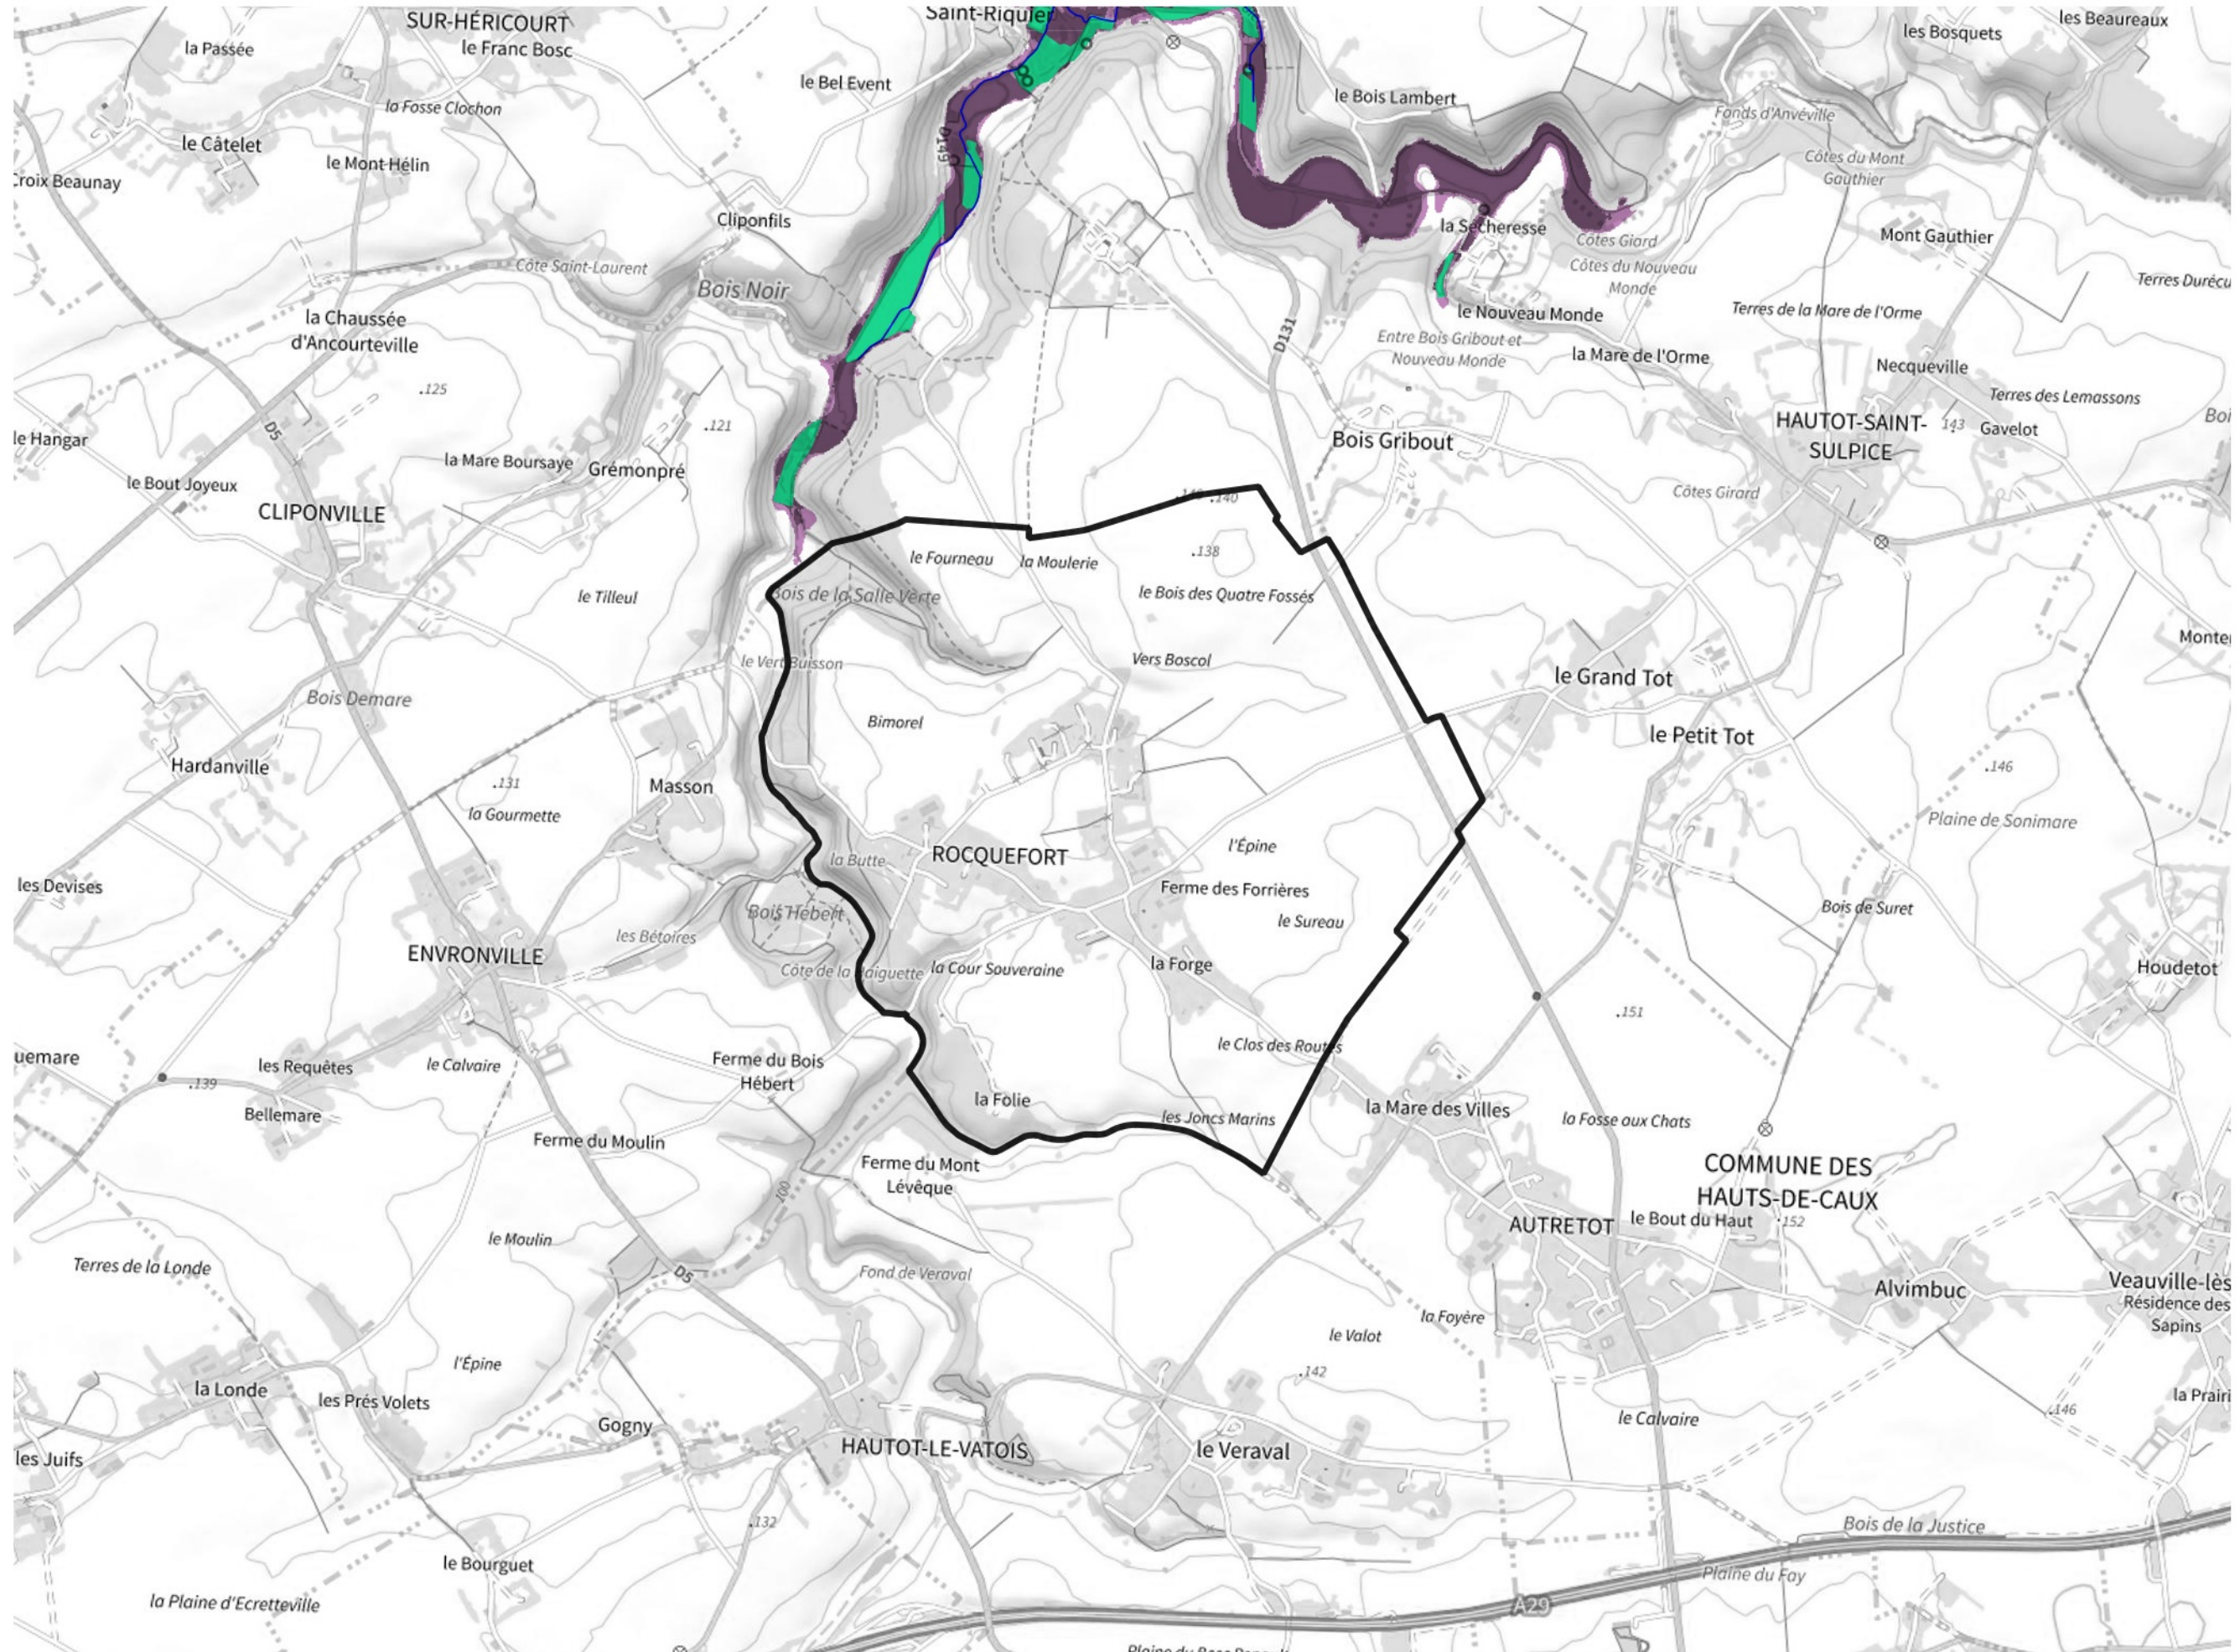

Inventaire régional des Zones Humides (ZH) et des Milieux Prédiposés à la Présence de Zones Humides (MPPZH) Rocquefort (76531)

- Zones humides**
- Inventaire terrain ou réglementaire
 - Autres (Photo-interprétation, non défini)
 - Zones humides dégradées
 - Milieux fortement prédisposés à la présence de zones humides
 - Milieux faiblement prédisposés à la présence de zones humides
 - Mares, étangs, lacs
 - Cours d'eau
 - Limite communale

Cette carte représente une mise à jour sur cette commune. Elle ne doit pas être utilisée pour les communes voisines.

[Il est fortement conseillé de se reporter à la notice avant l'interprétation de cette page](#)

0 250 500 m

Sources :
- IGN - Plan v2
- IGN - AdminExpress
- IGN - BD Topo
- DREAL Normandie

Production :
DREAL Normandie
le 24/07/2024