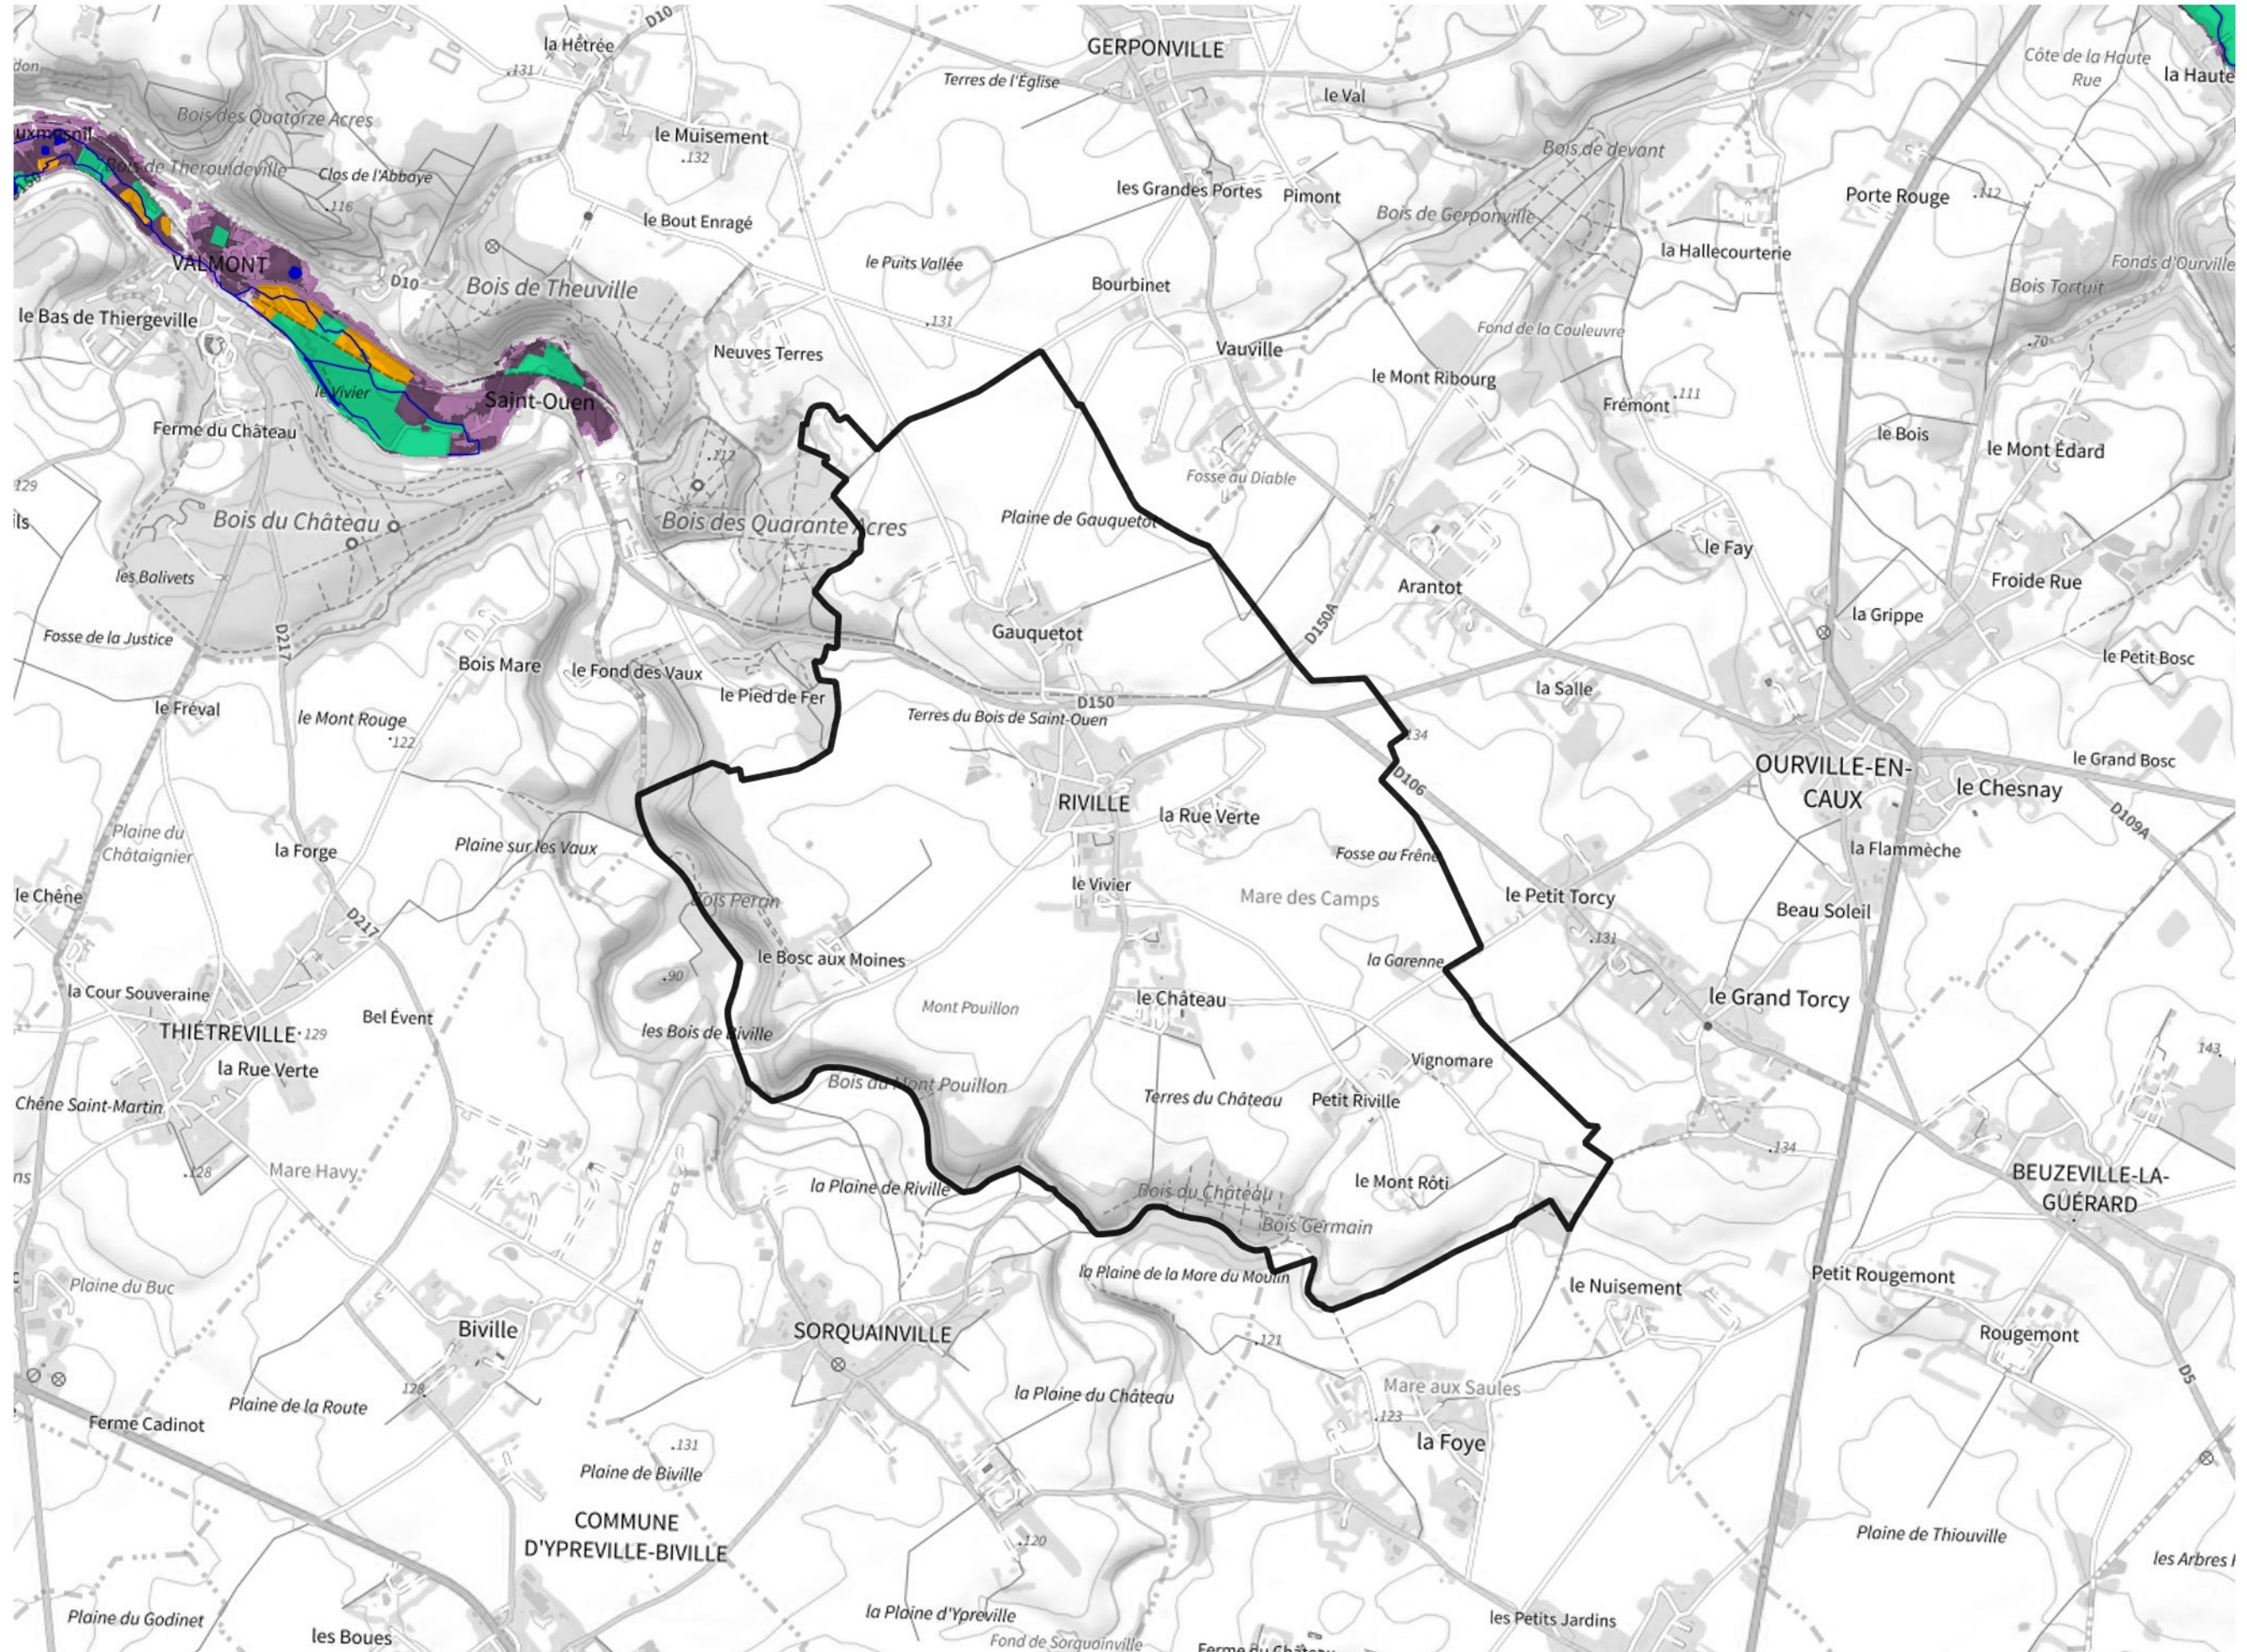

Inventaire régional des Zones Humides (ZH) et des Milieux Prédiposés à la Présence de Zones Humides (MPPZH) Riville (76529)

- Zones humides**
- Inventaire terrain ou réglementaire
 - Autres (Photo-interprétation, non défini)
 - Zones humides dégradées
 - Milieux fortement prédisposés à la présence de zones humides
 - Milieux faiblement prédisposés à la présence de zones humides
 - Mares, étangs, lacs
 - Cours d'eau
 - Limite communale

Cette carte représente une mise à jour sur cette commune. Elle ne doit pas être utilisée pour les communes voisines.

[Il est fortement conseillé de se reporter à la notice avant l'interprétation de cette page](#)

0 250 500 m

Sources :
- IGN - Plan v2
- IGN - AdminExpress
- IGN - BD Topo
- DREAL Normandie

Production :
DREAL Normandie
le 24/07/2024