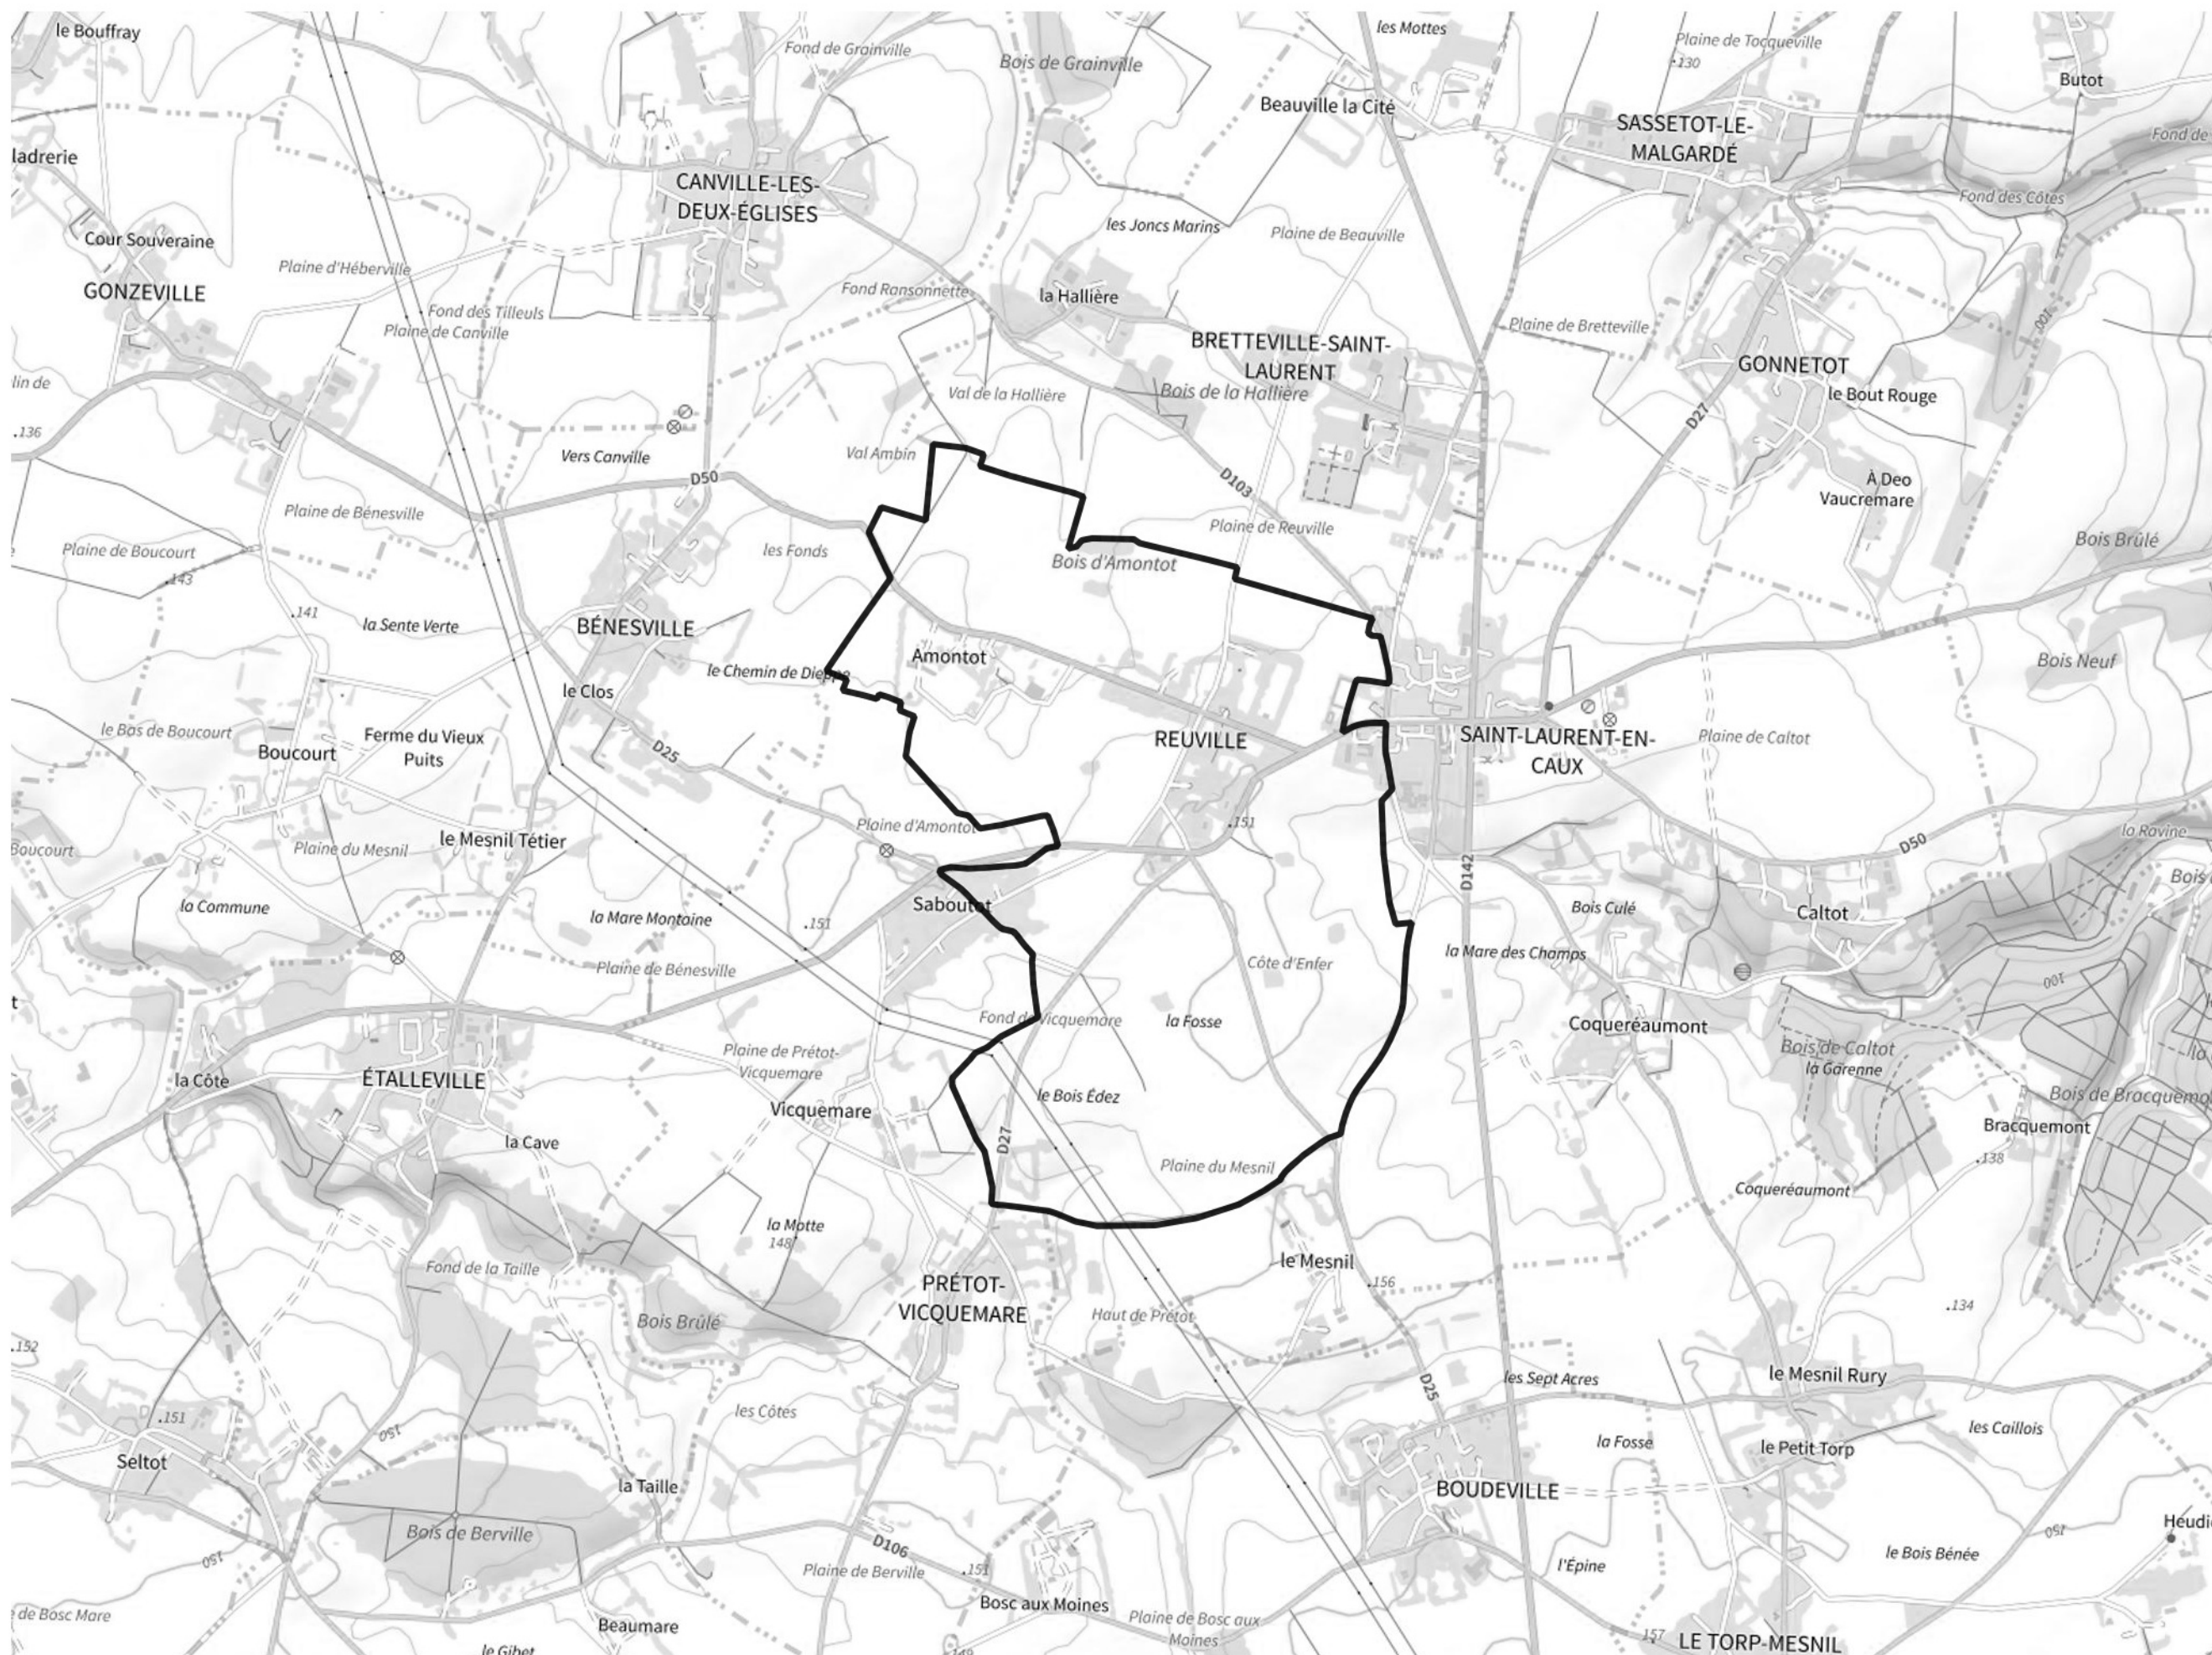

Inventaire régional des Zones Humides (ZH) et des Milieux Prédiposés à la Présence de Zones Humides (MPPZH) Reuville (76524)

- Zones humides**
- Inventaire terrain ou réglementaire
 - Autres (Photo-interprétation, non défini)
 - Zones humides dégradées
 - Milieux fortement prédisposés à la présence de zones humides
 - Milieux faiblement prédisposés à la présence de zones humides
 - Mares, étangs, lacs
 - Cours d'eau
 - Limite communale

Cette carte représente une mise à jour sur cette commune. Elle ne doit pas être utilisée pour les communes voisines.

[Il est fortement conseillé de se reporter à la notice avant l'interprétation de cette page](#)

0 250 500 m

Sources :
- IGN - Plan v2
- IGN - AdminExpress
- IGN - BD Topo
- DREAL Normandie

Production :
DREAL Normandie
le 24/07/2024