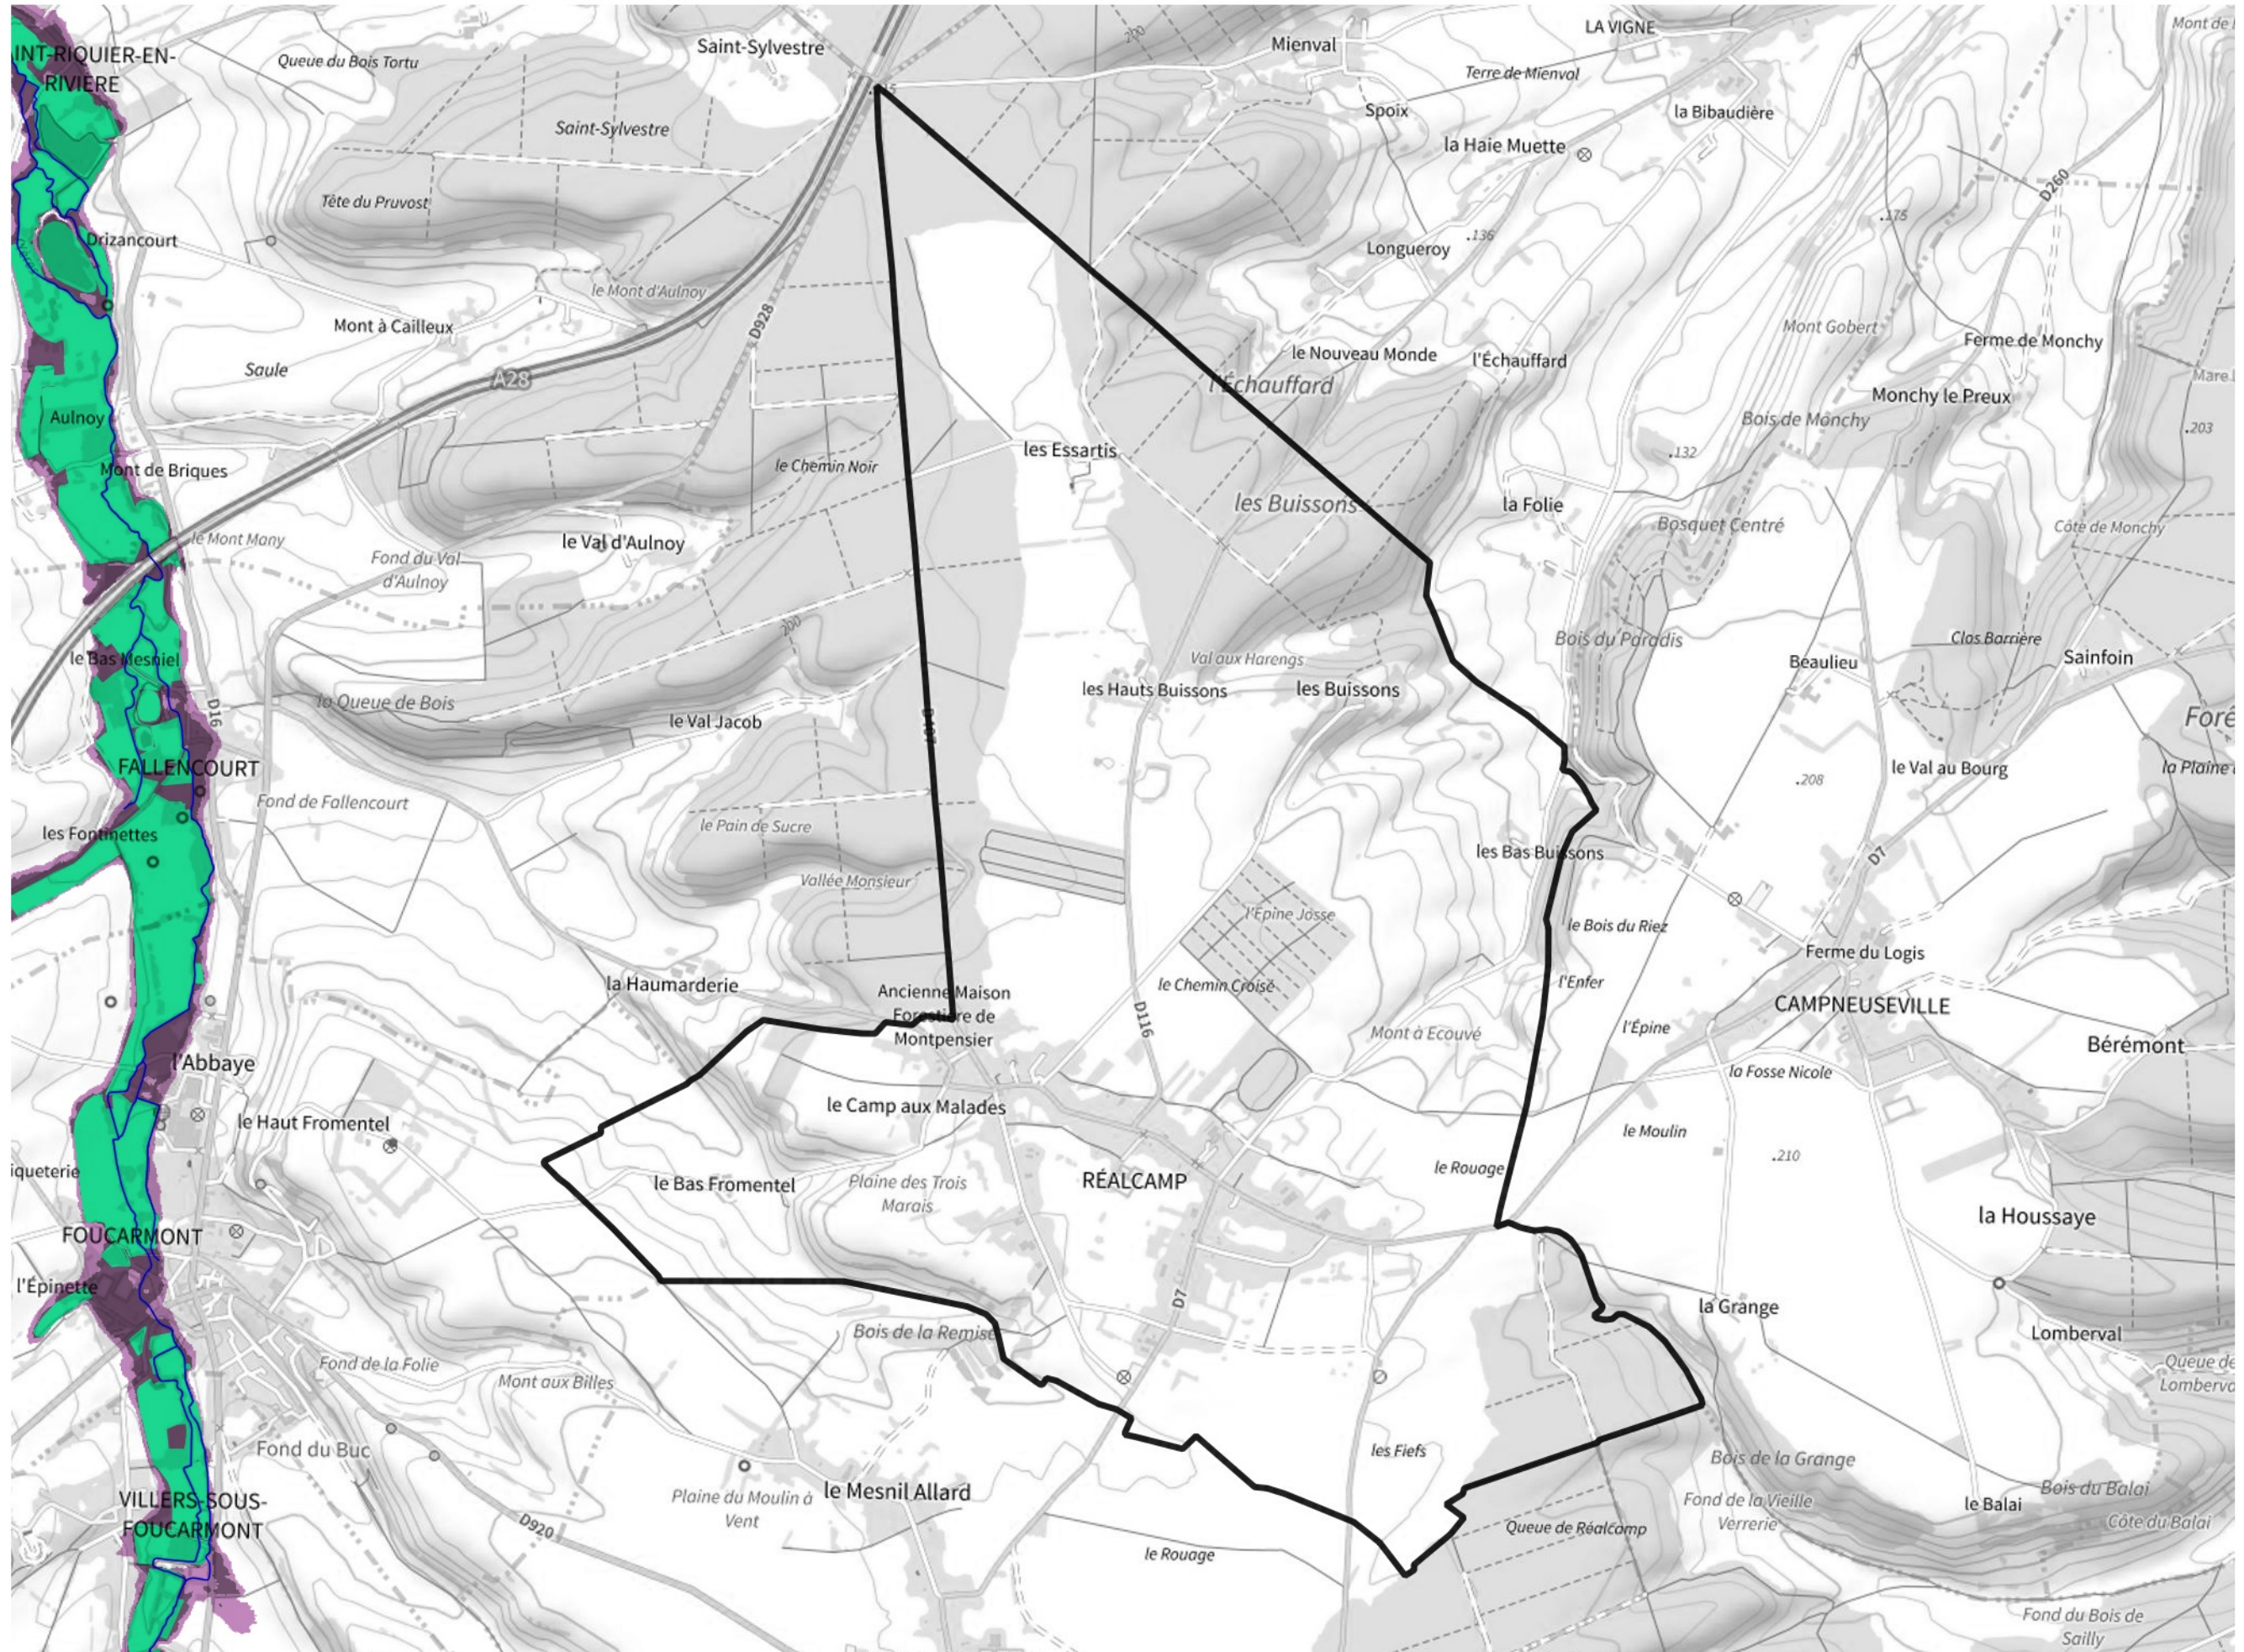

Inventaire régional des Zones Humides (ZH) et des Milieux Prédiposés à la Présence de Zones Humides (MPPZH) Réalcamp (76520)

- Zones humides**
- Inventaire terrain ou réglementaire
 - Autres (Photo-interprétation, non défini)
 - Zones humides dégradées
 - Milieux fortement prédisposés à la présence de zones humides
 - Milieux faiblement prédisposés à la présence de zones humides
 - Mares, étangs, lacs
 - Cours d'eau
 - Limite communale

Cette carte représente une mise à jour sur cette commune. Elle ne doit pas être utilisée pour les communes voisines.

[Il est fortement conseillé de se reporter à la notice avant l'interprétation de cette page](#)

0 250 500 m

Sources :
- IGN - Plan v2
- IGN - AdminExpress
- IGN - BD Topo
- DREAL Normandie

Production :
DREAL Normandie
le 24/07/2024