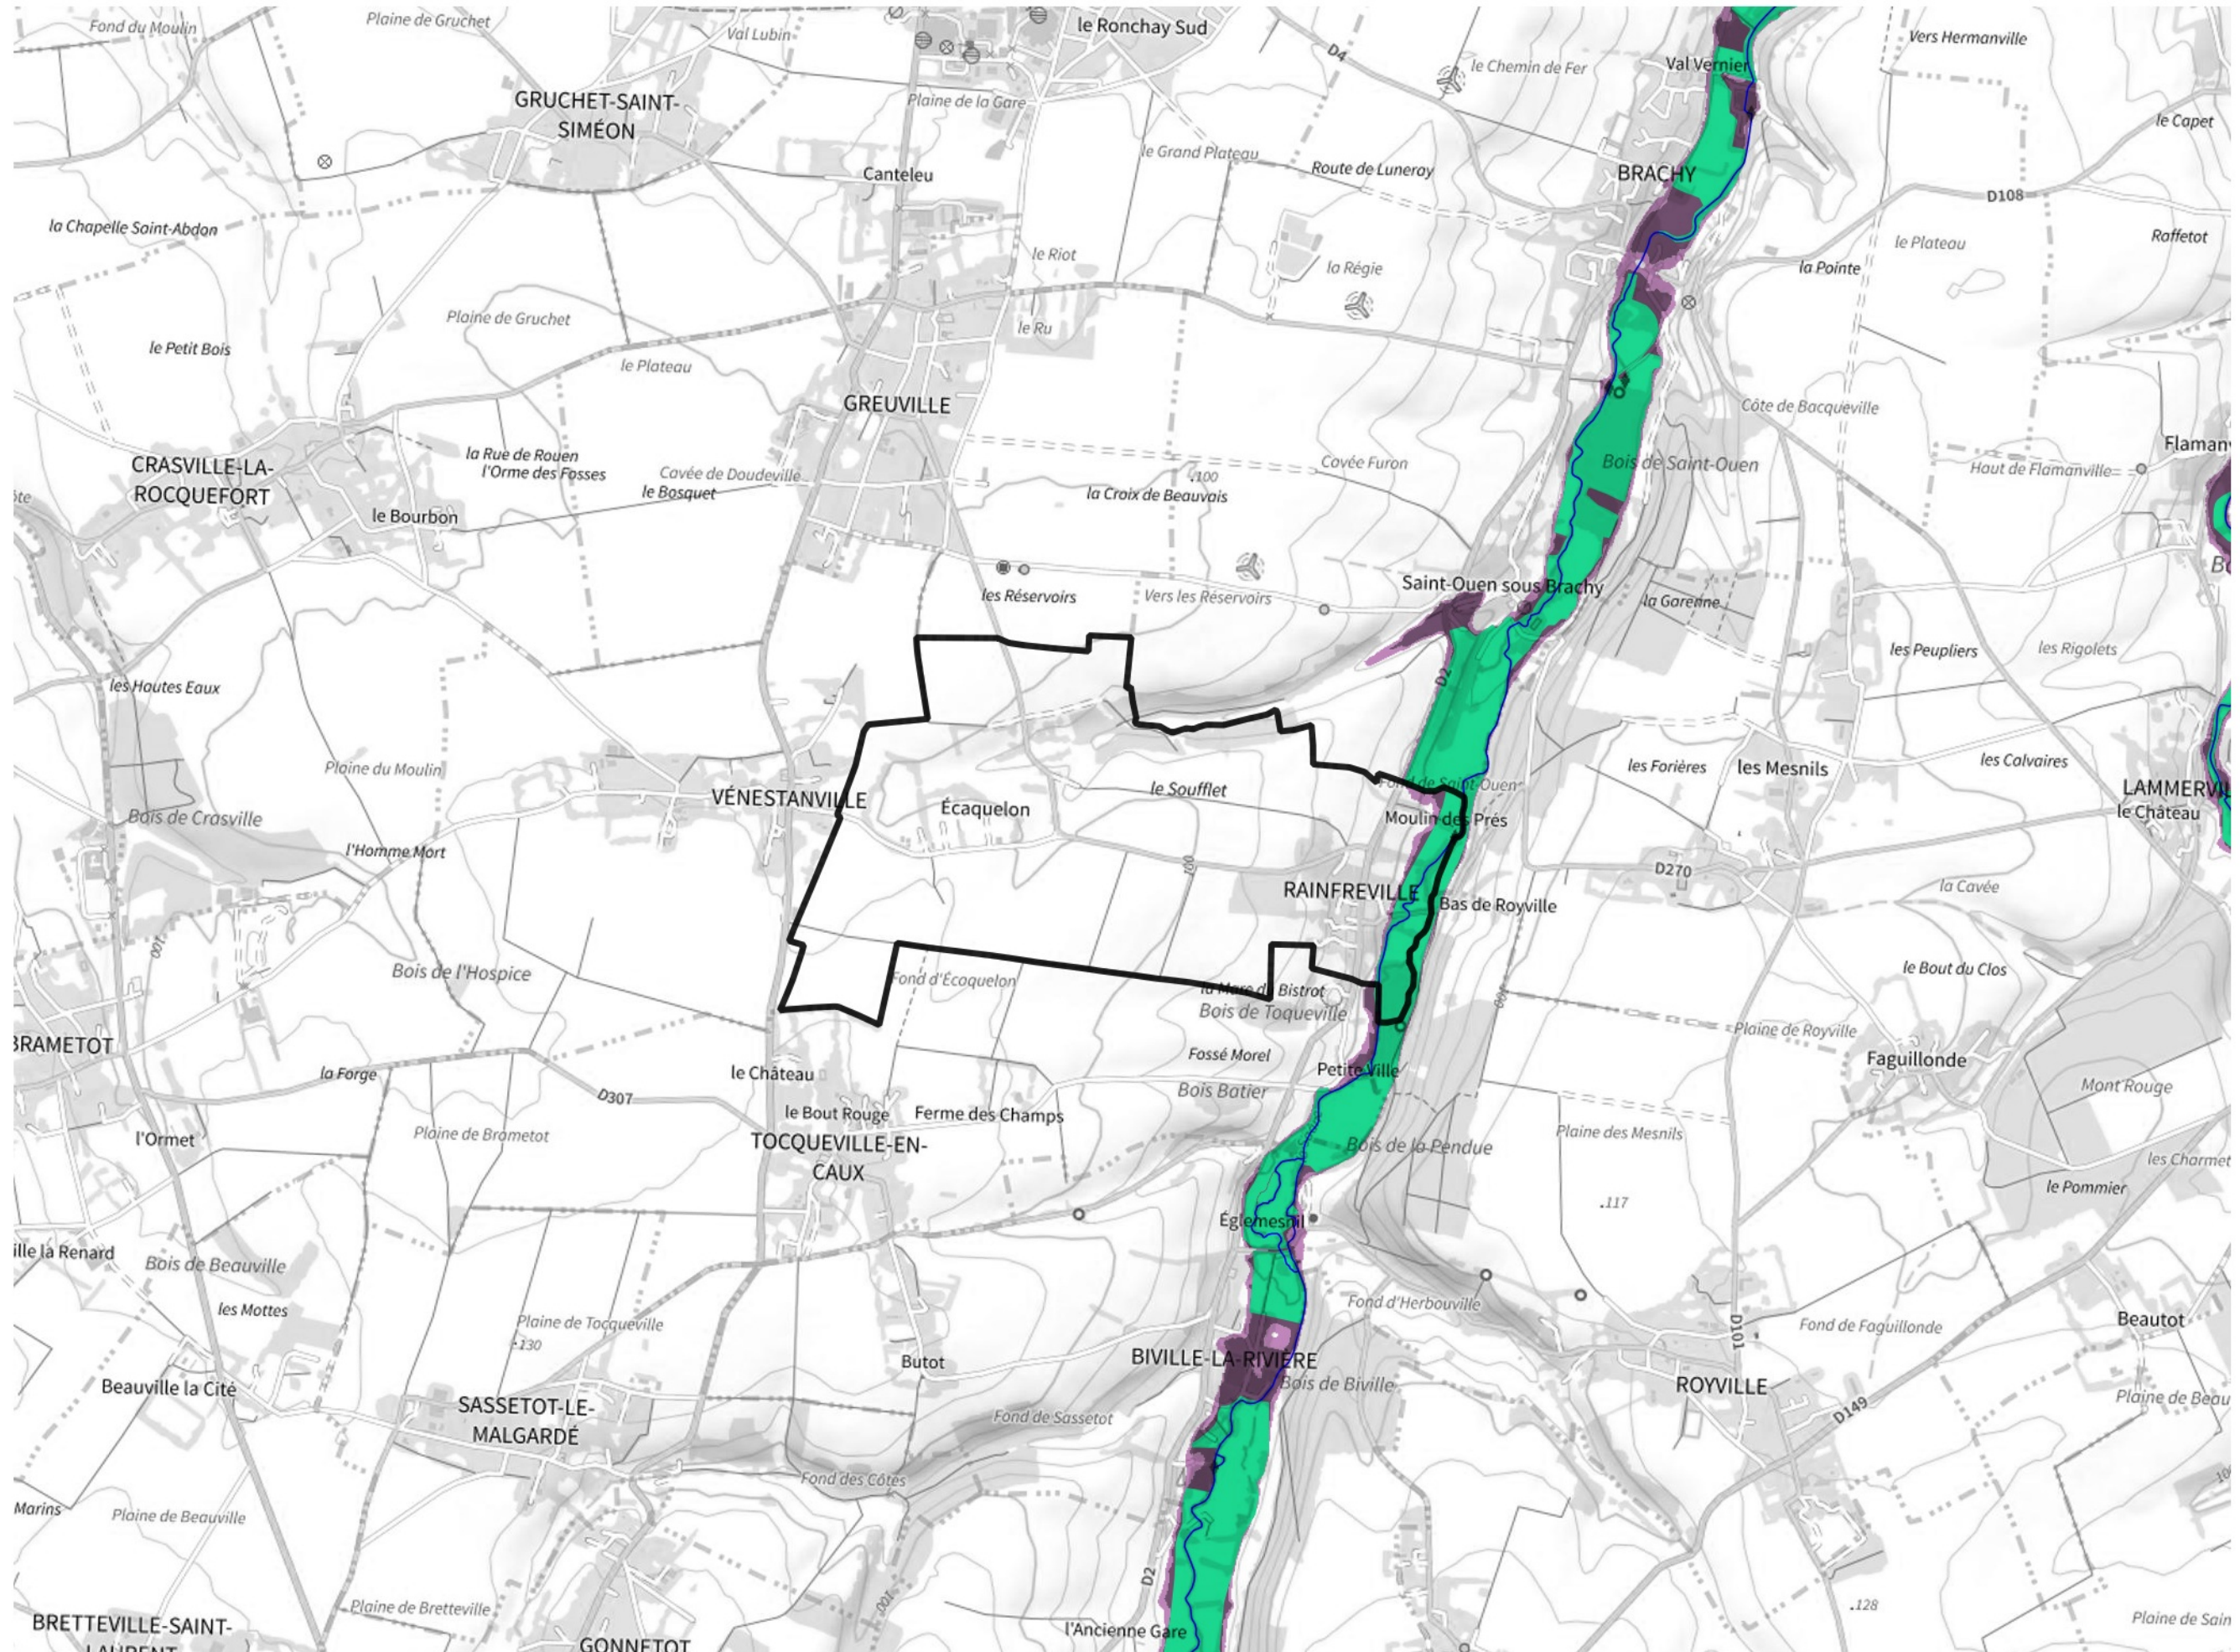

Inventaire régional des Zones Humides (ZH) et des Milieux Prédiposés à la Présence de Zones Humides (MPPZH) Rainfreville (76519)

- Zones humides**
- Inventaire terrain ou réglementaire
 - Autres (Photo-interprétation, non défini)
 - Zones humides dégradées
 - Milieux fortement prédisposés à la présence de zones humides
 - Milieux faiblement prédisposés à la présence de zones humides
 - Mares, étangs, lacs
 - Cours d'eau
 - Limite communale

Cette carte représente une mise à jour sur cette commune. Elle ne doit pas être utilisée pour les communes voisines.

[Il est fortement conseillé de se reporter à la notice avant l'interprétation de cette page](#)

0 250 500 m

Sources :
- IGN - Plan v2
- IGN - AdminExpress
- IGN - BD Topo
- DREAL Normandie

Production :
DREAL Normandie
le 24/07/2024