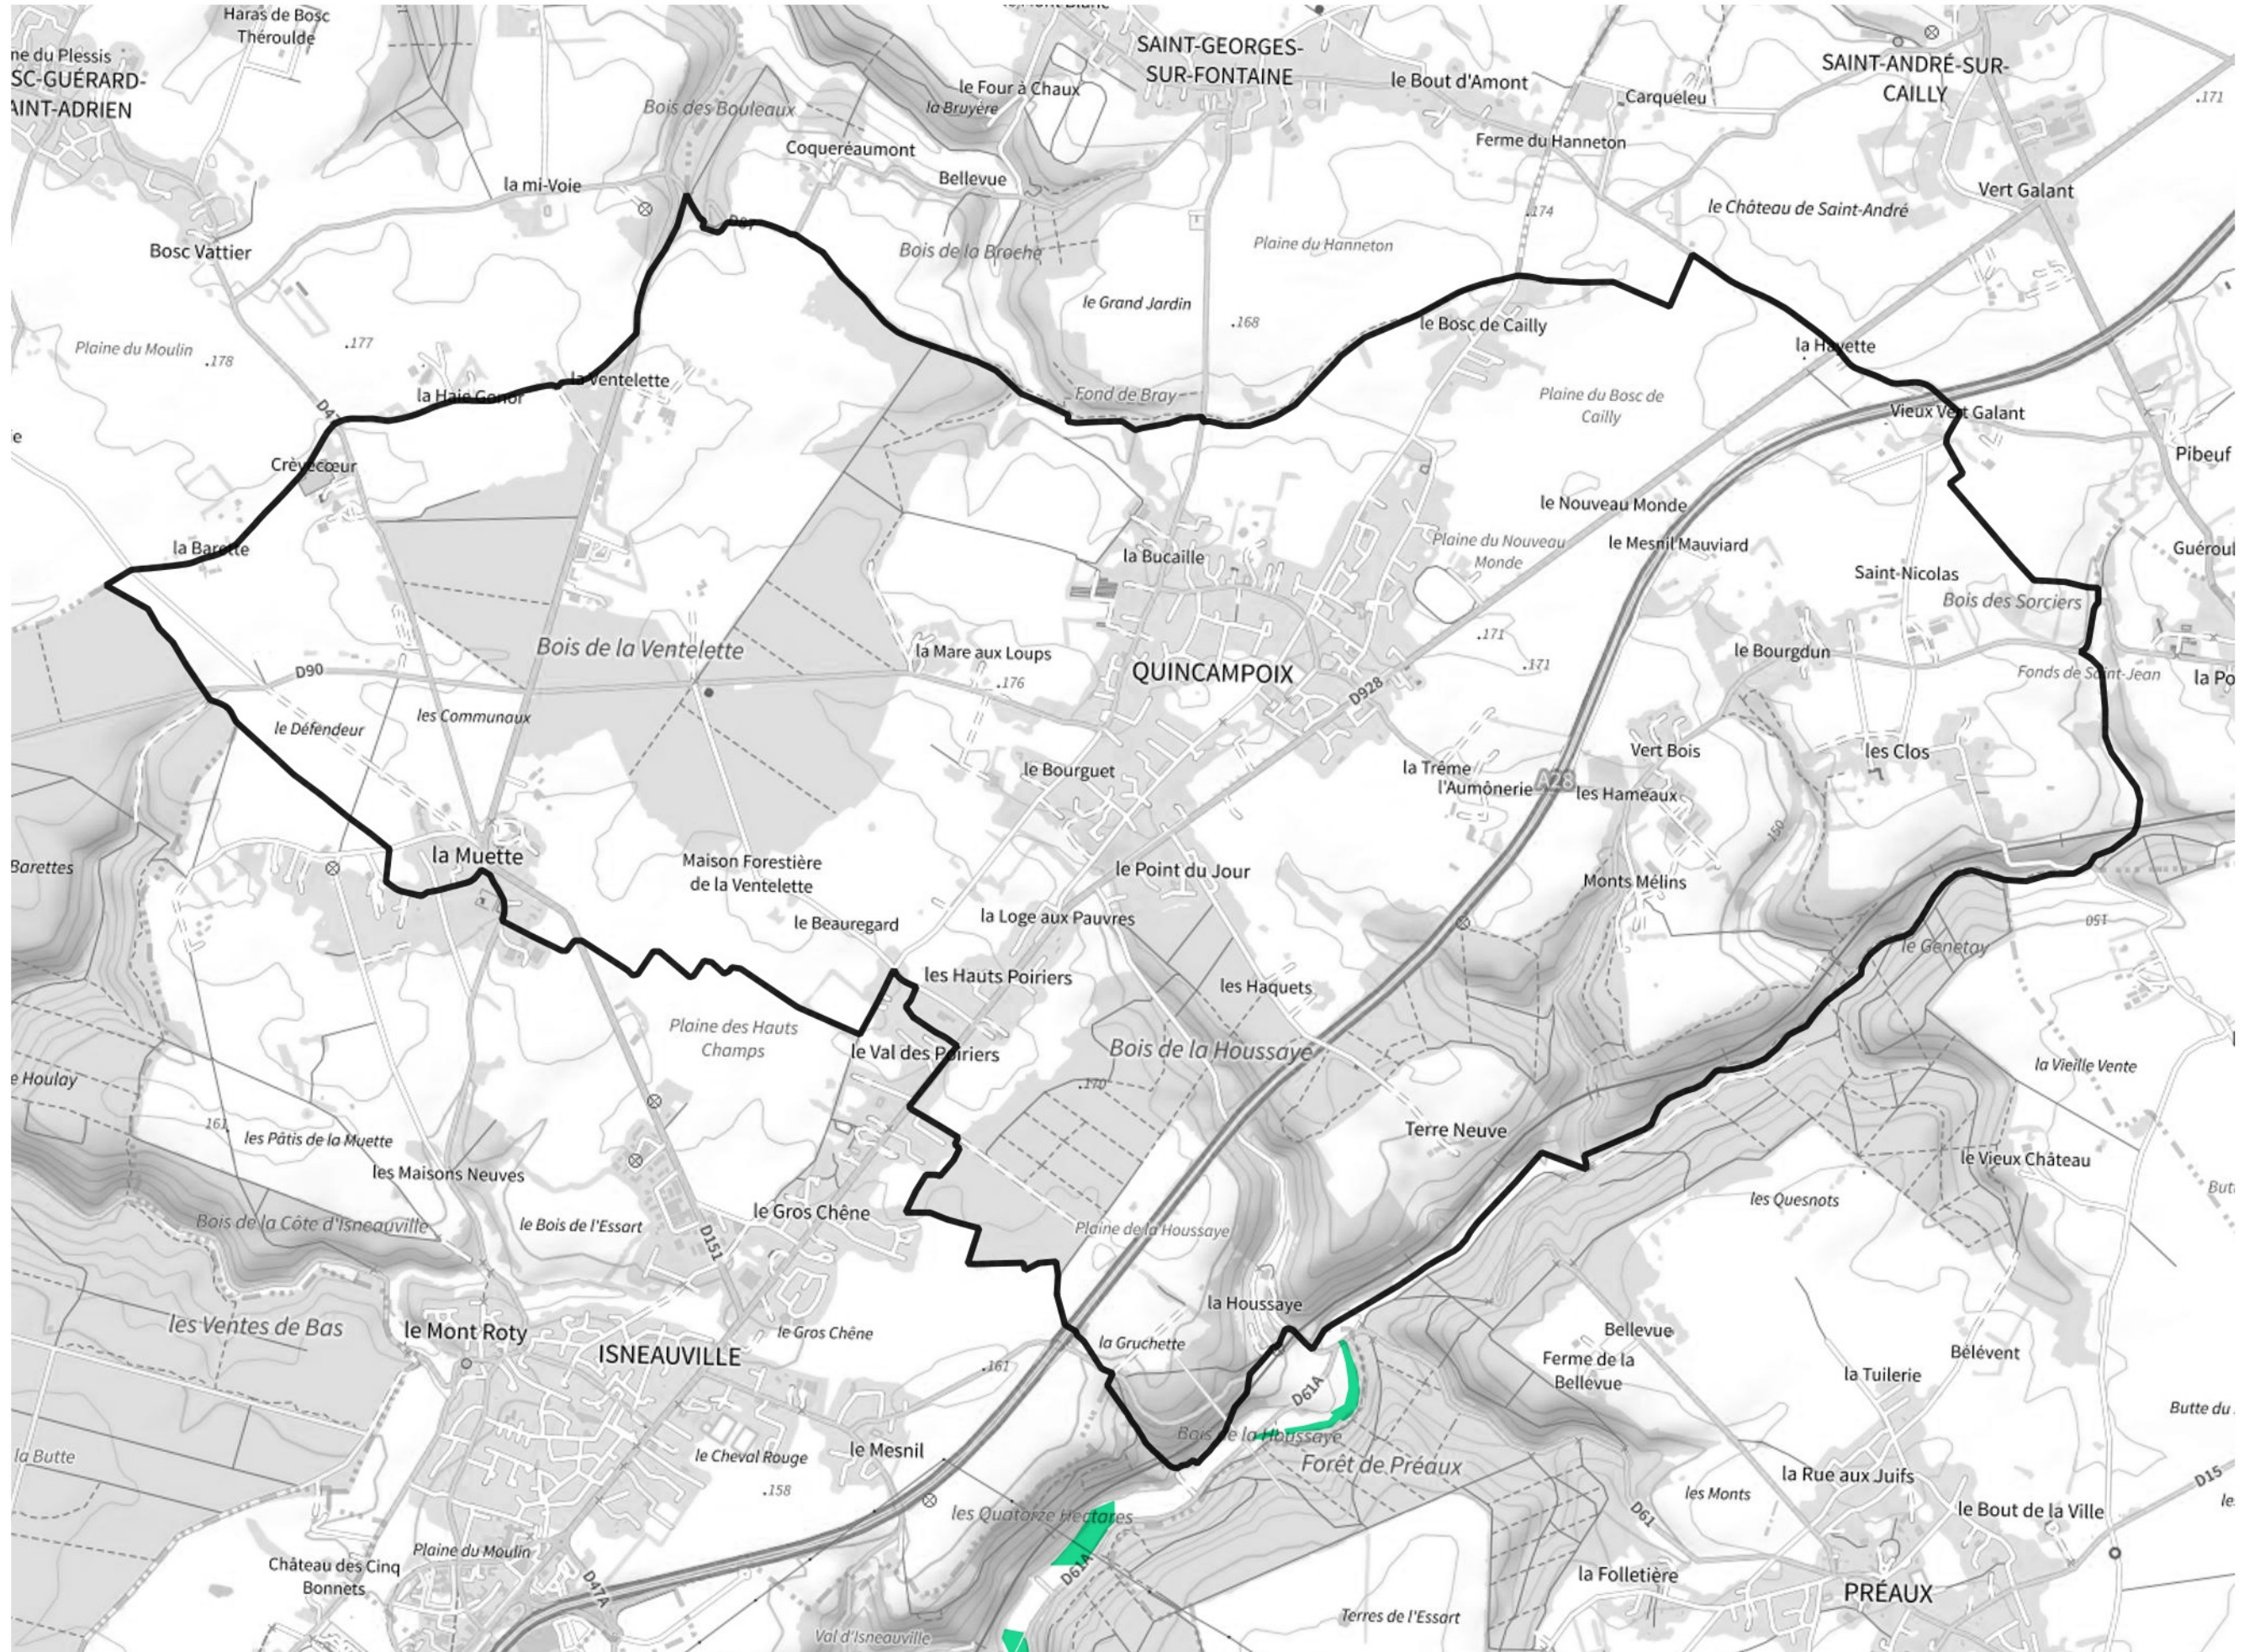

Inventaire régional des Zones Humides (ZH) et des Milieux Prédiposés à la Présence de Zones Humides (MPPZH) Quincampoix (76517)

- Zones humides**
- Inventaire terrain ou réglementaire
 - Autres (Photo-interprétation, non défini)
 - Zones humides dégradées
 - Milieux fortement prédisposés à la présence de zones humides
 - Milieux faiblement prédisposés à la présence de zones humides
 - Mares, étangs, lacs
 - Cours d'eau
 - Limite communale

Cette carte représente une mise à jour sur cette commune. Elle ne doit pas être utilisée pour les communes voisines.

[Il est fortement conseillé de se reporter à la notice avant l'interprétation de cette page](#)

0 250 500 m

Sources :
- IGN - Plan v2
- IGN - AdminExpress
- IGN - BD Topo
- DREAL Normandie

Production :
DREAL Normandie
le 24/07/2024