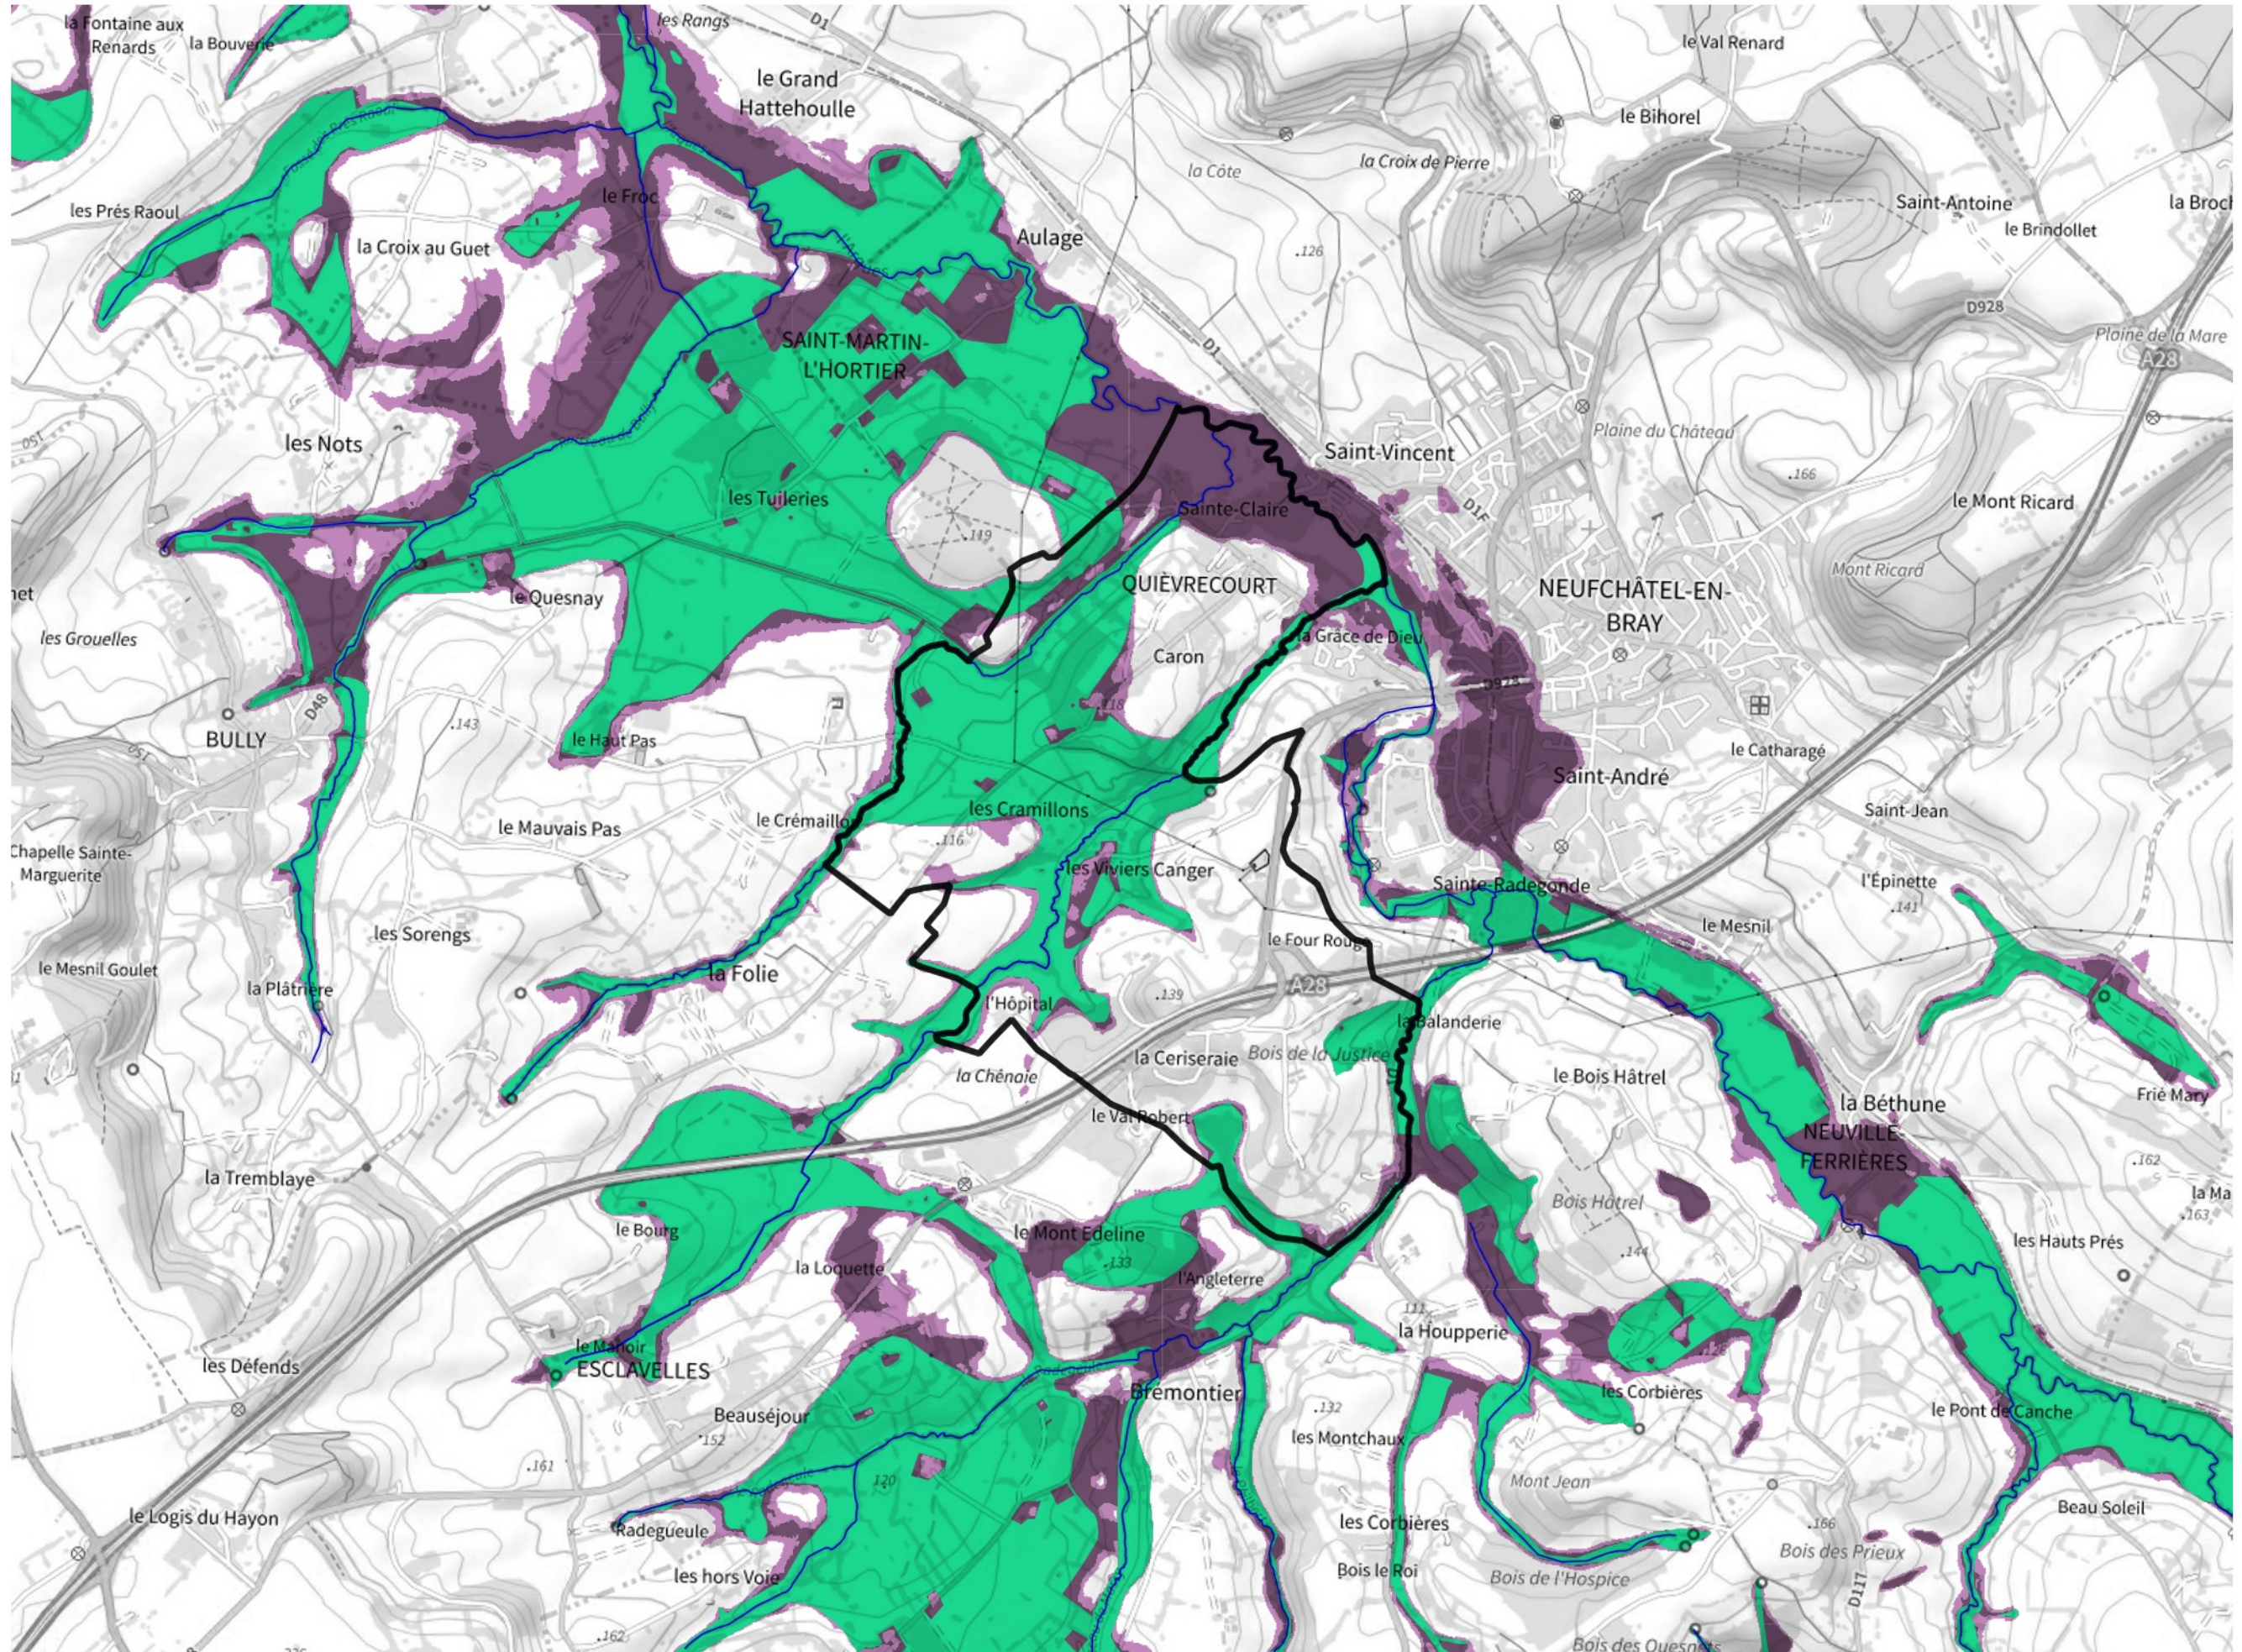

Inventaire régional des Zones Humides (ZH) et des Milieux Prédiposés à la Présence de Zones Humides (MPPZH) Quièvre-court (76516)

- Zones humides**
- Inventaire terrain ou réglementaire
 - Autres (Photo-interprétation, non défini)
 - Zones humides dégradées
 - Milieux fortement prédisposés à la présence de zones humides
 - Milieux faiblement prédisposés à la présence de zones humides
 - Mares, étangs, lacs
 - Cours d'eau
 - Limite communale

Cette carte représente une mise à jour sur cette commune. Elle ne doit pas être utilisée pour les communes voisines.

[Il est fortement conseillé de se reporter à la notice avant l'interprétation de cette page](#)

0 250 500 m

Sources :
- IGN - Plan v2
- IGN - AdminExpress
- IGN - BD Topo
- DREAL Normandie

Production :
DREAL Normandie
le 24/07/2024