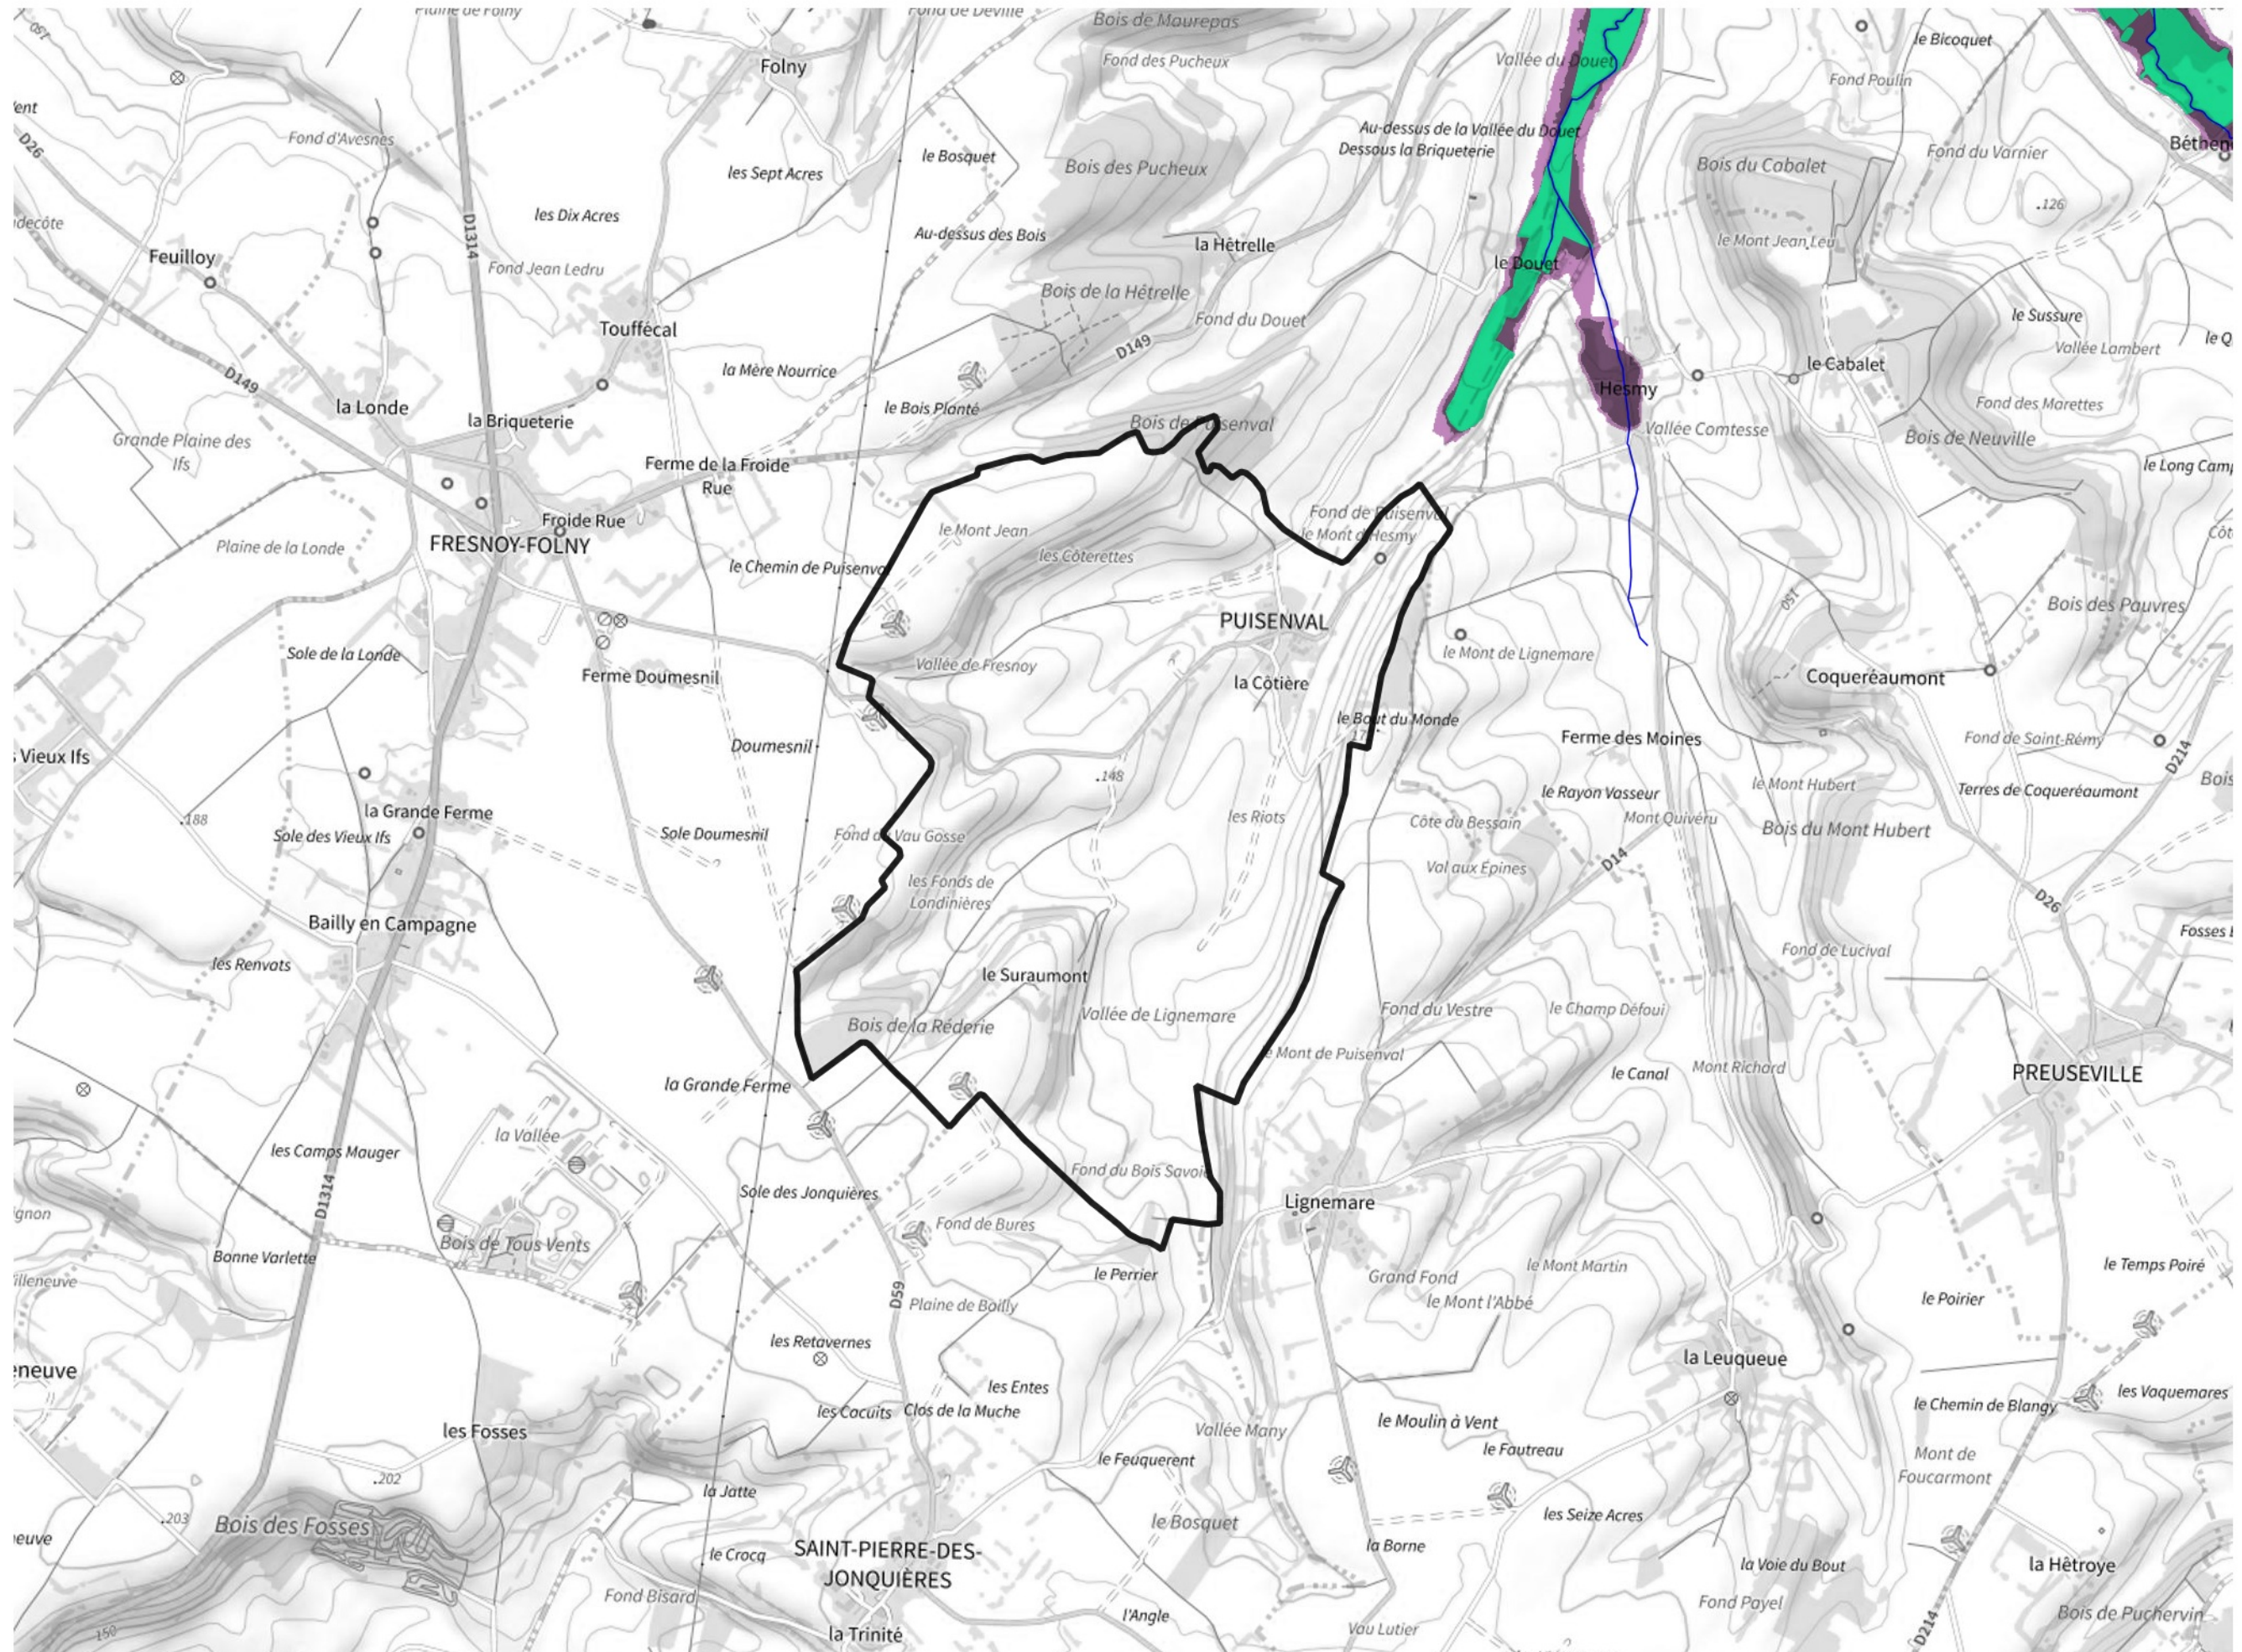

Inventaire régional des Zones Humides (ZH) et des Milieux Prédiposés à la Présence de Zones Humides (MPPZH) Puisenval (76512)

- Zones humides**
- Inventaire terrain ou réglementaire
 - Autres (Photo-interprétation, non défini)
 - Zones humides dégradées
 - Milieux fortement prédisposés à la présence de zones humides
 - Milieux faiblement prédisposés à la présence de zones humides
 - Mares, étangs, lacs
 - Cours d'eau
 - Limite communale

Cette carte représente une mise à jour sur cette commune. Elle ne doit pas être utilisée pour les communes voisines.

[Il est fortement conseillé de se reporter à la notice avant l'interprétation de cette page](#)

0 250 500 m

Sources :
- IGN - Plan v2
- IGN - AdminExpress
- IGN - BD Topo
- DREAL Normandie

Production :
DREAL Normandie
le 24/07/2024