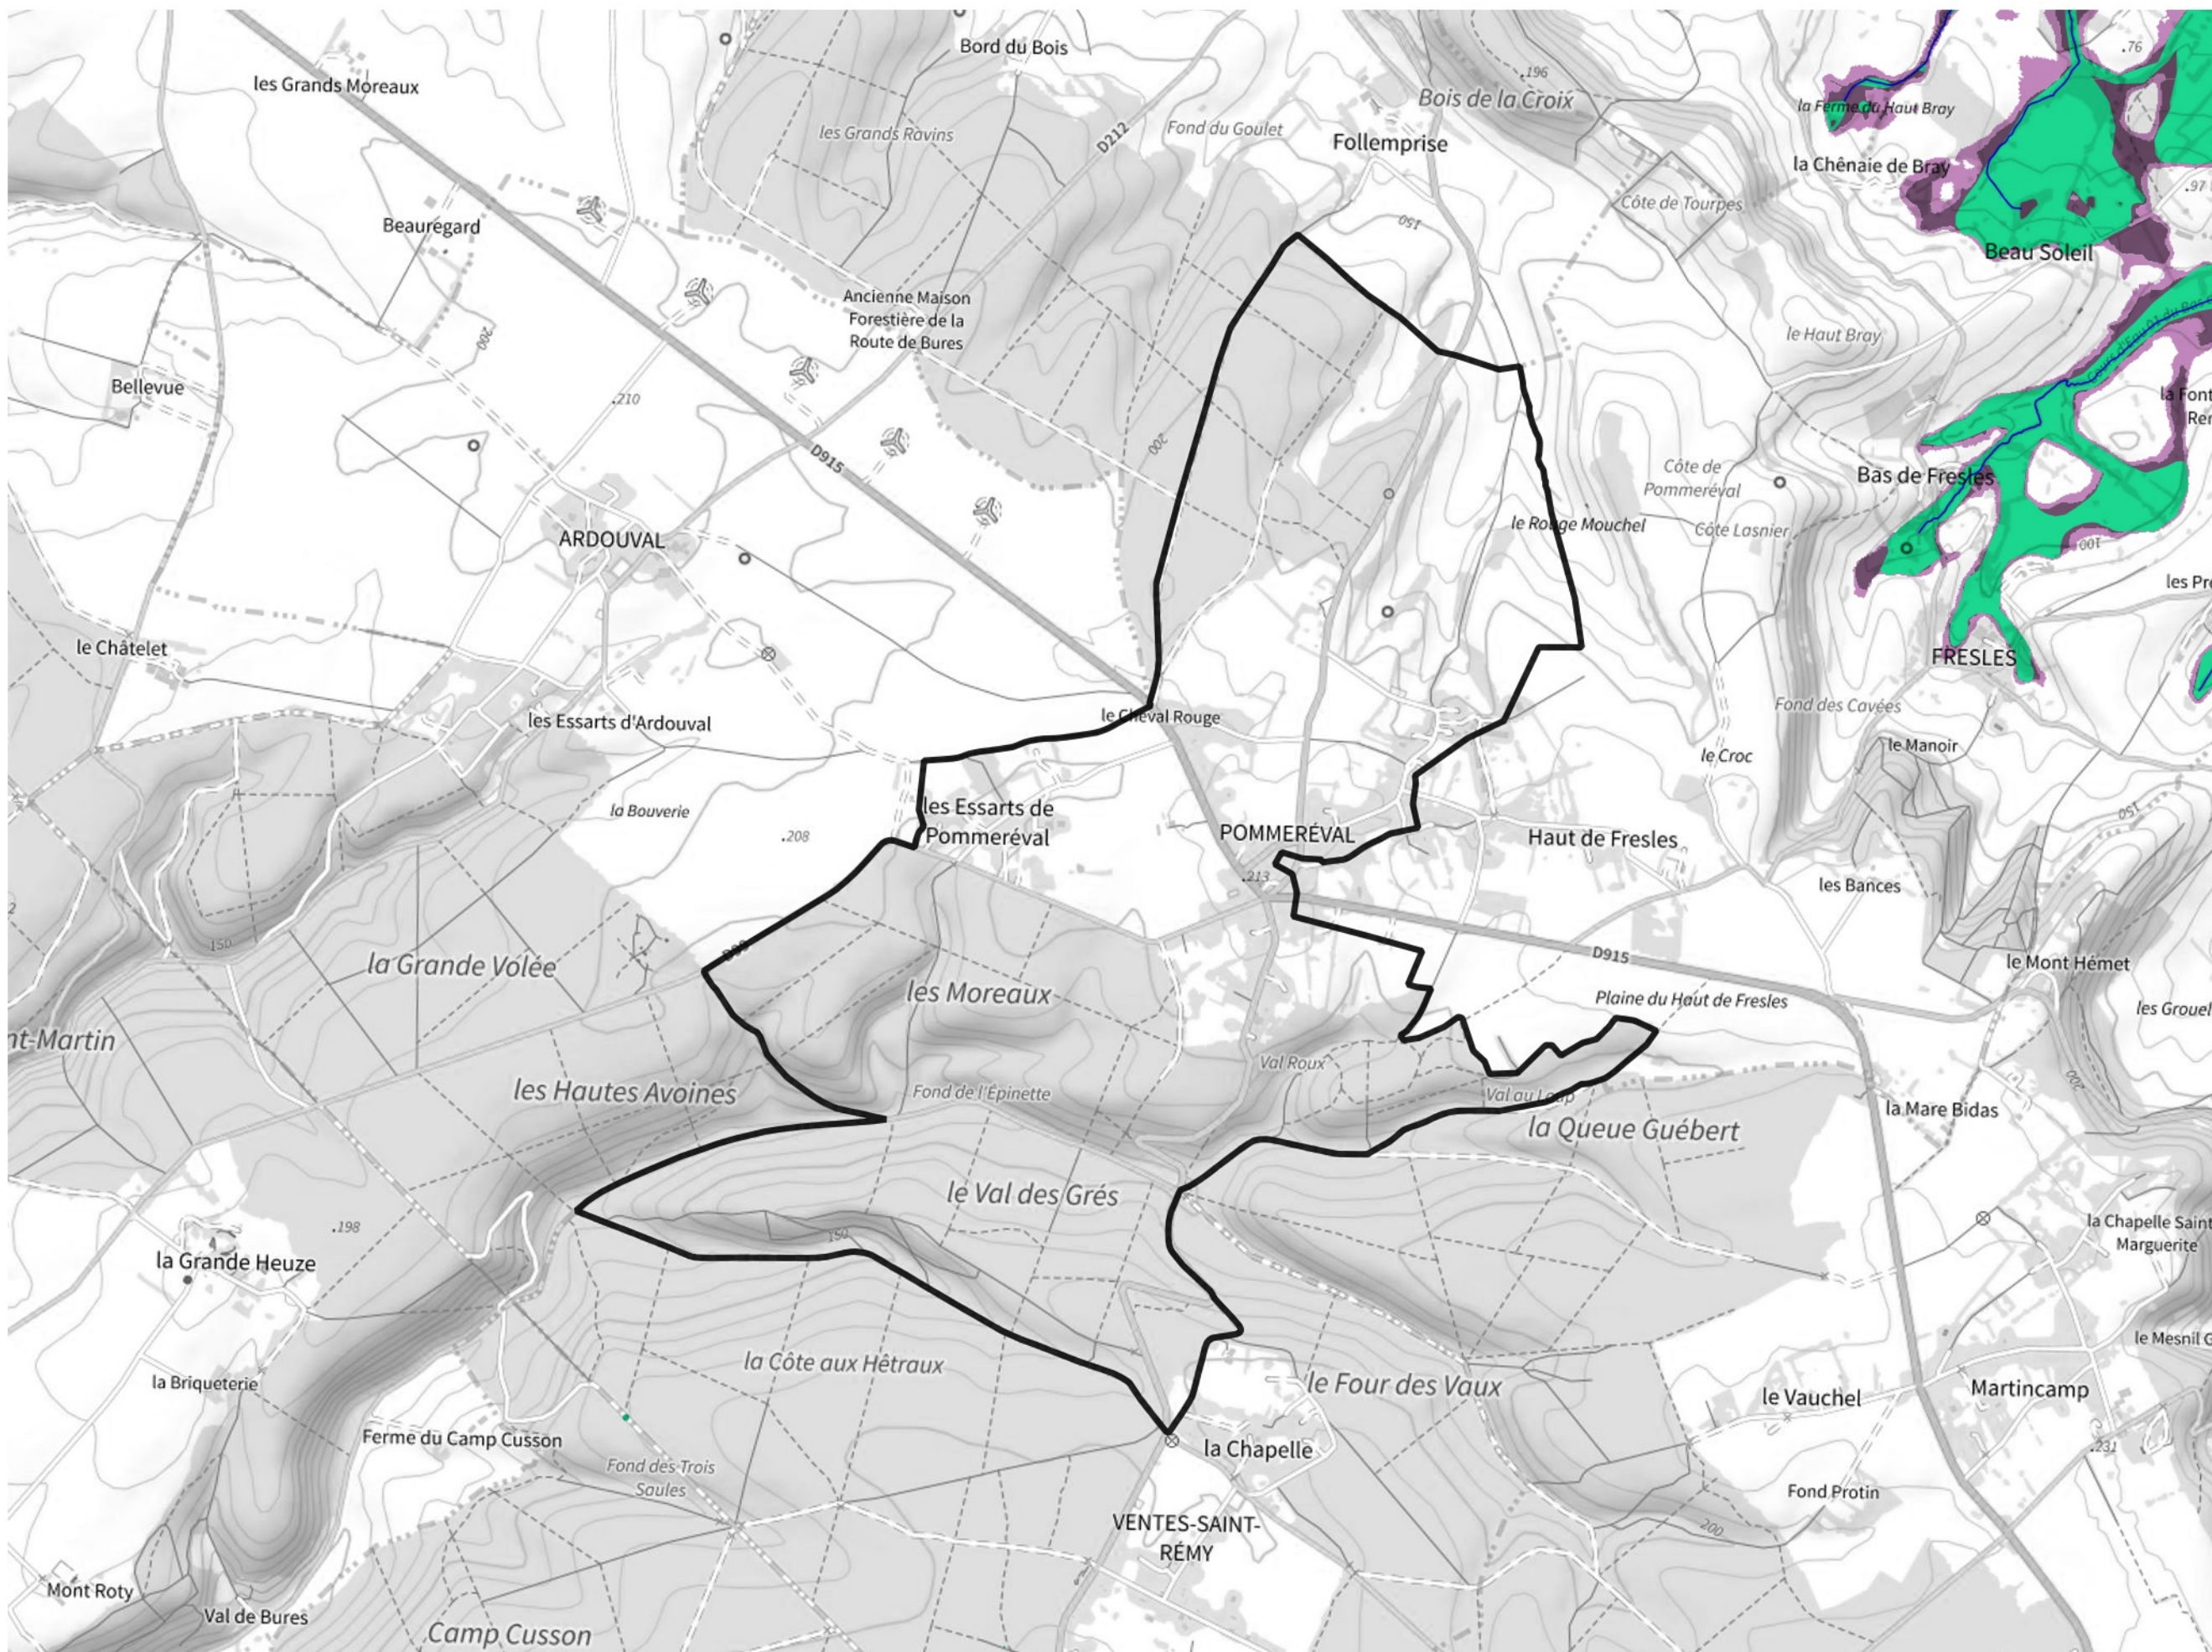

Inventaire régional des Zones Humides (ZH) et des Milieux Prédiposés à la Présence de Zones Humides (MPPZH) Pommeréval (76506)

- Zones humides**
- Inventaire terrain ou réglementaire
 - Autres (Photo-interprétation, non défini)
 - Zones humides dégradées
 - Milieux fortement prédisposés à la présence de zones humides
 - Milieux faiblement prédisposés à la présence de zones humides
 - Mares, étangs, lacs
 - Cours d'eau
 - Limite communale

Cette carte représente une mise à jour sur cette commune. Elle ne doit pas être utilisée pour les communes voisines.

[Il est fortement conseillé de se reporter à la notice avant l'interprétation de cette page](#)

0 250 500 m

Sources :
- IGN - Plan v2
- IGN - AdminExpress
- IGN - BD Topo
- DREAL Normandie

Production :
DREAL Normandie
le 24/07/2024