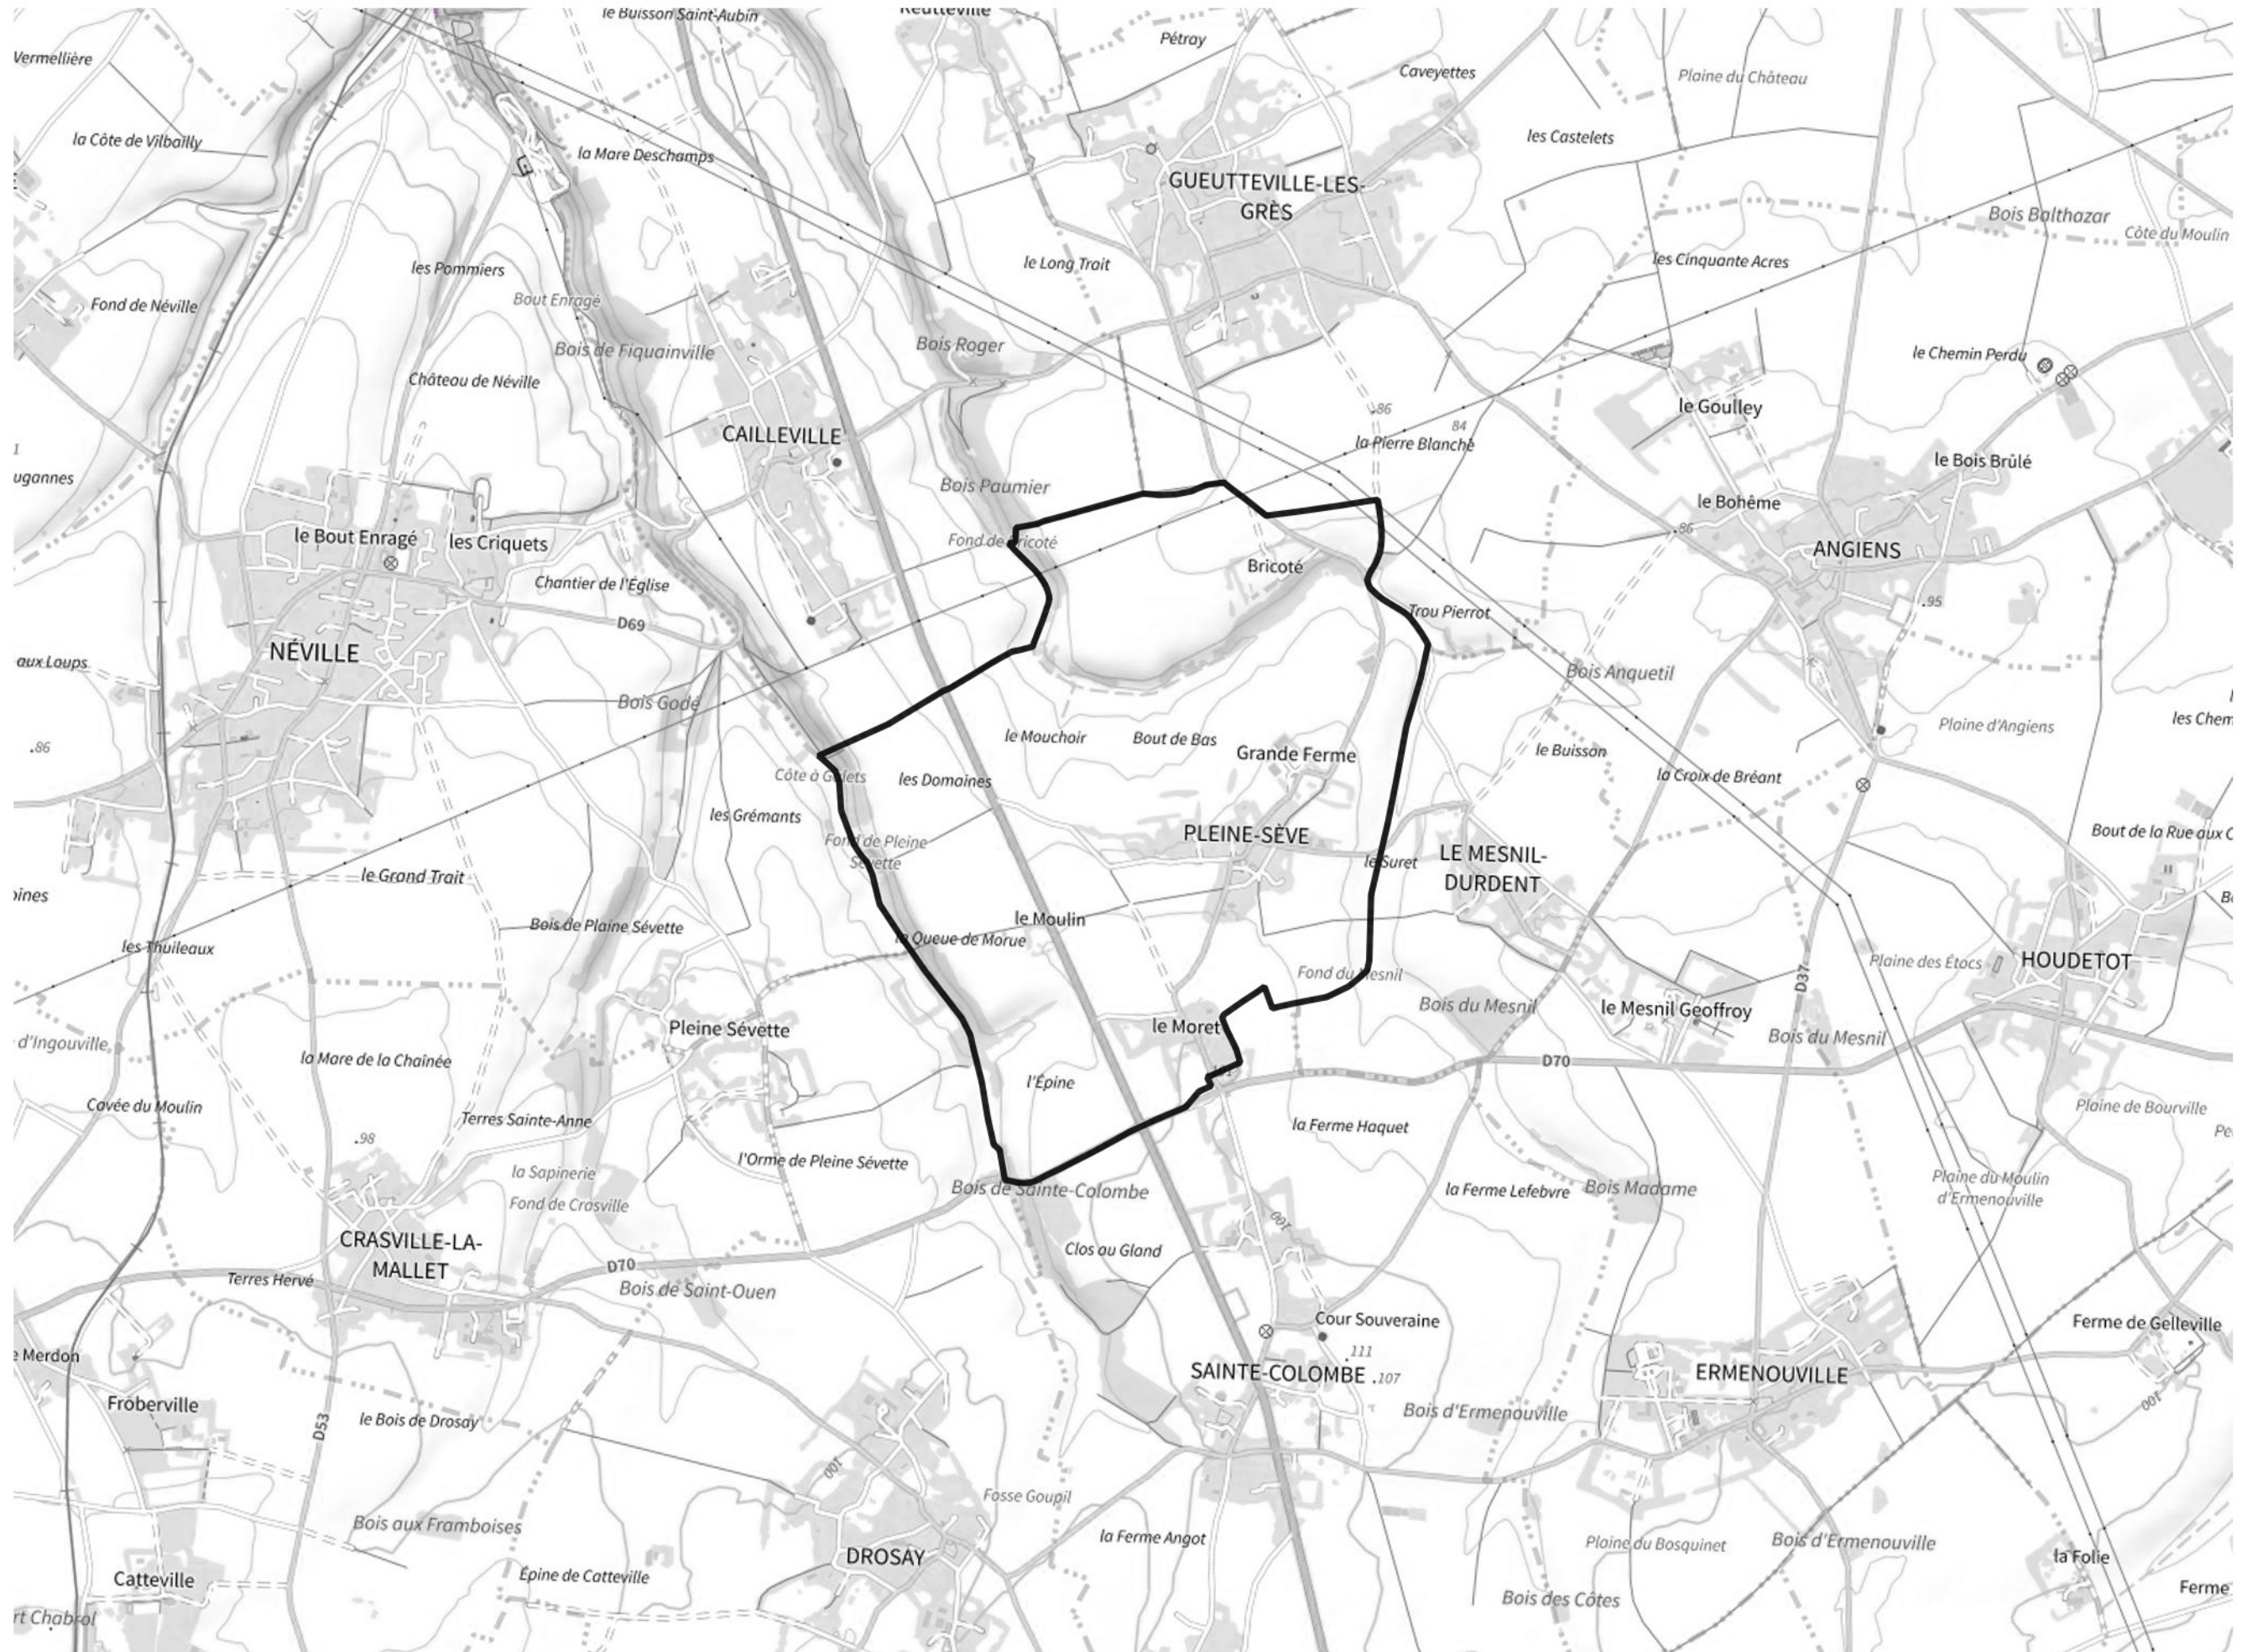

Inventaire régional des Zones Humides (ZH) et des Milieux Prédiposés à la Présence de Zones Humides (MPPZH) Pleine-Sève (76504)

- Zones humides**
- Inventaire terrain ou réglementaire
 - Autres (Photo-interprétation, non défini)
 - Zones humides dégradées
 - Milieux fortement prédisposés à la présence de zones humides
 - Milieux faiblement prédisposés à la présence de zones humides
 - Mares, étangs, lacs
 - Cours d'eau
 - Limite communale

Cette carte représente une mise à jour sur cette commune. Elle ne doit pas être utilisée pour les communes voisines.

[Il est fortement conseillé de se reporter à la notice avant l'interprétation de cette page](#)

0 250 500 m

Sources :
- IGN - Plan v2
- IGN - AdminExpress
- IGN - BD Topo
- DREAL Normandie

Production :
DREAL Normandie
le 24/07/2024