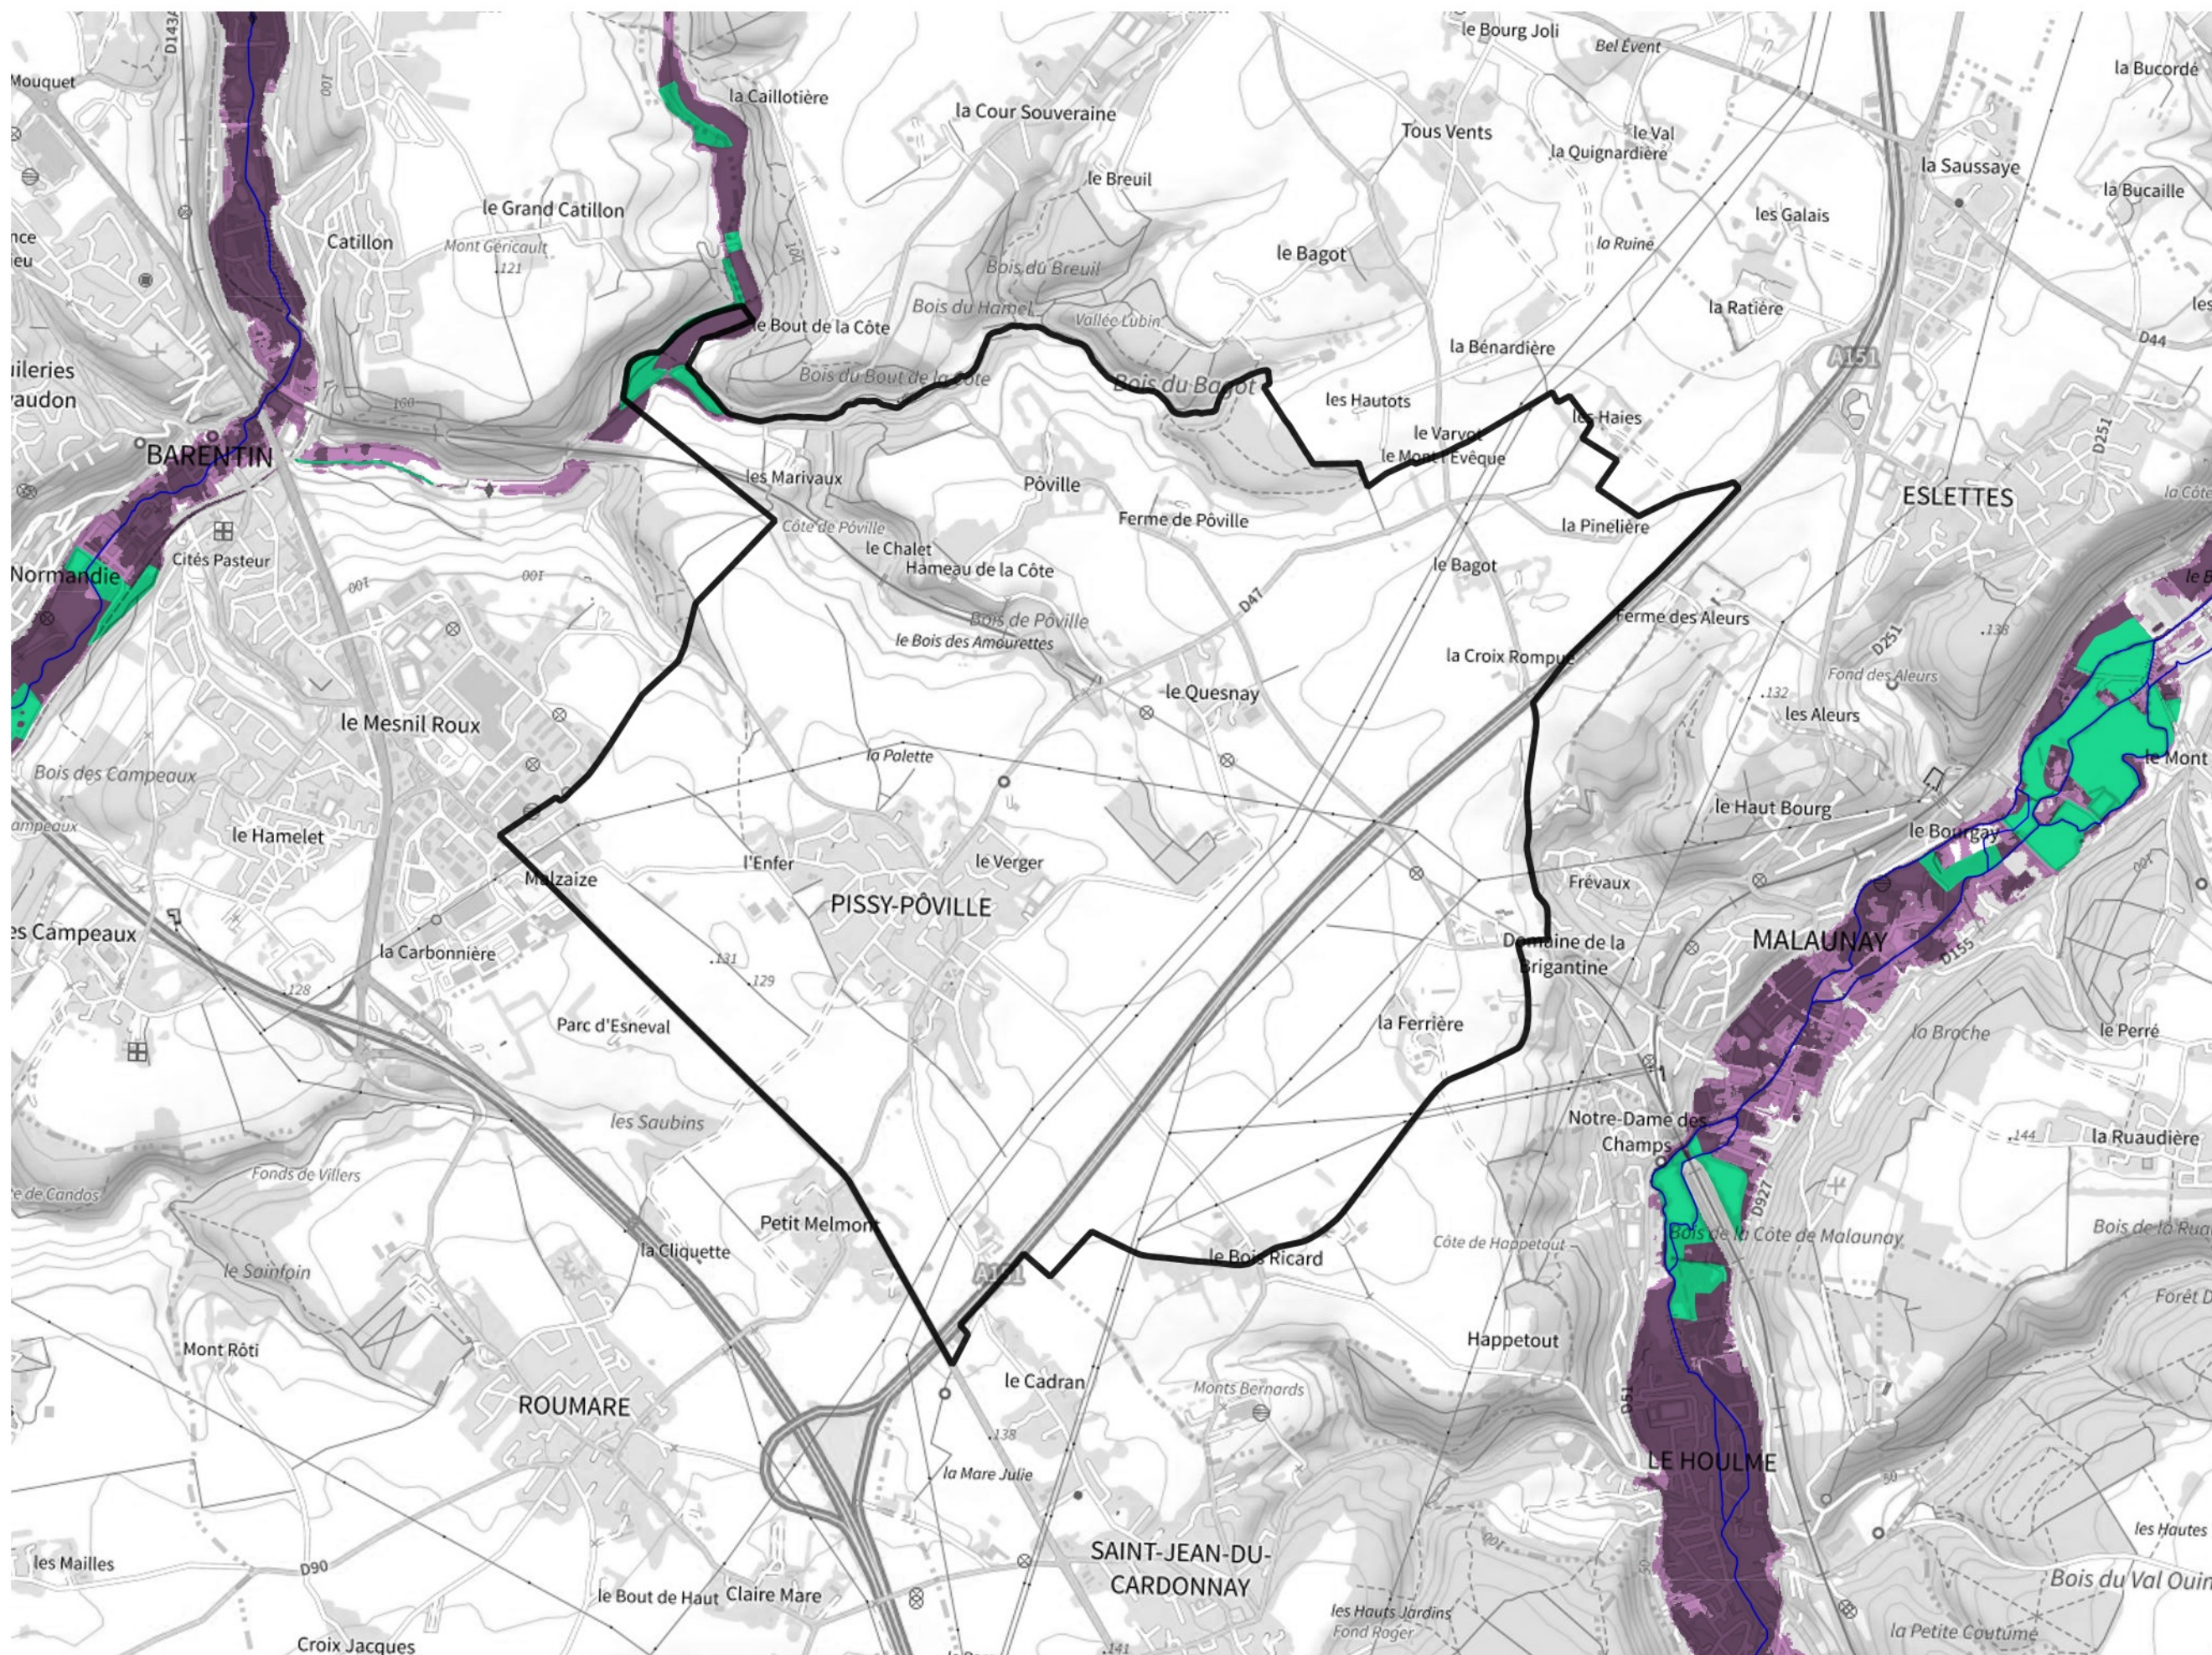

Inventaire régional des Zones Humides (ZH) et des Milieux Prédiposés à la Présence de Zones Humides (MPPZH) Pissy-Pôville (76503)

- Zones humides**
- Inventaire terrain ou réglementaire
 - Autres (Photo-interprétation, non défini)
 - Zones humides dégradées
 - Milieux fortement prédisposés à la présence de zones humides
 - Milieux faiblement prédisposés à la présence de zones humides
 - Mares, étangs, lacs
 - Cours d'eau
 - Limite communale

Cette carte représente une mise à jour sur cette commune. Elle ne doit pas être utilisée pour les communes voisines.

[Il est fortement conseillé de se reporter à la notice avant l'interprétation de cette page](#)

0 250 500 m

Sources :
- IGN - Plan v2
- IGN - AdminExpress
- IGN - BD Topo
- DREAL Normandie

Production :
DREAL Normandie
le 24/07/2024