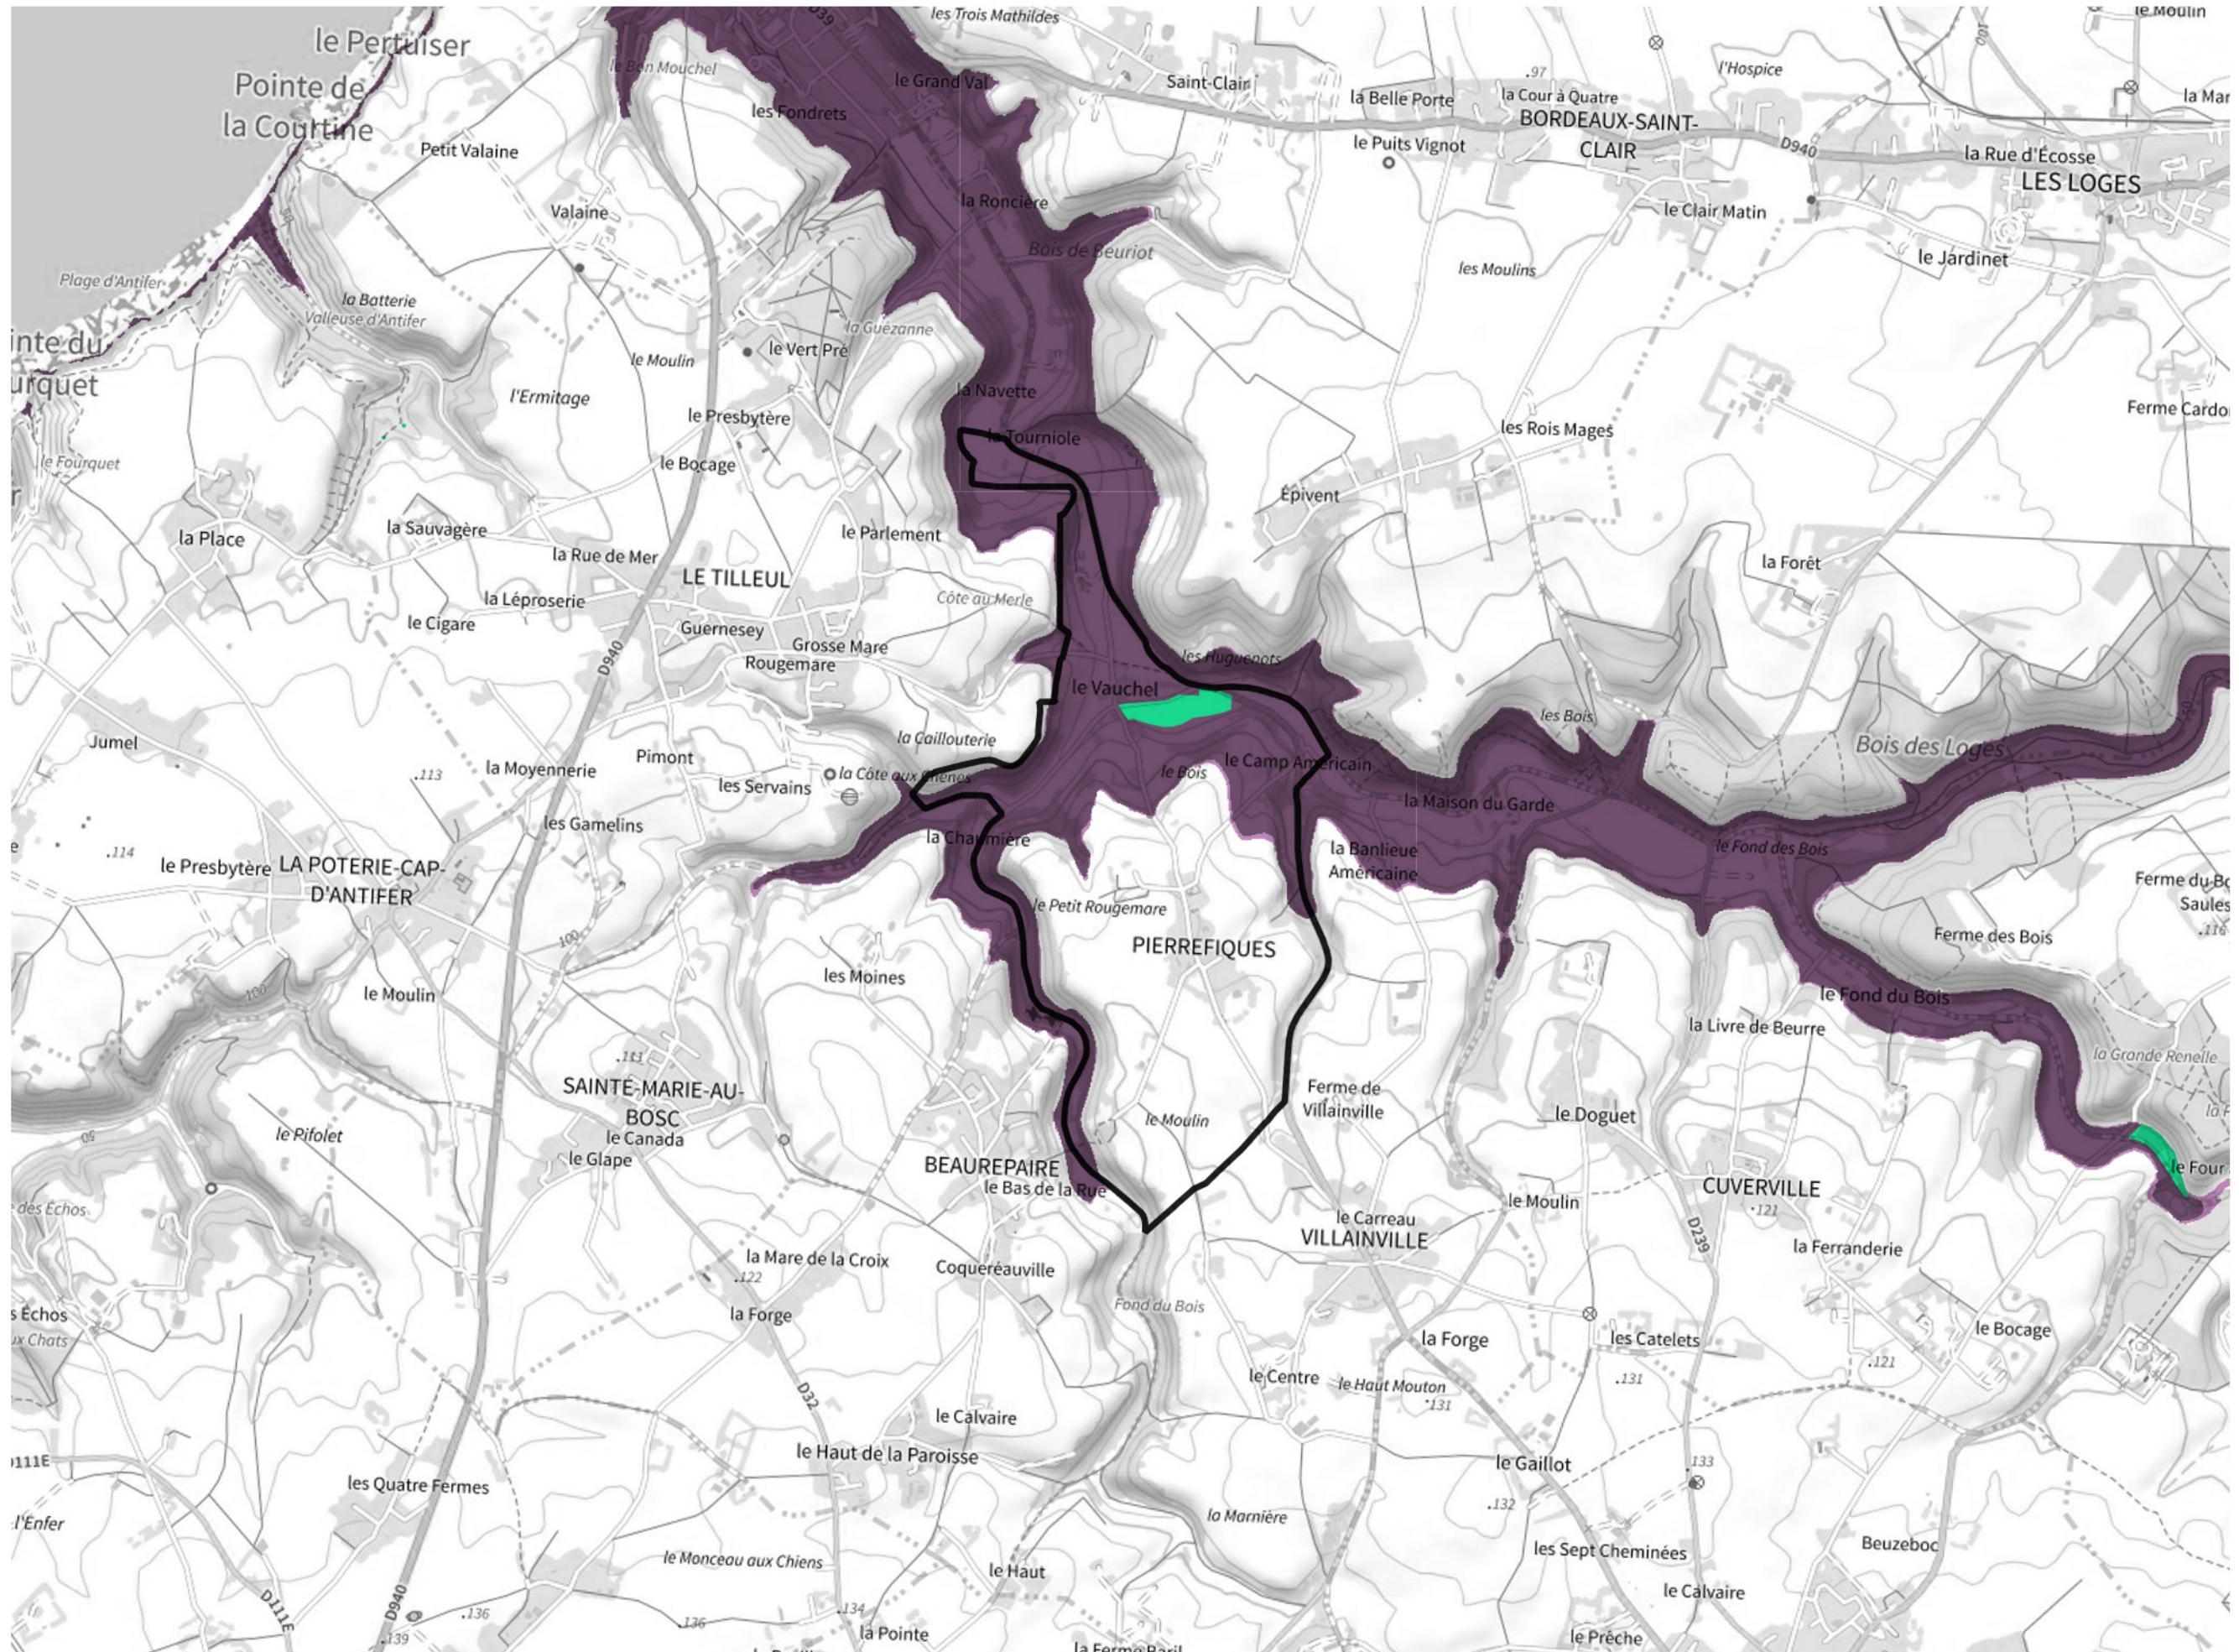

Inventaire régional des Zones Humides (ZH) et des Milieux Prédiposés à la Présence de Zones Humides (MPPZH) Pierrefiques (76501)

- Zones humides**
- Inventaire terrain ou réglementaire
 - Autres (Photo-interprétation, non défini)
 - Zones humides dégradées
 - Milieux fortement prédisposés à la présence de zones humides
 - Milieux faiblement prédisposés à la présence de zones humides
 - Mares, étangs, lacs
 - Cours d'eau
 - Limite communale

Cette carte représente une mise à jour sur cette commune. Elle ne doit pas être utilisée pour les communes voisines.

[Il est fortement conseillé de se reporter à la notice avant l'interprétation de cette page](#)

0 250 500 m

Sources :
- IGN - Plan v2
- IGN - AdminExpress
- IGN - BD Topo
- DREAL Normandie

Production :
DREAL Normandie
le 24/07/2024