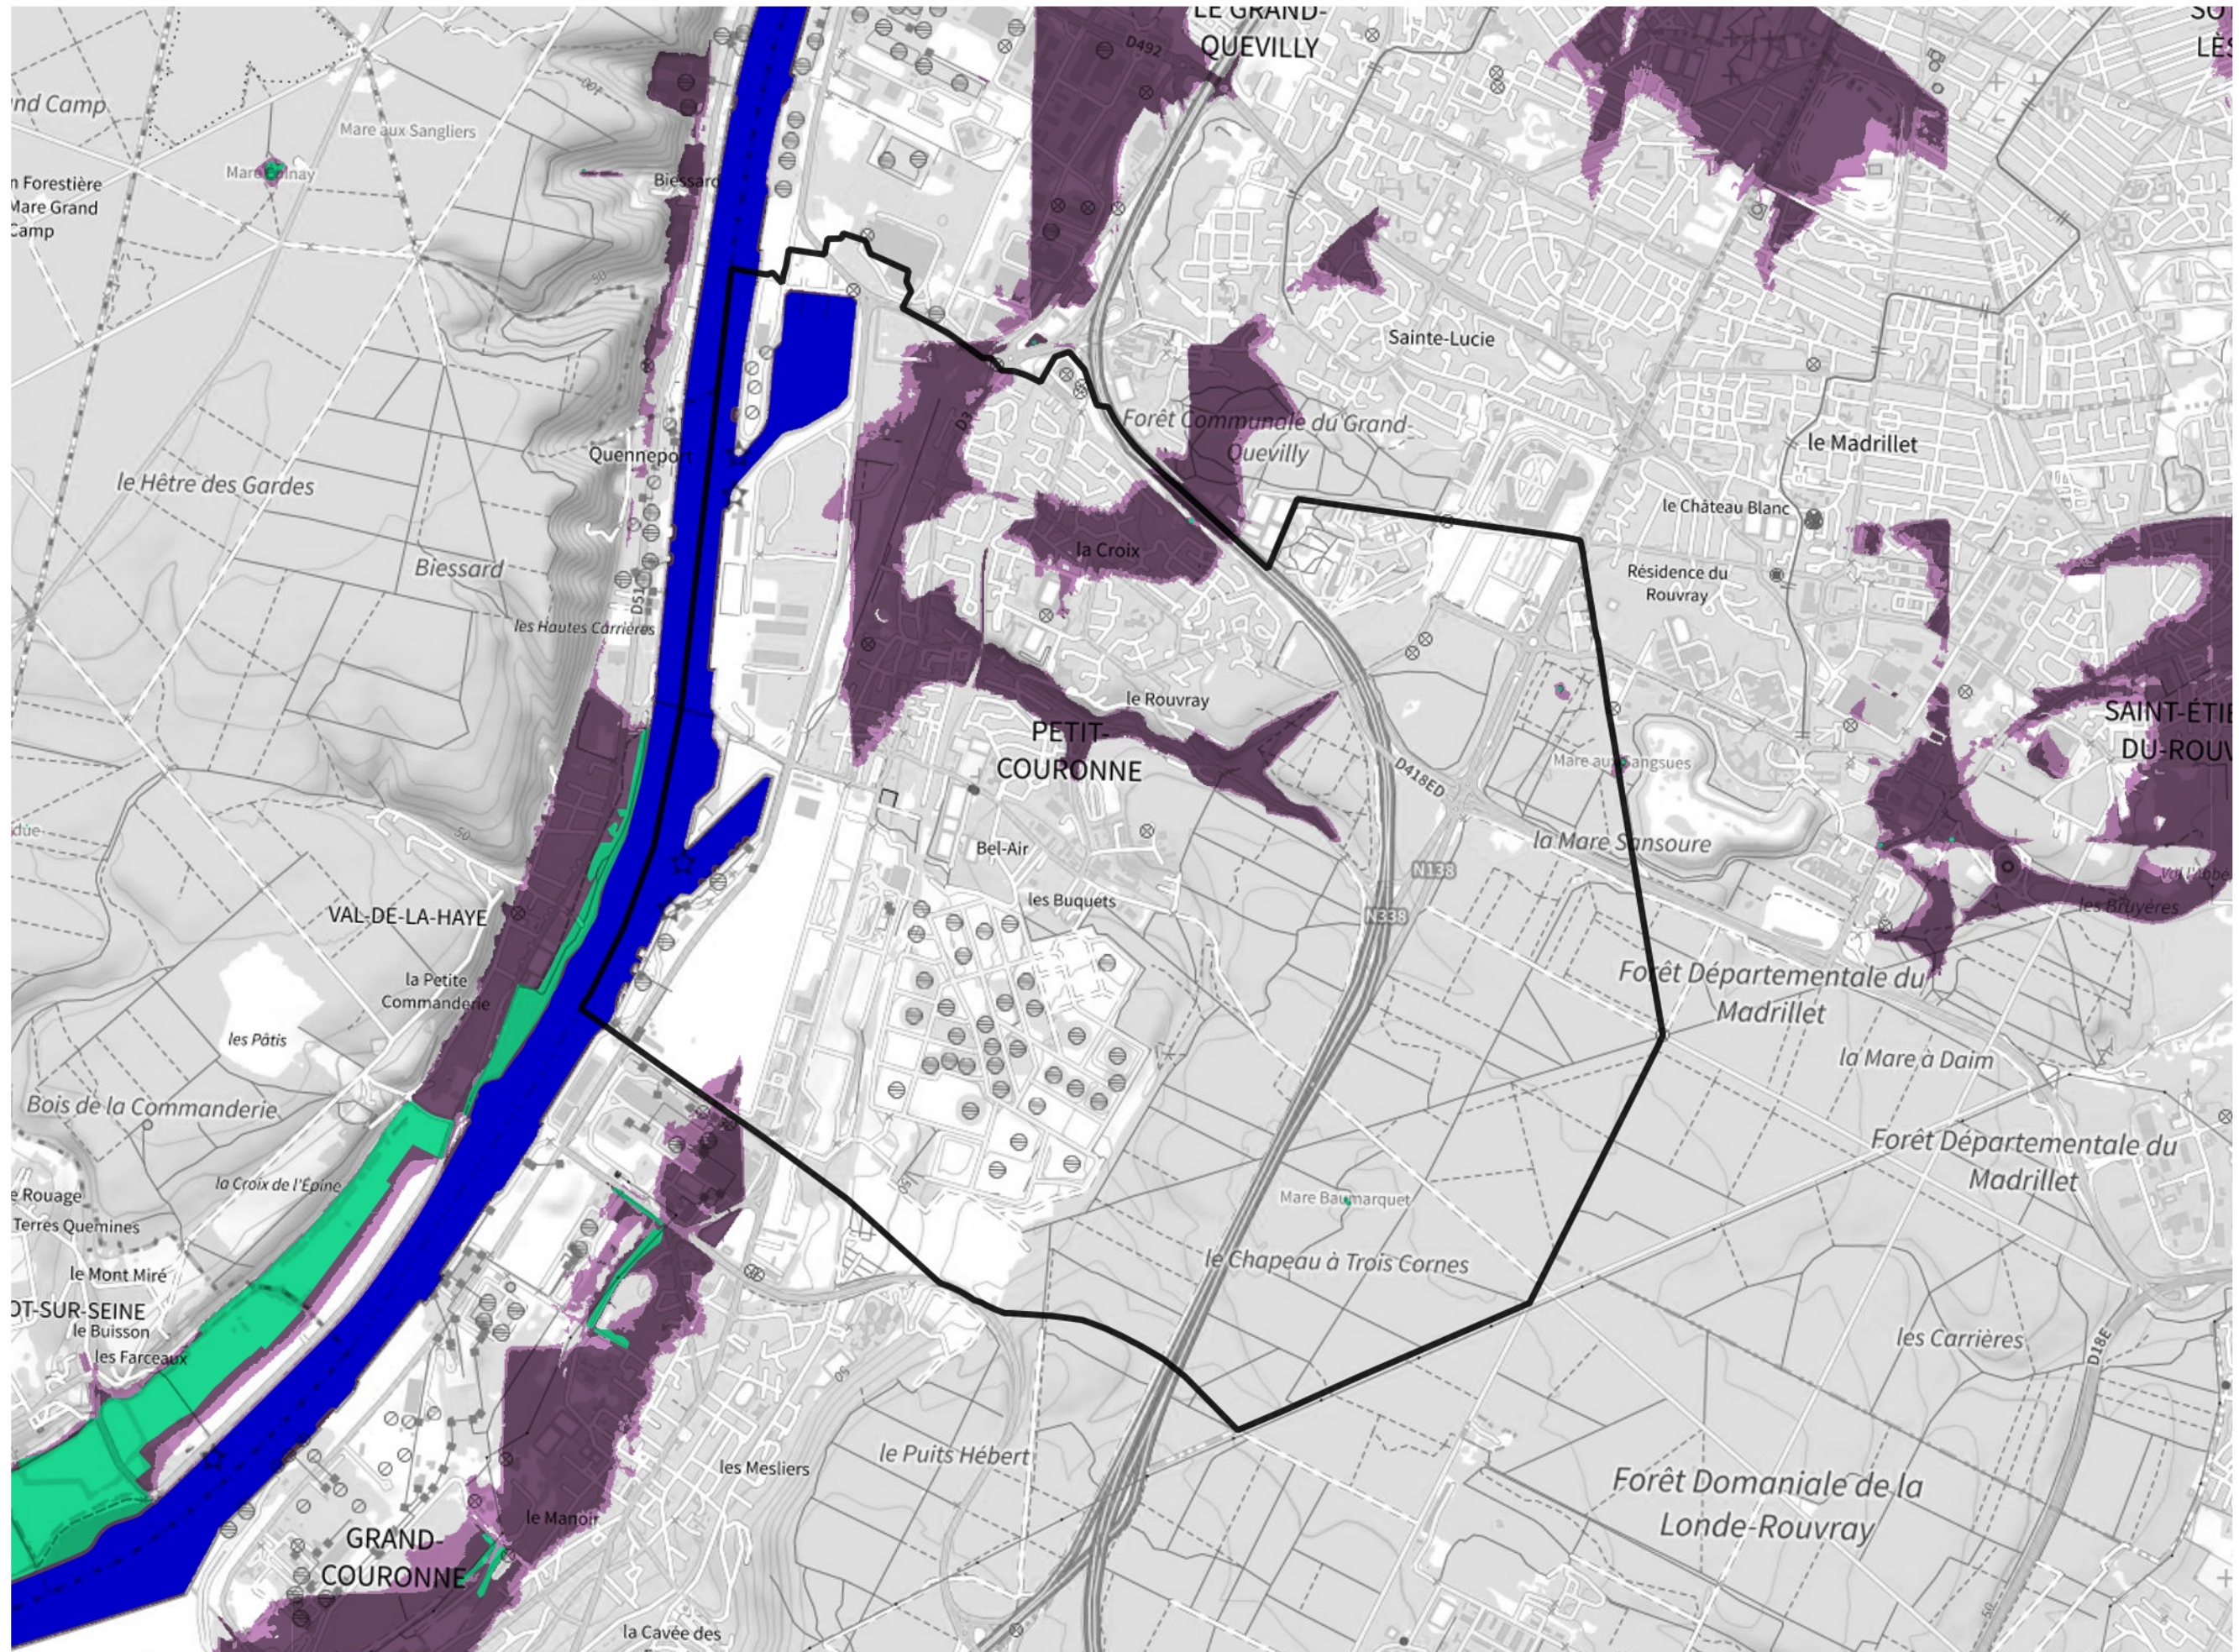

Inventaire régional des Zones Humides (ZH) et des Milieux Prédiposés à la Présence de Zones Humides (MPPZH) Petit-Couronne (76497)

- Zones humides**
- Inventaire terrain ou réglementaire
 - Autres (Photo-interprétation, non défini)
 - Zones humides dégradées
 - Milieux fortement prédisposés à la présence de zones humides
 - Milieux faiblement prédisposés à la présence de zones humides
 - Mares, étangs, lacs
 - Cours d'eau
 - Limite communale

Cette carte représente une mise à jour sur cette commune. Elle ne doit pas être utilisée pour les communes voisines.

[Il est fortement conseillé de se reporter à la notice avant l'interprétation de cette page](#)

0 250 500 m

Sources :
- IGN - Plan v2
- IGN - AdminExpress
- IGN - BD Topo
- DREAL Normandie

Production :
DREAL Normandie
le 24/07/2024