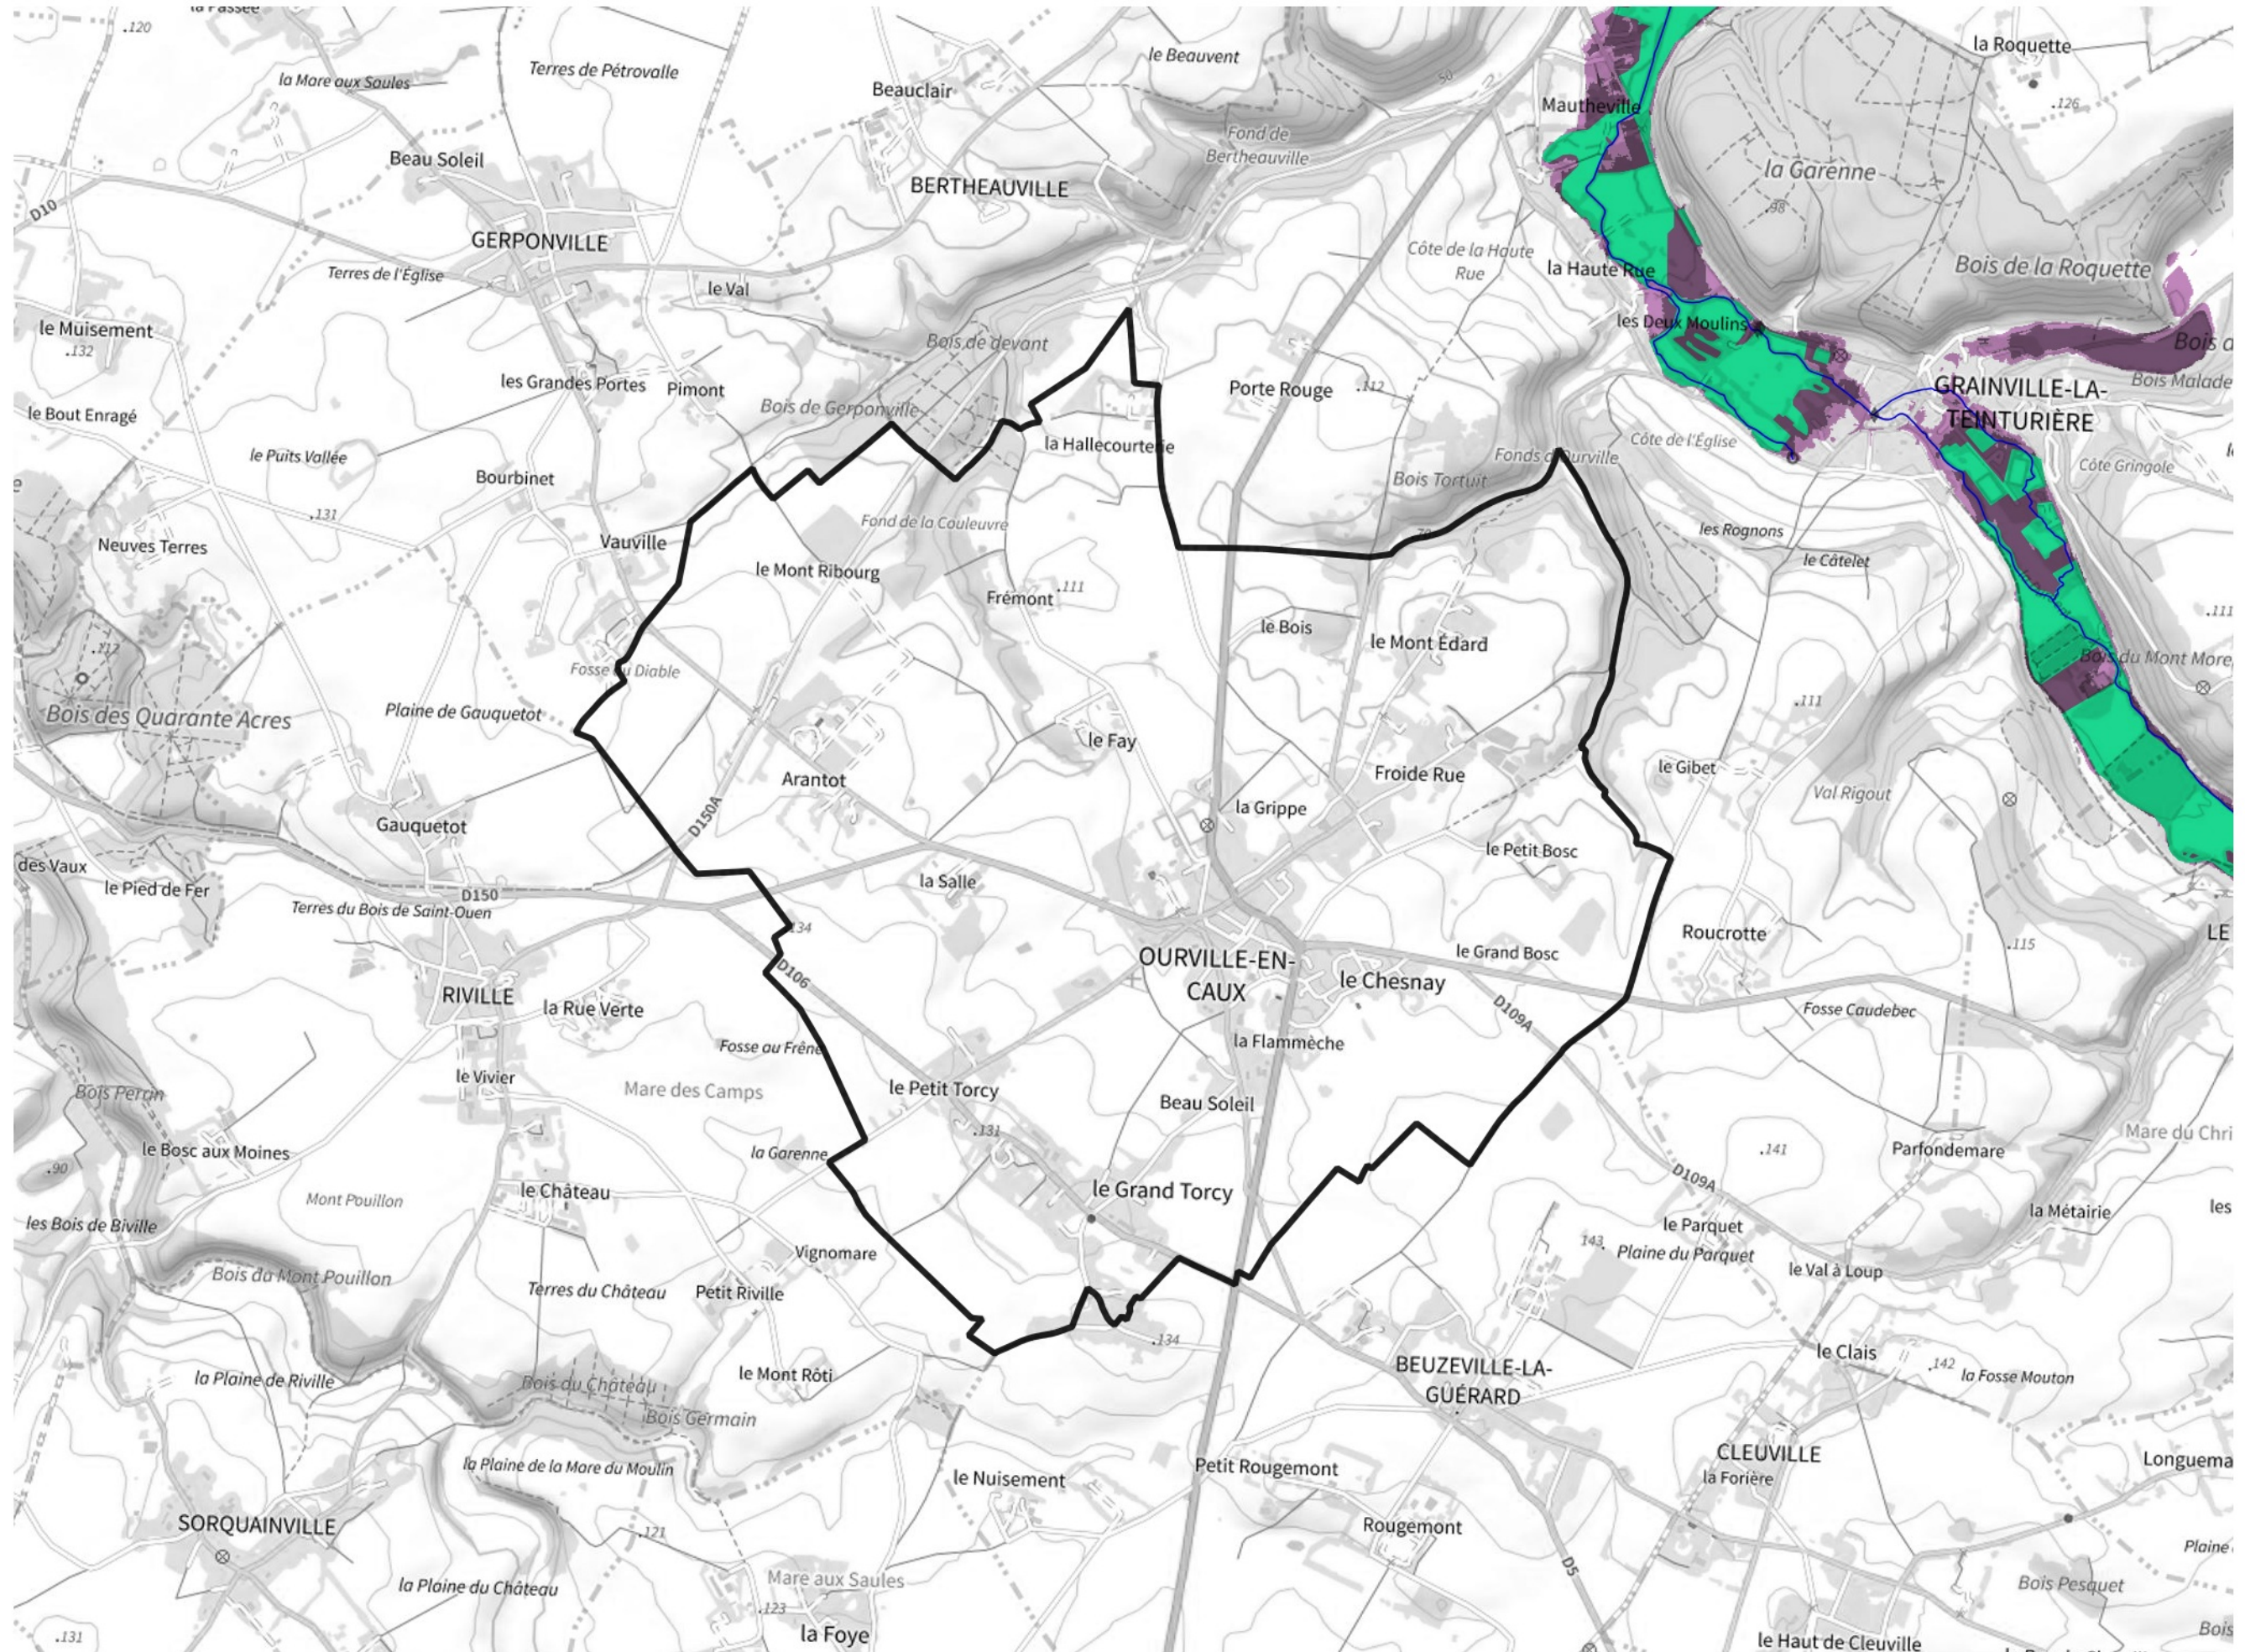

Inventaire régional des Zones Humides (ZH) et des Milieux Prédiposés à la Présence de Zones Humides (MPPZH) Ourville-en-Caux (76490)

- Zones humides**
- Inventaire terrain ou réglementaire
 - Autres (Photo-interprétation, non défini)
 - Zones humides dégradées
 - Milieux fortement prédisposés à la présence de zones humides
 - Milieux faiblement prédisposés à la présence de zones humides
 - Mares, étangs, lacs
 - Cours d'eau
 - Limite communale

Cette carte représente une mise à jour sur cette commune. Elle ne doit pas être utilisée pour les communes voisines.

[Il est fortement conseillé de se reporter à la notice avant l'interprétation de cette page](#)

0 250 500 m

Sources :
- IGN - Plan v2
- IGN - AdminExpress
- IGN - BD Topo
- DREAL Normandie

Production :
DREAL Normandie
le 24/07/2024