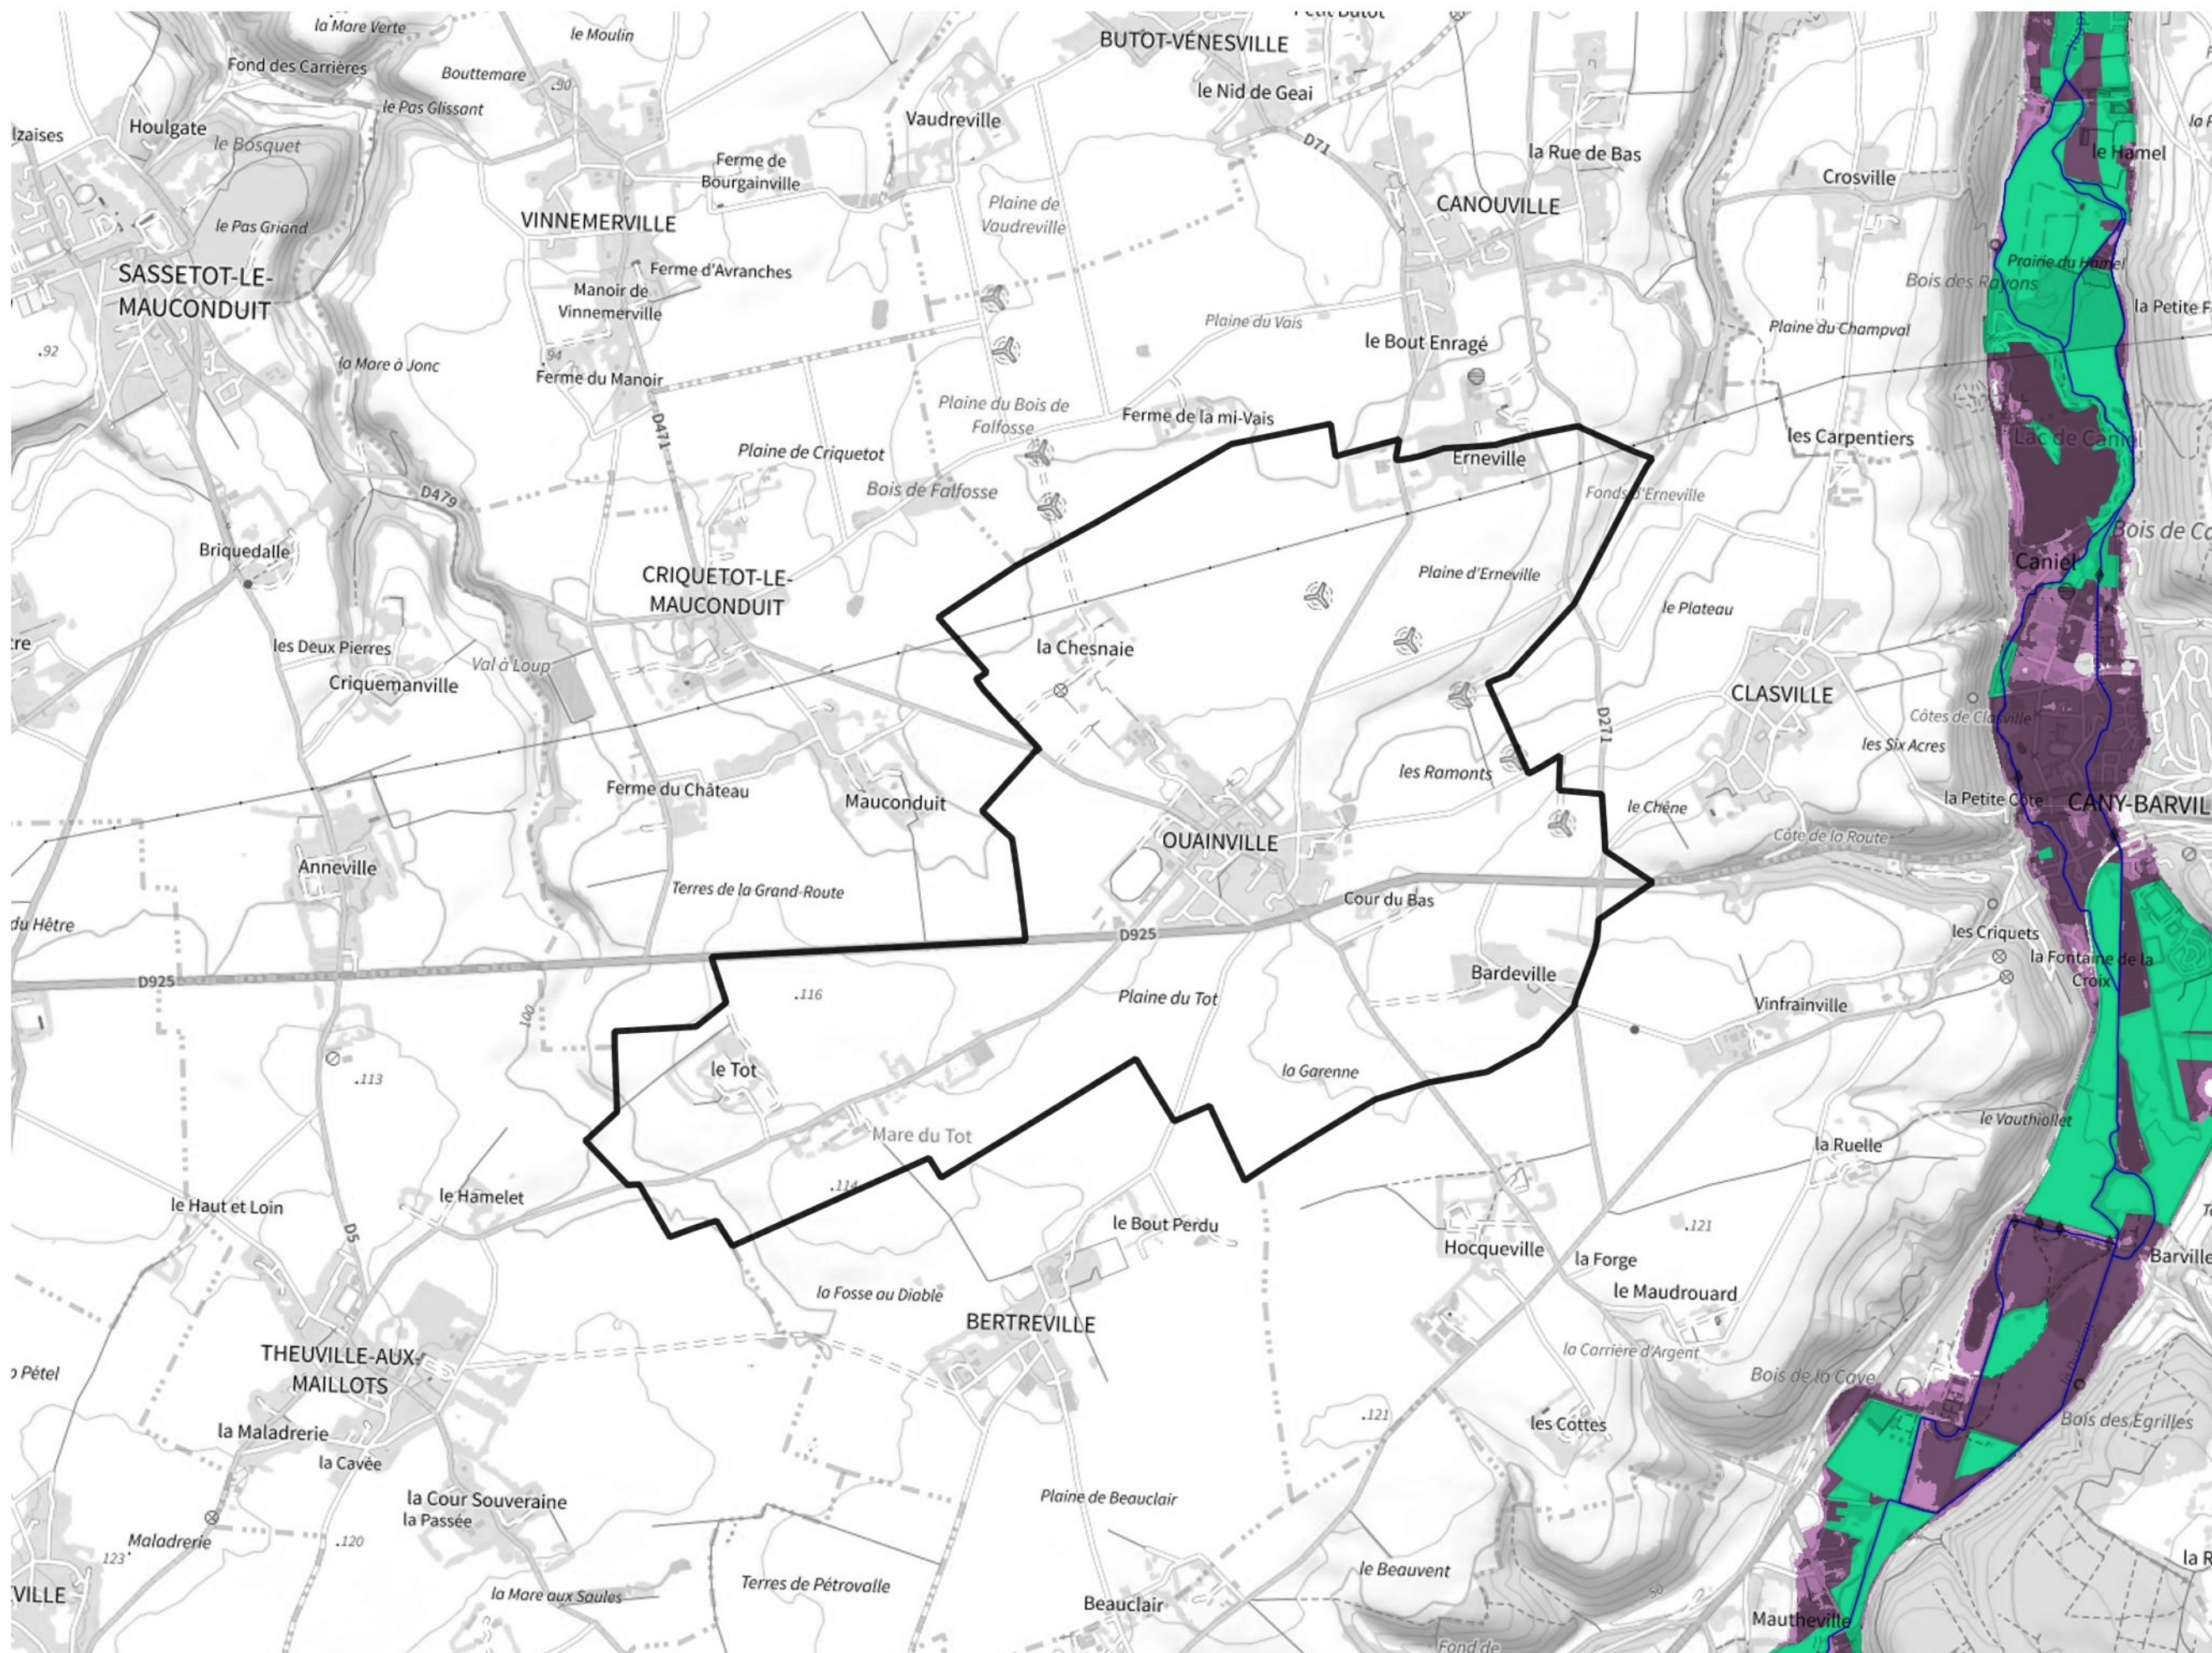

Inventaire régional des Zones Humides (ZH) et des Milieux Prédiposés à la Présence de Zones Humides (MPPZH) Ouainville (76488)

- Zones humides**
- Inventaire terrain ou réglementaire
 - Autres (Photo-interprétation, non défini)
 - Zones humides dégradées
 - Milieux fortement prédisposés à la présence de zones humides
 - Milieux faiblement prédisposés à la présence de zones humides
 - Mares, étangs, lacs
 - Cours d'eau
 - Limite communale

Cette carte représente une mise à jour sur cette commune. Elle ne doit pas être utilisée pour les communes voisines.

[Il est fortement conseillé de se reporter à la notice avant l'interprétation de cette page](#)

0 250 500 m

Sources :
- IGN - Plan v2
- IGN - AdminExpress
- IGN - BD Topo
- DREAL Normandie

Production :
DREAL Normandie
le 24/07/2024