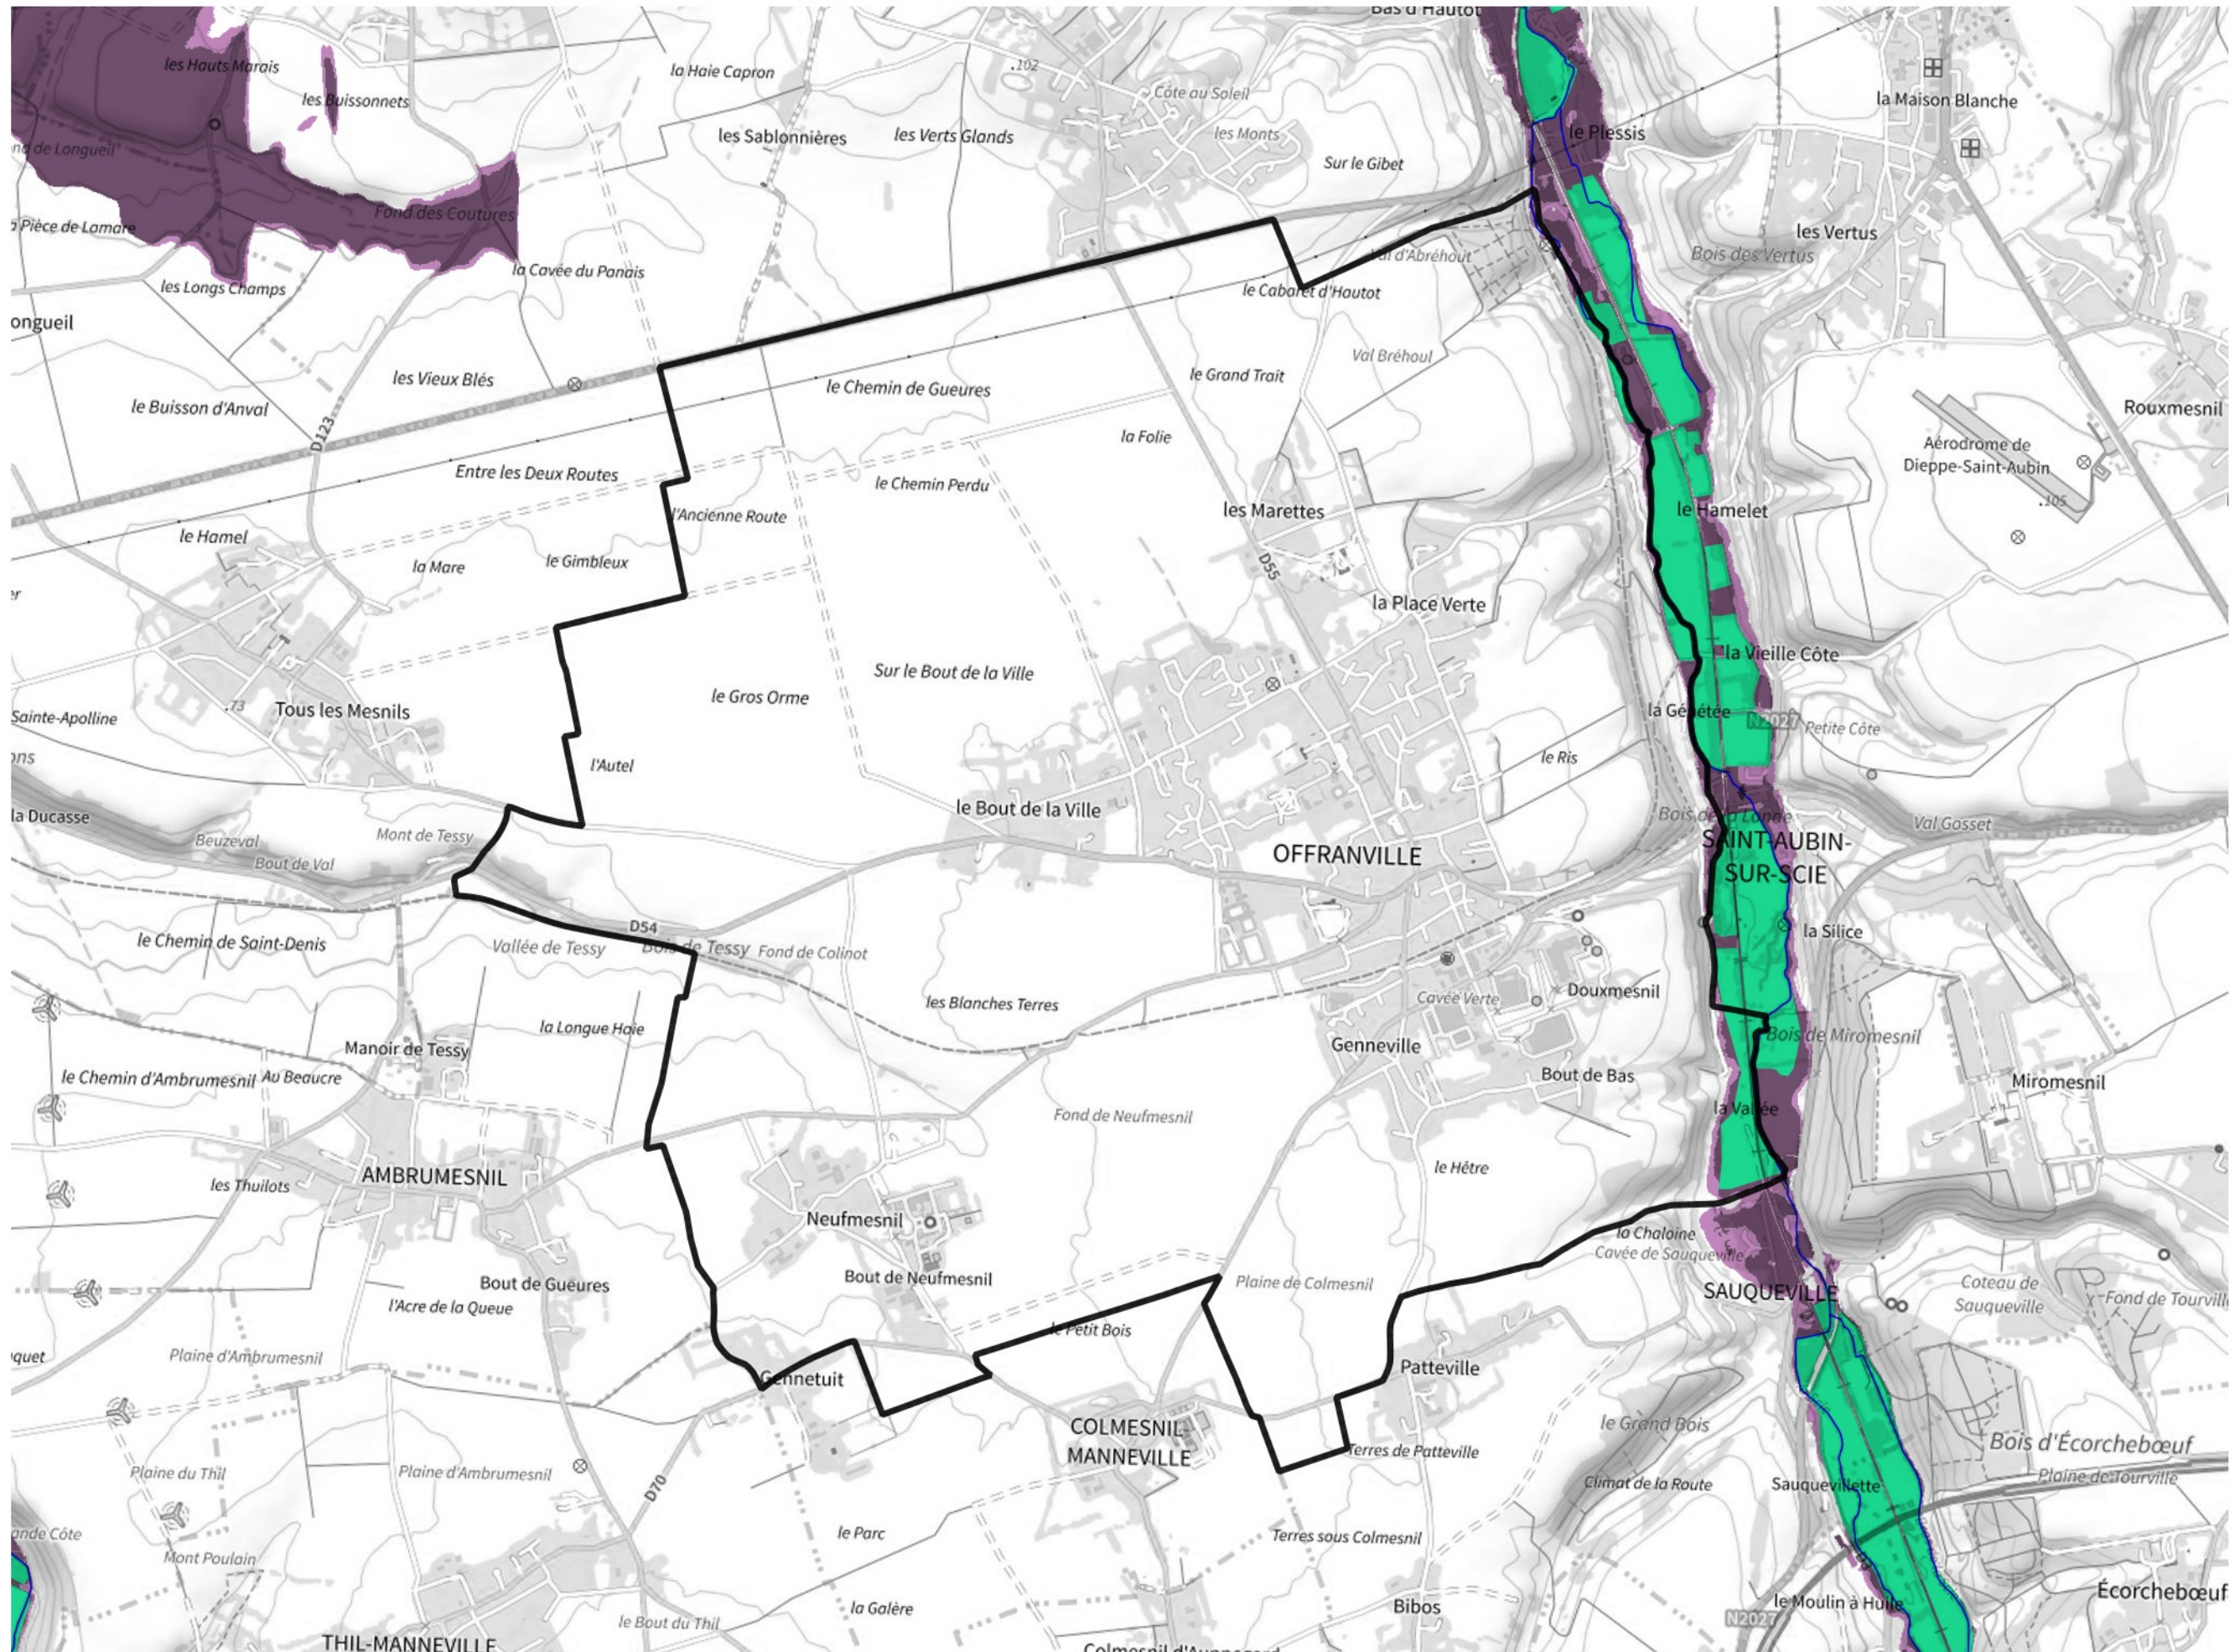

Inventaire régional des Zones Humides (ZH) et des Milieux Prédiposés à la Présence de Zones Humides (MPPZH) Offranville (76482)

- Zones humides**
- Inventaire terrain ou réglementaire
 - Autres (Photo-interprétation, non défini)
 - Zones humides dégradées
 - Milieux fortement prédisposés à la présence de zones humides
 - Milieux faiblement prédisposés à la présence de zones humides
 - Mares, étangs, lacs
 - Cours d'eau
 - Limite communale

Cette carte représente une mise à jour sur cette commune. Elle ne doit pas être utilisée pour les communes voisines.

[Il est fortement conseillé de se reporter à la notice avant l'interprétation de cette page](#)

0 250 500 m

Sources :
- IGN - Plan v2
- IGN - AdminExpress
- IGN - BD Topo
- DREAL Normandie

Production :
DREAL Normandie
le 24/07/2024