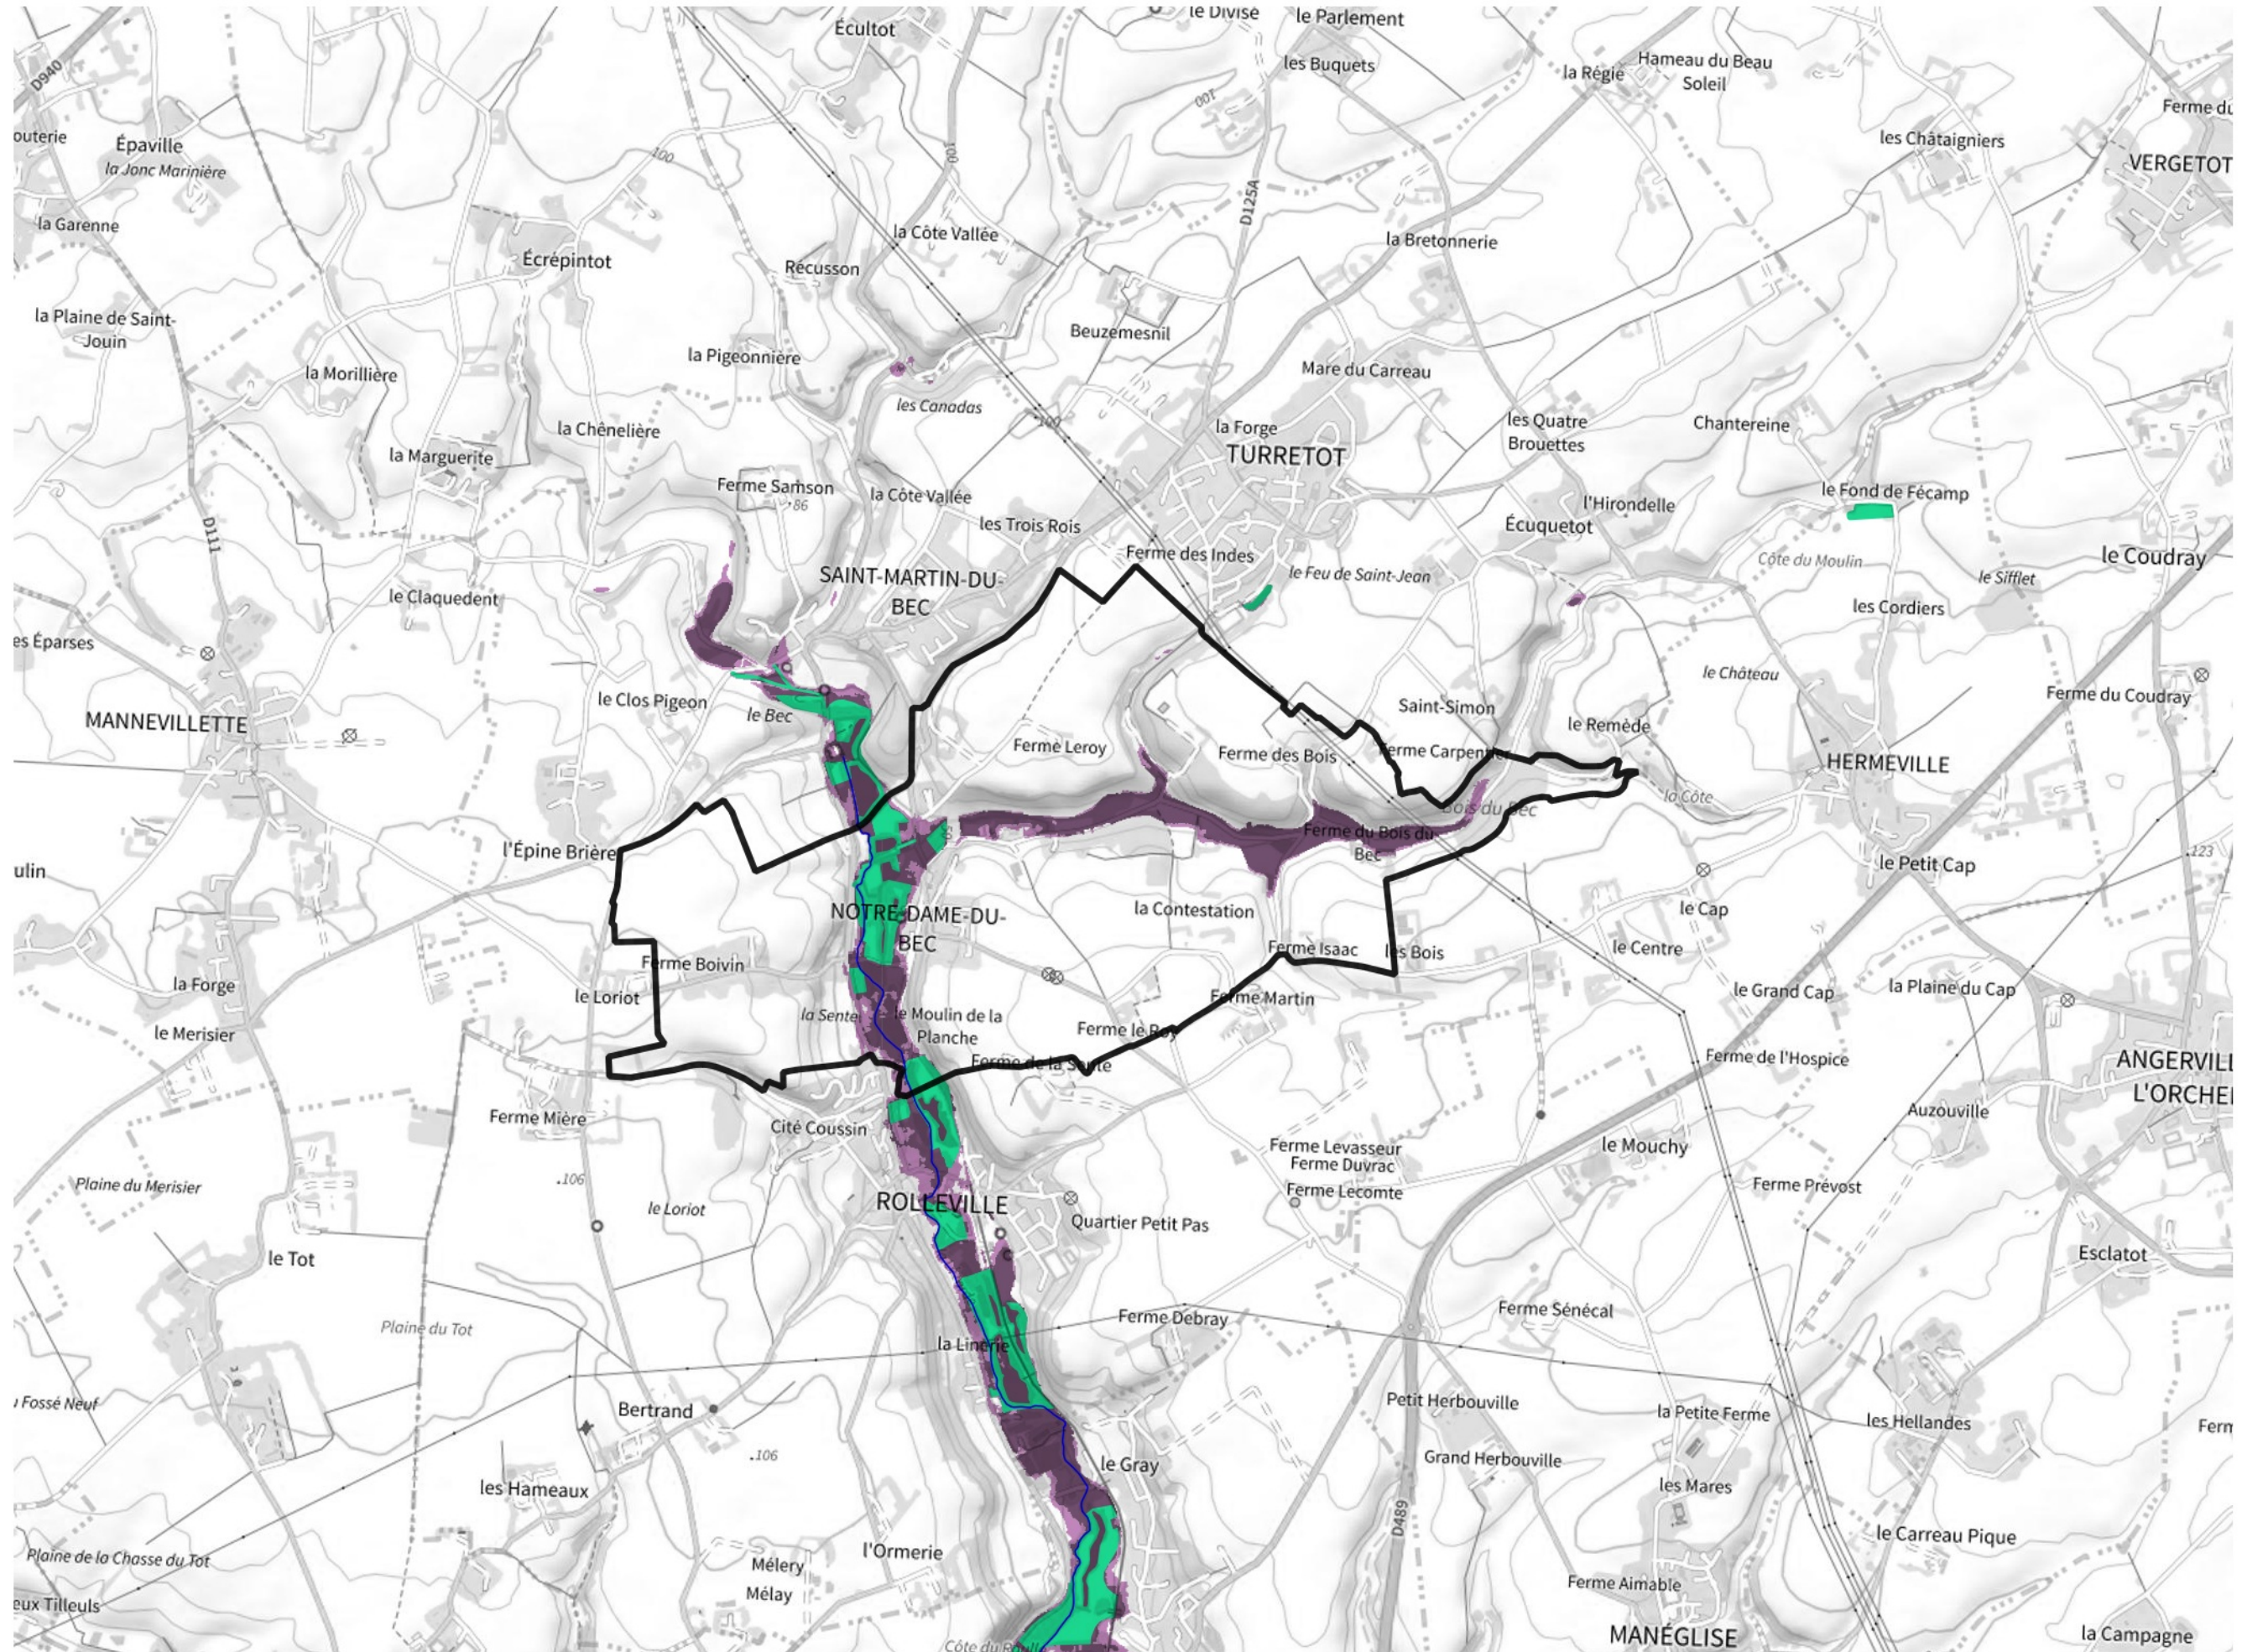

Inventaire régional des Zones Humides (ZH) et des Milieux Prédiposés à la Présence de Zones Humides (MPPZH) Notre-Dame-du-Bec (76477)

- Zones humides**
- Inventaire terrain ou réglementaire
 - Autres (Photo-interprétation, non défini)
 - Zones humides dégradées
 - Milieux fortement prédisposés à la présence de zones humides
 - Milieux faiblement prédisposés à la présence de zones humides
 - Mares, étangs, lacs
 - Cours d'eau
 - Limite communale

Cette carte représente une mise à jour sur cette commune. Elle ne doit pas être utilisée pour les communes voisines.

[Il est fortement conseillé de se reporter à la notice avant l'interprétation de cette page](#)

0 250 500 m

Sources :
- IGN - Plan v2
- IGN - AdminExpress
- IGN - BD Topo
- DREAL Normandie

Production :
DREAL Normandie
le 24/07/2024