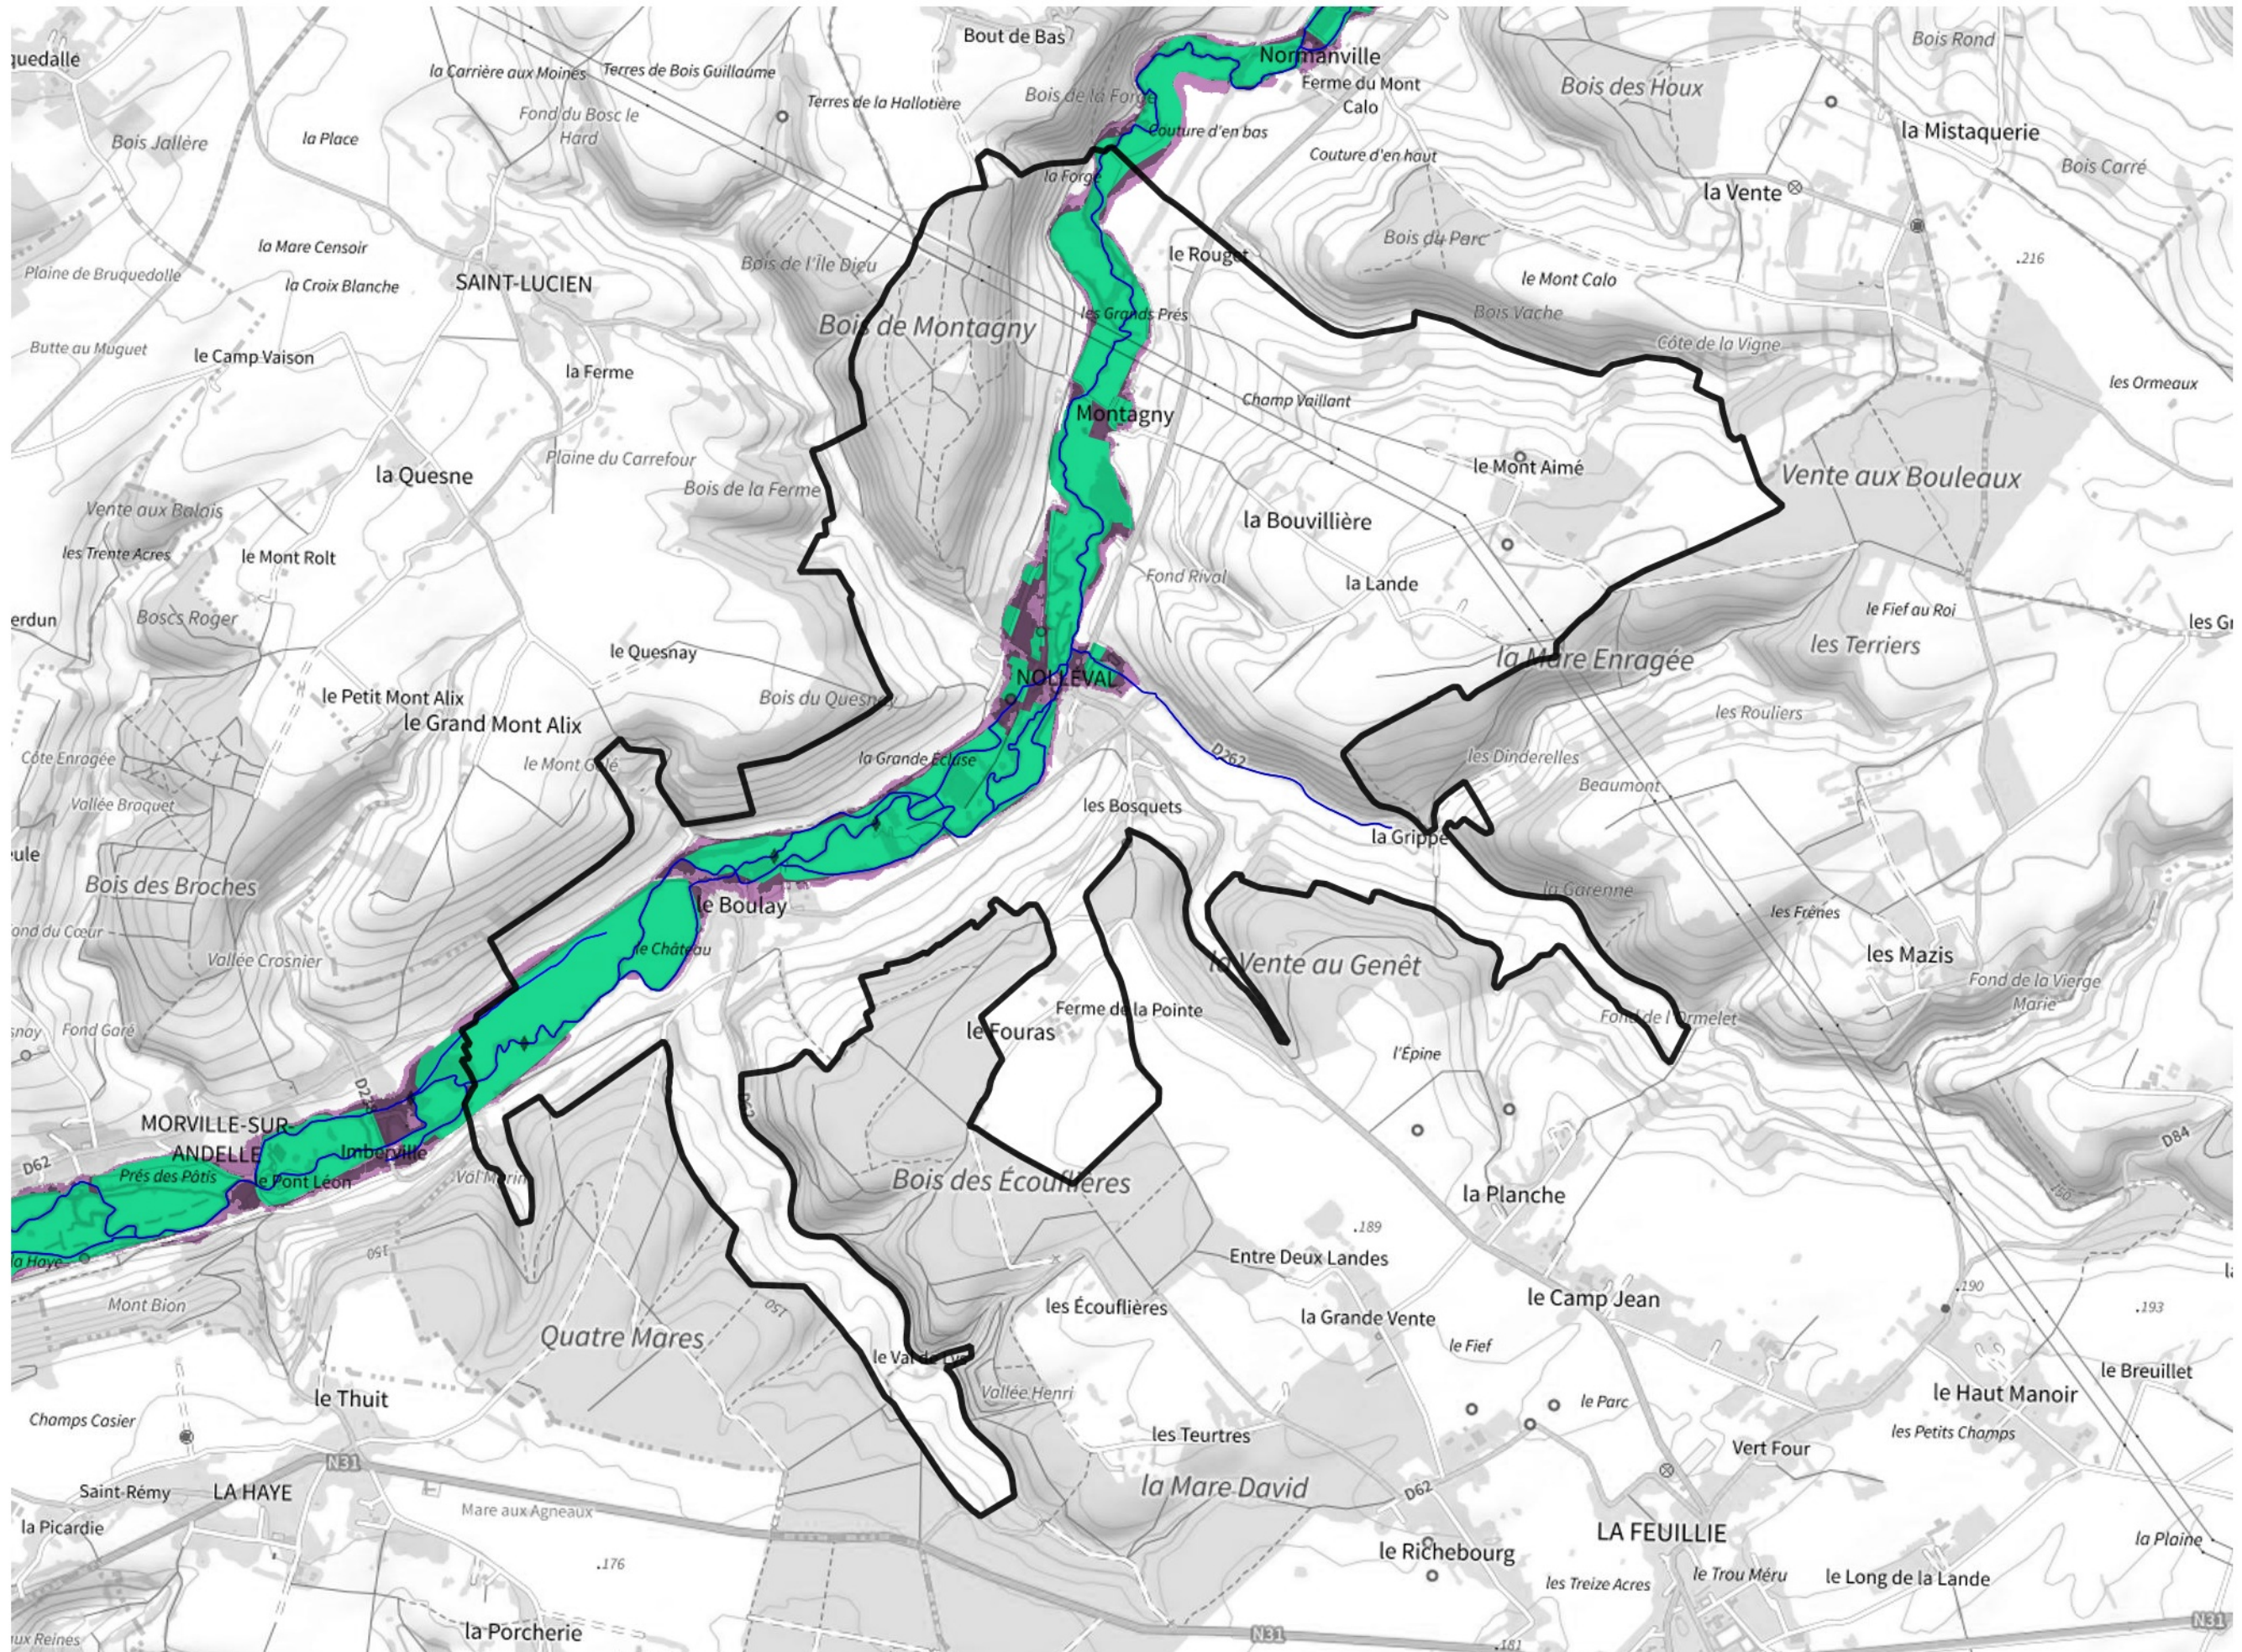

Inventaire régional des Zones Humides (ZH) et des Milieux Prédiposés à la Présence de Zones Humides (MPPZH) Nolléval (76469)

- Zones humides**
- Inventaire terrain ou réglementaire
 - Autres (Photo-interprétation, non défini)
 - Zones humides dégradées
 - Milieux fortement prédisposés à la présence de zones humides
 - Milieux faiblement prédisposés à la présence de zones humides
 - Mares, étangs, lacs
 - Cours d'eau
 - Limite communale

Cette carte représente une mise à jour sur cette commune. Elle ne doit pas être utilisée pour les communes voisines.

[Il est fortement conseillé de se reporter à la notice avant l'interprétation de cette page](#)

0 250 500 m

Sources :
- IGN - Plan v2
- IGN - AdminExpress
- IGN - BD Topo
- DREAL Normandie

Production :
DREAL Normandie
le 24/07/2024