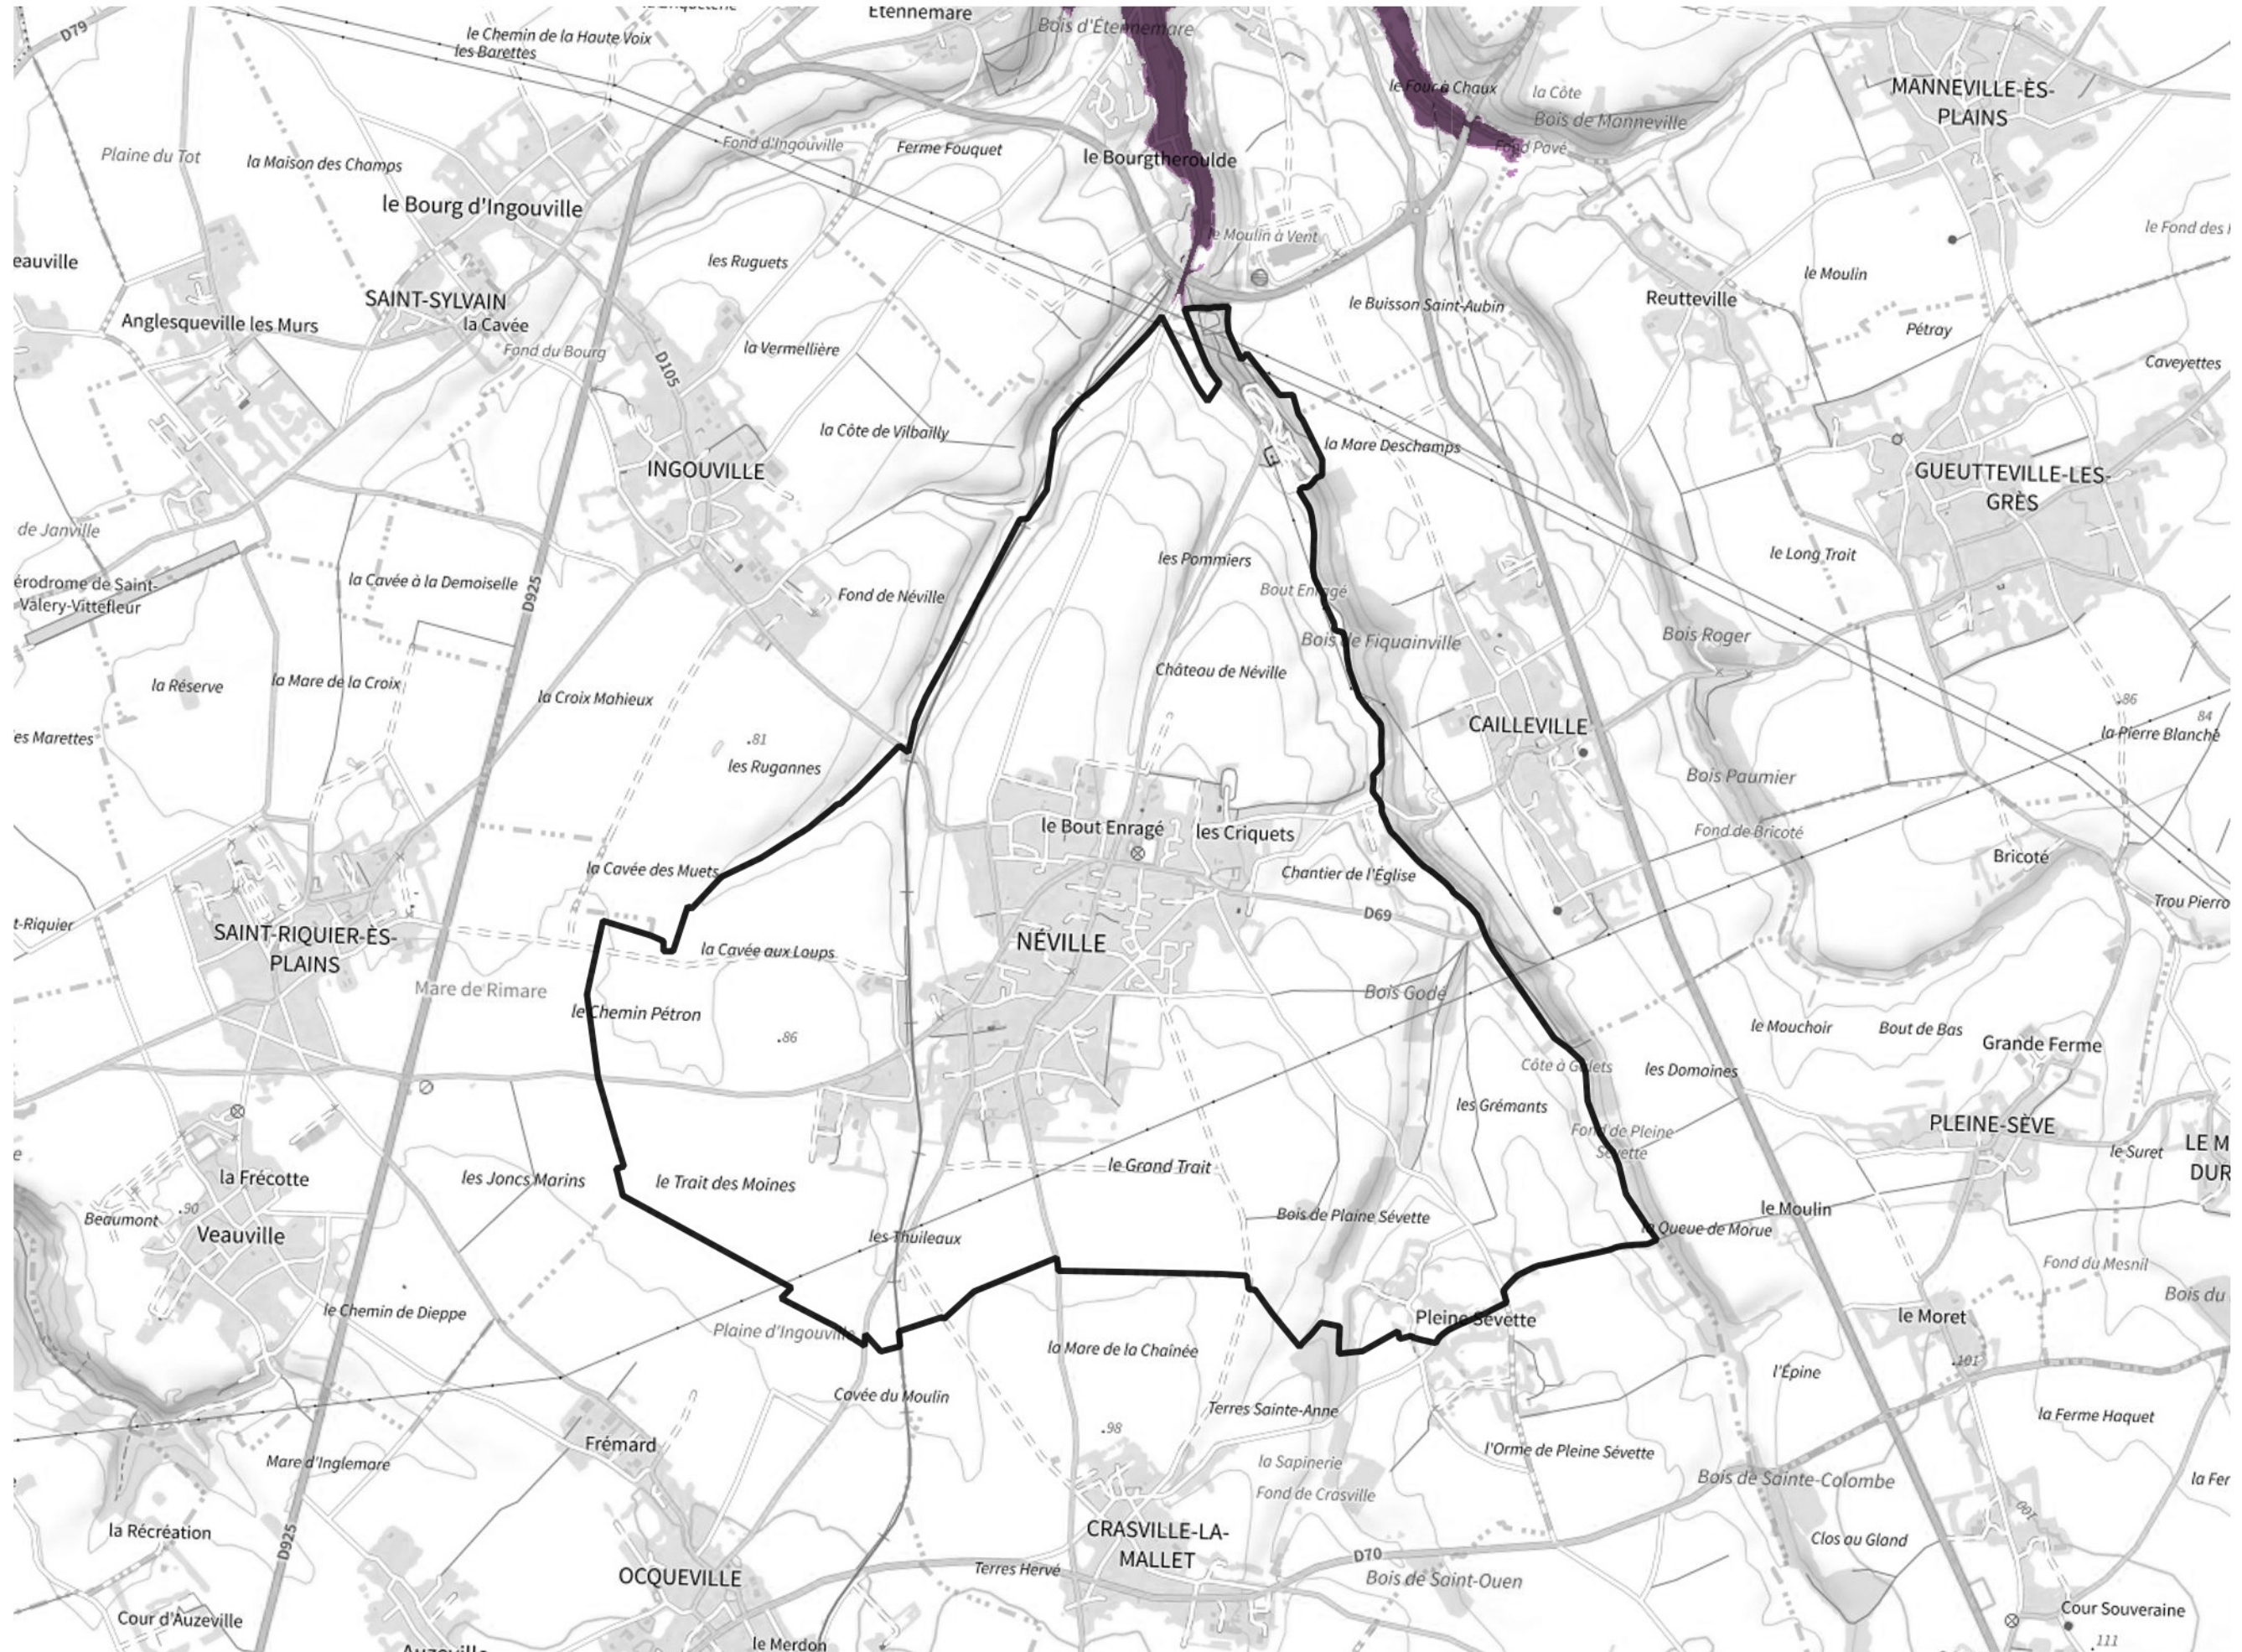

Inventaire régional des Zones Humides (ZH) et des Milieux Prédiposés à la Présence de Zones Humides (MPPZH) Néville (76467)

- Zones humides**
- Inventaire terrain ou réglementaire
 - Autres (Photo-interprétation, non défini)
 - Zones humides dégradées
 - Milieux fortement prédisposés à la présence de zones humides
 - Milieux faiblement prédisposés à la présence de zones humides
 - Mares, étangs, lacs
 - Cours d'eau
 - Limite communale

Cette carte représente une mise à jour sur cette commune. Elle ne doit pas être utilisée pour les communes voisines.

[Il est fortement conseillé de se reporter à la notice avant l'interprétation de cette page](#)

0 250 500 m

Sources :
- IGN - Plan v2
- IGN - AdminExpress
- IGN - BD Topo
- DREAL Normandie

Production :
DREAL Normandie
le 24/07/2024