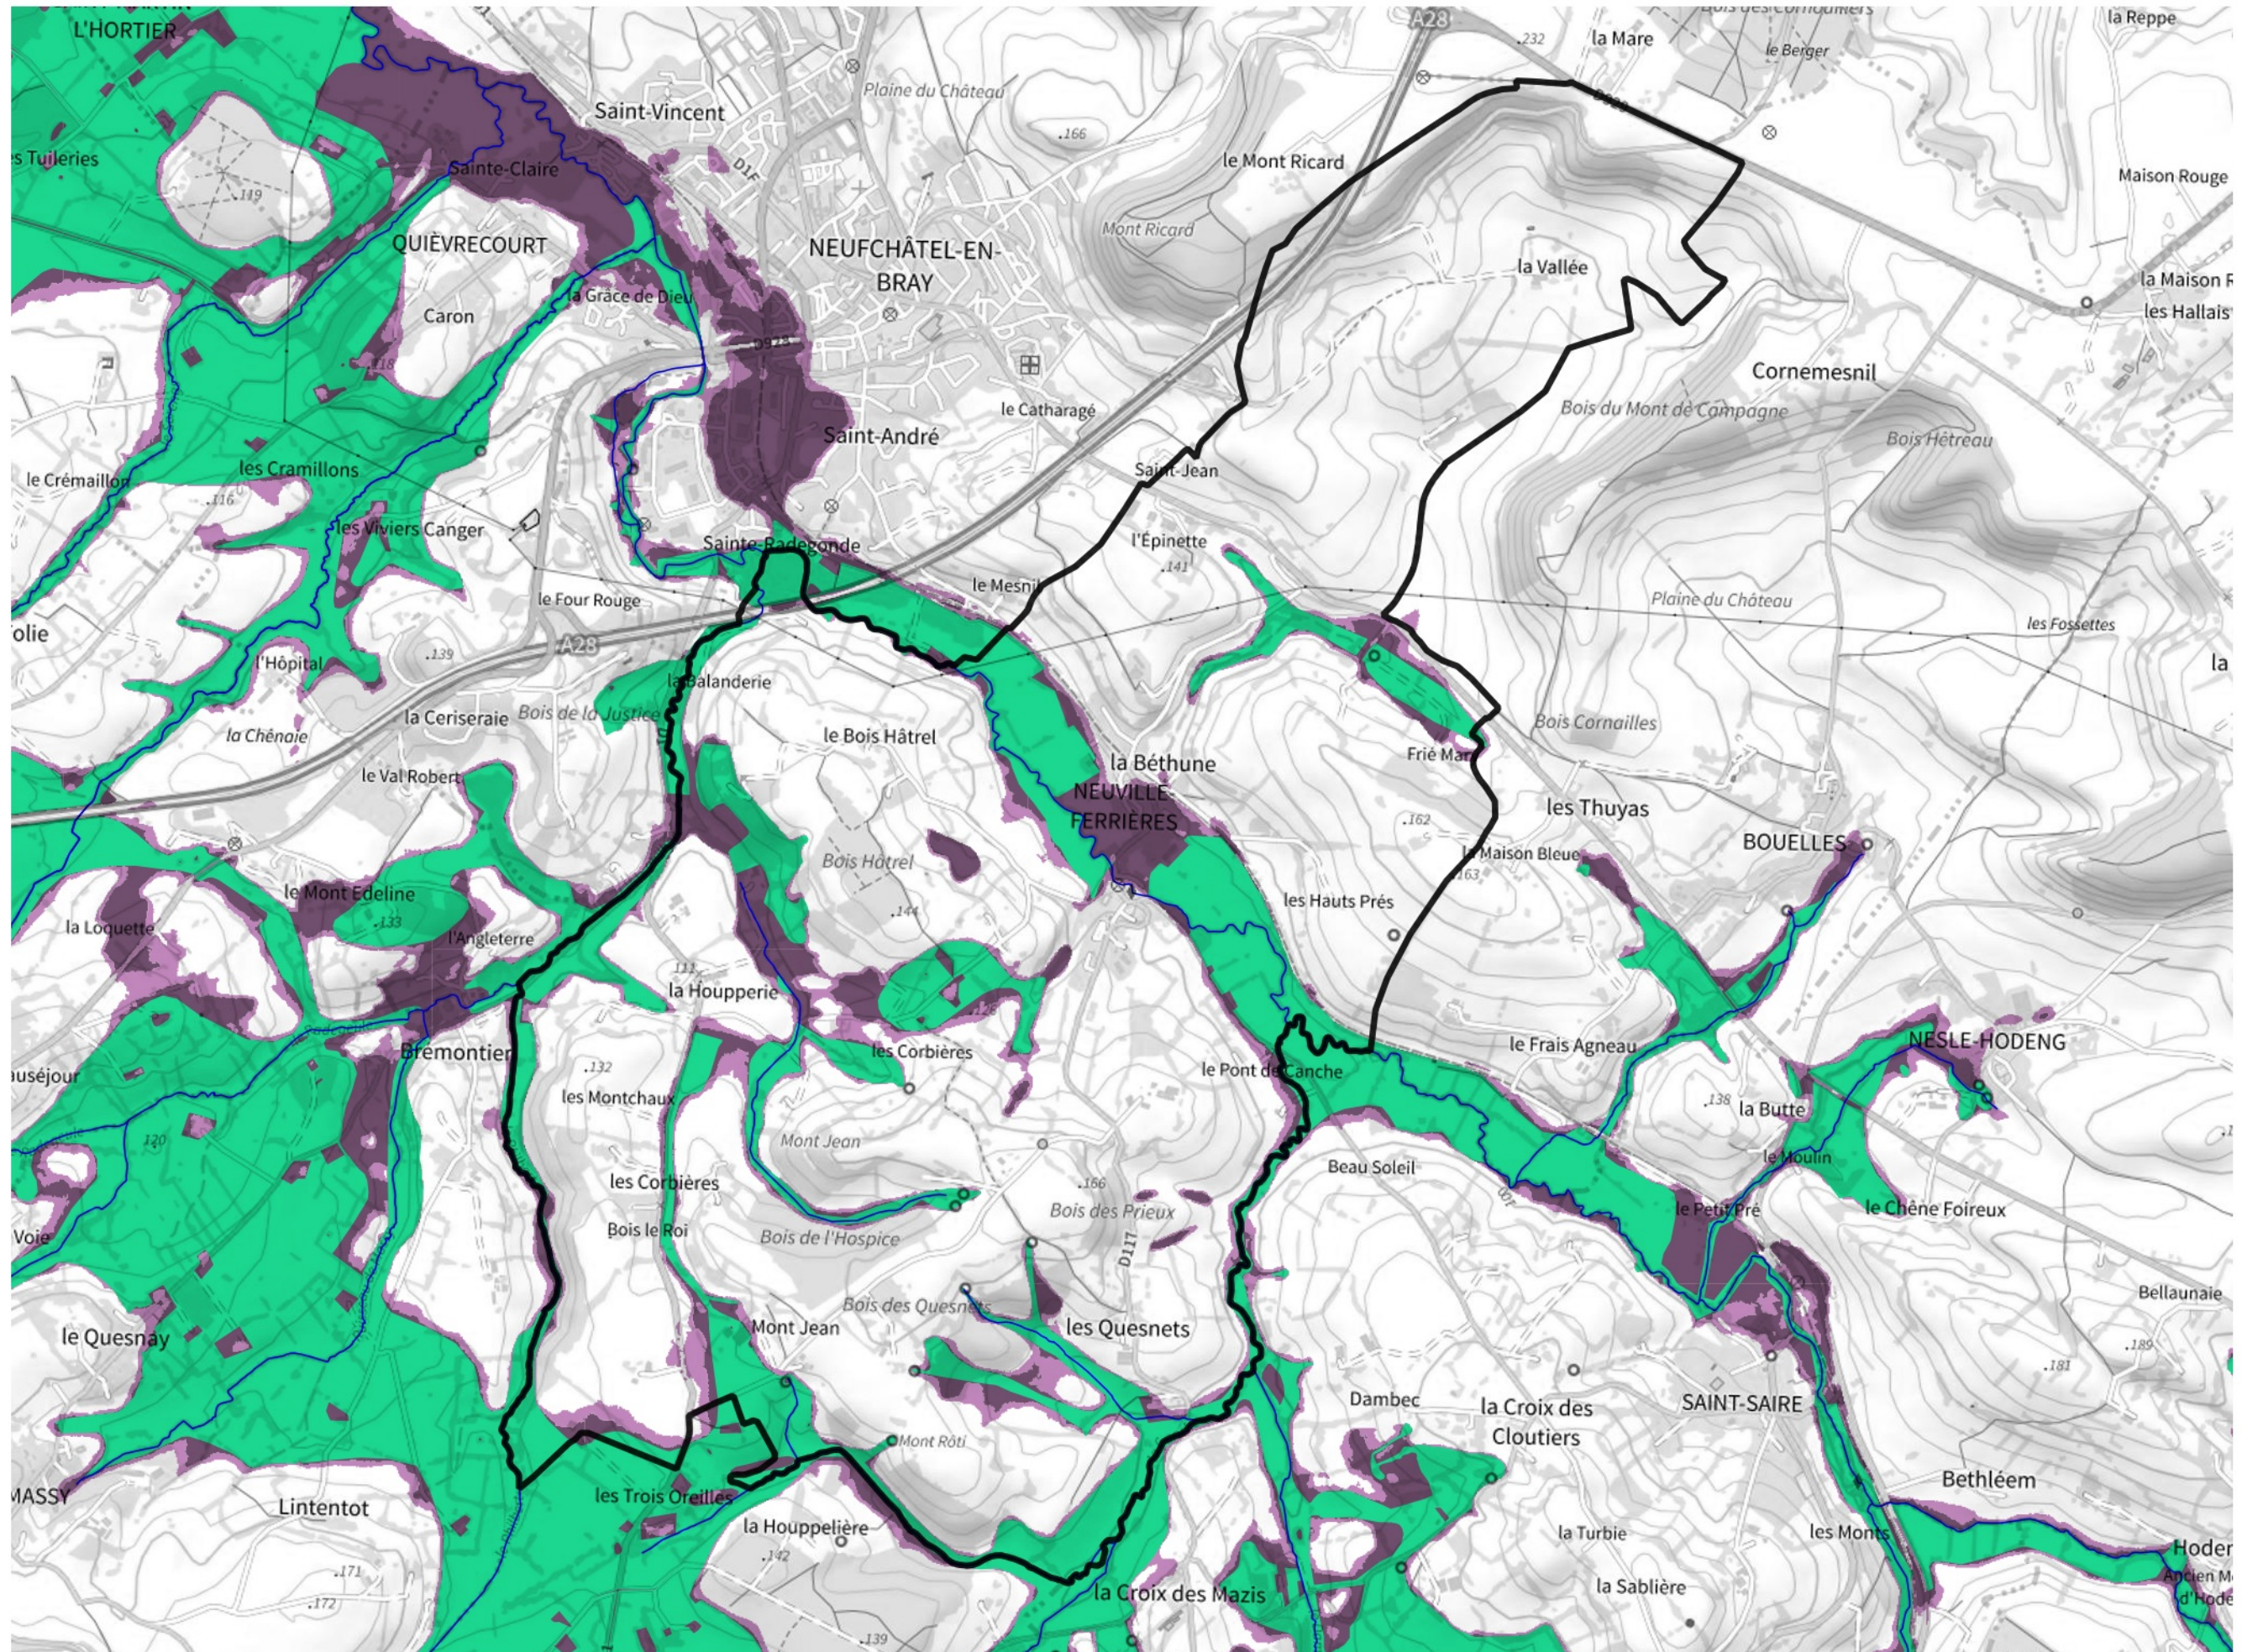

Inventaire régional des Zones Humides (ZH) et des Milieux Prédiposés à la Présence de Zones Humides (MPPZH) Neuville-Ferrières (76465)

- Zones humides**
- Inventaire terrain ou réglementaire
 - Autres (Photo-interprétation, non défini)
 - Zones humides dégradées
 - Milieux fortement prédisposés à la présence de zones humides
 - Milieux faiblement prédisposés à la présence de zones humides
 - Mares, étangs, lacs
 - Cours d'eau
 - Limite communale

Cette carte représente une mise à jour sur cette commune. Elle ne doit pas être utilisée pour les communes voisines.

[Il est fortement conseillé de se reporter à la notice avant l'interprétation de cette page](#)

0 250 500 m

Sources :
- IGN - Plan v2
- IGN - AdminExpress
- IGN - BD Topo
- DREAL Normandie

Production :
DREAL Normandie
le 24/07/2024