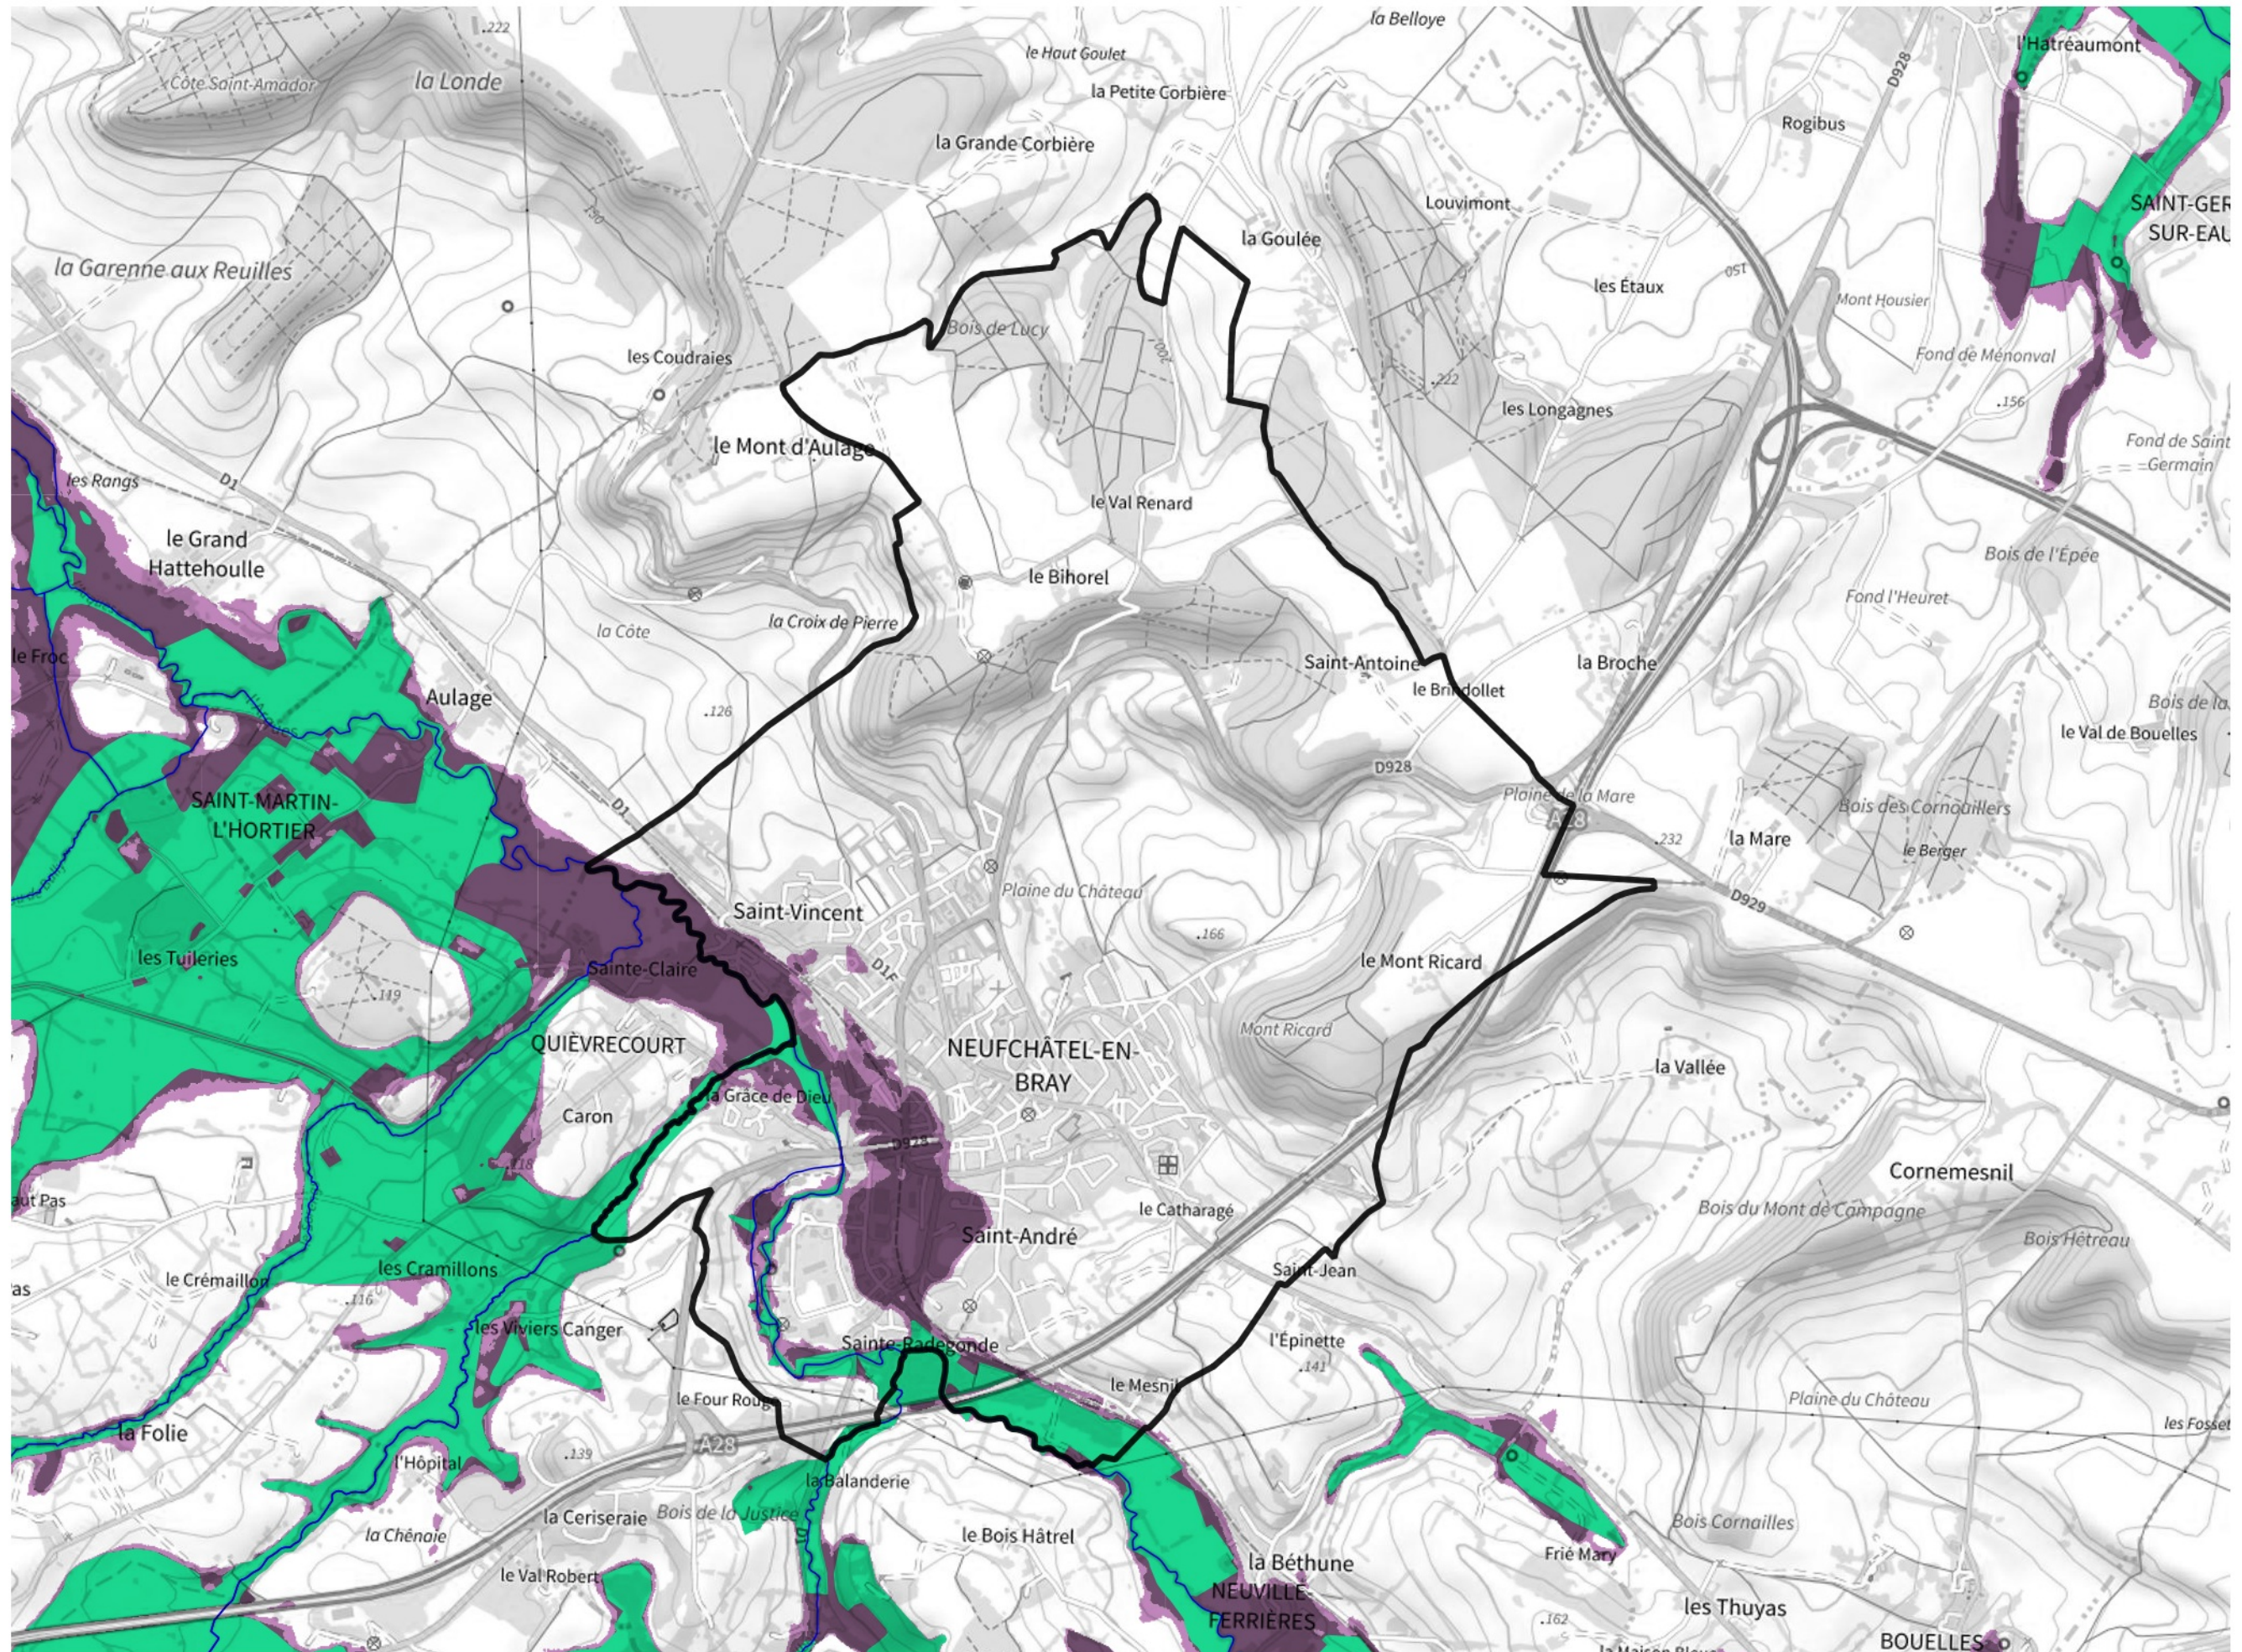

Inventaire régional des Zones Humides (ZH) et des Milieux Prédiposés à la Présence de Zones Humides (MPPZH) Neufchâtel-en-Bray (76462)

- Zones humides**
- Inventaire terrain ou réglementaire
 - Autres (Photo-interprétation, non défini)
 - Zones humides dégradées
 - Milieux fortement prédisposés à la présence de zones humides
 - Milieux faiblement prédisposés à la présence de zones humides
 - Mares, étangs, lacs
 - Cours d'eau
 - Limite communale

Cette carte représente une mise à jour sur cette commune. Elle ne doit pas être utilisée pour les communes voisines.

[Il est fortement conseillé de se reporter à la notice avant l'interprétation de cette page](#)

0 250 500 m

Sources :
- IGN - Plan v2
- IGN - AdminExpress
- IGN - BD Topo
- DREAL Normandie

Production :
DREAL Normandie
le 24/07/2024