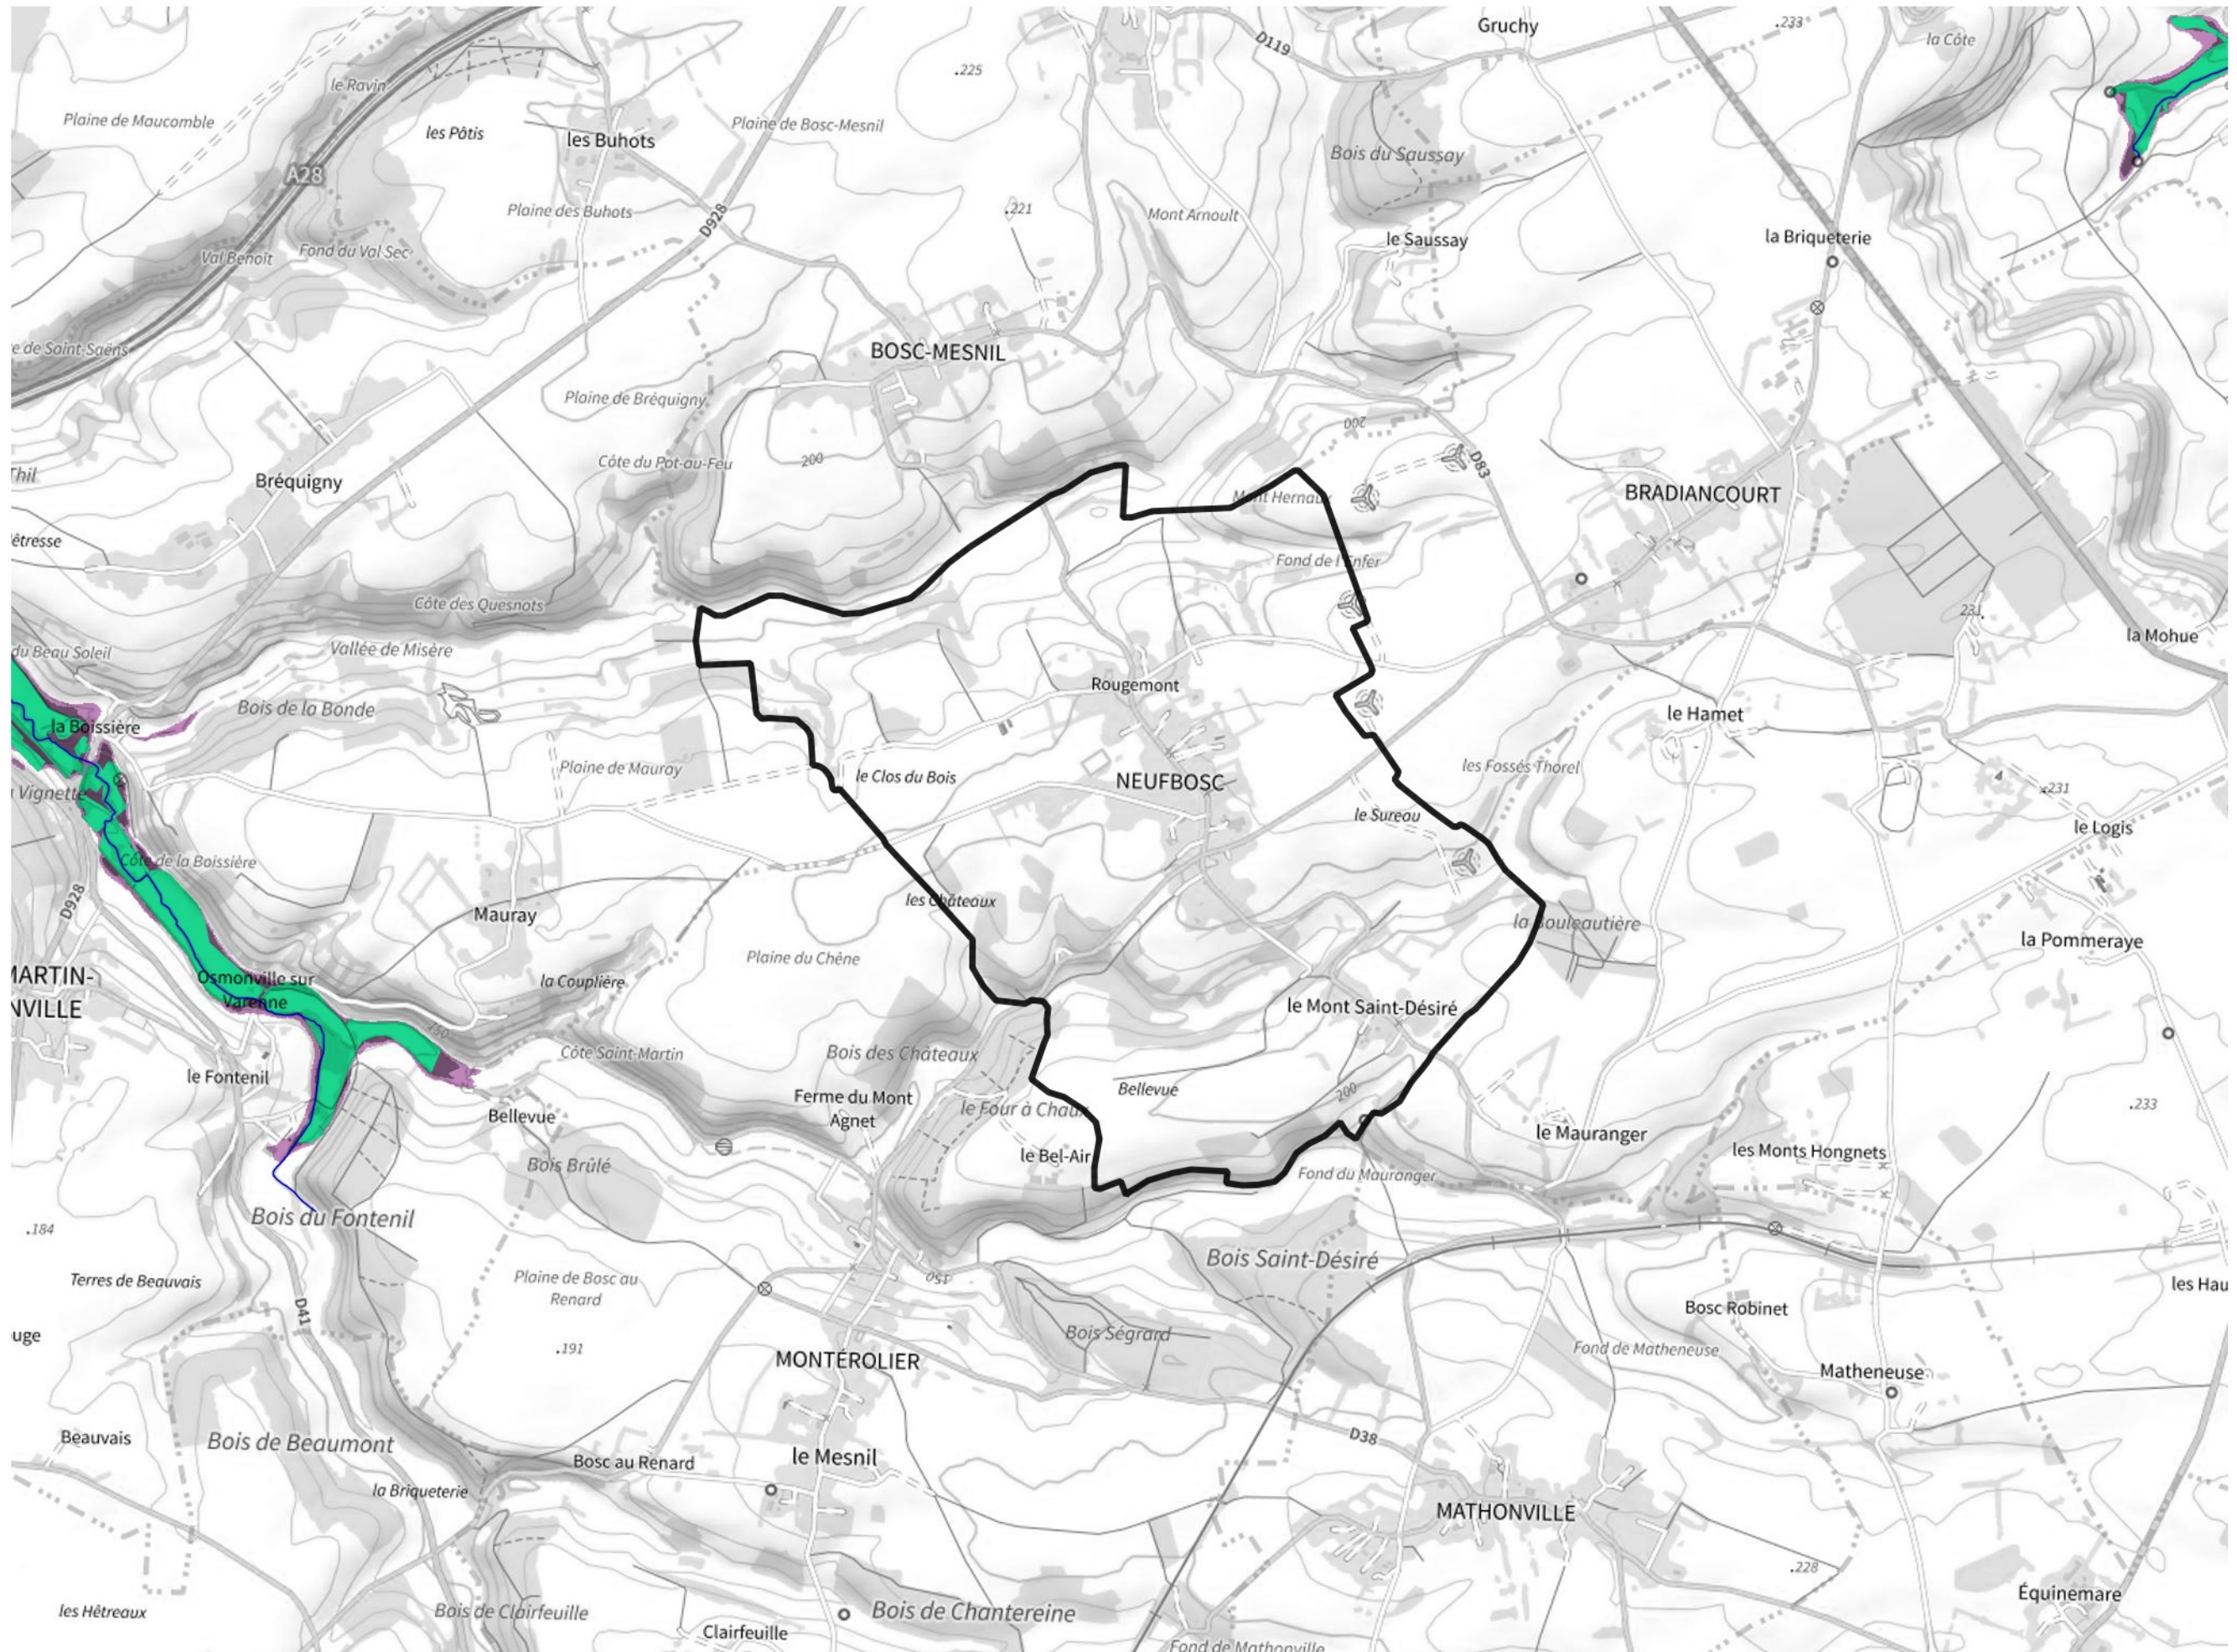

Inventaire régional des Zones Humides (ZH) et des Milieux Prédiposés à la Présence de Zones Humides (MPPZH) Neufbosc (76461)

- Zones humides**
- Inventaire terrain ou réglementaire
 - Autres (Photo-interprétation, non défini)
 - Zones humides dégradées
 - Milieux fortement prédisposés à la présence de zones humides
 - Milieux faiblement prédisposés à la présence de zones humides
 - Mares, étangs, lacs
 - Cours d'eau
 - Limite communale

Cette carte représente une mise à jour sur cette commune. Elle ne doit pas être utilisée pour les communes voisines.

[Il est fortement conseillé de se reporter à la notice avant l'interprétation de cette page](#)

0 250 500 m

Sources :
- IGN - Plan v2
- IGN - AdminExpress
- IGN - BD Topo
- DREAL Normandie

Production :
DREAL Normandie
le 24/07/2024