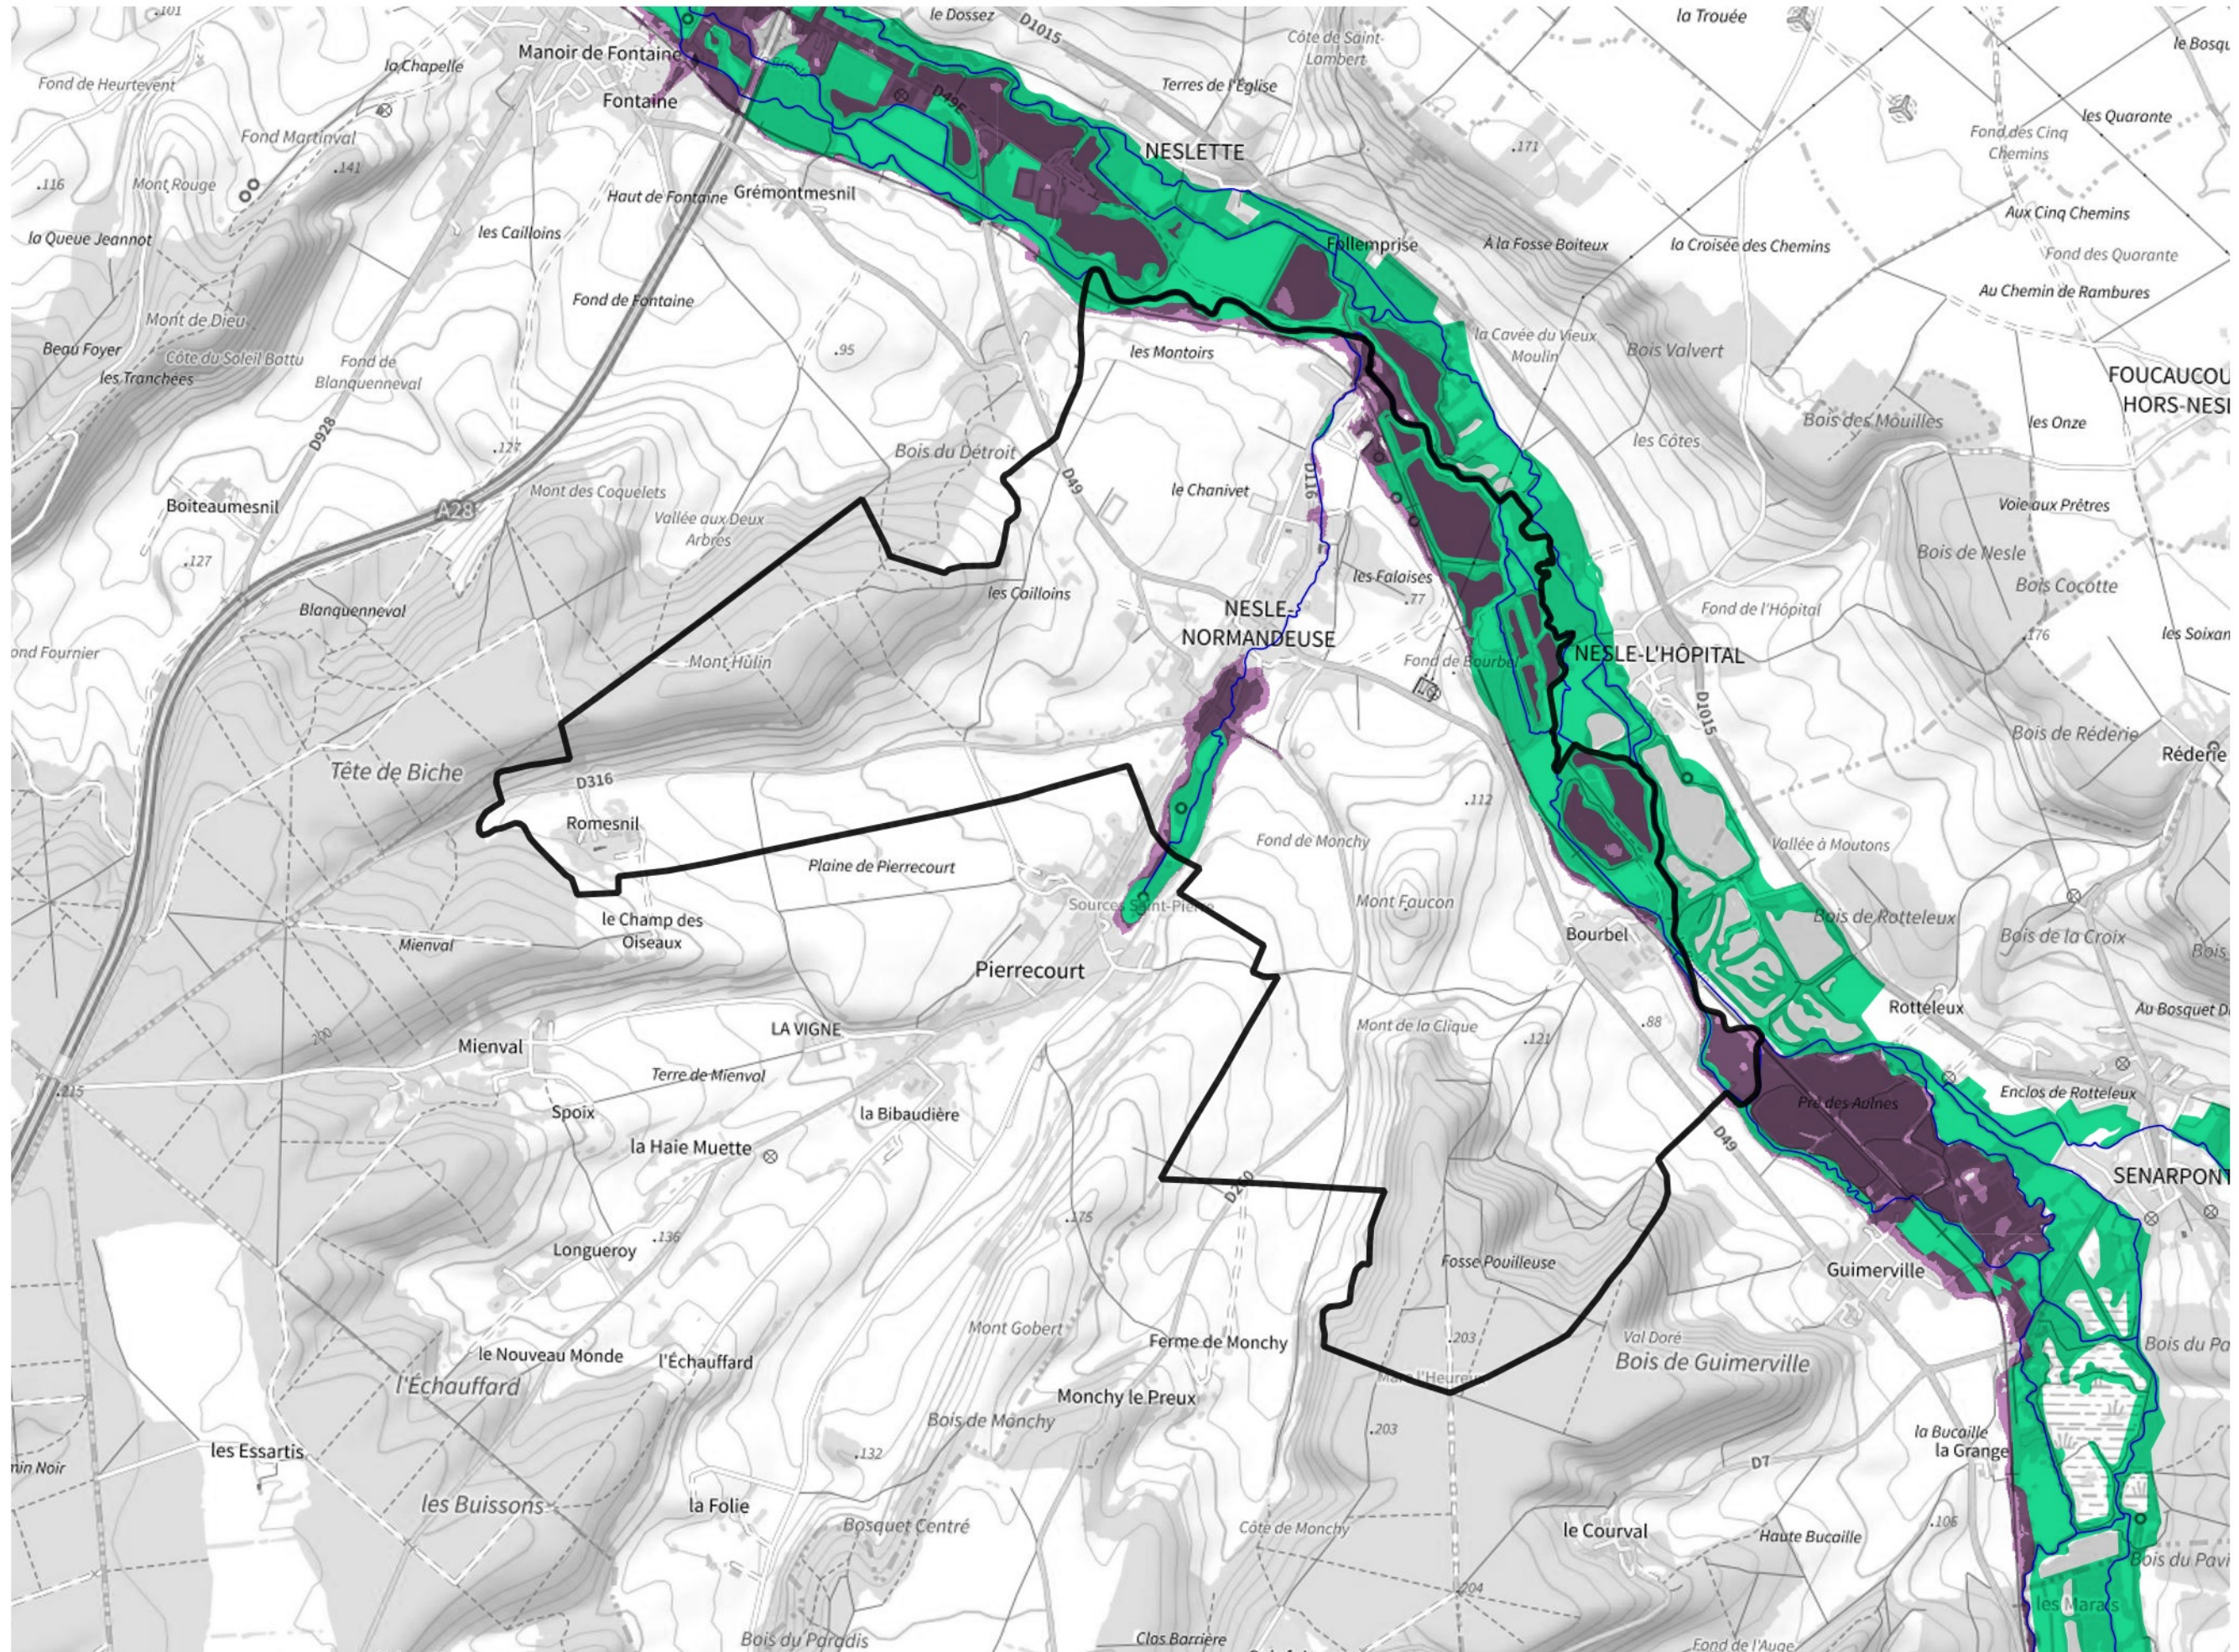

Inventaire régional des Zones Humides (ZH) et des Milieux Prédiposés à la Présence de Zones Humides (MPPZH) Nesle-Normandeuse (76460)

- Zones humides**
- Inventaire terrain ou réglementaire
 - Autres (Photo-interprétation, non défini)
 - Zones humides dégradées
 - Milieux fortement prédisposés à la présence de zones humides
 - Milieux faiblement prédisposés à la présence de zones humides
 - Mares, étangs, lacs
 - Cours d'eau
 - Limite communale

Cette carte représente une mise à jour sur cette commune. Elle ne doit pas être utilisée pour les communes voisines.

[Il est fortement conseillé de se reporter à la notice avant l'interprétation de cette page](#)

0 250 500 m

Sources :
- IGN - Plan v2
- IGN - AdminExpress
- IGN - BD Topo
- DREAL Normandie

Production :
DREAL Normandie
le 24/07/2024