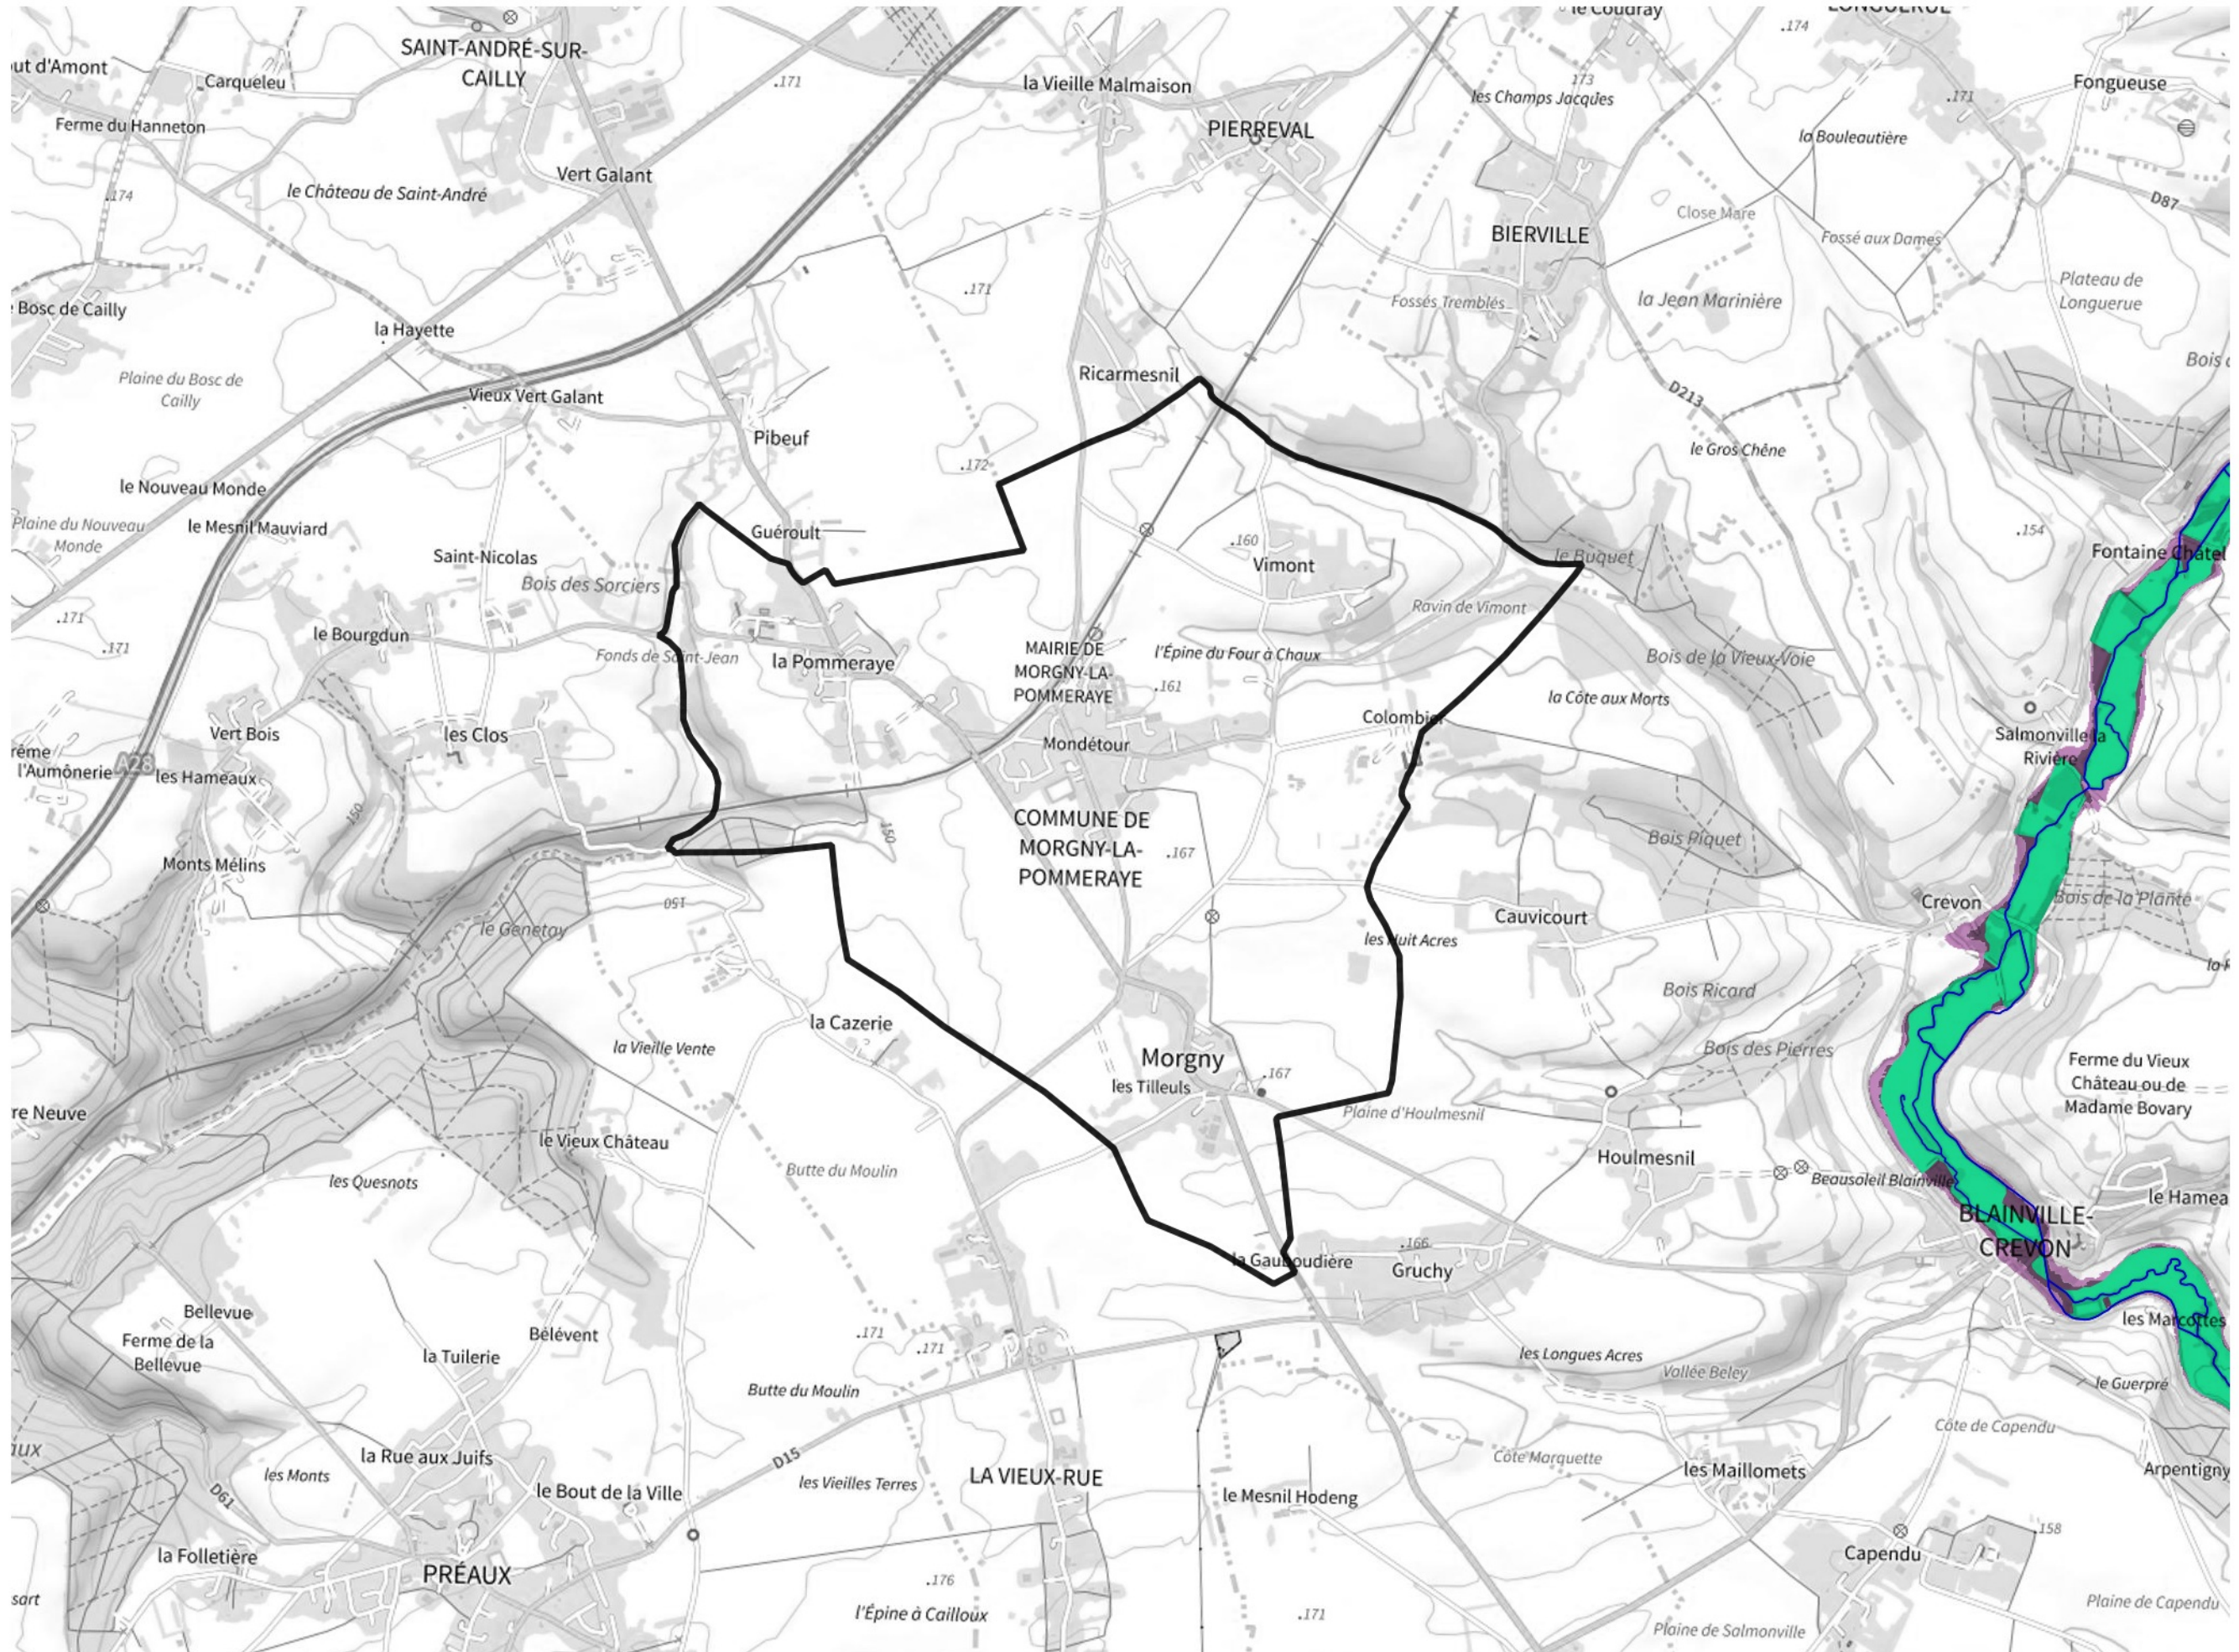

Inventaire régional des Zones Humides (ZH) et des Milieux Prédiposés à la Présence de Zones Humides (MPPZH) Morgny-la-Pommeraye (76453)

- Zones humides**
- Inventaire terrain ou réglementaire
 - Autres (Photo-interprétation, non défini)
 - Zones humides dégradées
 - Milieux fortement prédisposés à la présence de zones humides
 - Milieux faiblement prédisposés à la présence de zones humides
 - Mares, étangs, lacs
 - Cours d'eau
 - Limite communale

Cette carte représente une mise à jour sur cette commune. Elle ne doit pas être utilisée pour les communes voisines.

[Il est fortement conseillé de se reporter à la notice avant l'interprétation de cette page](#)

0 250 500 m

Sources :
- IGN - Plan v2
- IGN - AdminExpress
- IGN - BD Topo
- DREAL Normandie

Production :
DREAL Normandie
le 24/07/2024