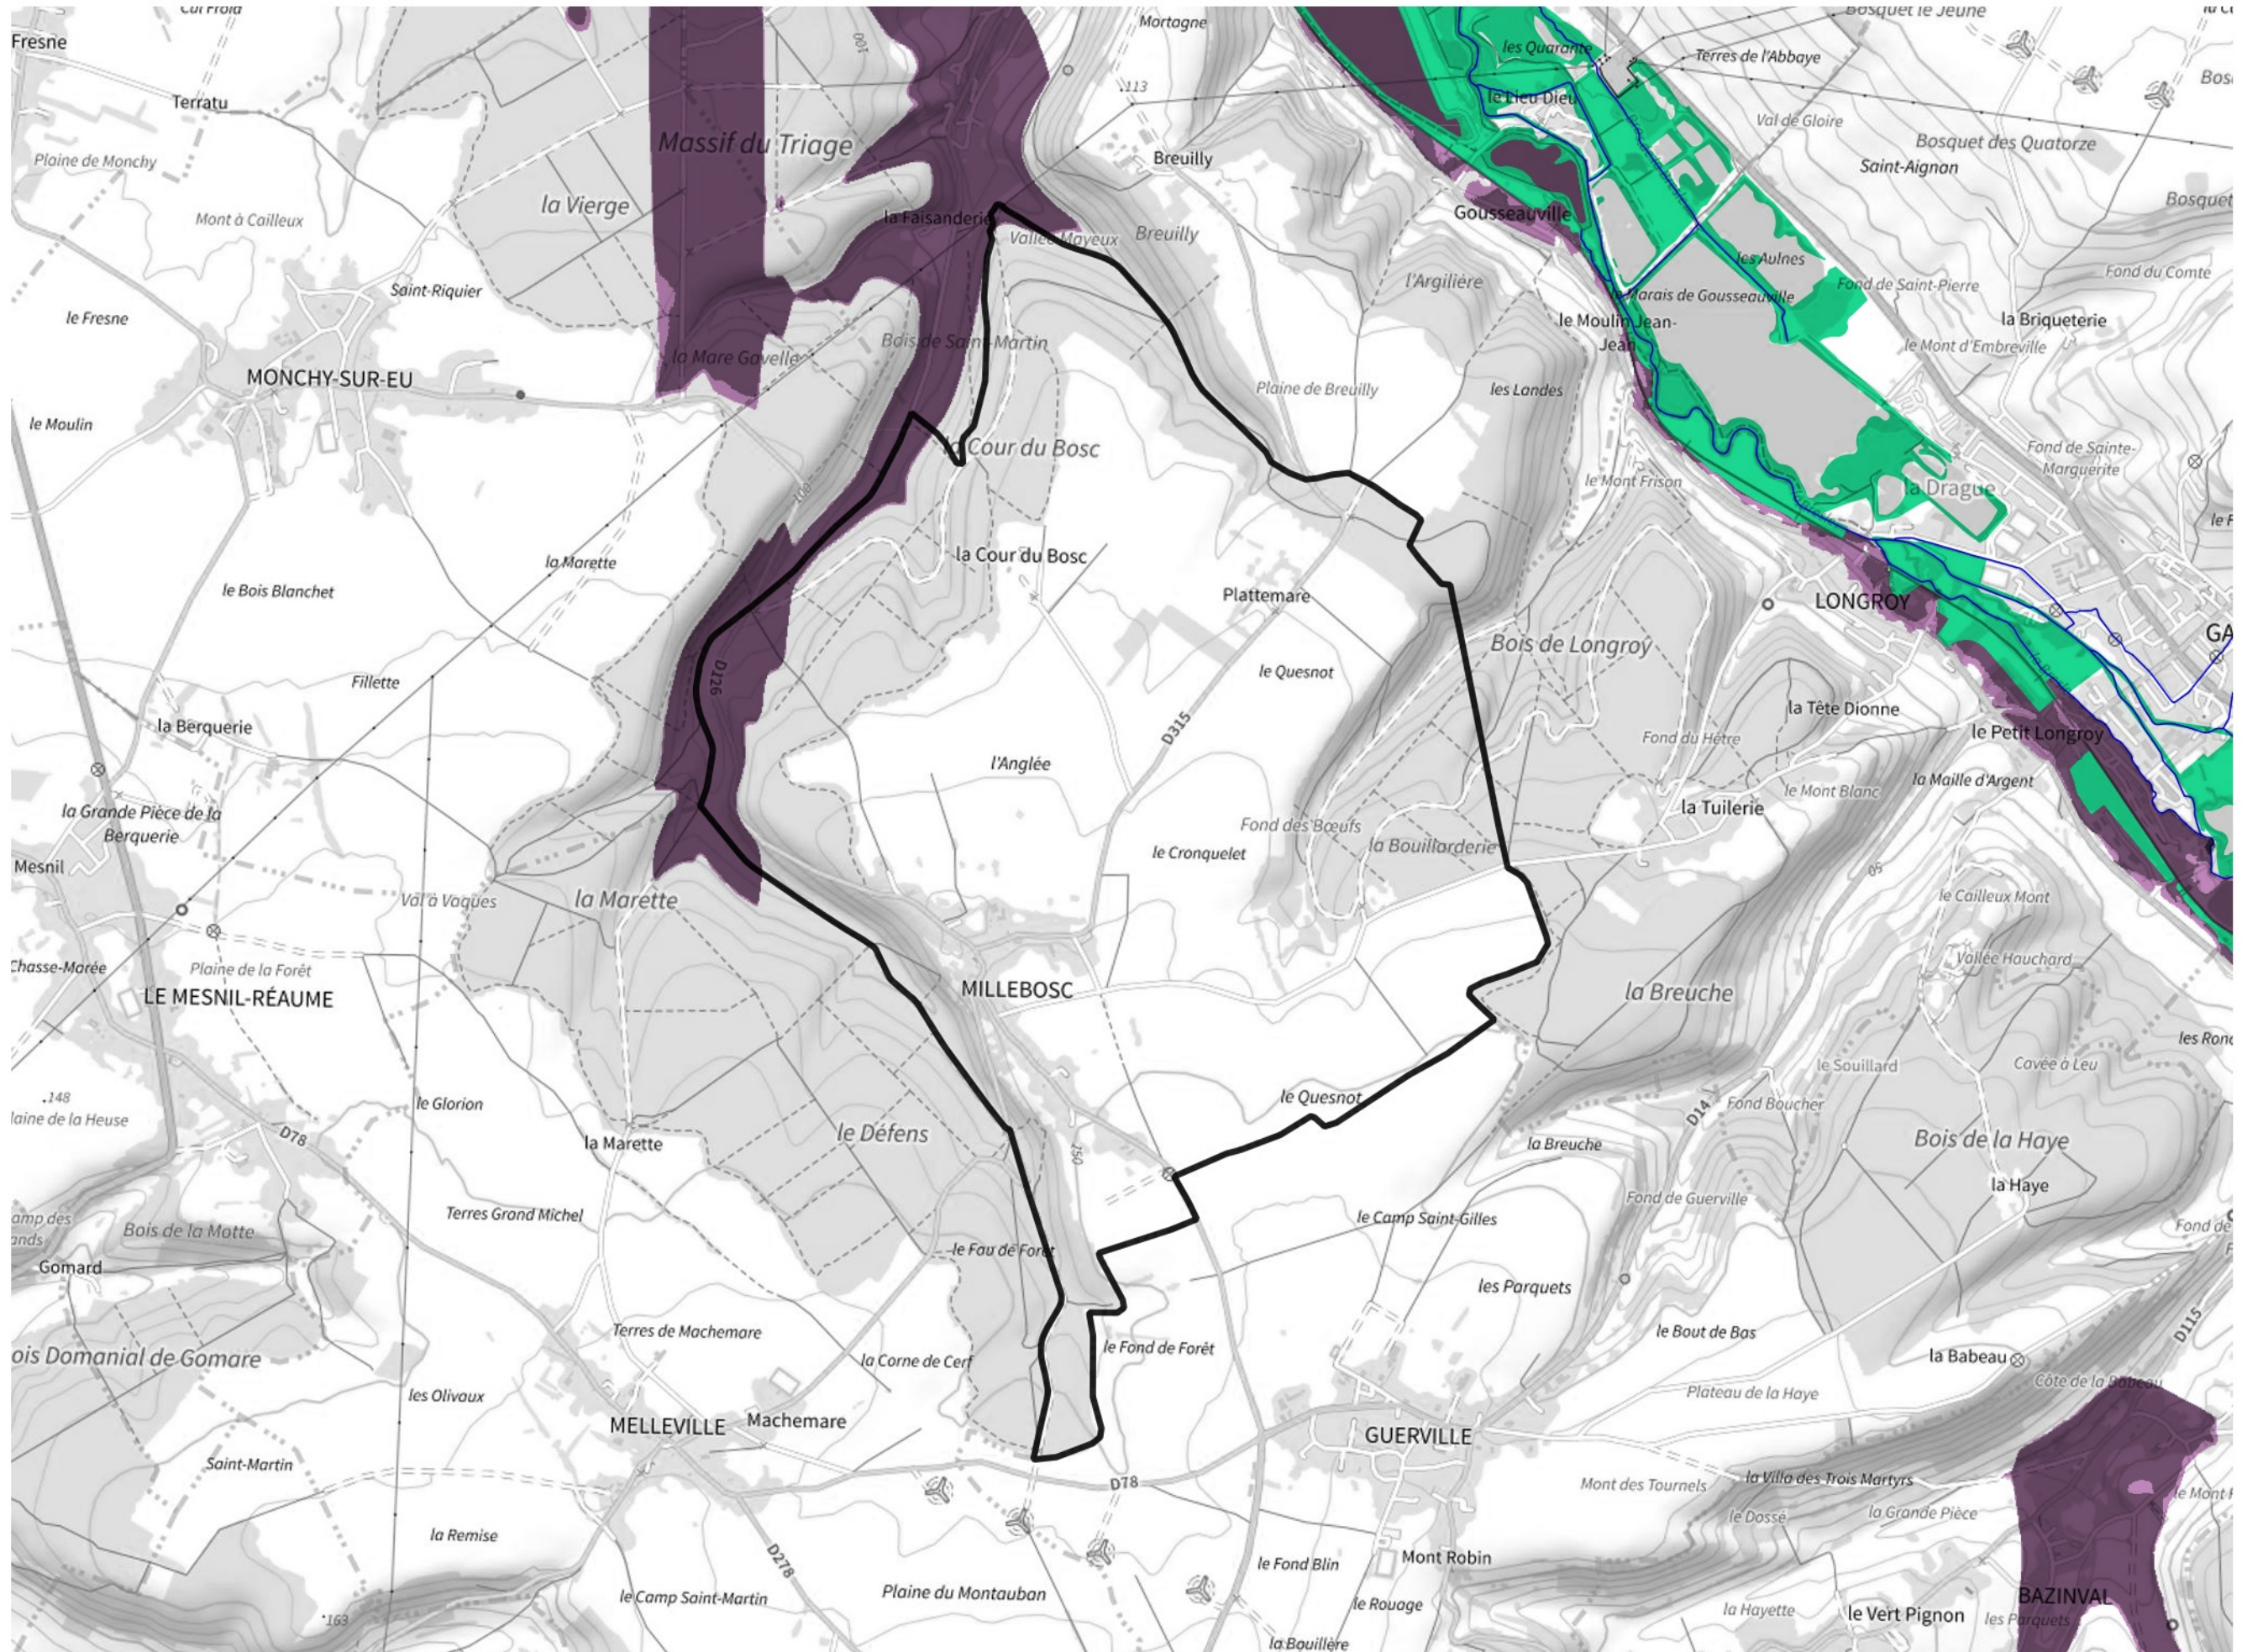

# Inventaire régional des Zones Humides (ZH) et des Milieux Prédiposés à la Présence de Zones Humides (MPPZH) Millebosc (76438)

- Zones humides**
- Inventaire terrain ou réglementaire
  - Autres (Photo-interprétation, non défini)
  - Zones humides dégradées
  - Milieux fortement prédisposés à la présence de zones humides
  - Milieux faiblement prédisposés à la présence de zones humides
  - Mares, étangs, lacs
  - Cours d'eau
  - Limite communale

Cette carte représente une mise à jour sur cette commune. Elle ne doit pas être utilisée pour les communes voisines.

[Il est fortement conseillé de se reporter à la notice avant l'interprétation de cette page](#)

0 250 500 m

**Sources :**  
- IGN - Plan v2  
- IGN - AdminExpress  
- IGN - BD Topo  
- DREAL Normandie

**Production :**  
DREAL Normandie  
le 24/07/2024