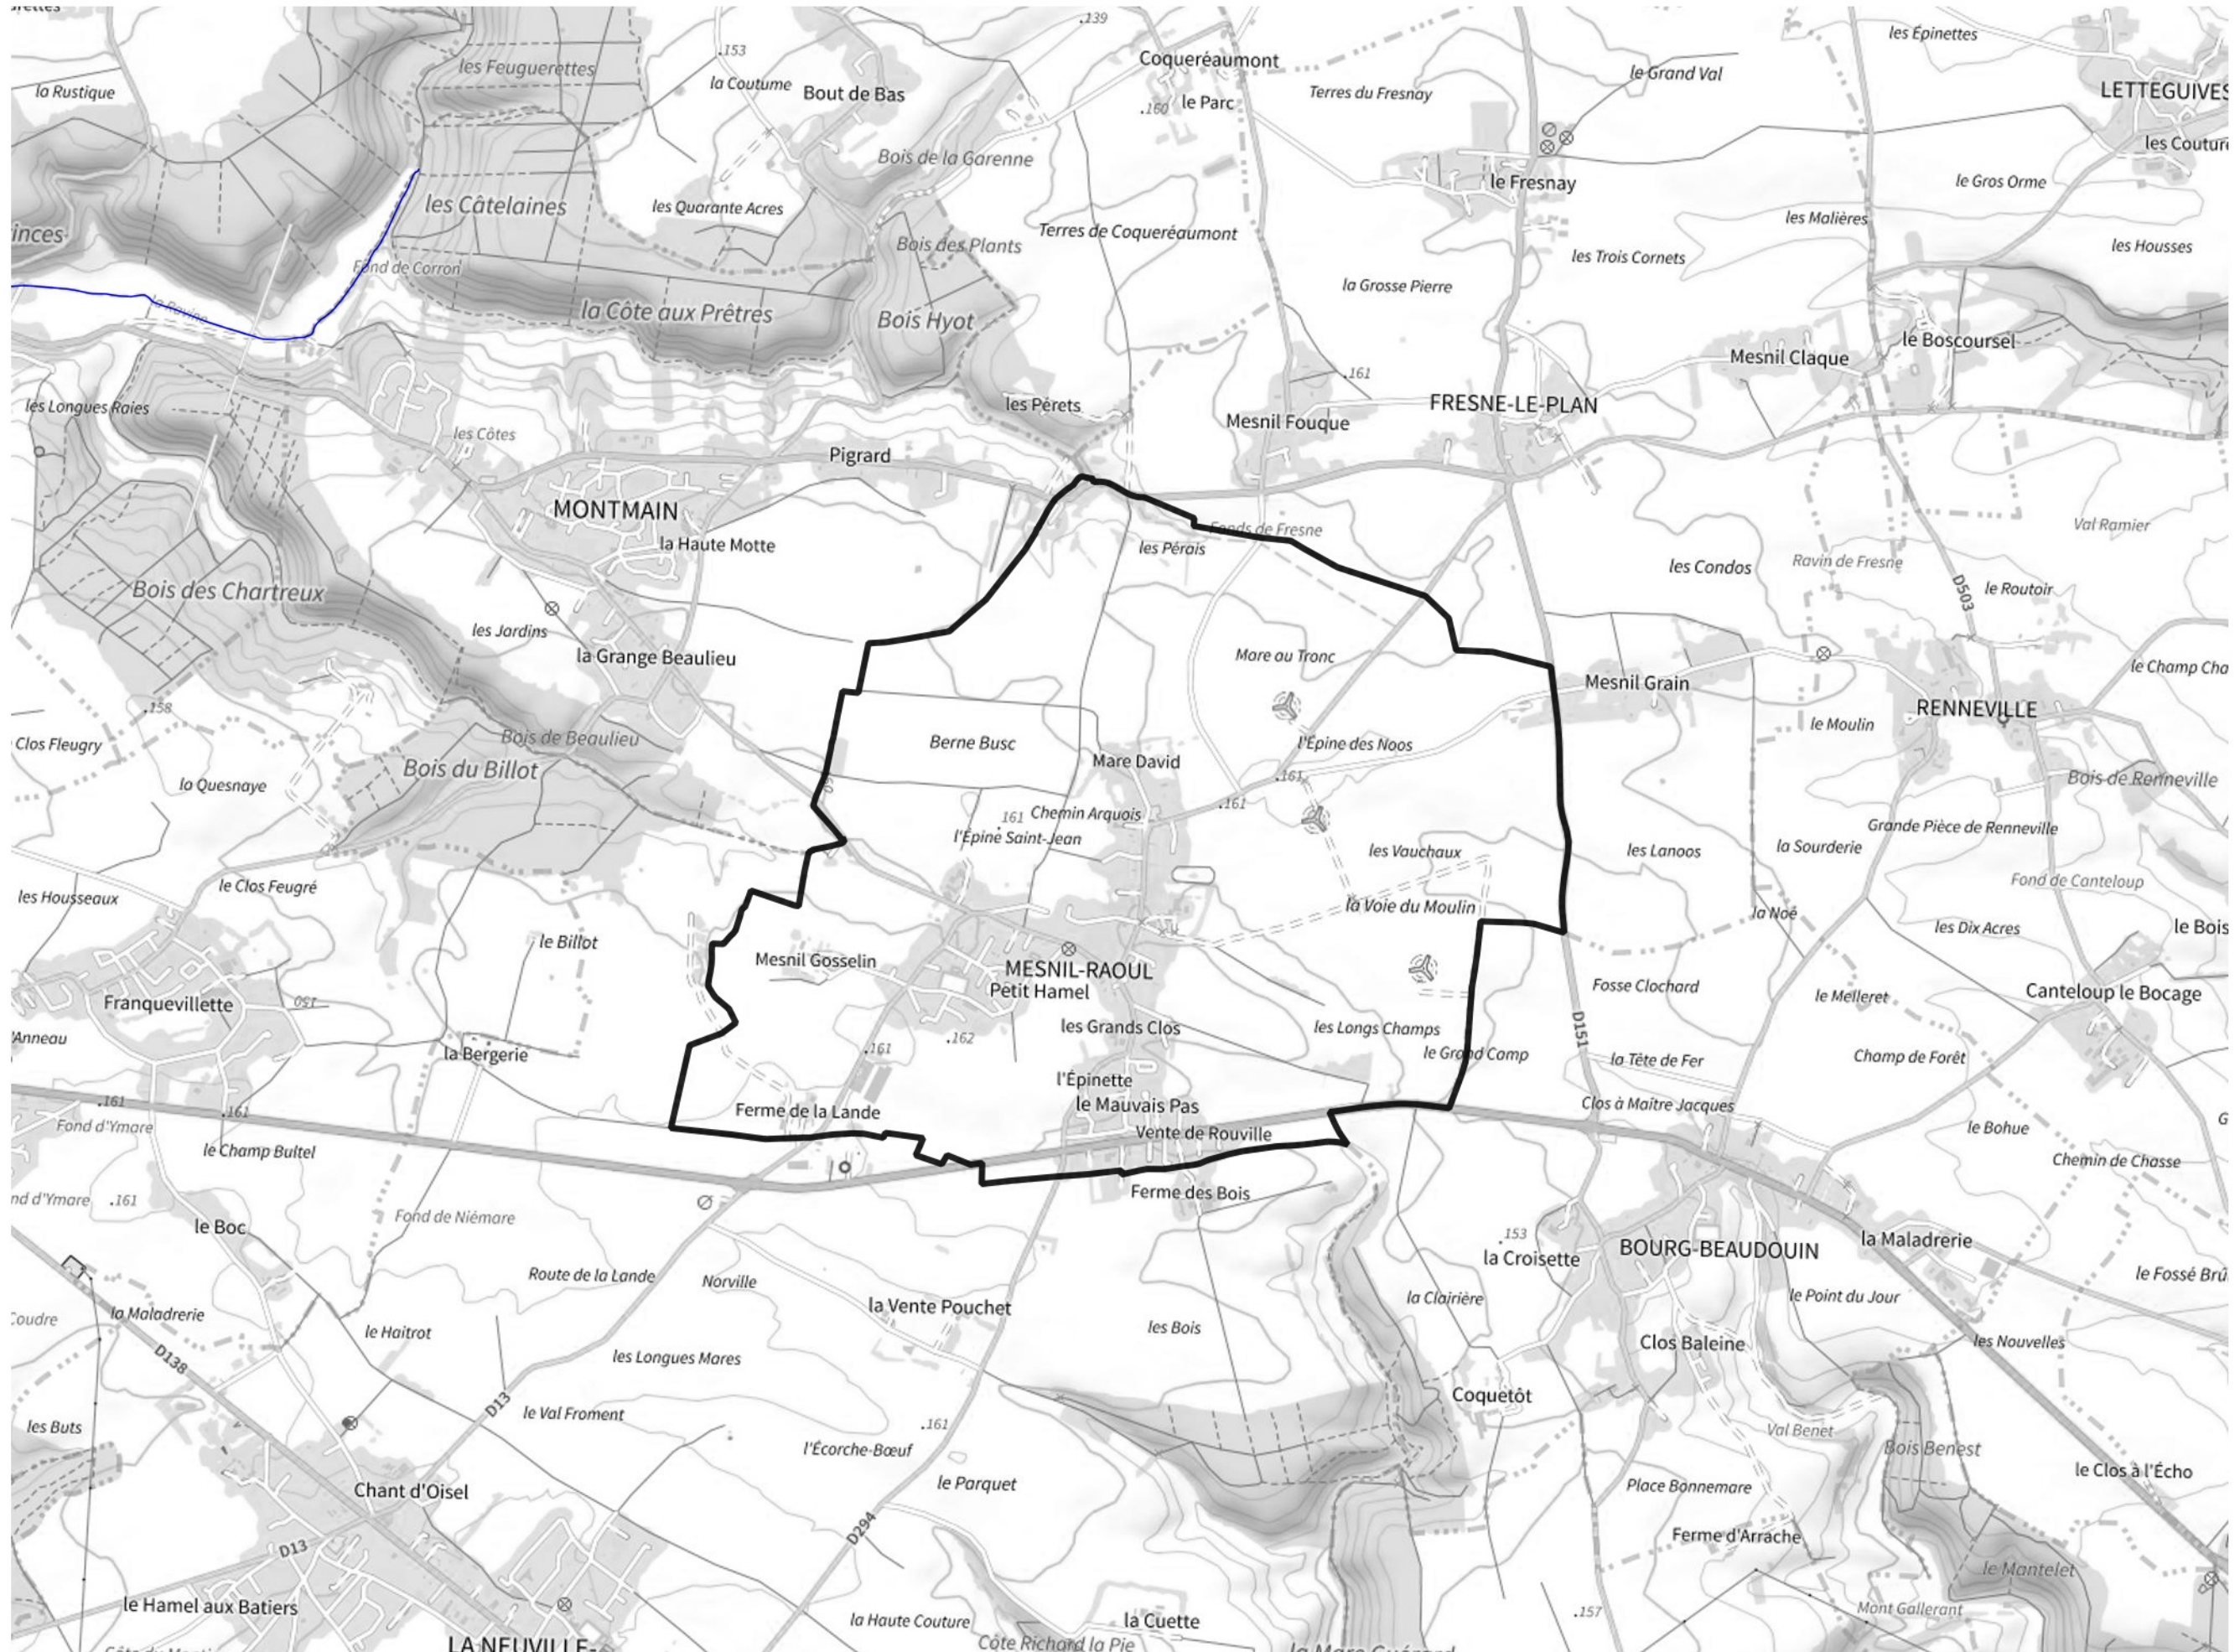

Inventaire régional des Zones Humides (ZH) et des Milieux Prédiposés à la Présence de Zones Humides (MPPZH) Mesnil-Raoul (76434)

- Zones humides**
- Inventaire terrain ou réglementaire
 - Autres (Photo-interprétation, non défini)
 - Zones humides dégradées
 - Milieux fortement prédisposés à la présence de zones humides
 - Milieux faiblement prédisposés à la présence de zones humides
 - Mares, étangs, lacs
 - Cours d'eau
 - Limite communale

Cette carte représente une mise à jour sur cette commune. Elle ne doit pas être utilisée pour les communes voisines.

[Il est fortement conseillé de se reporter à la notice avant l'interprétation de cette page](#)

0 250 500 m

Sources :
- IGN - Plan v2
- IGN - AdminExpress
- IGN - BD Topo
- DREAL Normandie

Production :
DREAL Normandie
le 24/07/2024