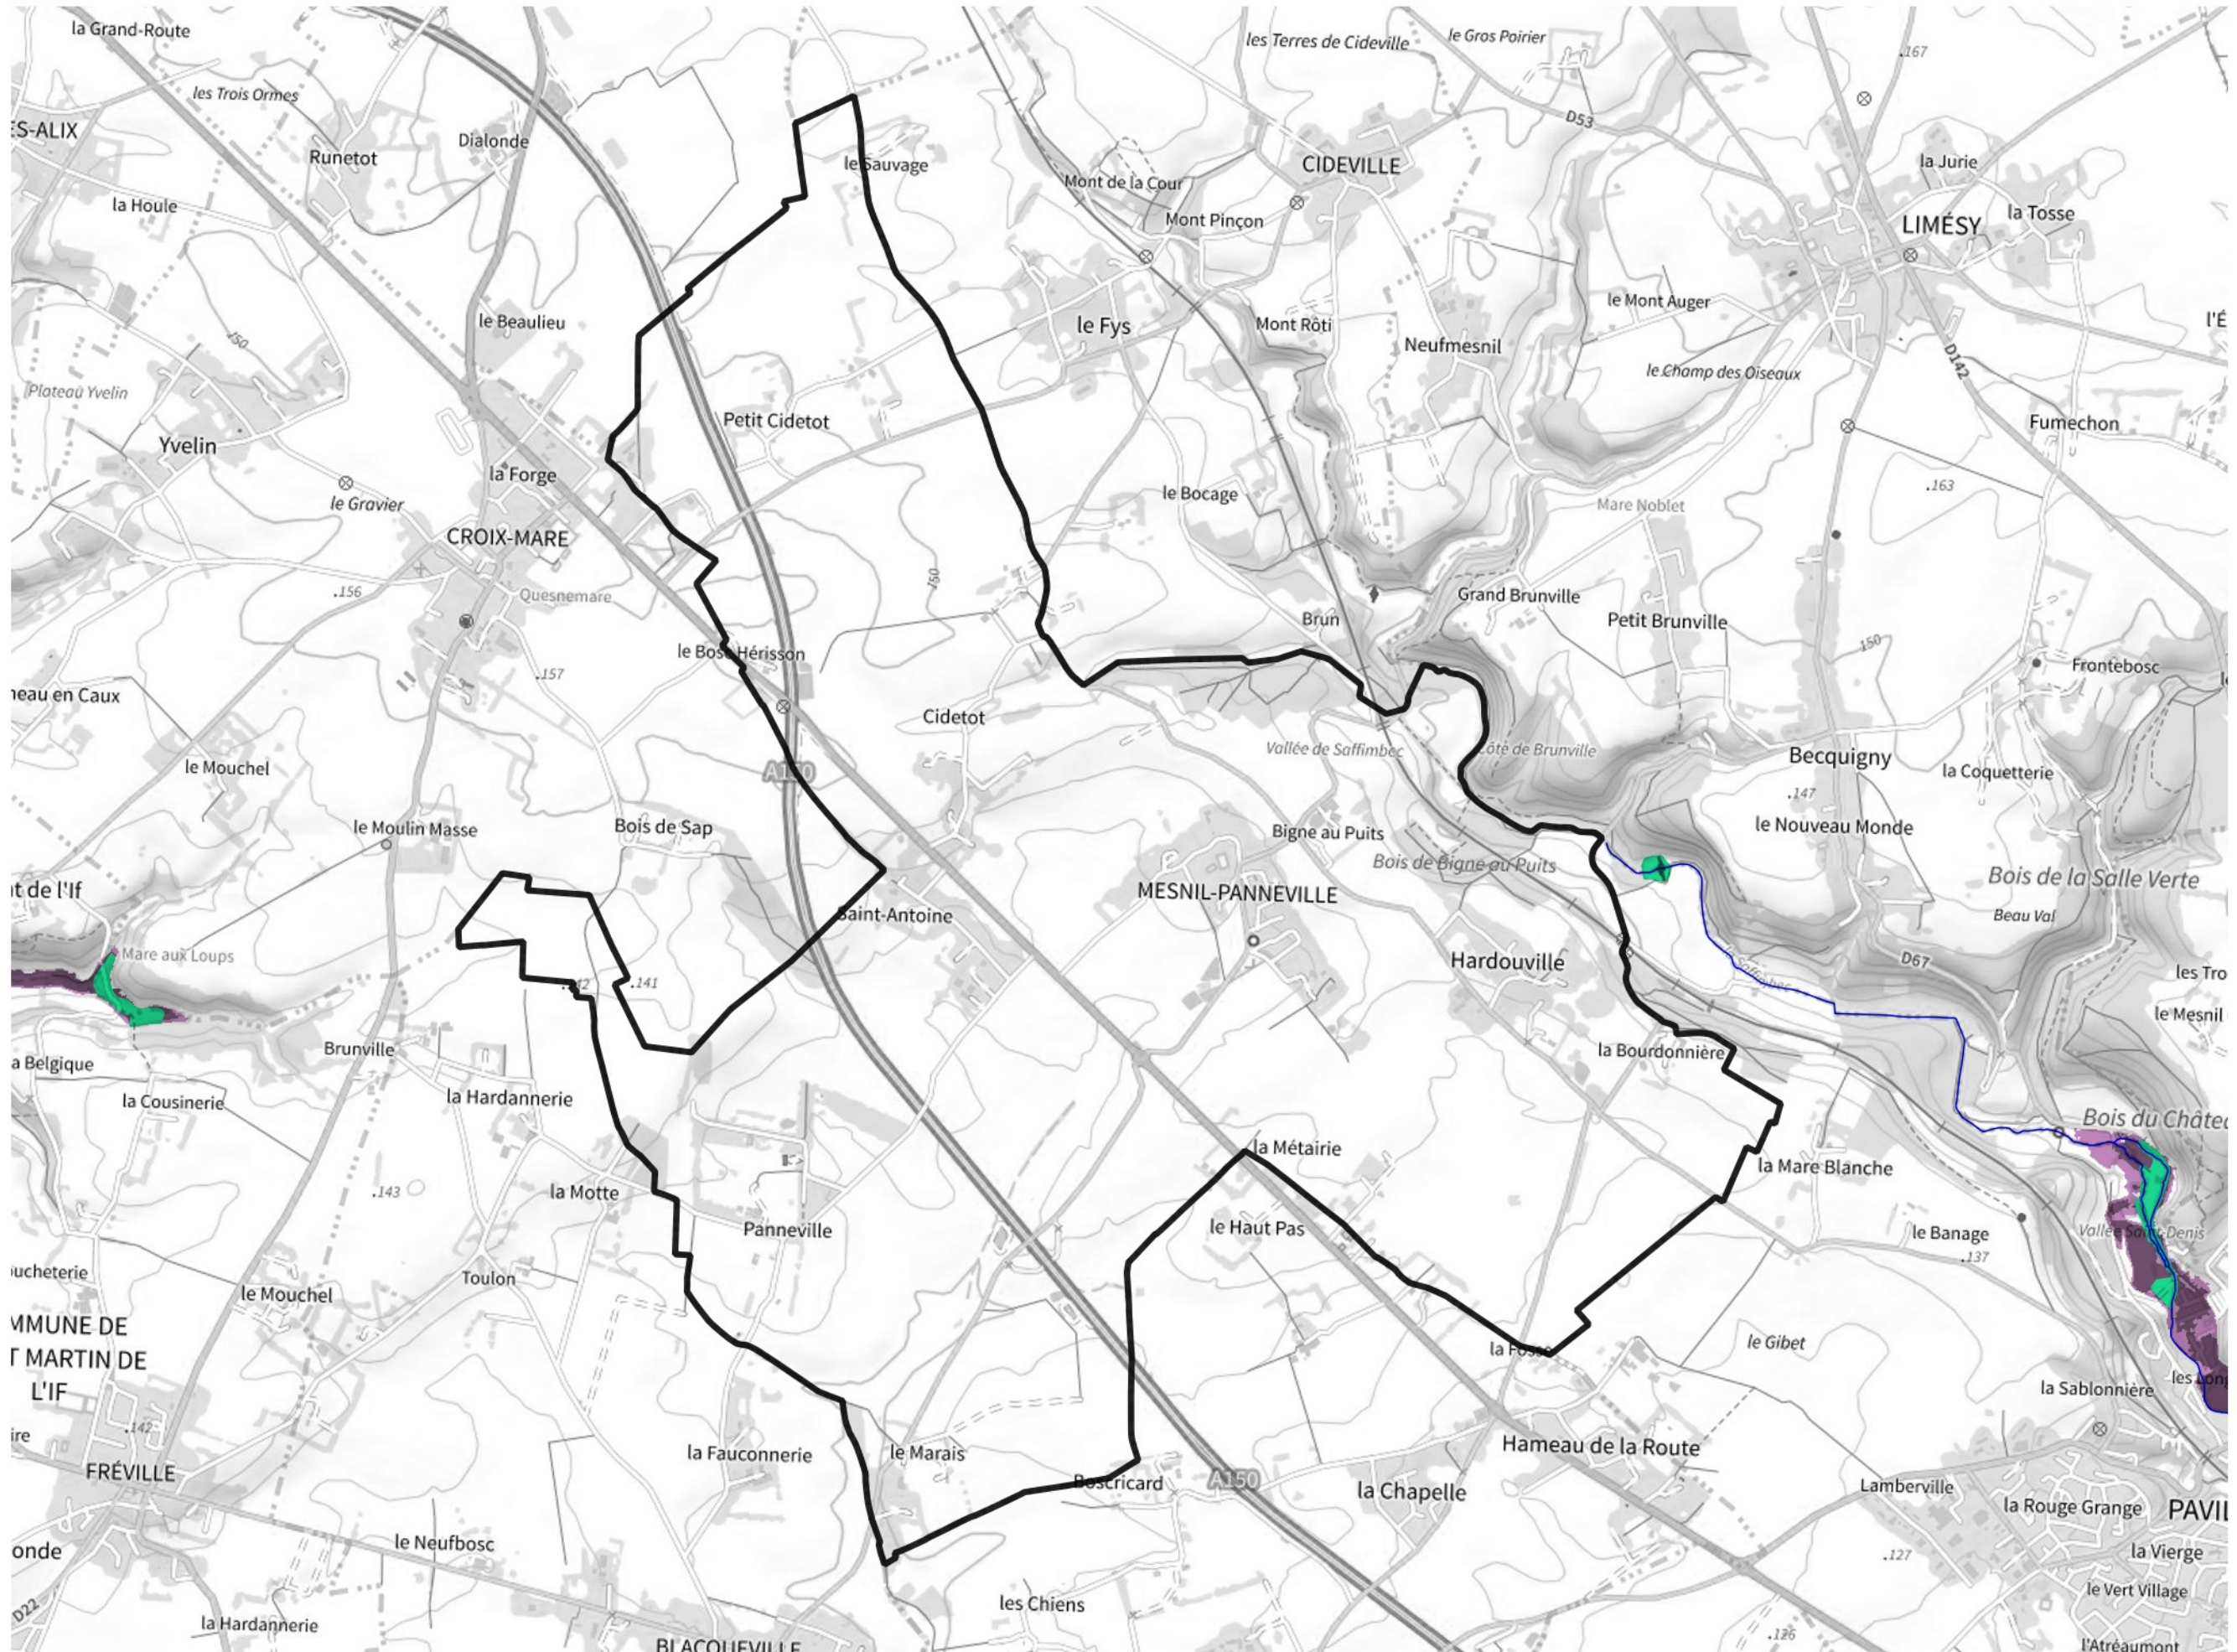

Inventaire régional des Zones Humides (ZH) et des Milieux Prédiposés à la Présence de Zones Humides (MPPZH) Mesnil-Panneville (76433)

- Zones humides**
- Inventaire terrain ou réglementaire
 - Autres (Photo-interprétation, non défini)
 - Zones humides dégradées
 - Milieux fortement prédisposés à la présence de zones humides
 - Milieux faiblement prédisposés à la présence de zones humides
 - Mares, étangs, lacs
 - Cours d'eau
 - Limite communale

Cette carte représente une mise à jour sur cette commune. Elle ne doit pas être utilisée pour les communes voisines.

[Il est fortement conseillé de se reporter à la notice avant l'interprétation de cette page](#)

0 250 500 m

Sources :
- IGN - Plan v2
- IGN - AdminExpress
- IGN - BD Topo
- DREAL Normandie

Production :
DREAL Normandie
le 24/07/2024