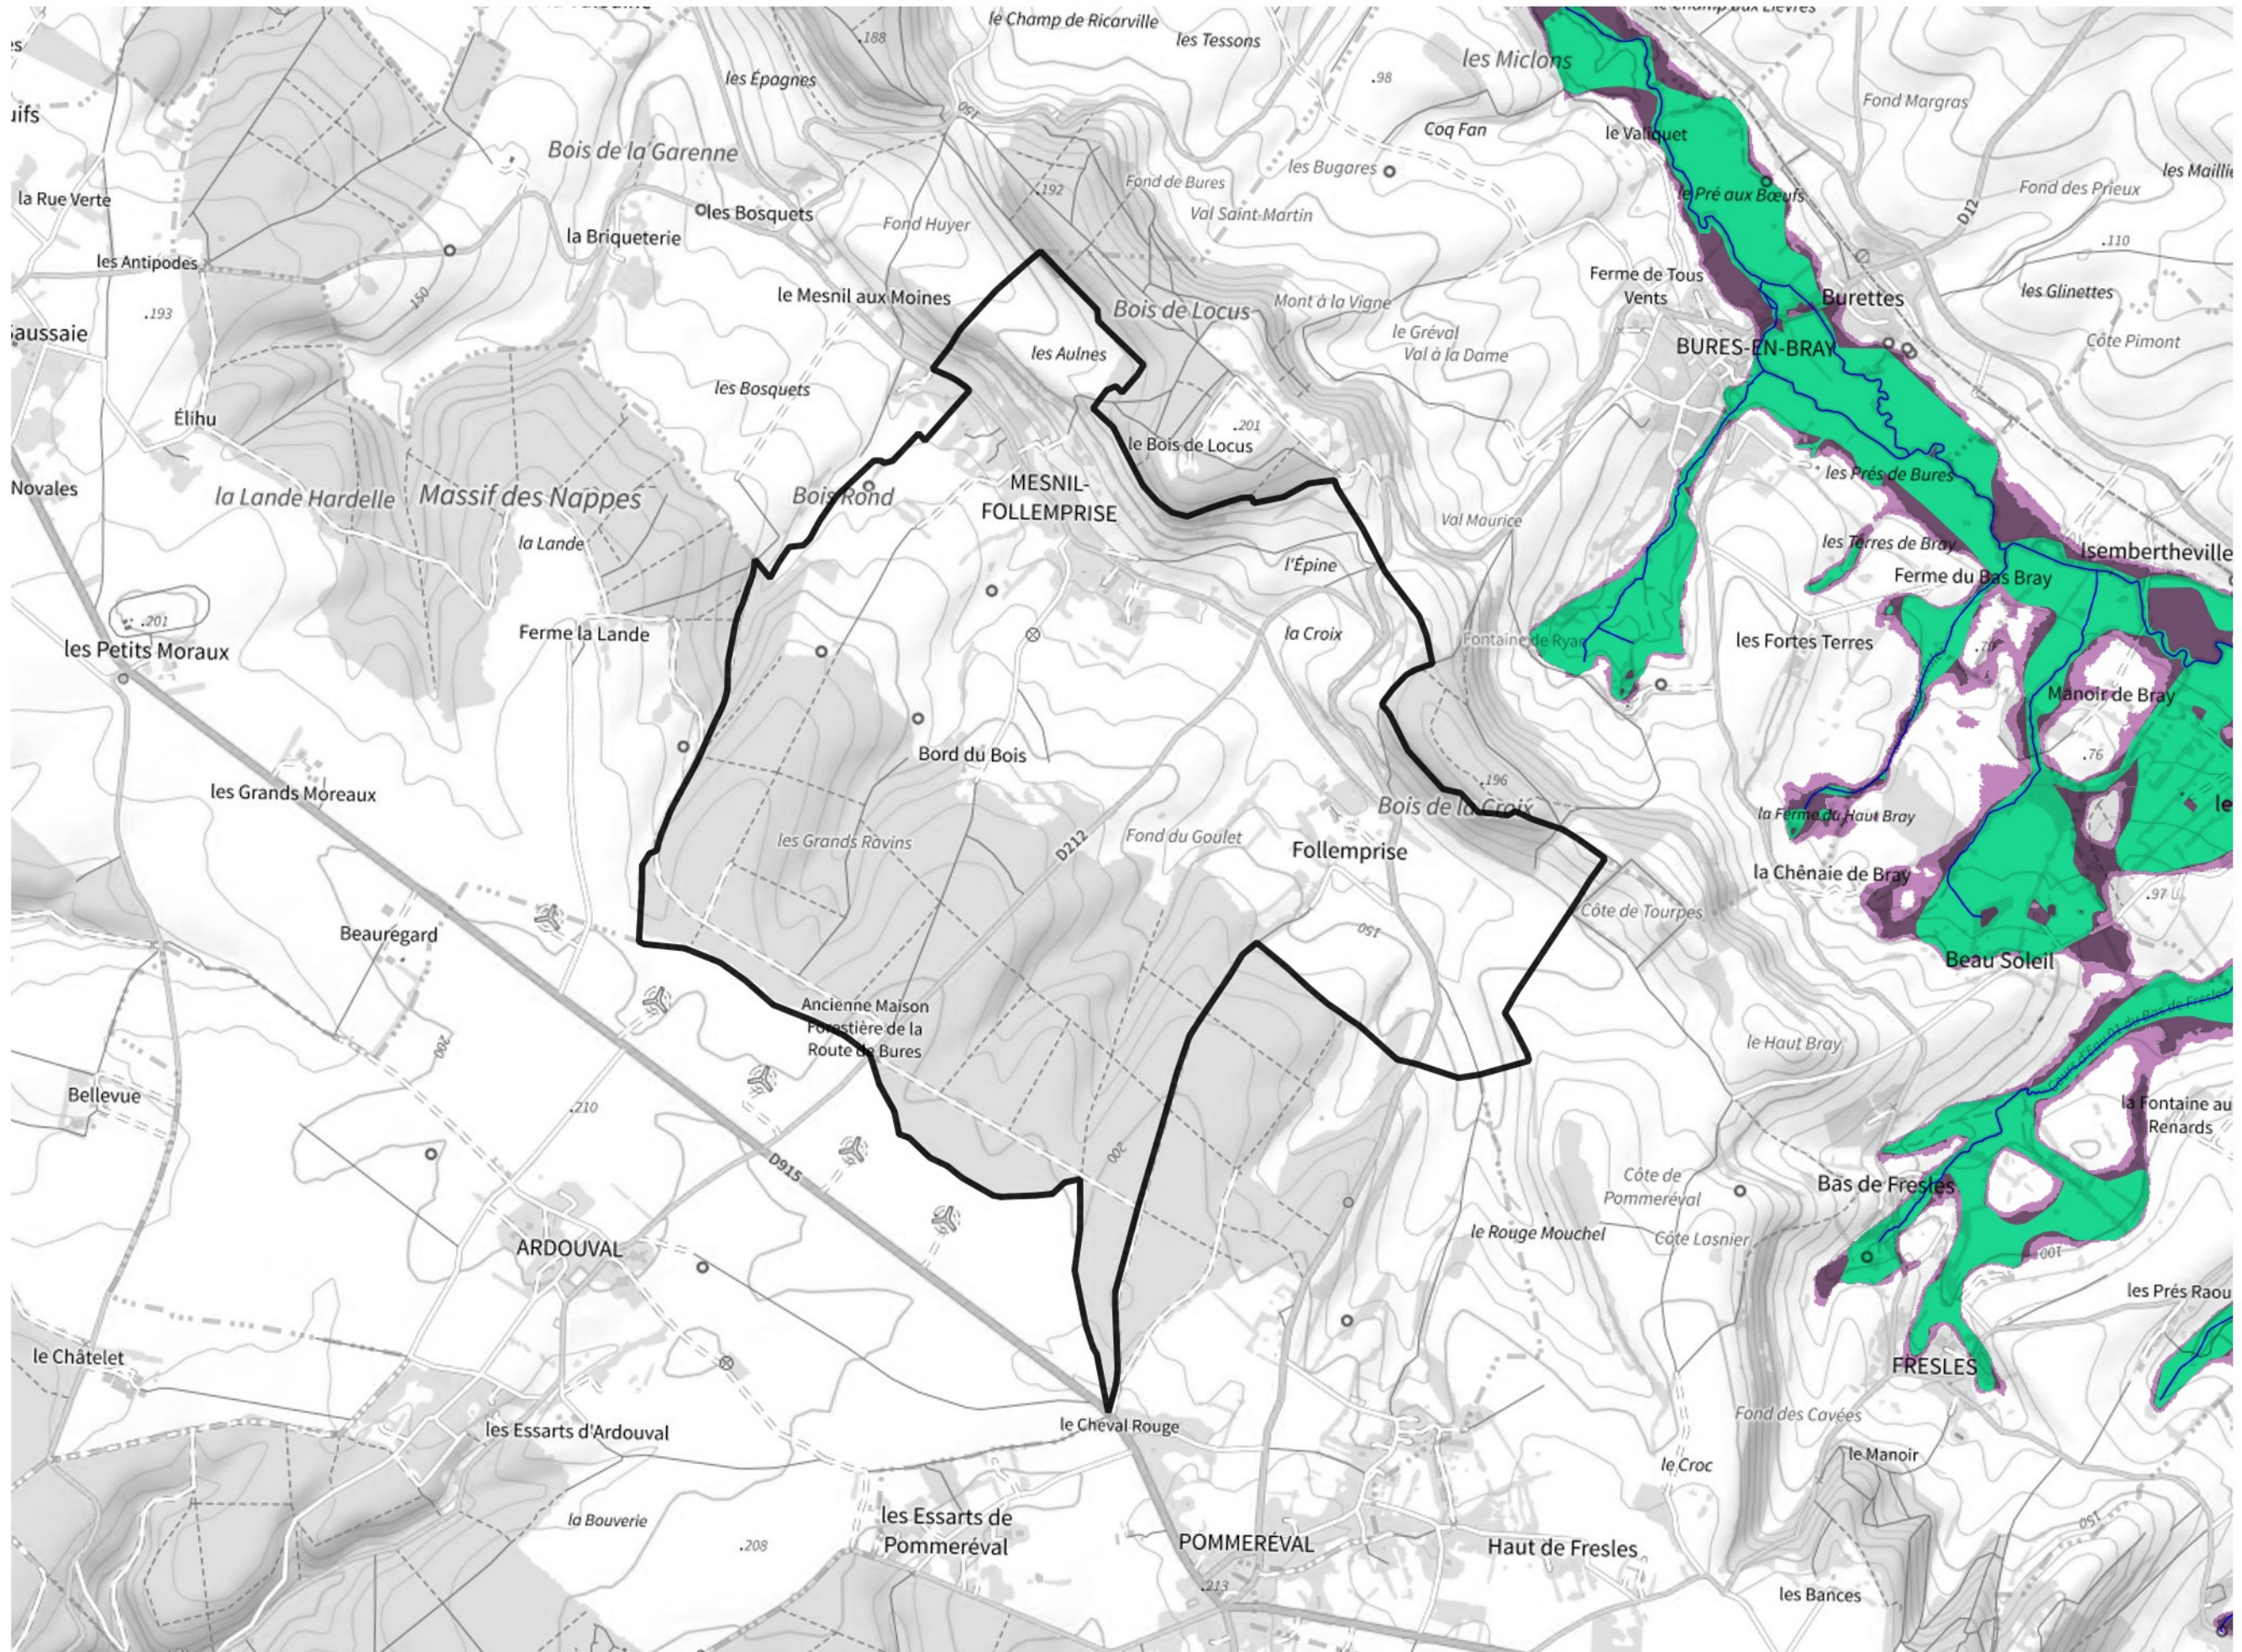

Inventaire régional des Zones Humides (ZH) et des Milieux Prédiposés à la Présence de Zones Humides (MPPZH) Mesnil-Follemprise (76430)

- Zones humides**
- Inventaire terrain ou réglementaire
 - Autres (Photo-interprétation, non défini)
 - Zones humides dégradées
 - Milieux fortement prédisposés à la présence de zones humides
 - Milieux faiblement prédisposés à la présence de zones humides
 - Mares, étangs, lacs
 - Cours d'eau
 - Limite communale

Cette carte représente une mise à jour sur cette commune. Elle ne doit pas être utilisée pour les communes voisines.

[Il est fortement conseillé de se reporter à la notice avant l'interprétation de cette page](#)

0 250 500 m

Sources :
- IGN - Plan v2
- IGN - AdminExpress
- IGN - BD Topo
- DREAL Normandie

Production :
DREAL Normandie
le 24/07/2024