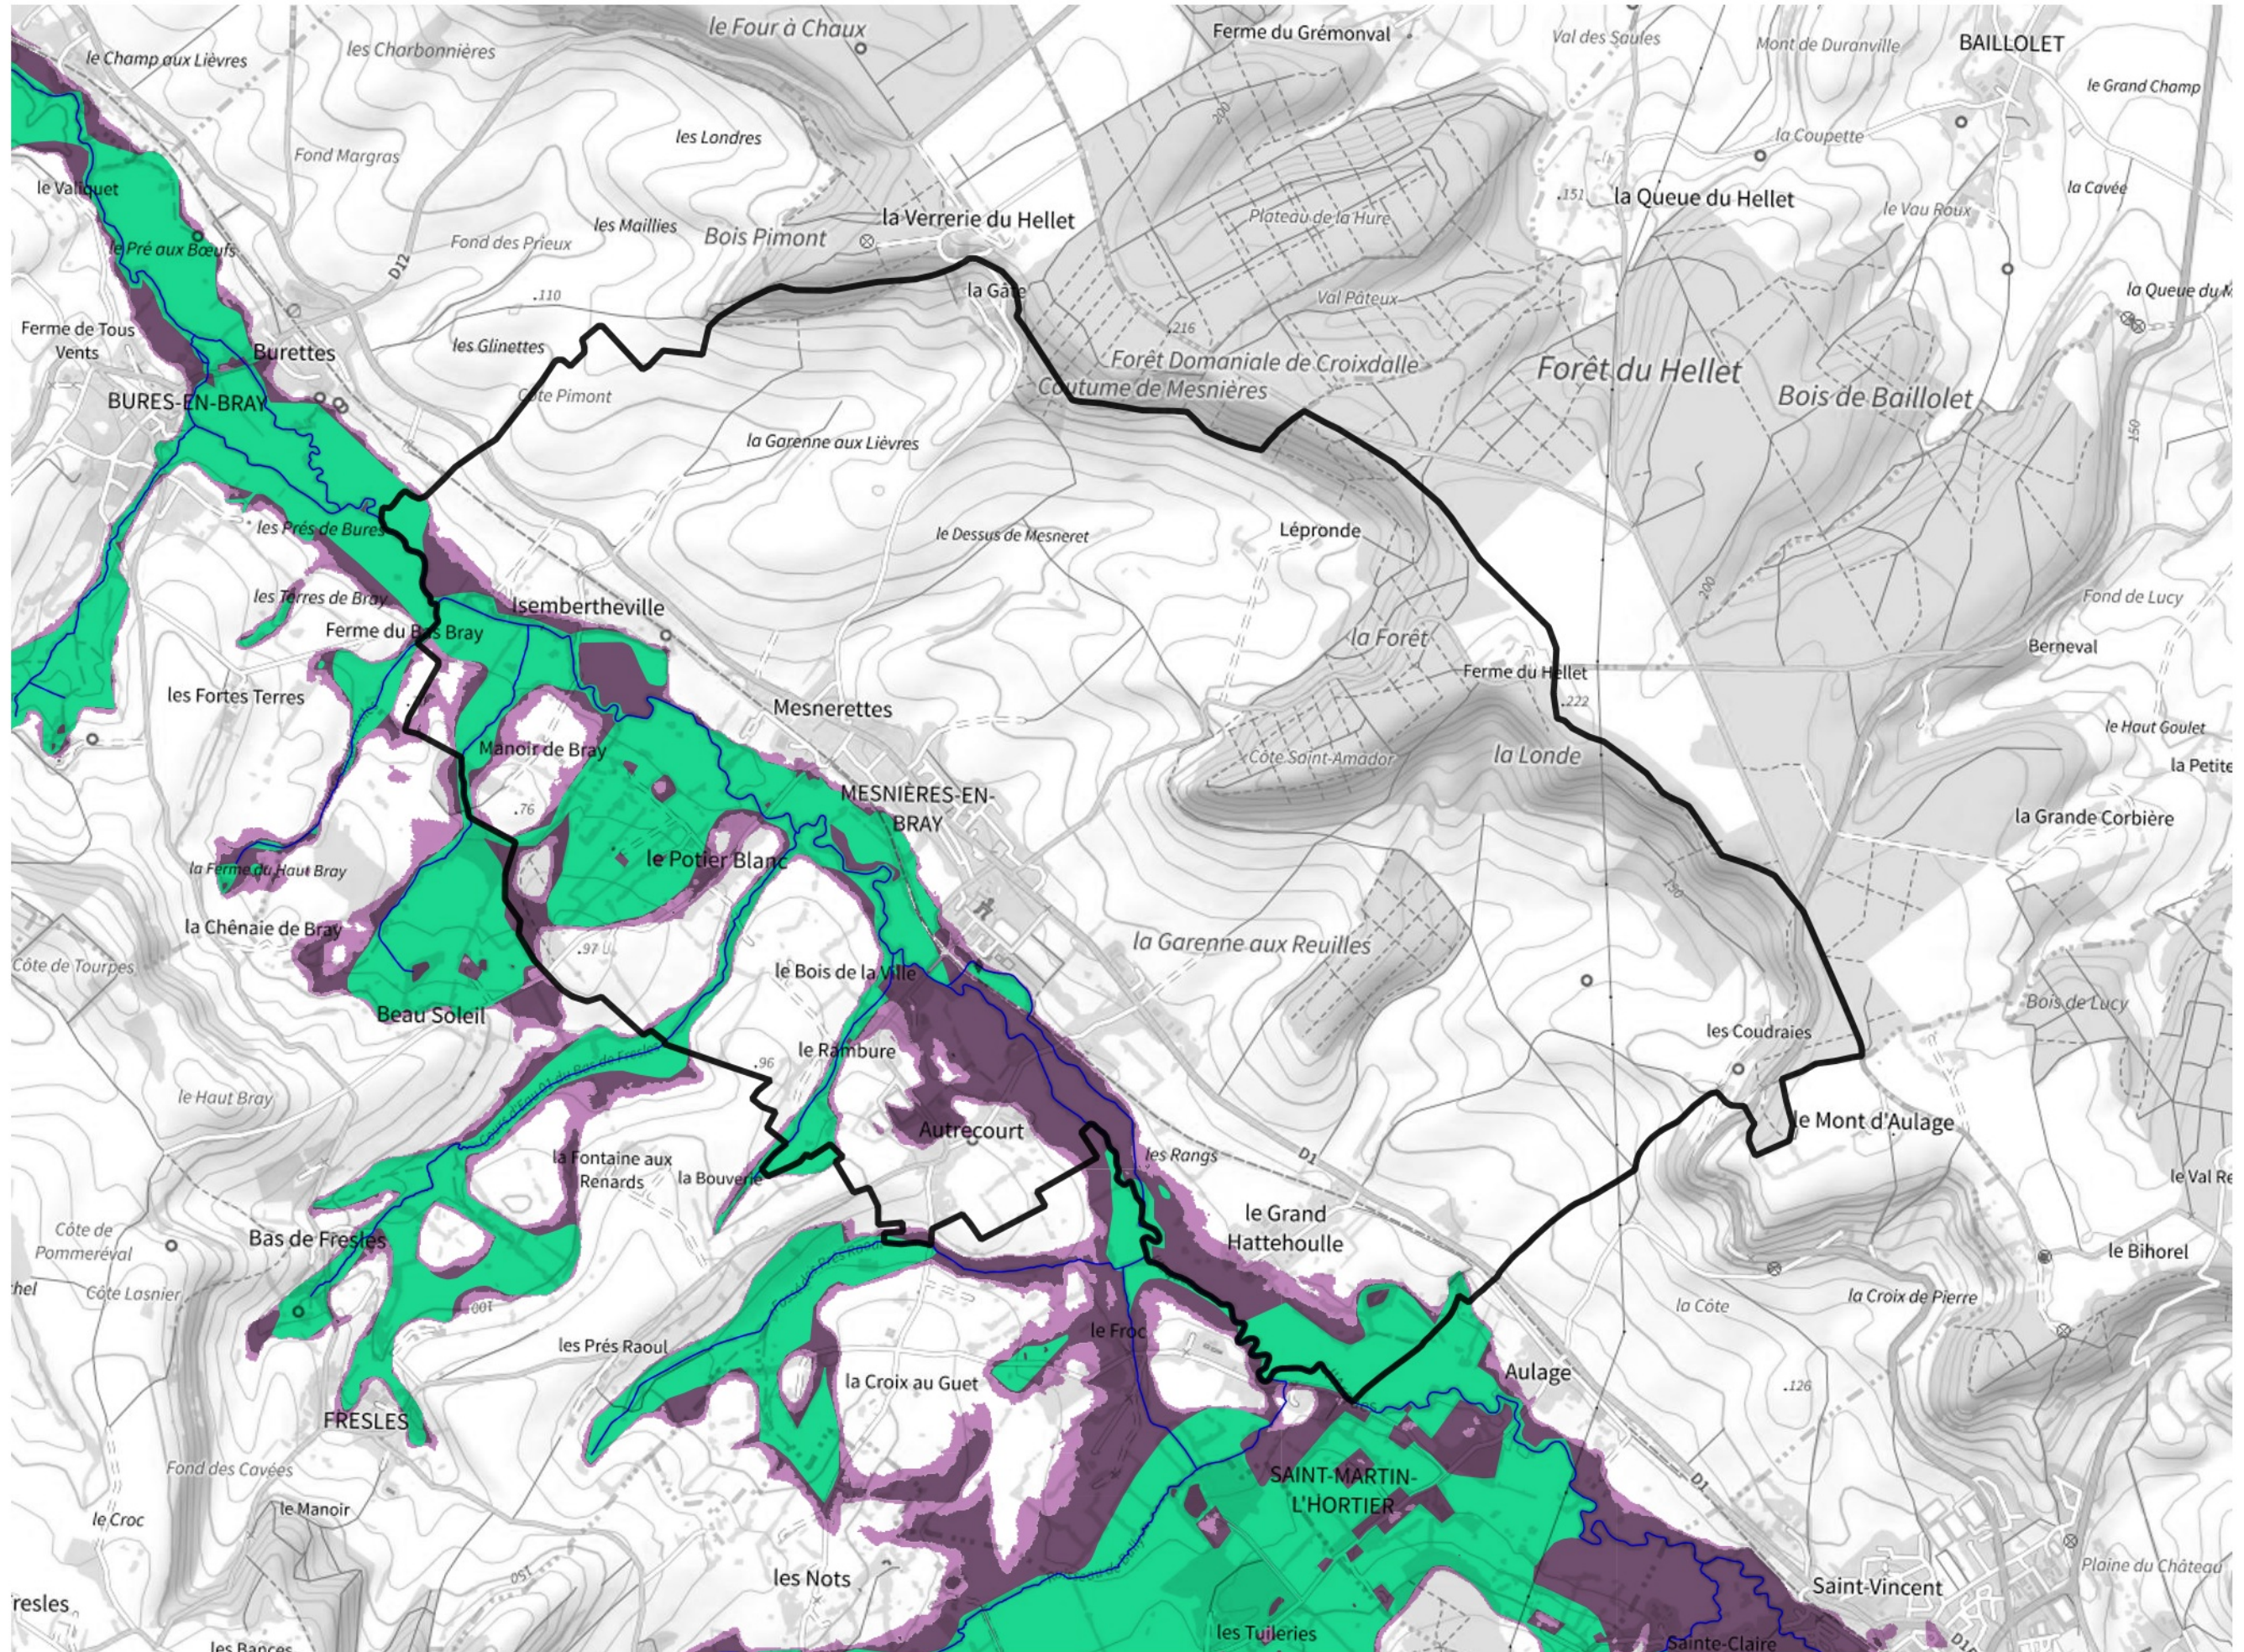

Inventaire régional des Zones Humides (ZH) et des Milieux Prédiposés à la Présence de Zones Humides (MPPZH) Mesnières-en-Bray (76427)

- Zones humides**
- Inventaire terrain ou réglementaire
 - Autres (Photo-interprétation, non défini)
 - Zones humides dégradées
 - Milieux fortement prédisposés à la présence de zones humides
 - Milieux faiblement prédisposés à la présence de zones humides
 - Mares, étangs, lacs
 - Cours d'eau
 - Limite communale

Cette carte représente une mise à jour sur cette commune. Elle ne doit pas être utilisée pour les communes voisines.

[Il est fortement conseillé de se reporter à la notice avant l'interprétation de cette page](#)

0 250 500 m

Sources :
- IGN - Plan v2
- IGN - AdminExpress
- IGN - BD Topo
- DREAL Normandie

Production :
DREAL Normandie
le 24/07/2024