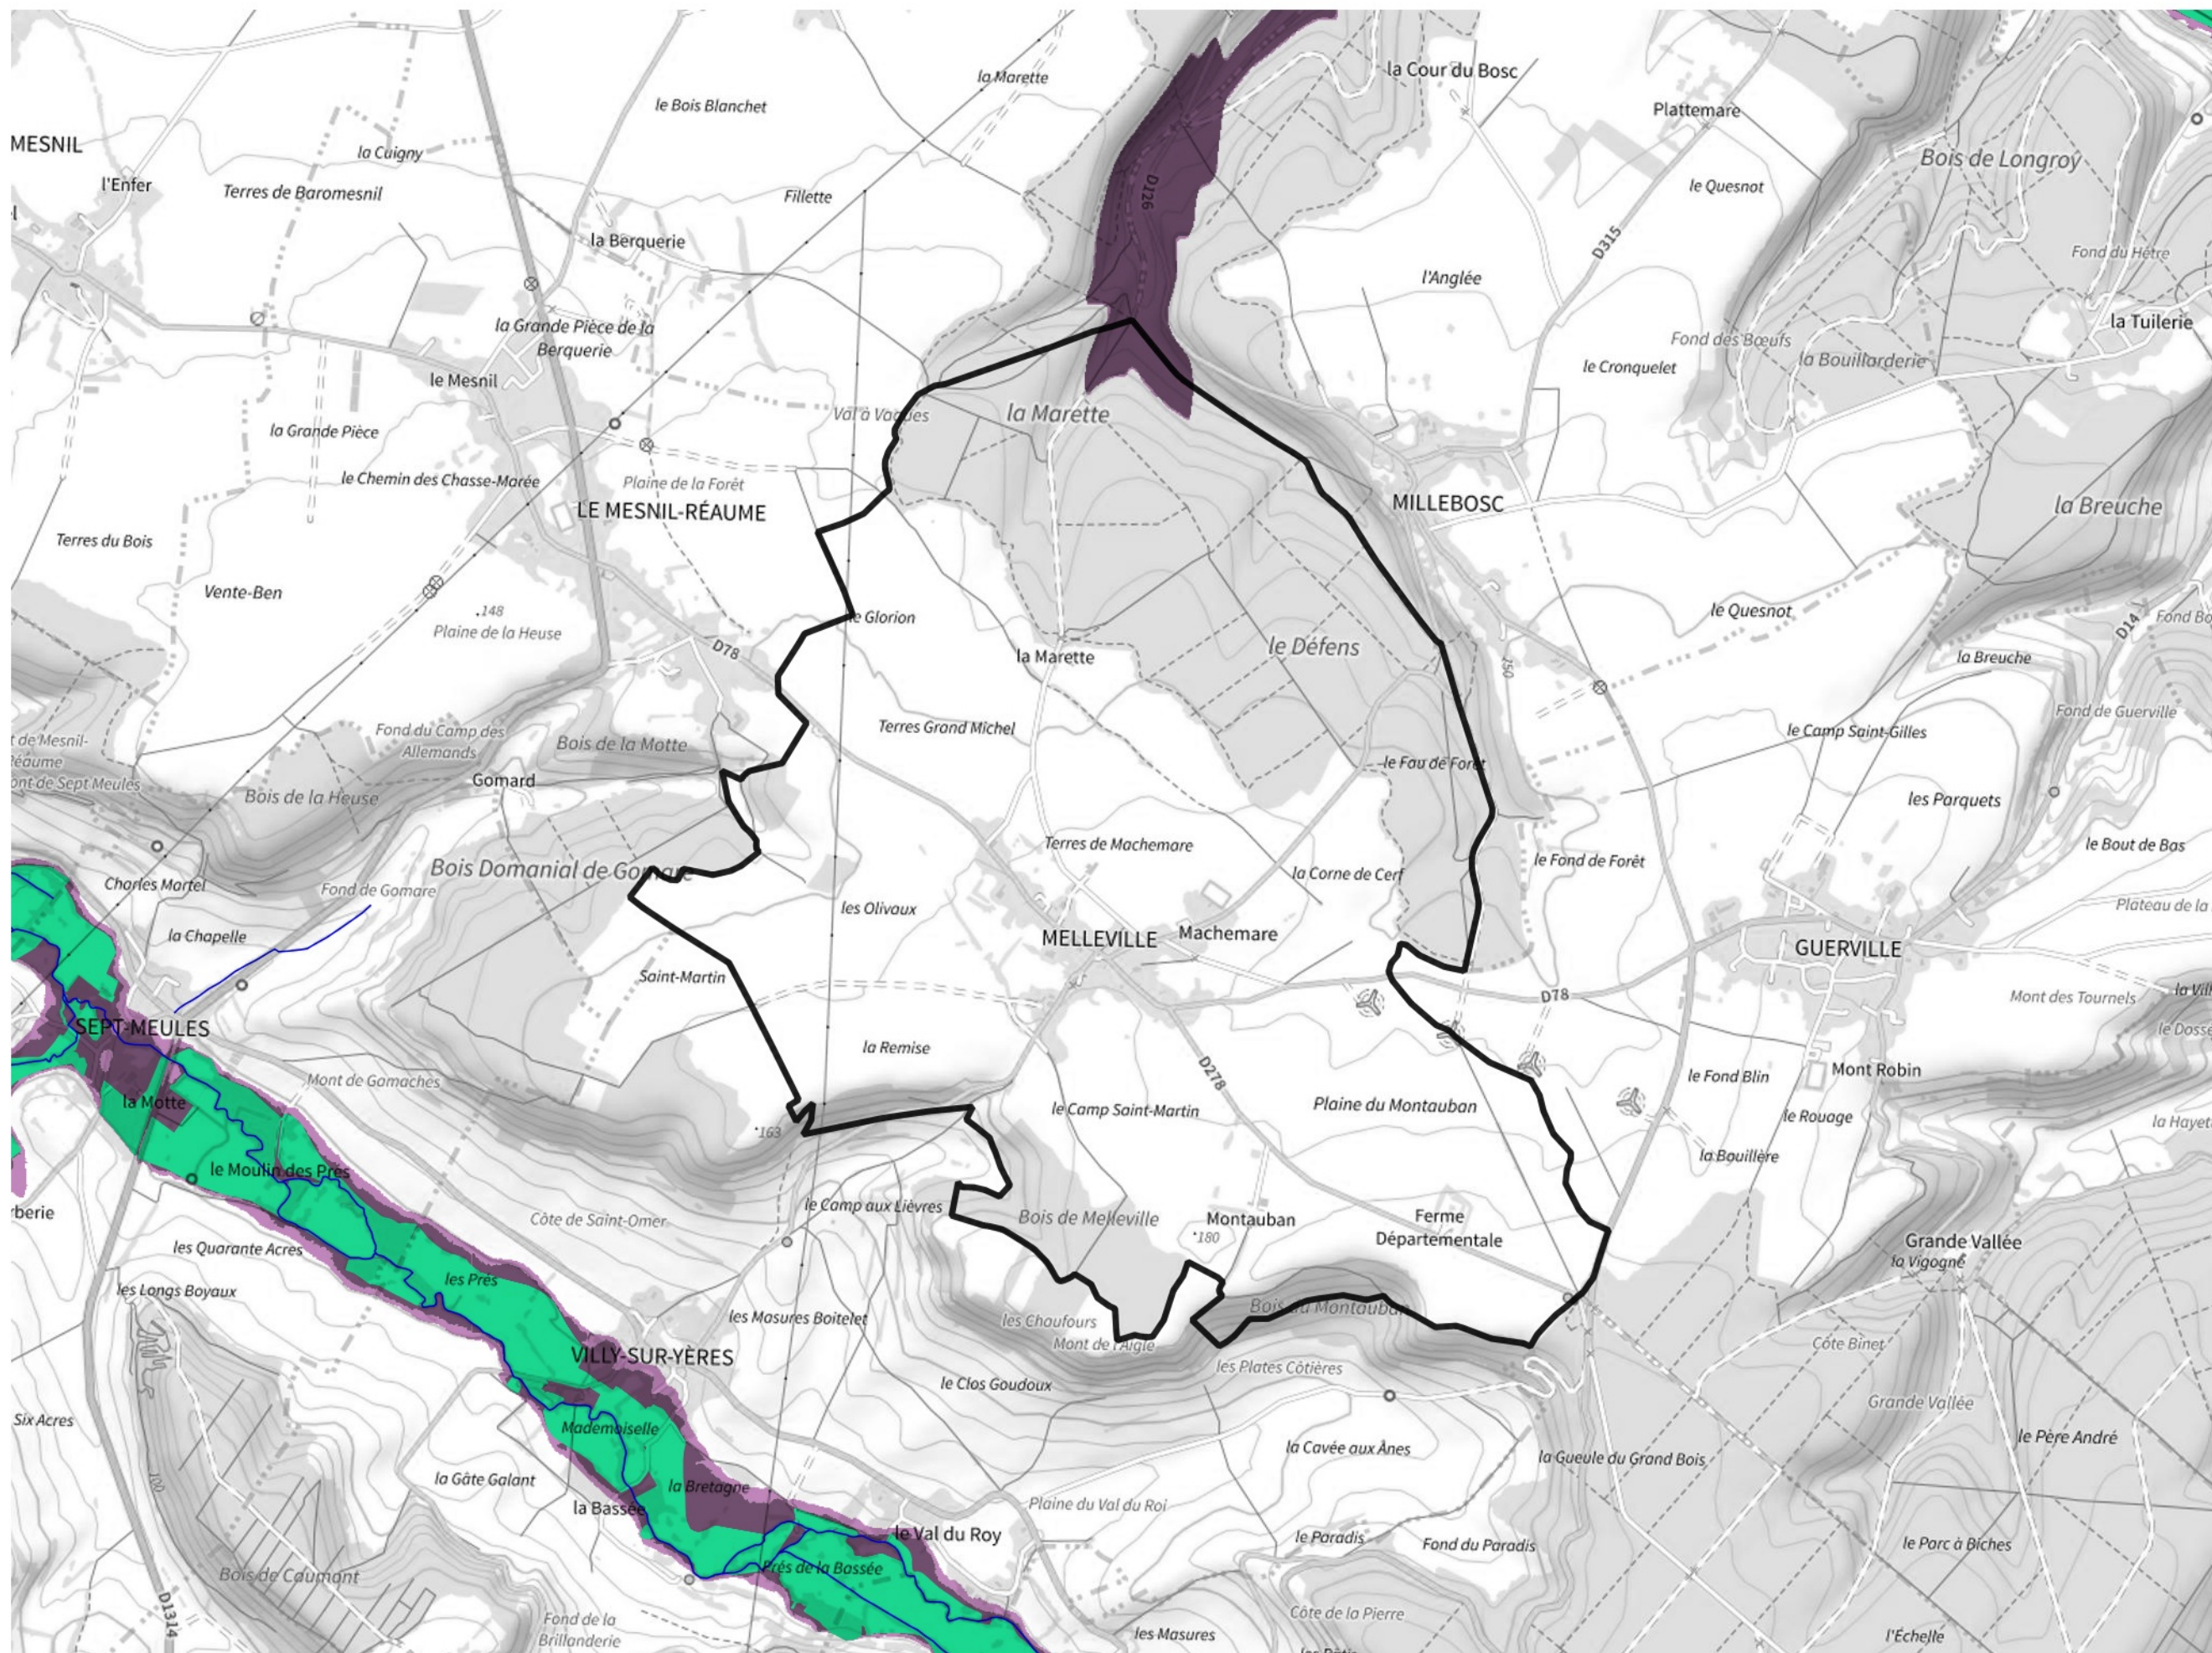

# Inventaire régional des Zones Humides (ZH) et des Milieux Prédiposés à la Présence de Zones Humides (MPPZH) Melleville (76422)

- Zones humides**
- Inventaire terrain ou réglementaire
  - Autres (Photo-interprétation, non défini)
  - Zones humides dégradées
  - Milieux fortement prédisposés à la présence de zones humides
  - Milieux faiblement prédisposés à la présence de zones humides
  - Mares, étangs, lacs
  - Cours d'eau
  - Limite communale

Cette carte représente une mise à jour sur cette commune. Elle ne doit pas être utilisée pour les communes voisines.

[Il est fortement conseillé de se reporter à la notice avant l'interprétation de cette page](#)

0 250 500 m

**Sources :**  
- IGN - Plan v2  
- IGN - AdminExpress  
- IGN - BD Topo  
- DREAL Normandie

**Production :**  
DREAL Normandie  
le 24/07/2024