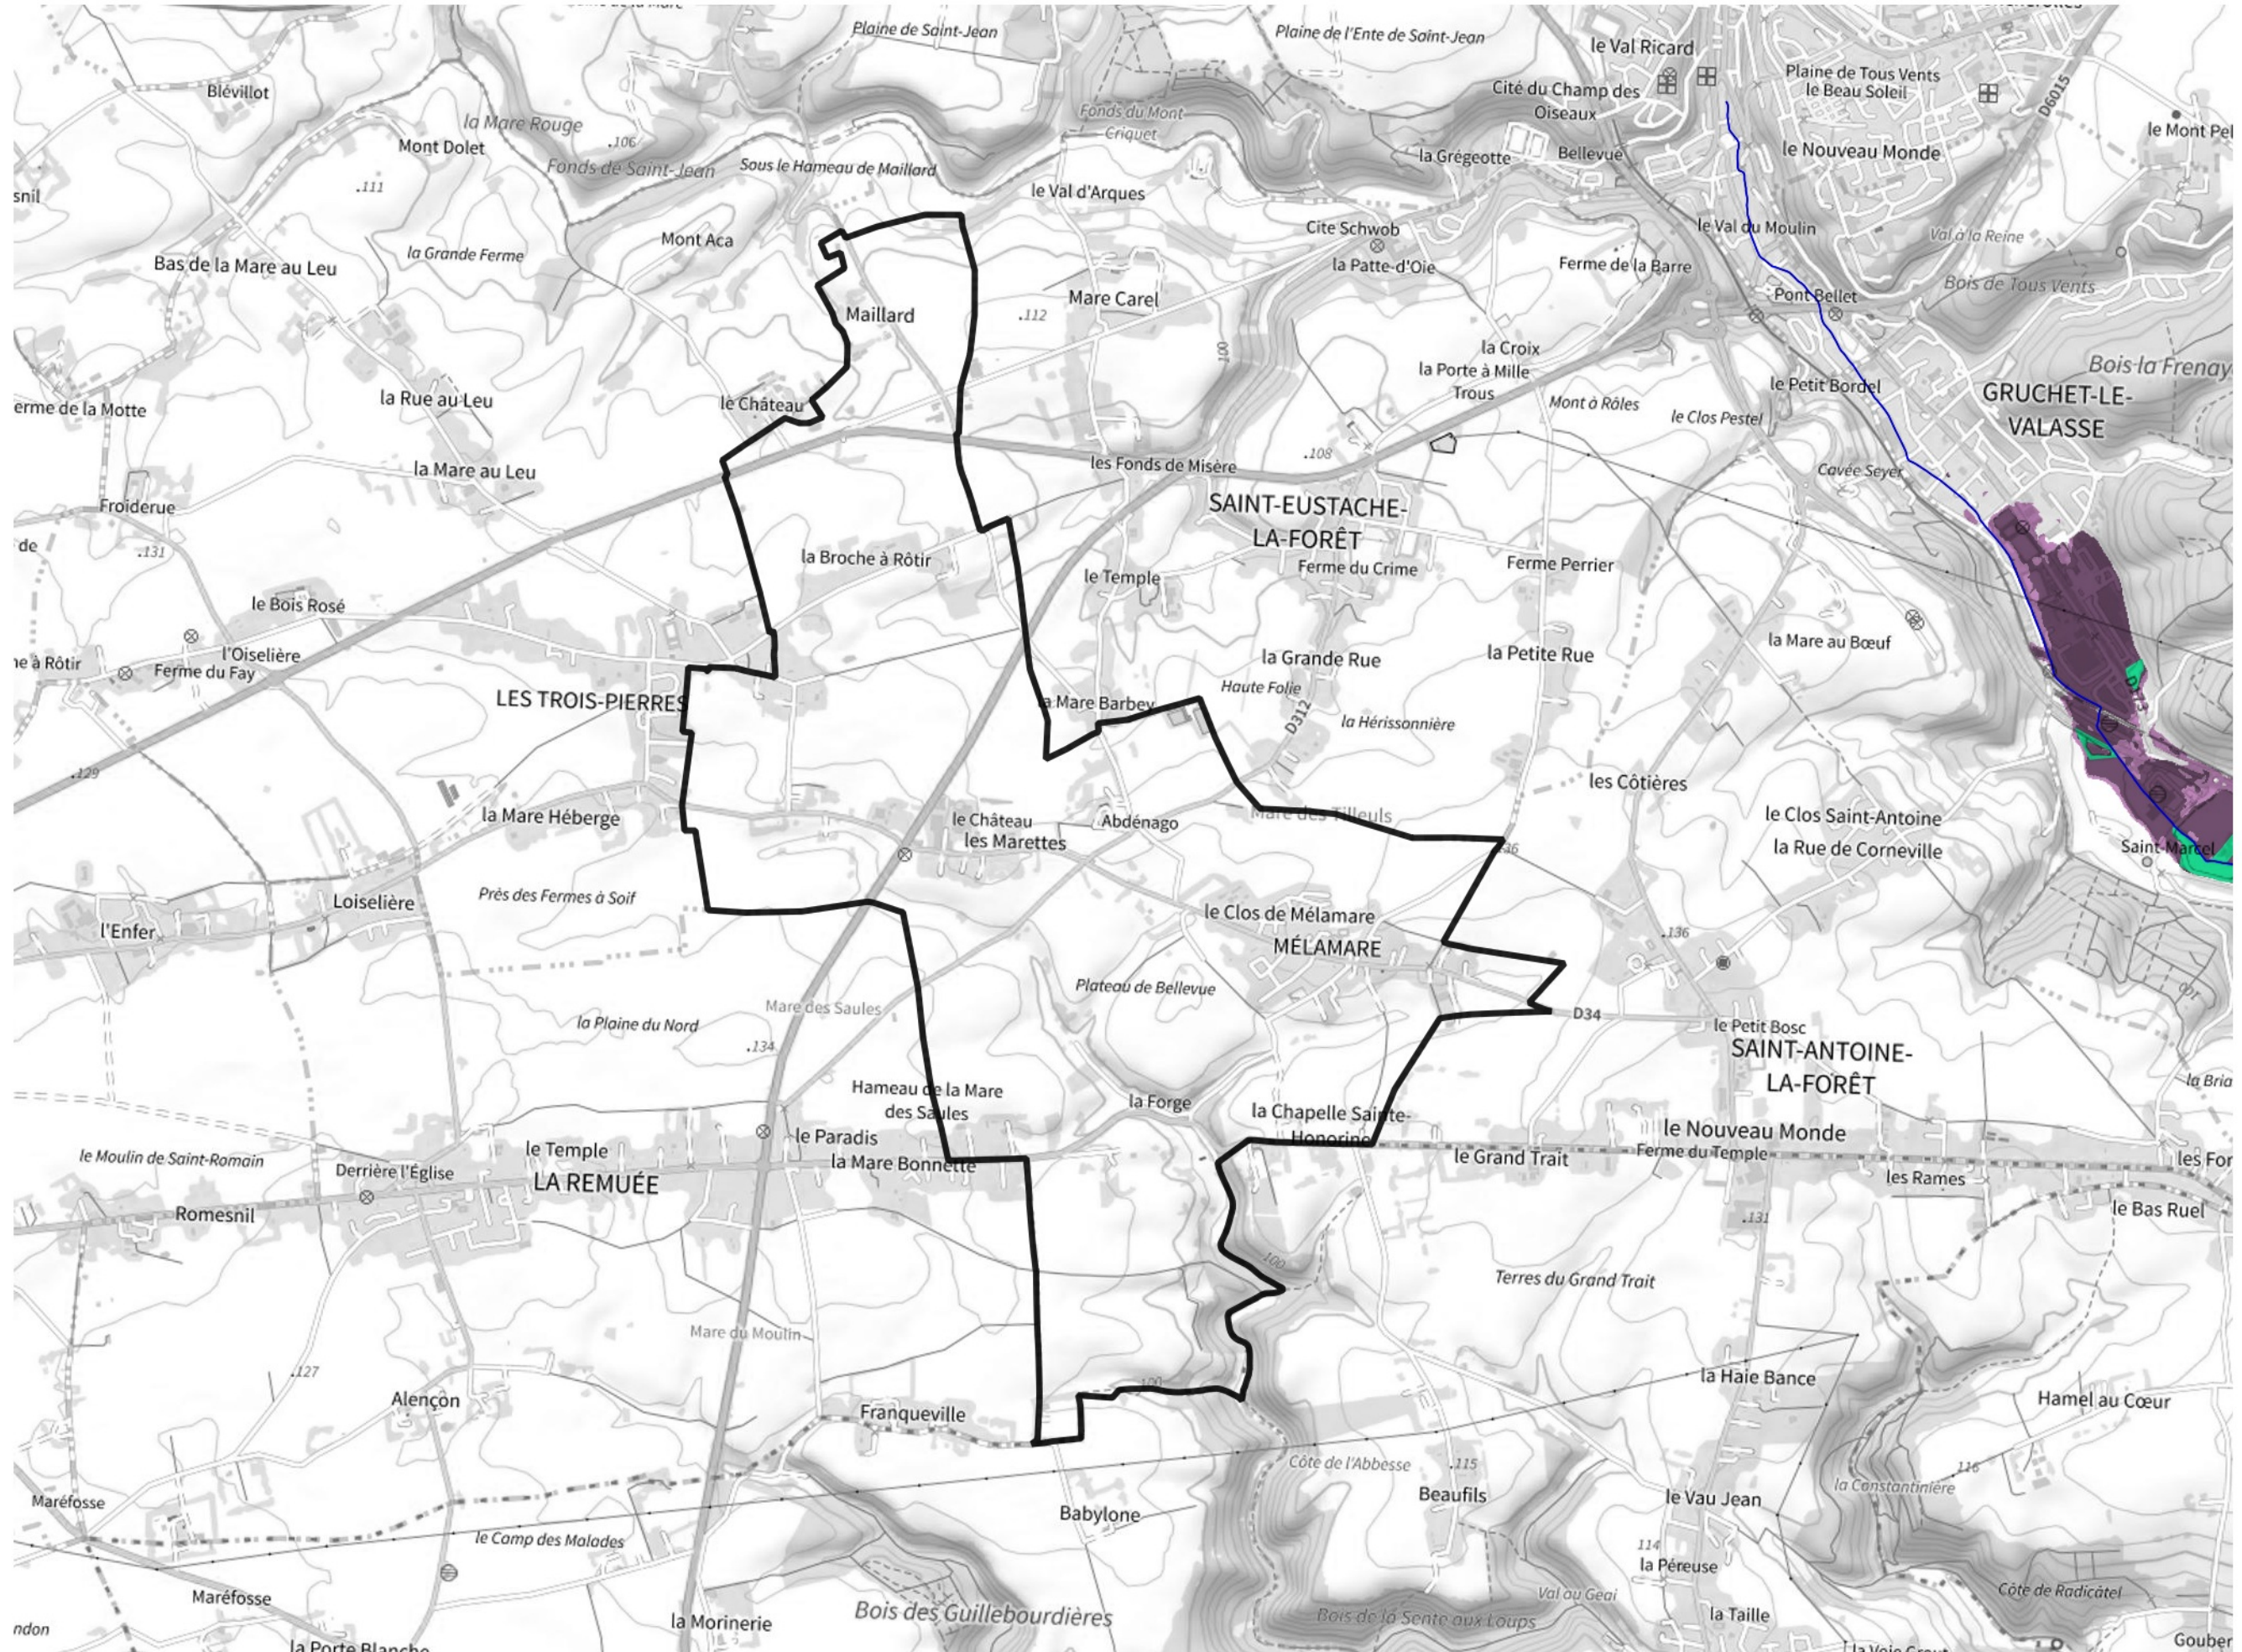

Inventaire régional des Zones Humides (ZH) et des Milieux Prédiposés à la Présence de Zones Humides (MPPZH) Mélamare (76421)

- Zones humides**
- Inventaire terrain ou réglementaire
 - Autres (Photo-interprétation, non défini)
 - Zones humides dégradées
 - Milieux fortement prédisposés à la présence de zones humides
 - Milieux faiblement prédisposés à la présence de zones humides
 - Mares, étangs, lacs
 - Cours d'eau
 - Limite communale

Cette carte représente une mise à jour sur cette commune. Elle ne doit pas être utilisée pour les communes voisines.

[Il est fortement conseillé de se reporter à la notice avant l'interprétation de cette page](#)

0 250 500 m

Sources :
- IGN - Plan v2
- IGN - AdminExpress
- IGN - BD Topo
- DREAL Normandie

Production :
DREAL Normandie
le 24/07/2024