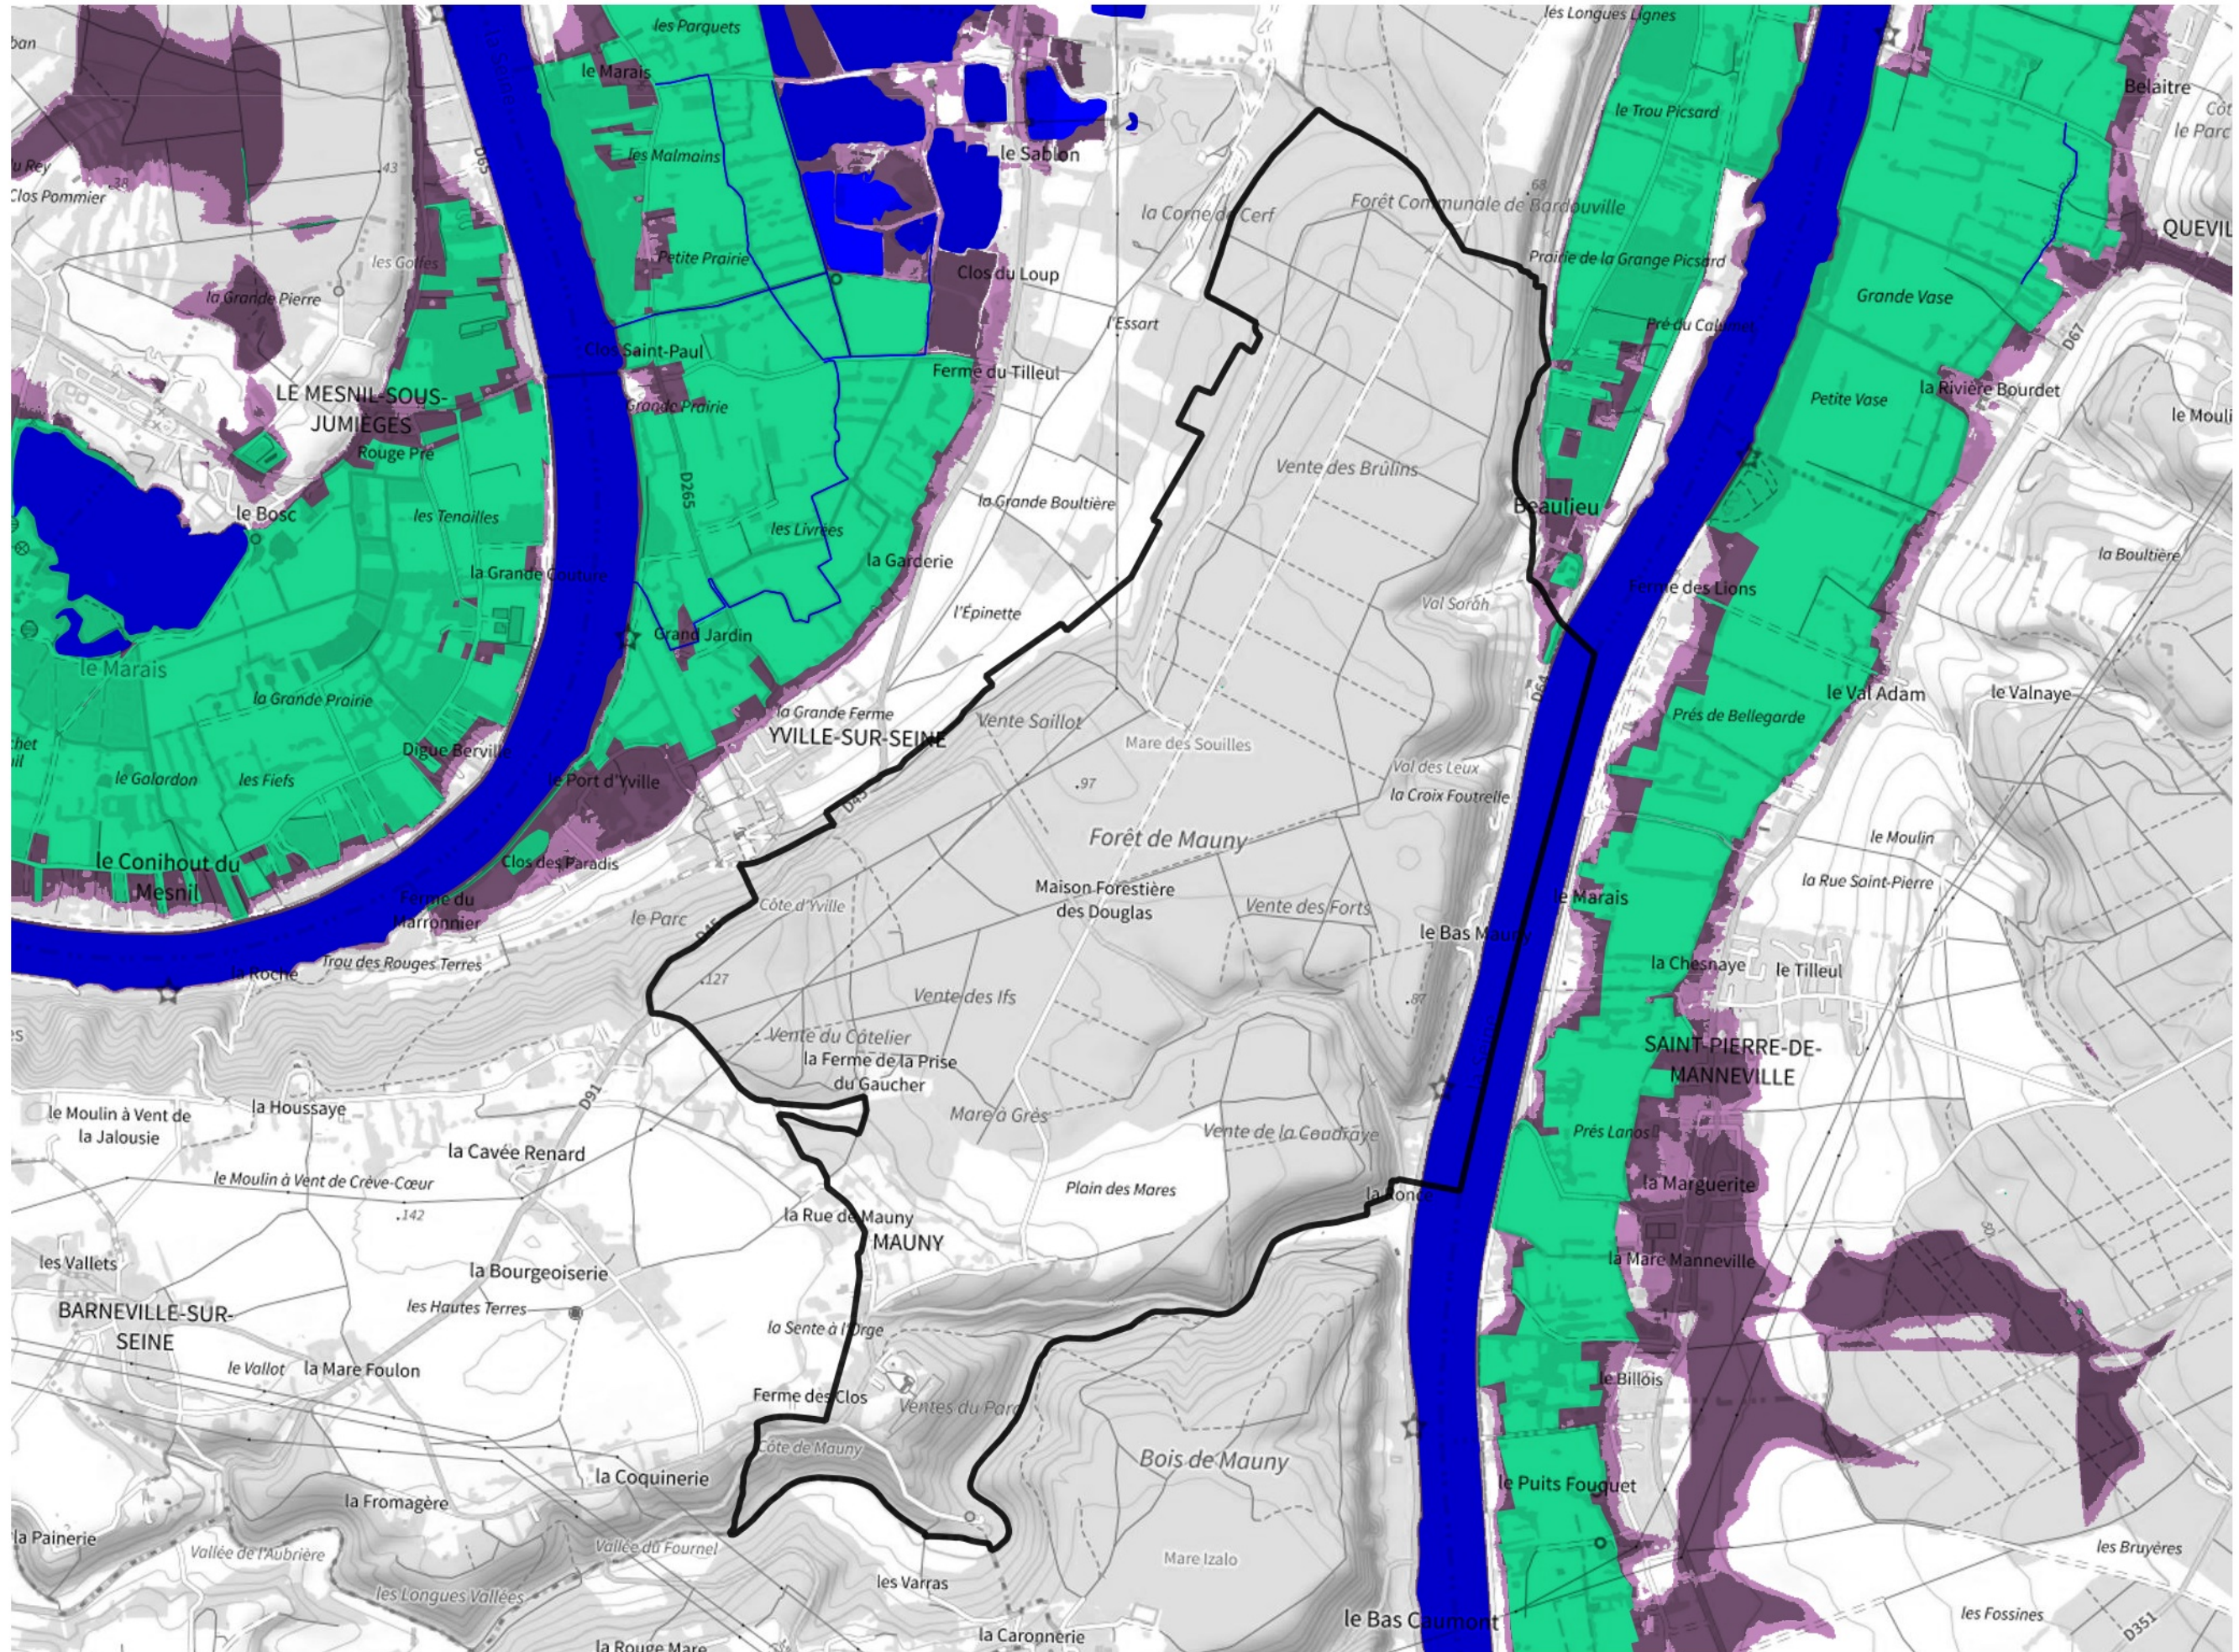

Inventaire régional des Zones Humides (ZH) et des Milieux Prédiposés à la Présence de Zones Humides (MPPZH) Mauny (76419)

- Zones humides**
- Inventaire terrain ou réglementaire
 - Autres (Photo-interprétation, non défini)
 - Zones humides dégradées
 - Milieux fortement prédisposés à la présence de zones humides
 - Milieux faiblement prédisposés à la présence de zones humides
 - Mares, étangs, lacs
 - Cours d'eau
 - Limite communale

Cette carte représente une mise à jour sur cette commune. Elle ne doit pas être utilisée pour les communes voisines.

[Il est fortement conseillé de se reporter à la notice avant l'interprétation de cette page](#)

0 250 500 m

Sources :
- IGN - Plan v2
- IGN - AdminExpress
- IGN - BD Topo
- DREAL Normandie

Production :
DREAL Normandie
le 24/07/2024