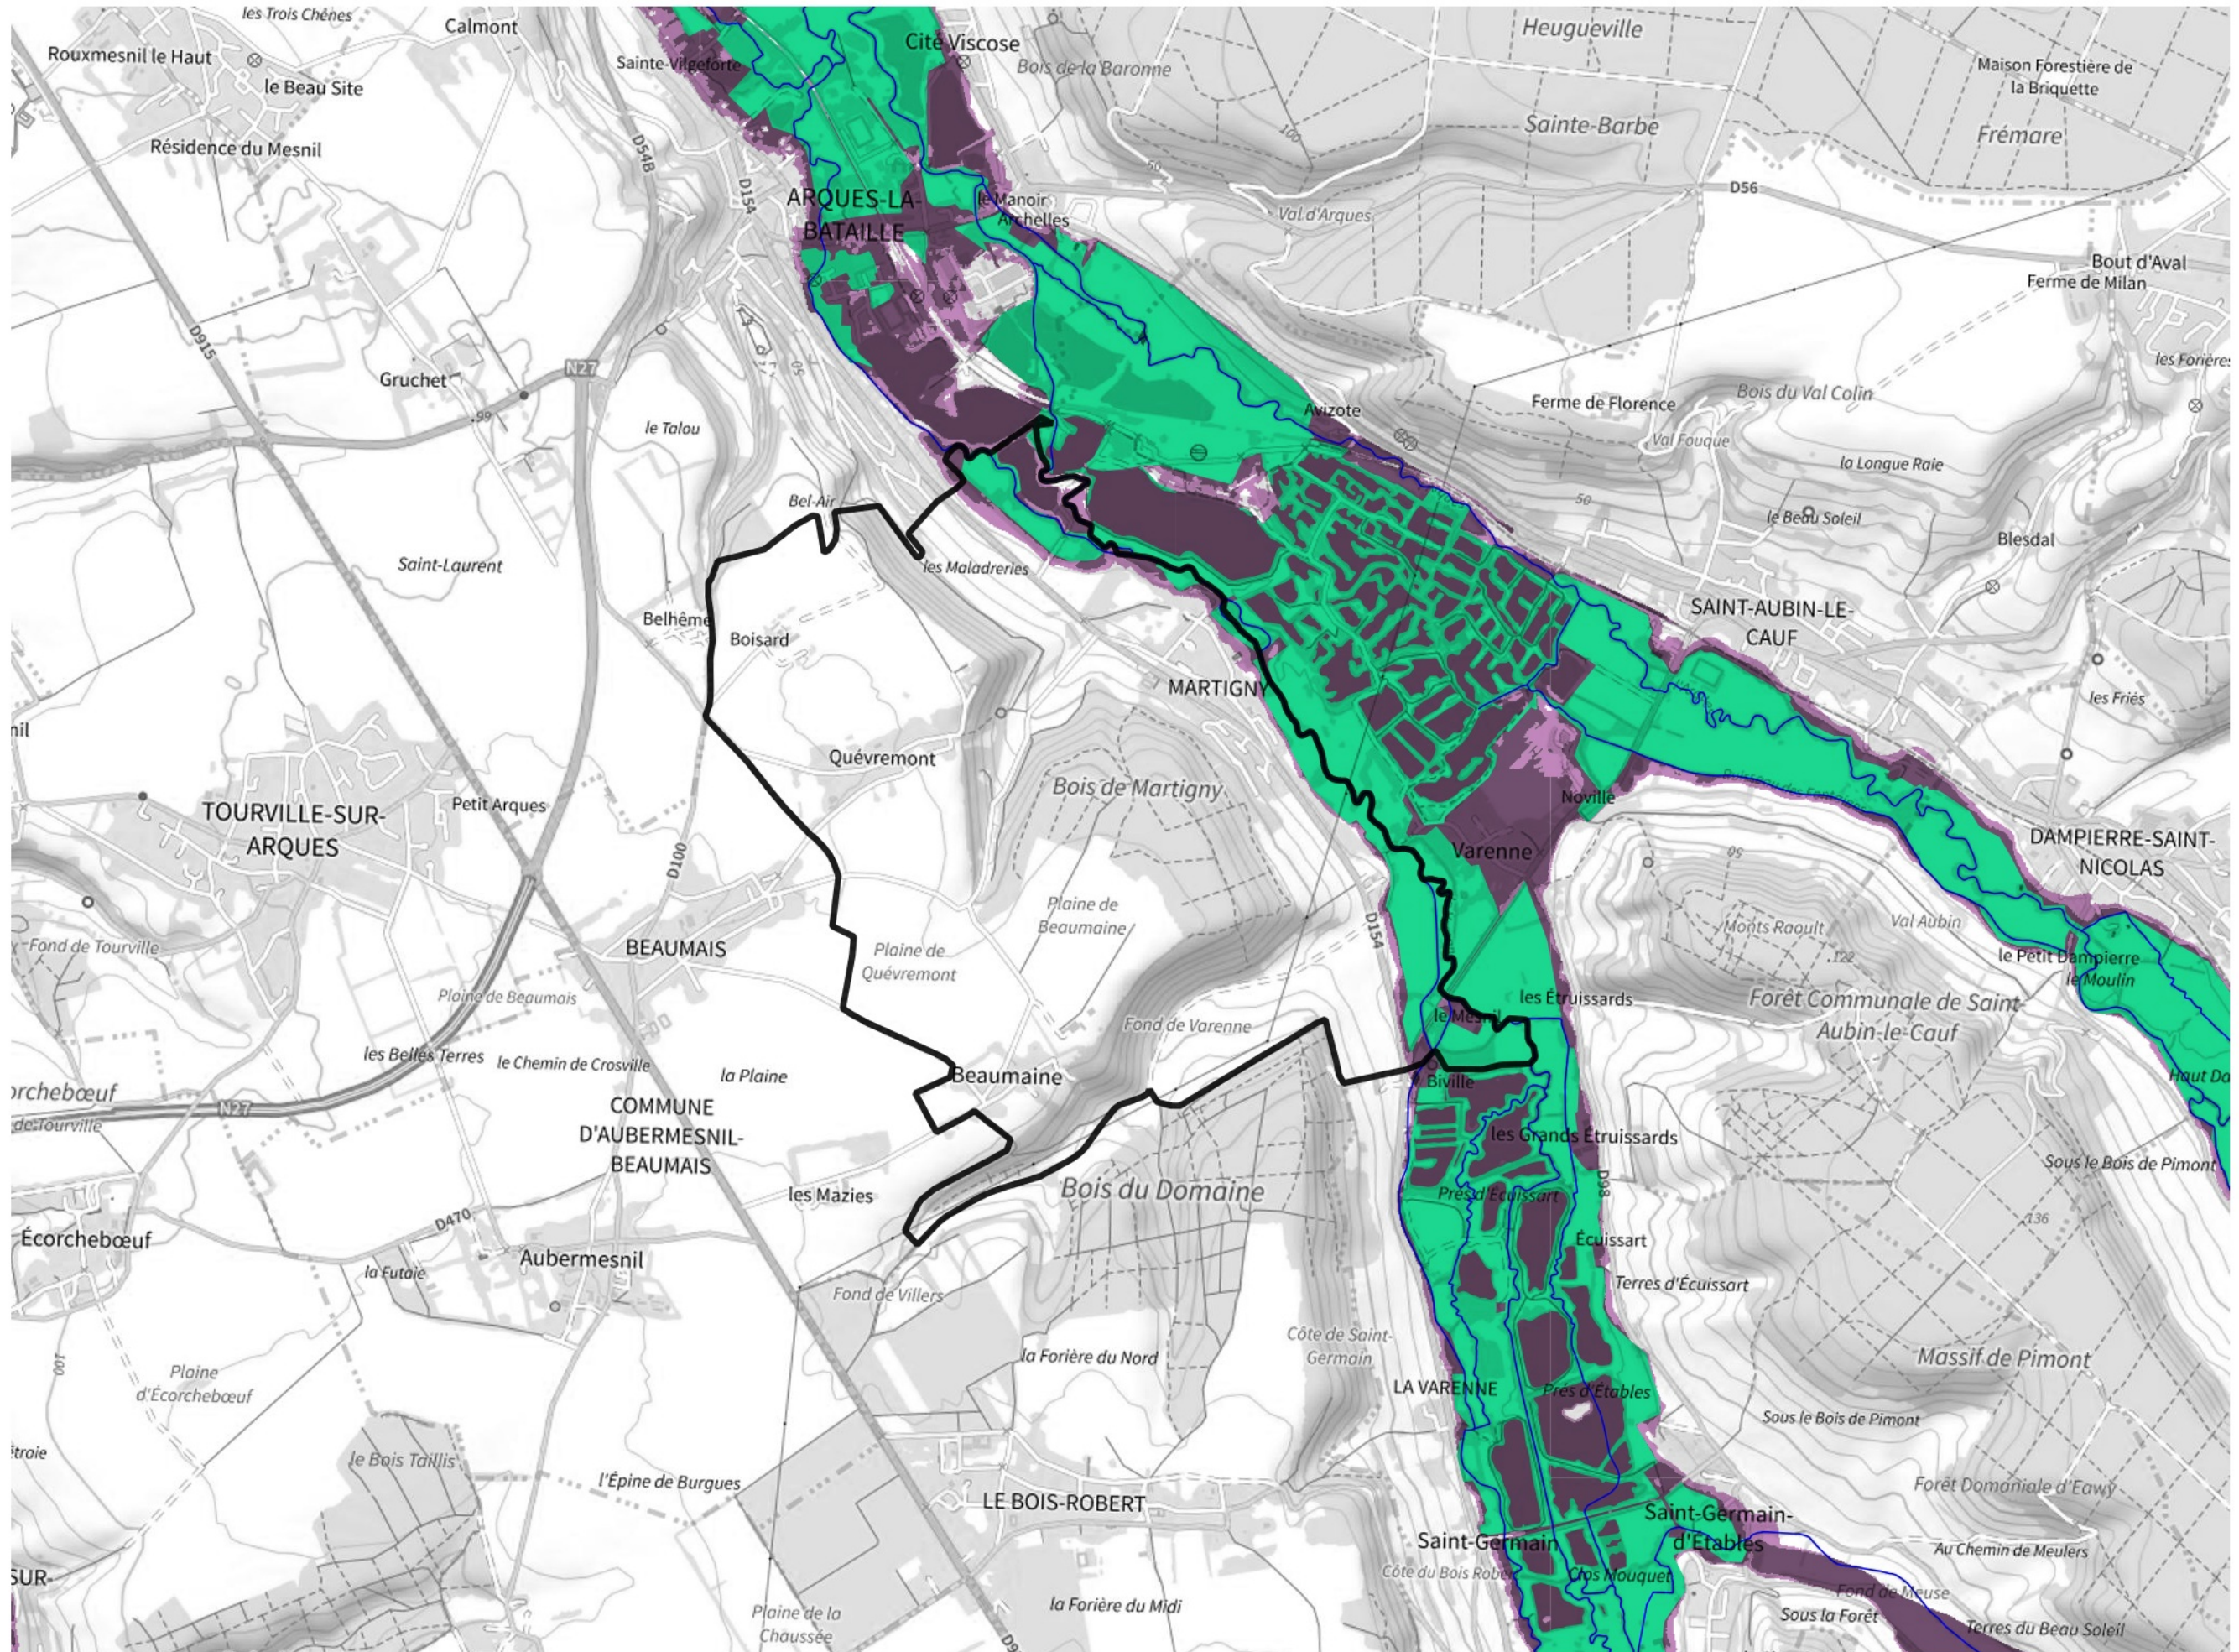

Inventaire régional des Zones Humides (ZH) et des Milieux Prédiposés à la Présence de Zones Humides (MPPZH) Martigny (76413)

- Zones humides**
- Inventaire terrain ou réglementaire
 - Autres (Photo-interprétation, non défini)
 - Zones humides dégradées
 - Milieux fortement prédisposés à la présence de zones humides
 - Milieux faiblement prédisposés à la présence de zones humides
 - Mares, étangs, lacs
 - Cours d'eau
 - Limite communale

Cette carte représente une mise à jour sur cette commune. Elle ne doit pas être utilisée pour les communes voisines.

[Il est fortement conseillé de se reporter à la notice avant l'interprétation de cette page](#)

0 250 500 m

Sources :
- IGN - Plan v2
- IGN - AdminExpress
- IGN - BD Topo
- DREAL Normandie

Production :
DREAL Normandie
le 24/07/2024