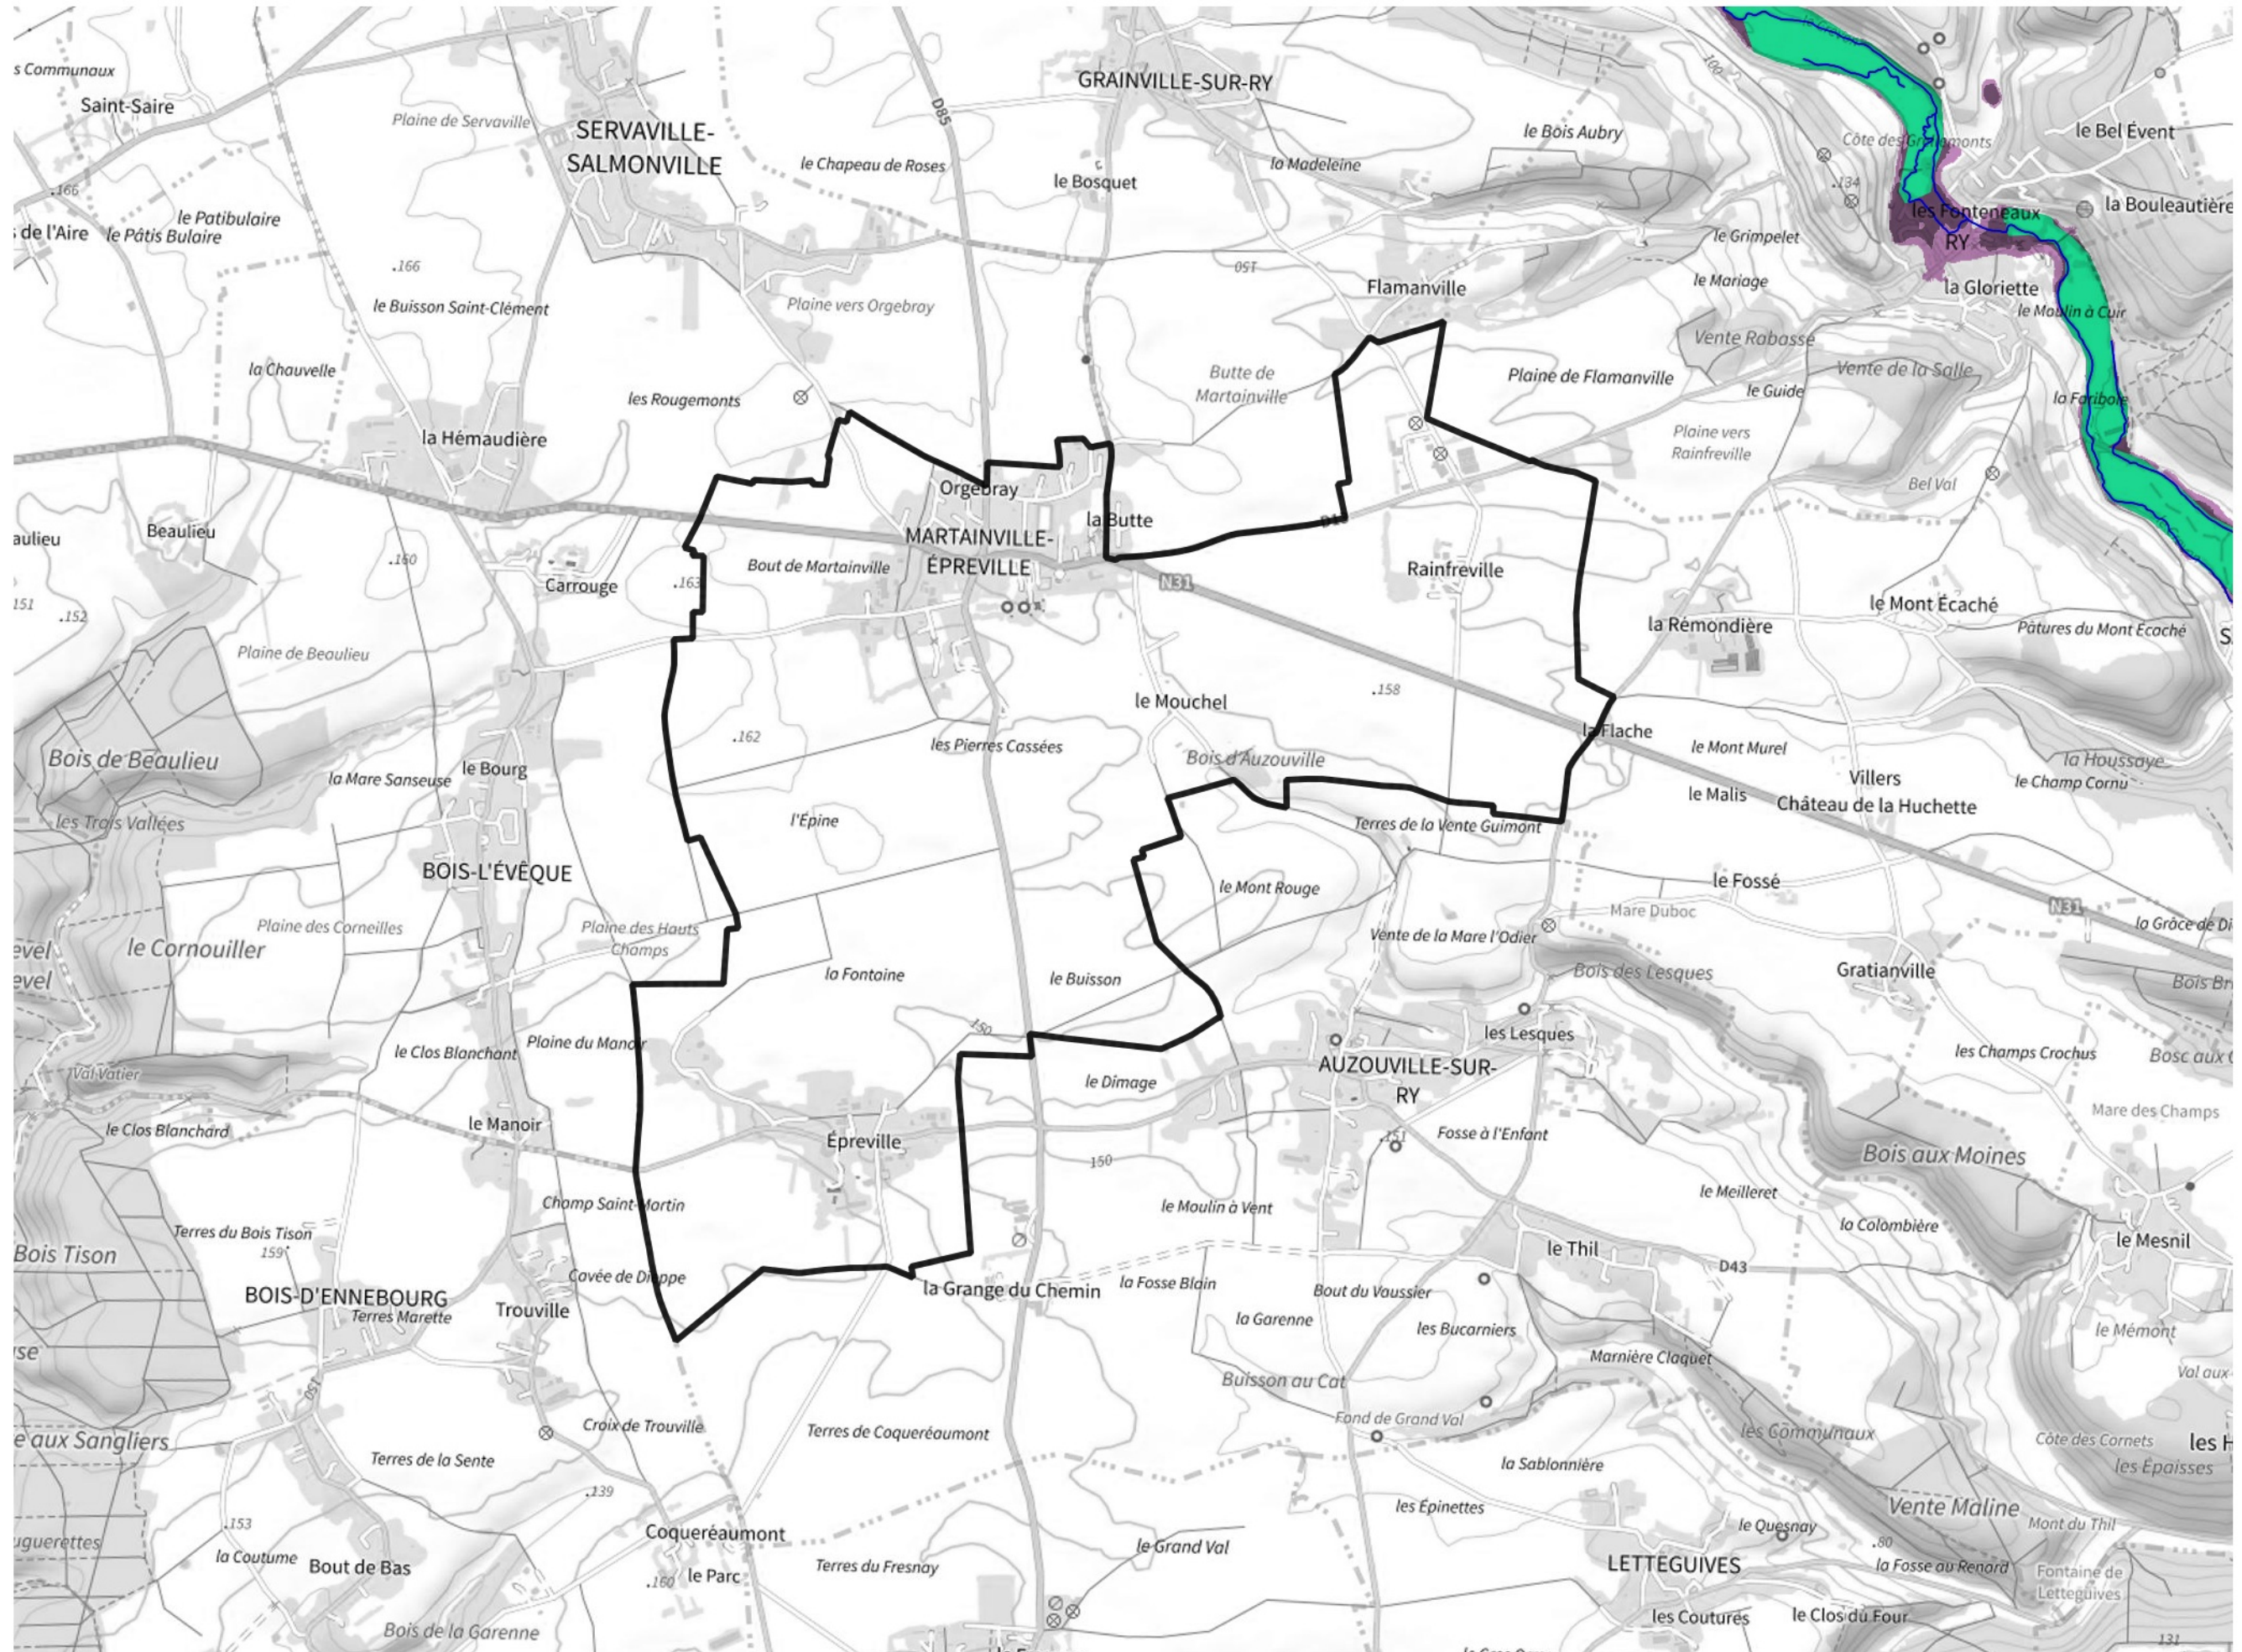

Inventaire régional des Zones Humides (ZH) et des Milieux Prédiposés à la Présence de Zones Humides (MPPZH) Martainville-Épreville (76412)

- Zones humides**
- Inventaire terrain ou réglementaire
 - Autres (Photo-interprétation, non défini)
 - Zones humides dégradées
 - Milieux fortement prédisposés à la présence de zones humides
 - Milieux faiblement prédisposés à la présence de zones humides
 - Mares, étangs, lacs
 - Cours d'eau
 - Limite communale

Cette carte représente une mise à jour sur cette commune. Elle ne doit pas être utilisée pour les communes voisines.

[Il est fortement conseillé de se reporter à la notice avant l'interprétation de cette page](#)

0 250 500 m

Sources :
- IGN - Plan v2
- IGN - AdminExpress
- IGN - BD Topo
- DREAL Normandie

Production :
DREAL Normandie
le 24/07/2024