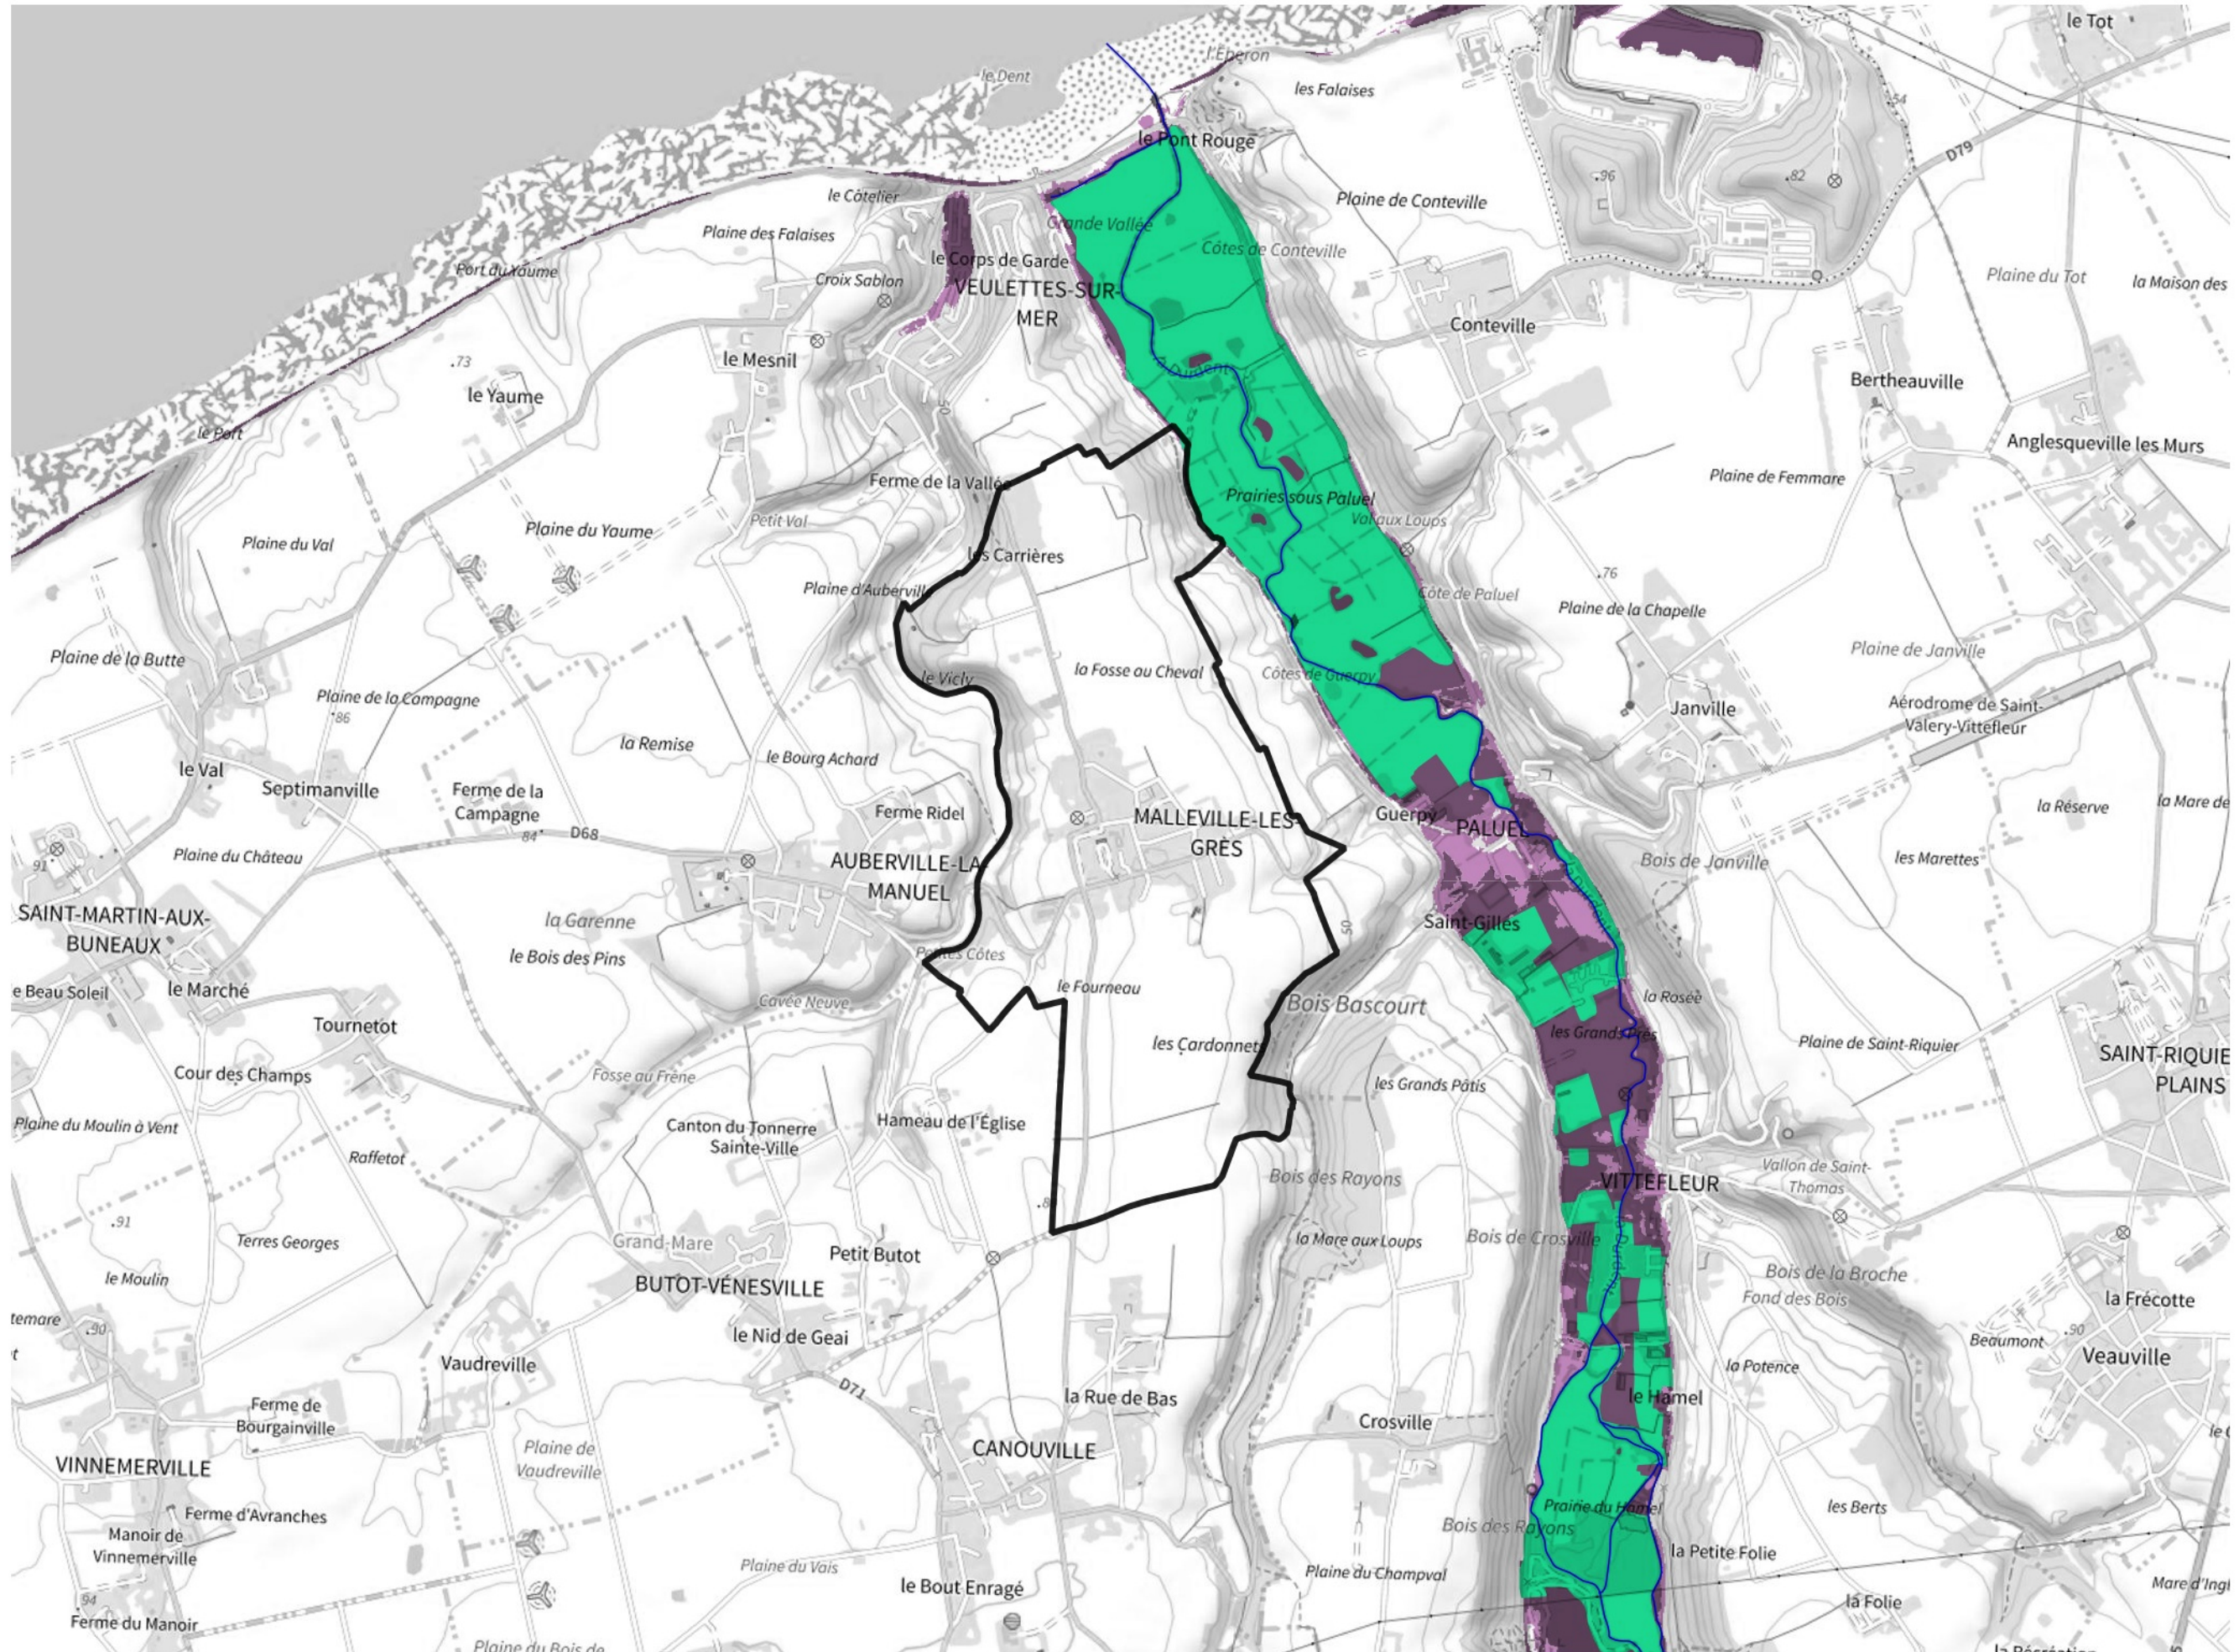

Inventaire régional des Zones Humides (ZH) et des Milieux Prédiposés à la Présence de Zones Humides (MPPZH) Malleville-les-Grès (76403)

- Zones humides**
- Inventaire terrain ou réglementaire
 - Autres (Photo-interprétation, non défini)
 - Zones humides dégradées
 - Milieux fortement prédisposés à la présence de zones humides
 - Milieux faiblement prédisposés à la présence de zones humides
 - Mares, étangs, lacs
 - Cours d'eau
 - Limite communale

Cette carte représente une mise à jour sur cette commune. Elle ne doit pas être utilisée pour les communes voisines.

[Il est fortement conseillé de se reporter à la notice avant l'interprétation de cette page](#)

0 250 500 m

Sources :
- IGN - Plan v2
- IGN - AdminExpress
- IGN - BD Topo
- DREAL Normandie

Production :
DREAL Normandie
le 24/07/2024