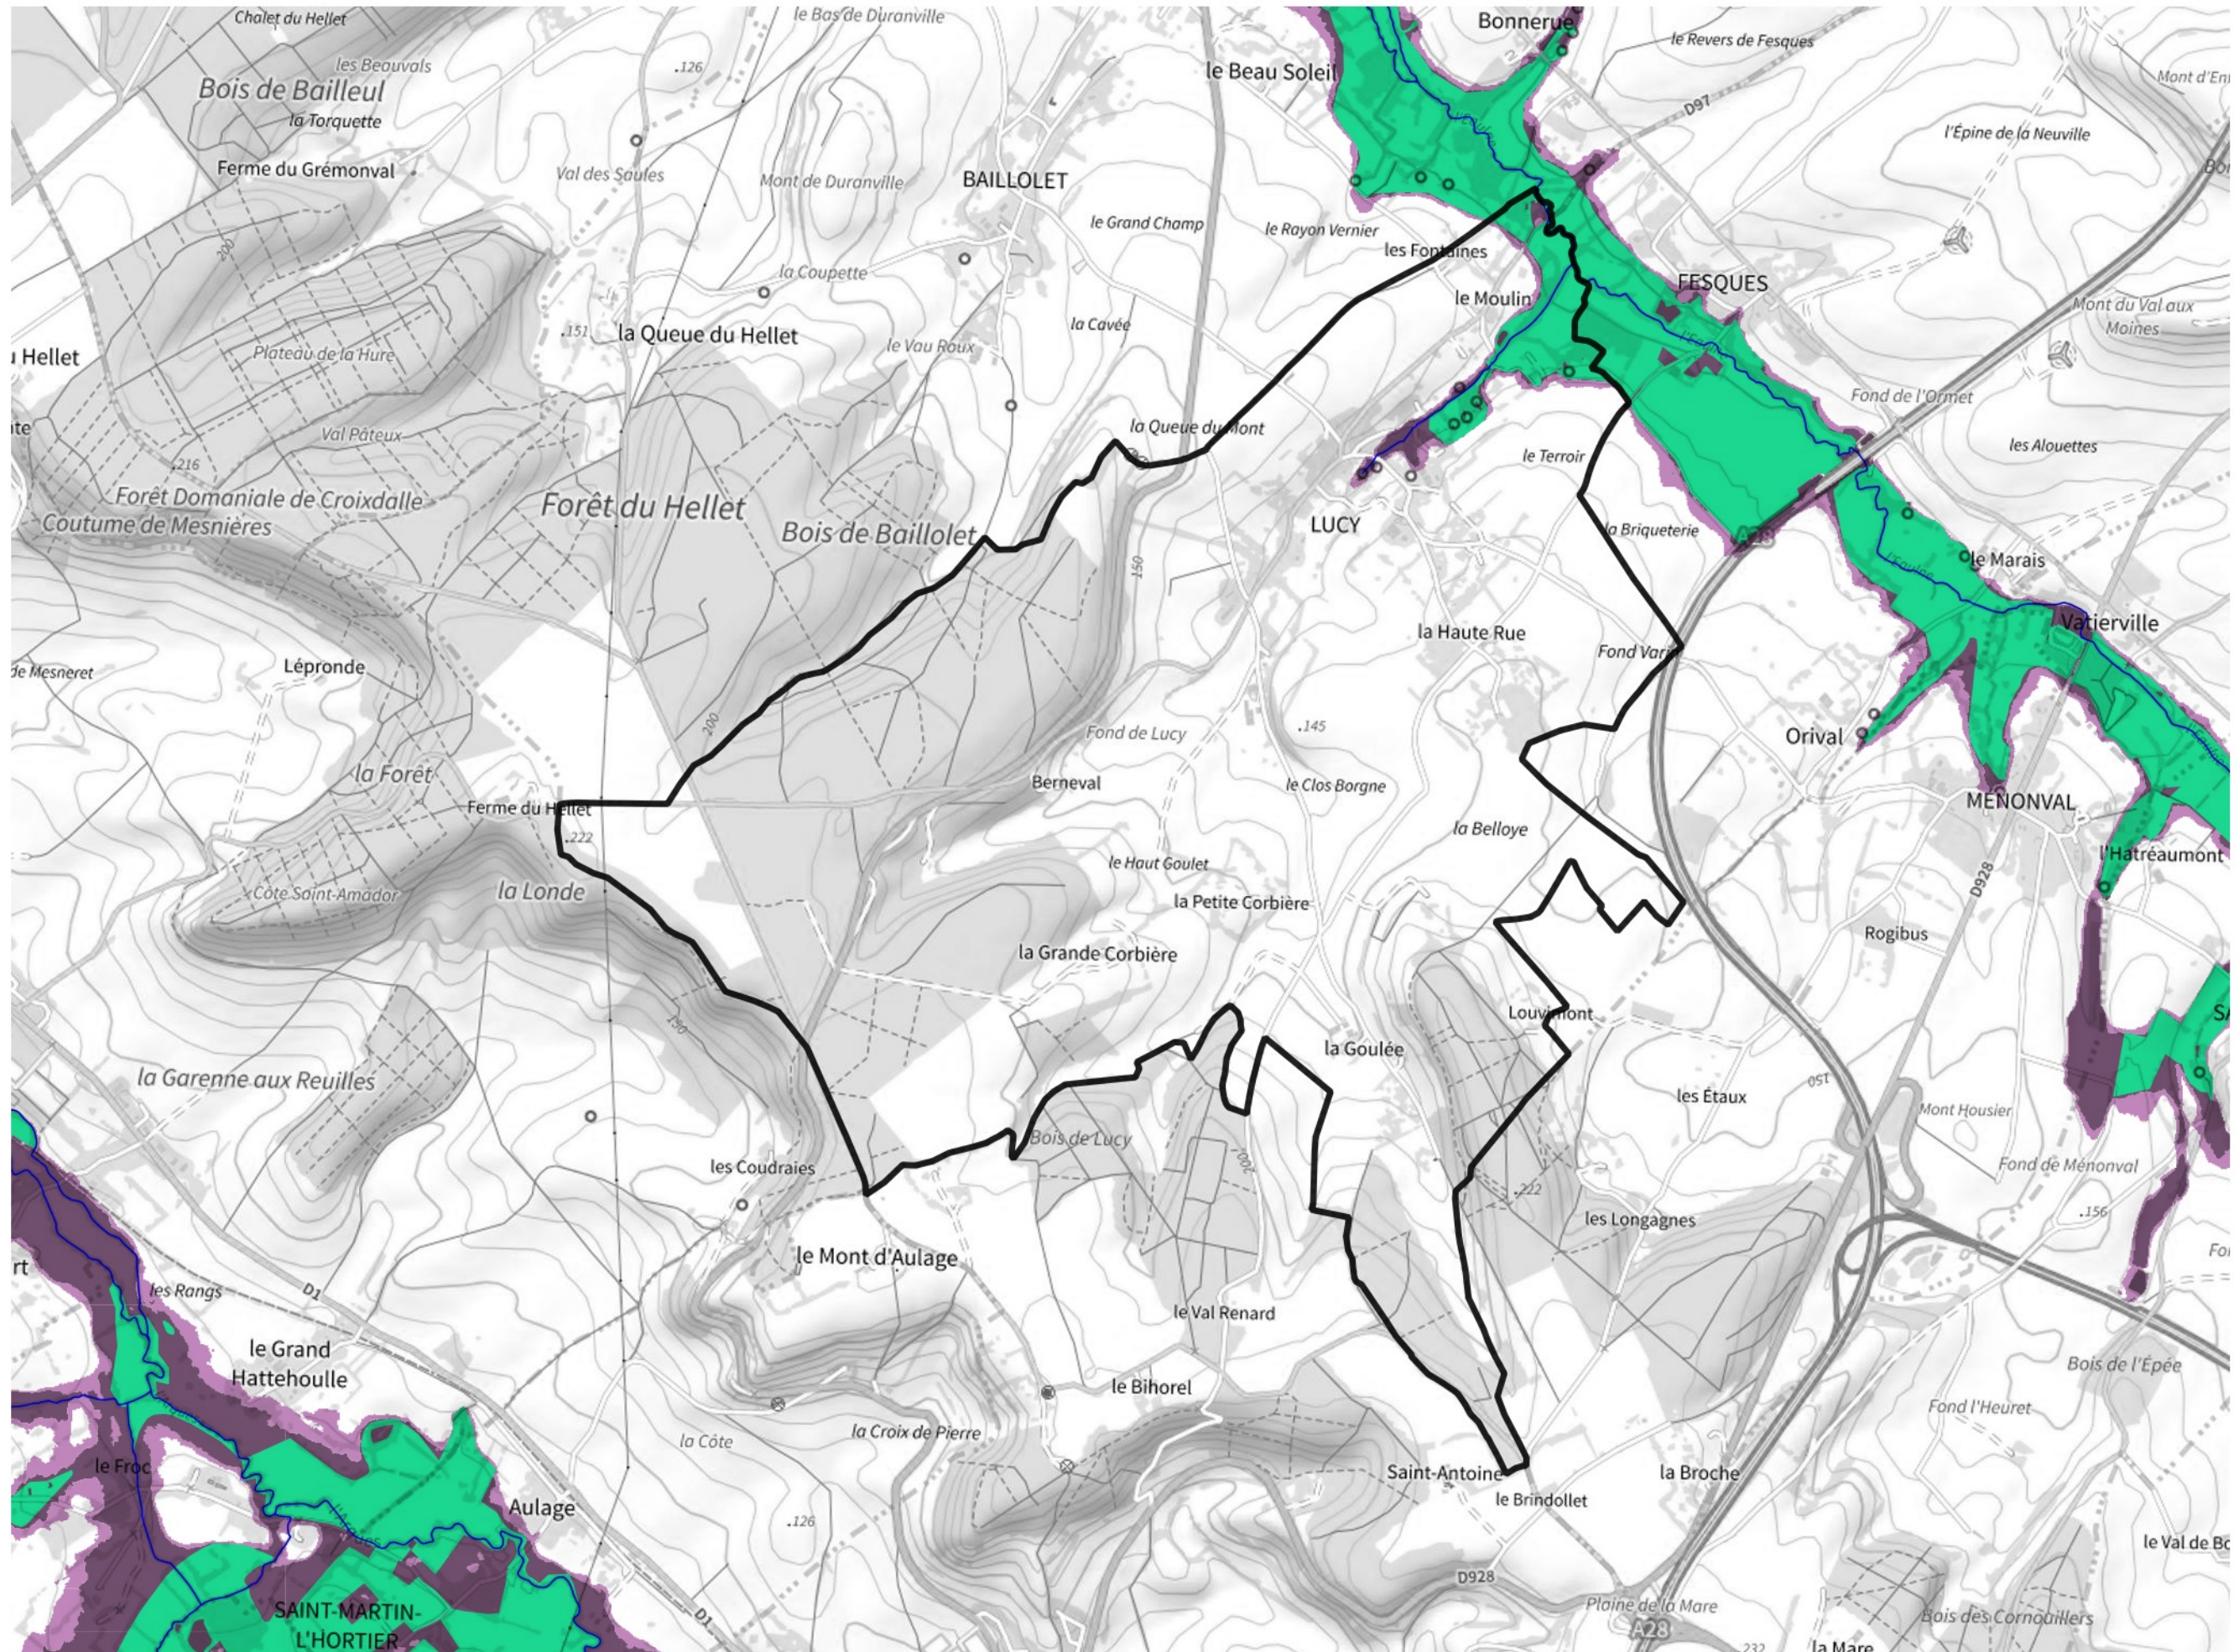

# Inventaire régional des Zones Humides (ZH) et des Milieux Prédiposés à la Présence de Zones Humides (MPPZH) Lucy (76399)

- Zones humides**
- Inventaire terrain ou réglementaire
  - Autres (Photo-interprétation, non défini)
  - Zones humides dégradées
  - Milieux fortement prédisposés à la présence de zones humides
  - Milieux faiblement prédisposés à la présence de zones humides
  - Mares, étangs, lacs
  - Cours d'eau
  - Limite communale

Cette carte représente une mise à jour sur cette commune. Elle ne doit pas être utilisée pour les communes voisines.

[Il est fortement conseillé de se reporter à la notice avant l'interprétation de cette page](#)

0 250 500 m

**Sources :**  
- IGN - Plan v2  
- IGN - AdminExpress  
- IGN - BD Topo  
- DREAL Normandie

**Production :**  
DREAL Normandie  
le 24/07/2024