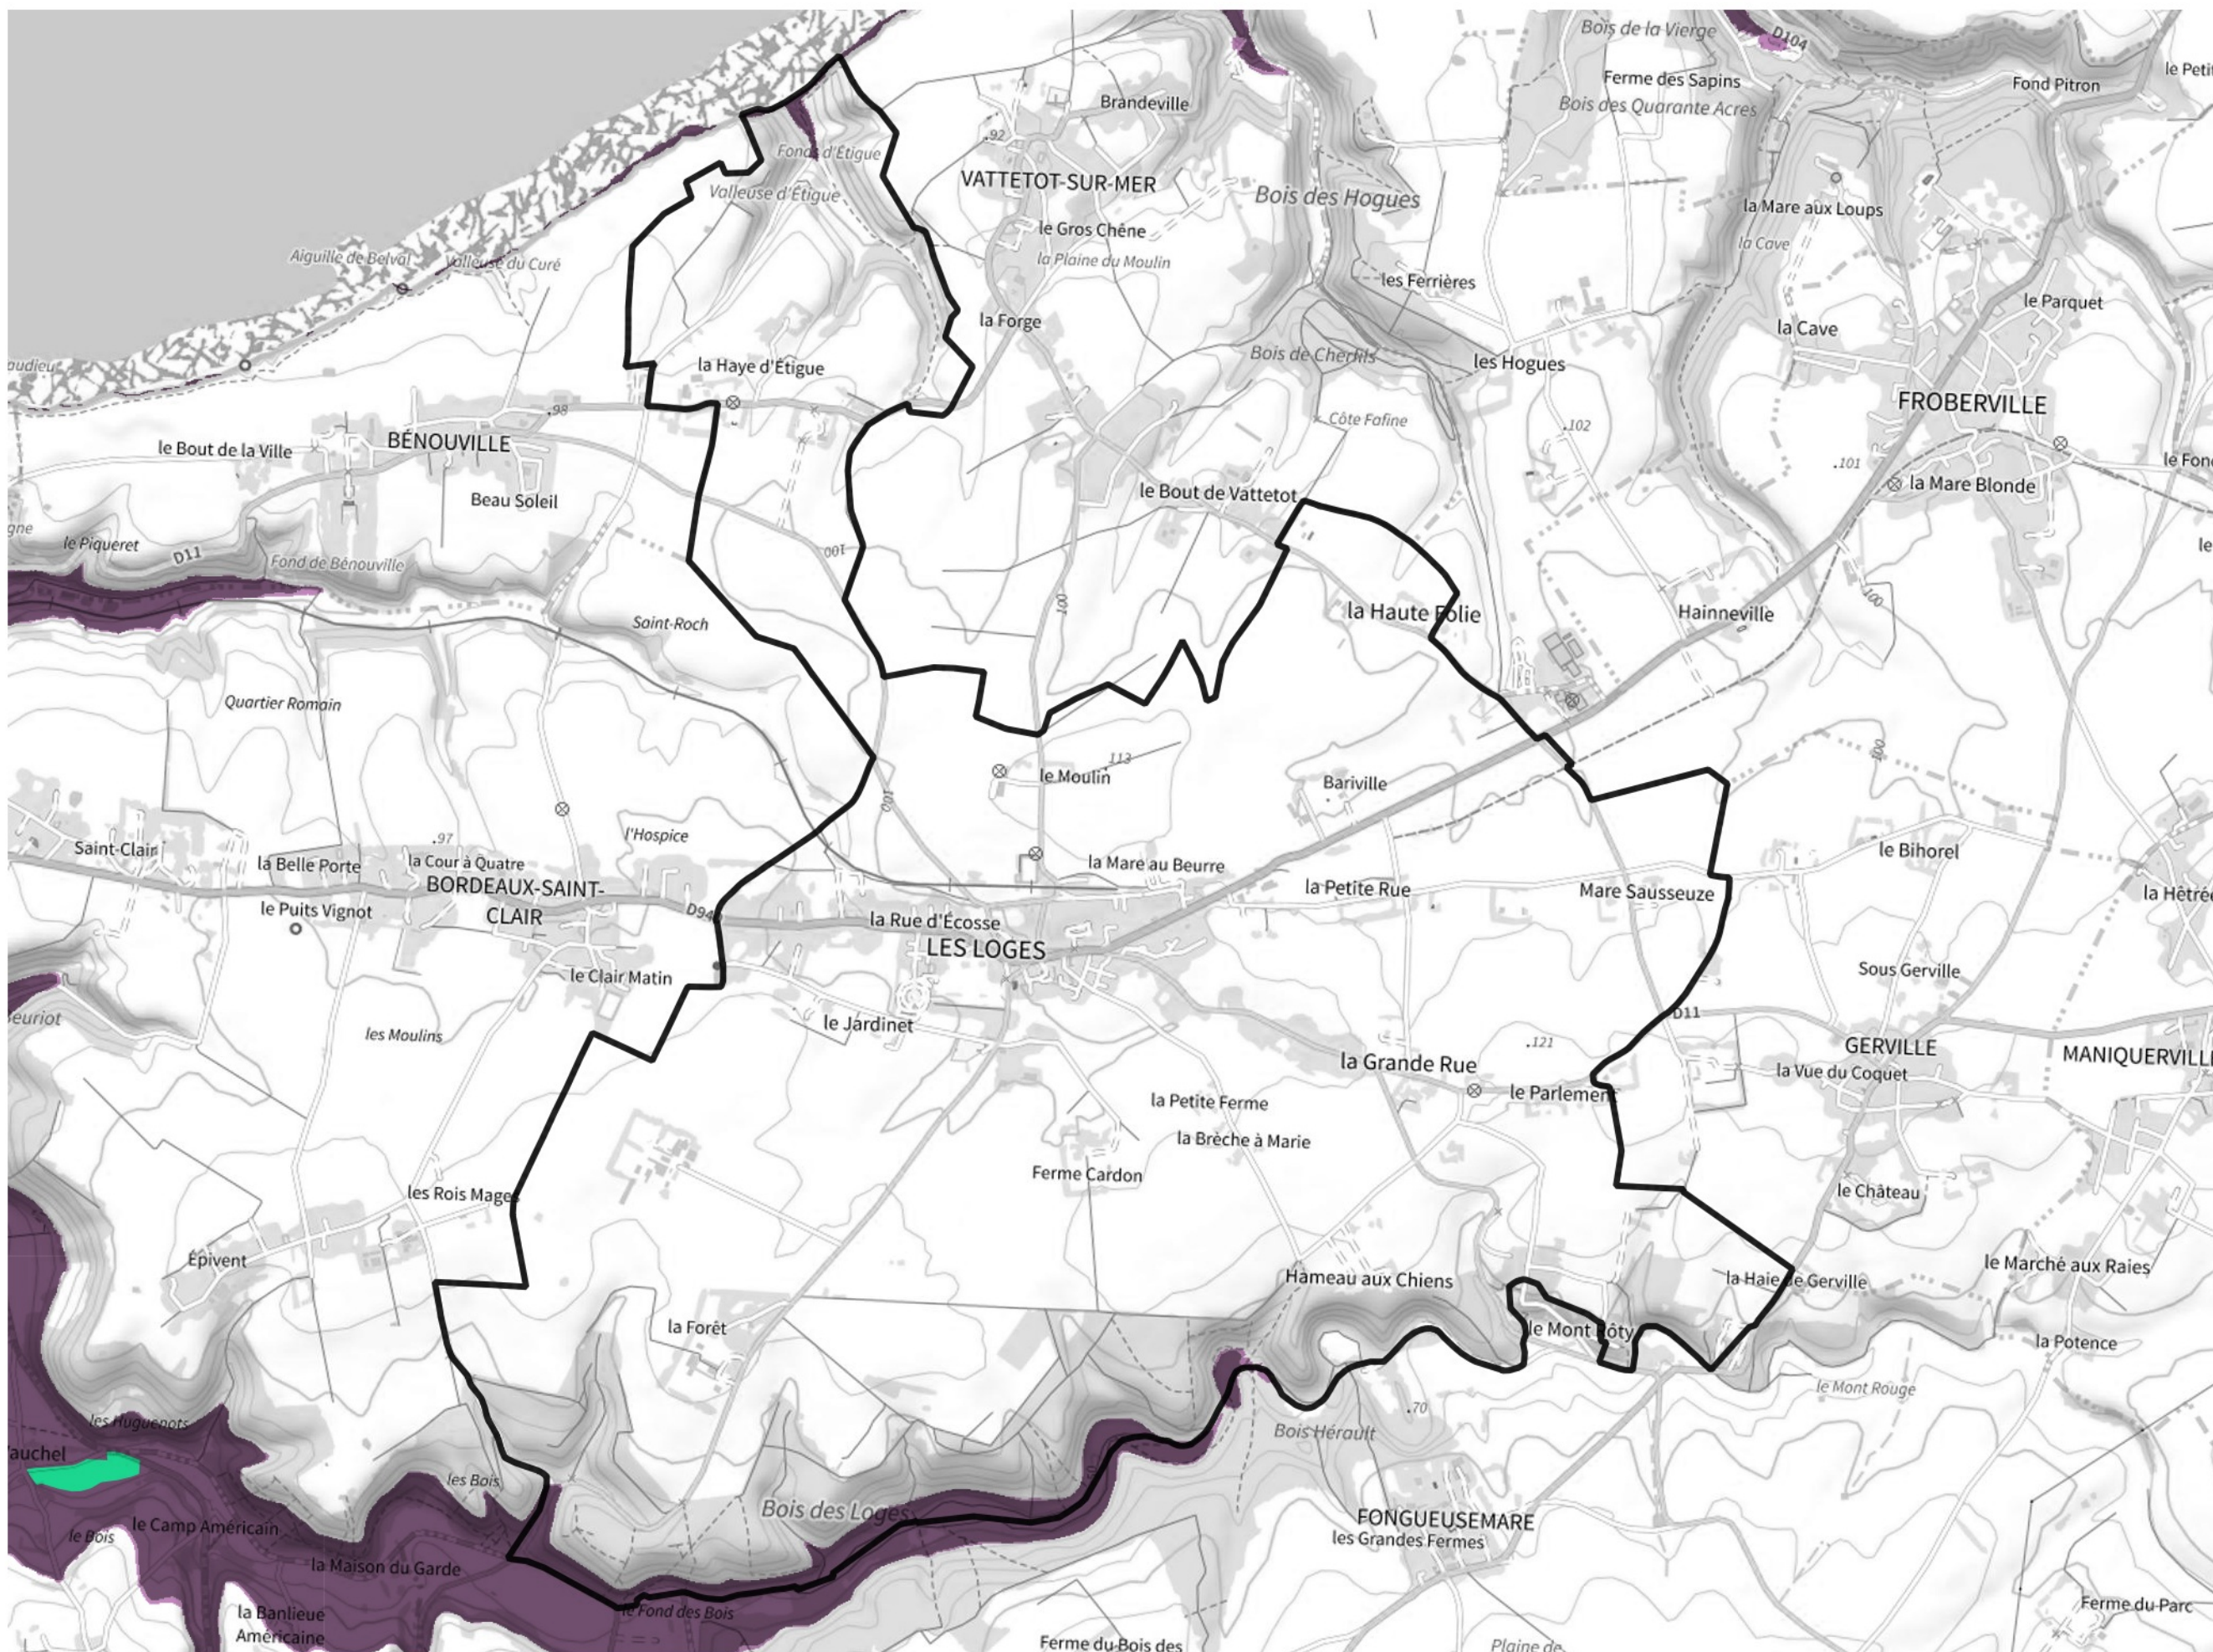

Inventaire régional des Zones Humides (ZH) et des Milieux Prédiposés à la Présence de Zones Humides (MPPZH) Les Loges (76390)

- Zones humides**
- Inventaire terrain ou réglementaire
 - Autres (Photo-interprétation, non défini)
 - Zones humides dégradées
 - Milieux fortement prédisposés à la présence de zones humides
 - Milieux faiblement prédisposés à la présence de zones humides
 - Mares, étangs, lacs
 - Cours d'eau
 - Limite communale

Cette carte représente une mise à jour sur cette commune. Elle ne doit pas être utilisée pour les communes voisines.

[Il est fortement conseillé de se reporter à la notice avant l'interprétation de cette page](#)

0 250 500 m

Sources :
- IGN - Plan v2
- IGN - AdminExpress
- IGN - BD Topo
- DREAL Normandie

Production :
DREAL Normandie
le 24/07/2024