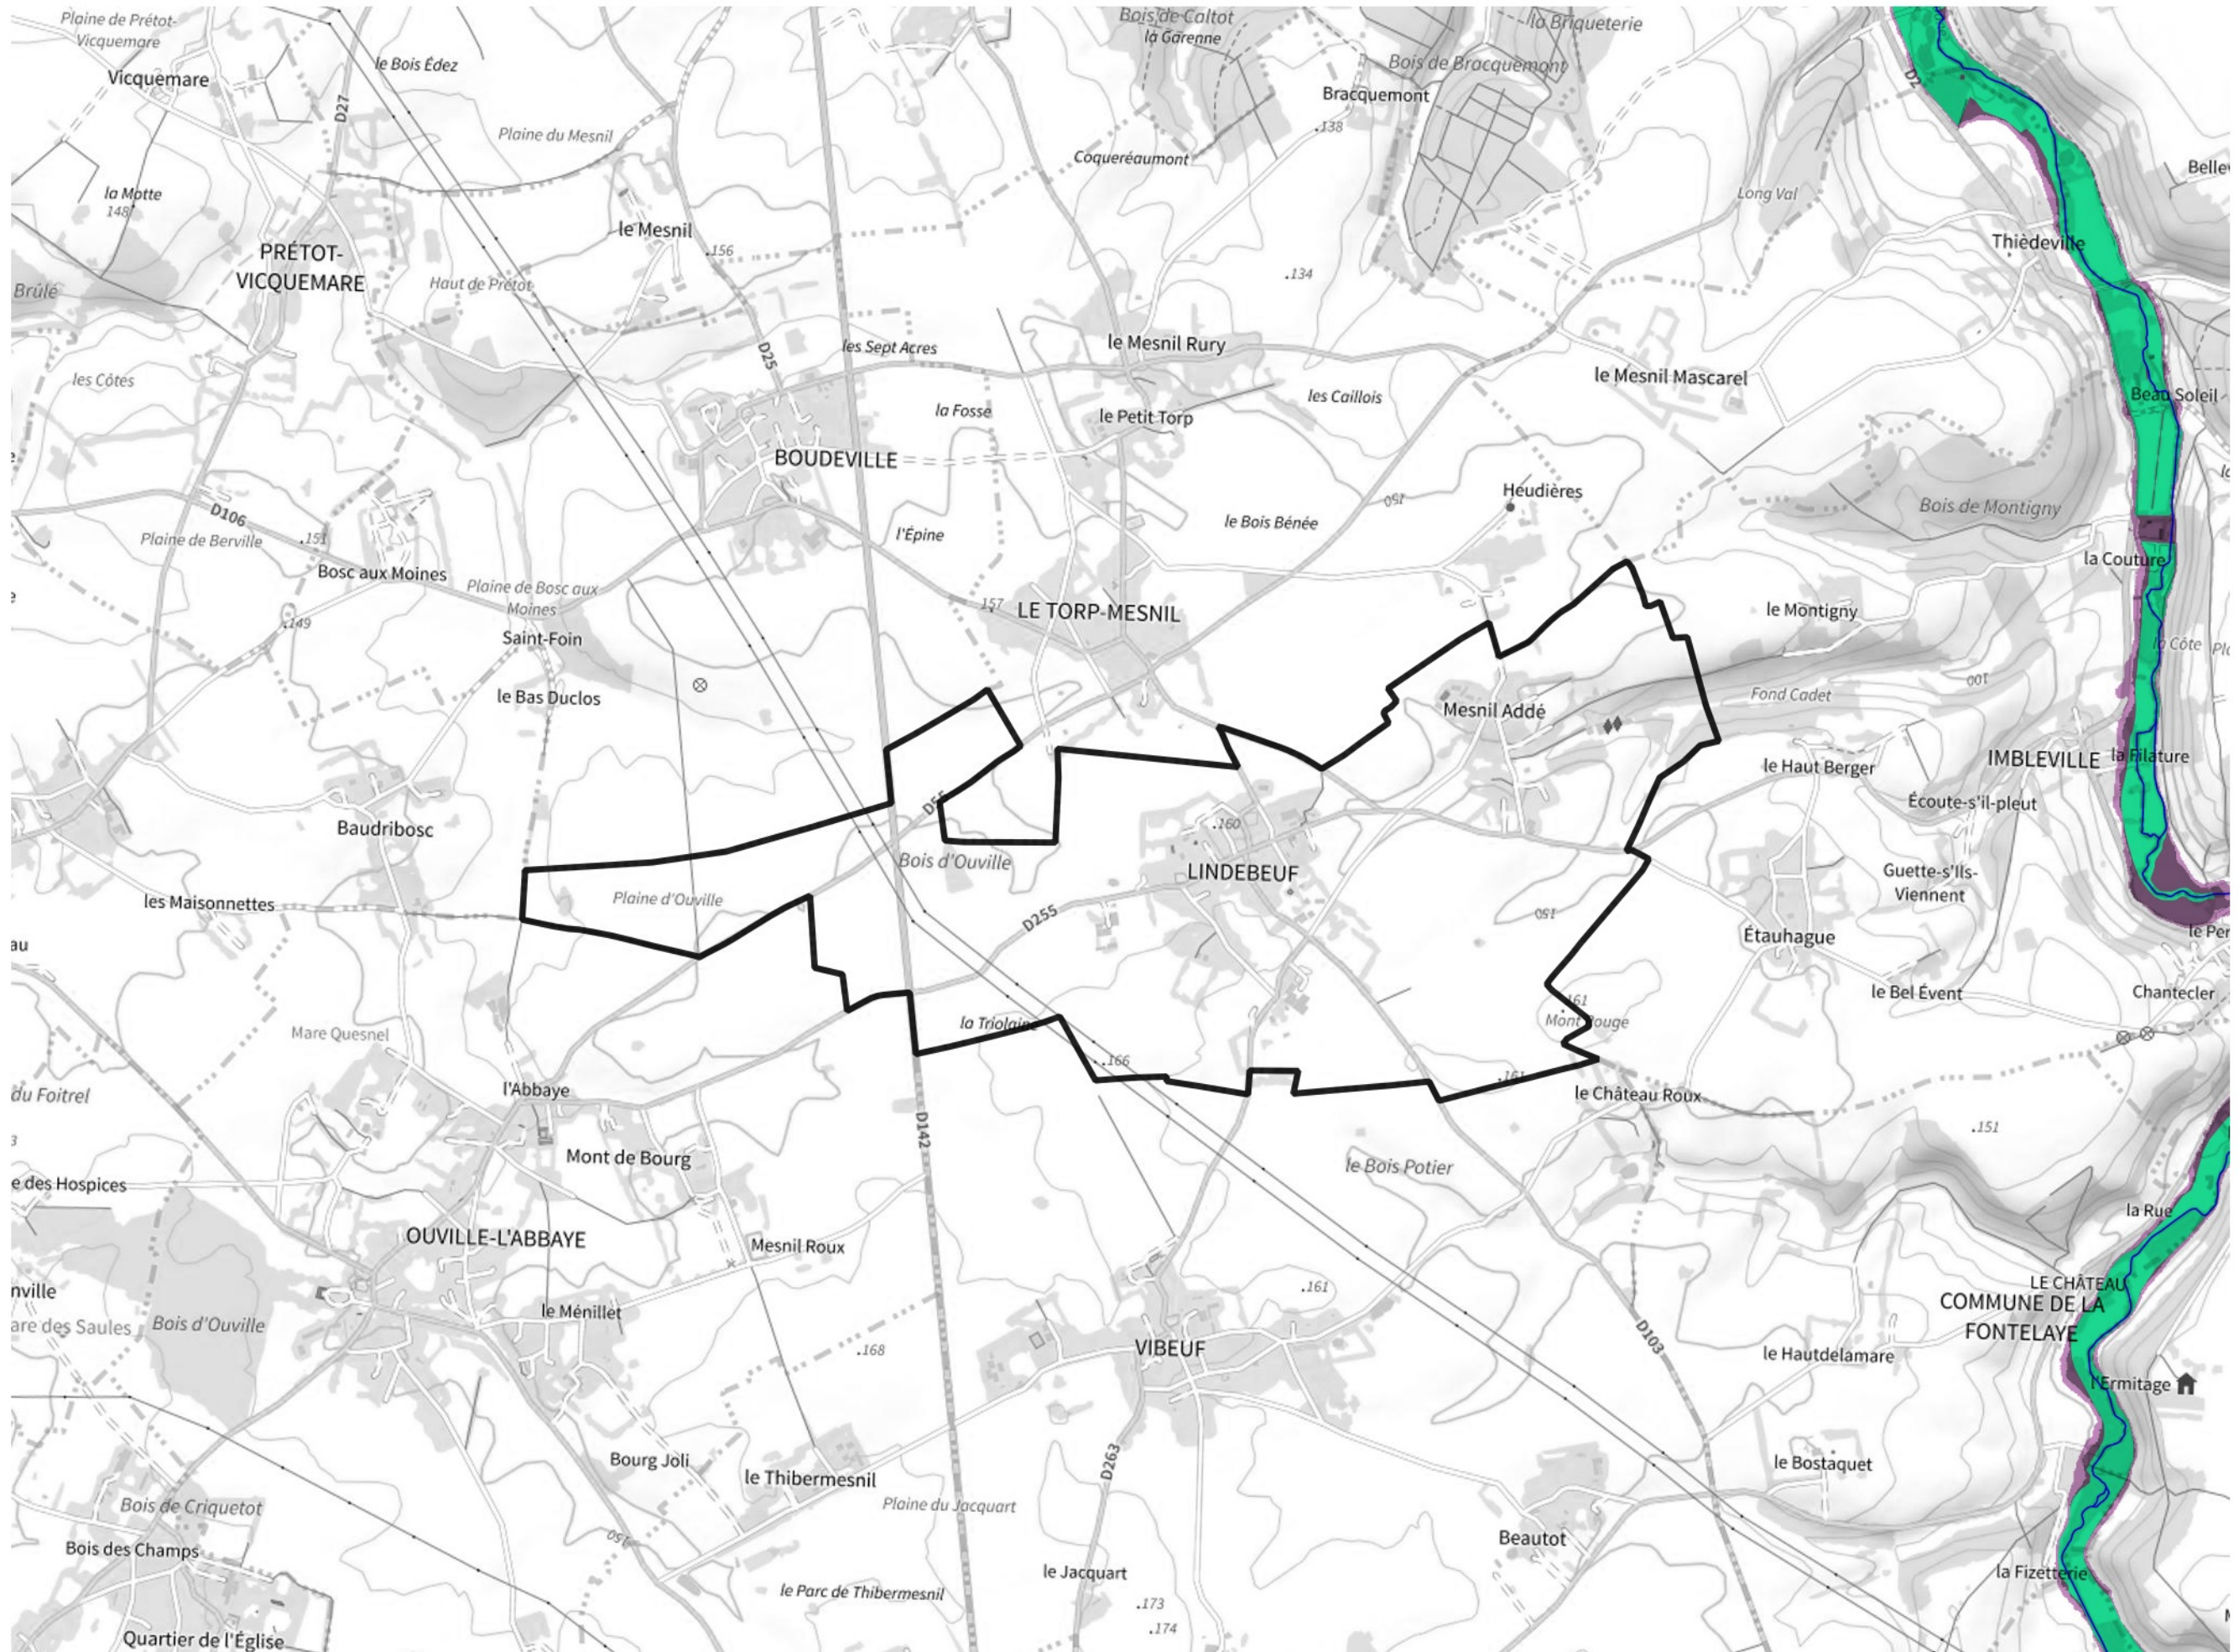

Inventaire régional des Zones Humides (ZH) et des Milieux Prédiposés à la Présence de Zones Humides (MPPZH) Lindebeuf (76387)

- Zones humides**
- Inventaire terrain ou réglementaire
 - Autres (Photo-interprétation, non défini)
 - Zones humides dégradées
 - Milieux fortement prédisposés à la présence de zones humides
 - Milieux faiblement prédisposés à la présence de zones humides
 - Mares, étangs, lacs
 - Cours d'eau
 - Limite communale

Cette carte représente une mise à jour sur cette commune. Elle ne doit pas être utilisée pour les communes voisines.

[Il est fortement conseillé de se reporter à la notice avant l'interprétation de cette page](#)

0 250 500 m

Sources :
- IGN - Plan v2
- IGN - AdminExpress
- IGN - BD Topo
- DREAL Normandie

Production :
DREAL Normandie
le 24/07/2024