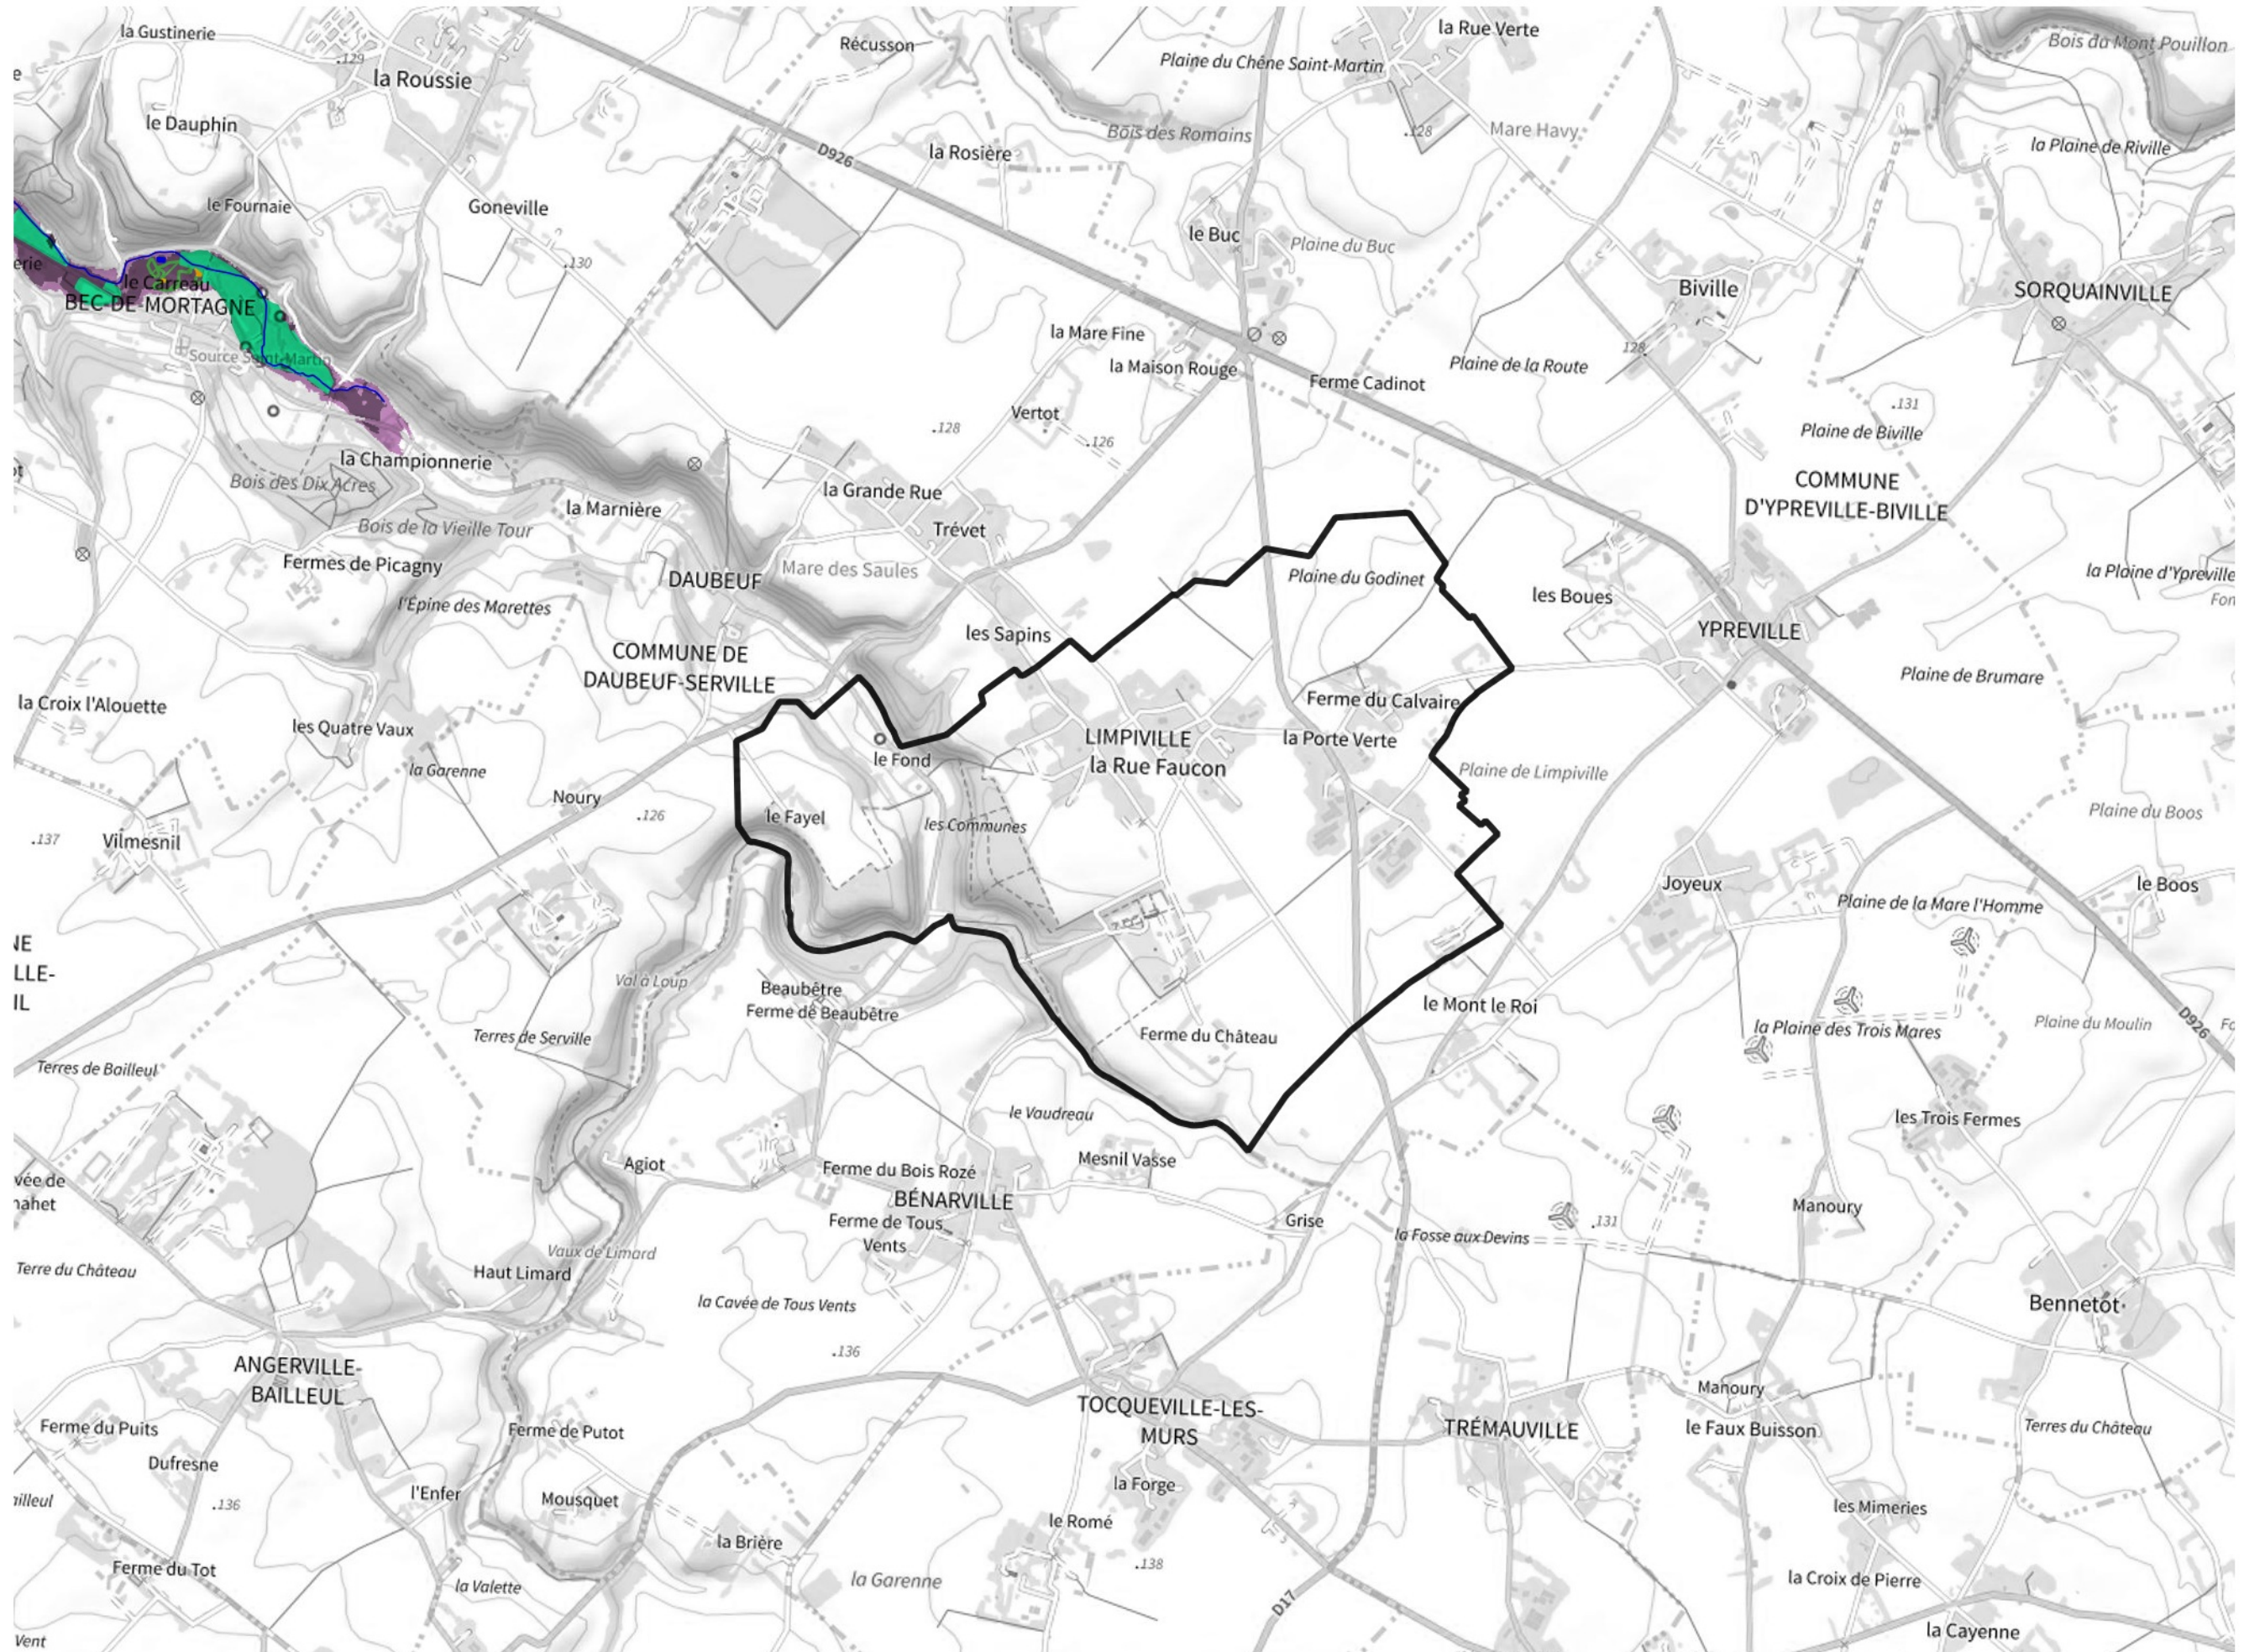

Inventaire régional des Zones Humides (ZH) et des Milieux Prédiposés à la Présence de Zones Humides (MPPZH) Limpiville (76386)

- Zones humides**
- Inventaire terrain ou réglementaire
 - Autres (Photo-interprétation, non défini)
 - Zones humides dégradées
 - Milieux fortement prédisposés à la présence de zones humides
 - Milieux faiblement prédisposés à la présence de zones humides
 - Mares, étangs, lacs
 - Cours d'eau
 - Limite communale

Cette carte représente une mise à jour sur cette commune. Elle ne doit pas être utilisée pour les communes voisines.

[Il est fortement conseillé de se reporter à la notice avant l'interprétation de cette page](#)

0 250 500 m

Sources :
- IGN - Plan v2
- IGN - AdminExpress
- IGN - BD Topo
- DREAL Normandie

Production :
DREAL Normandie
le 24/07/2024