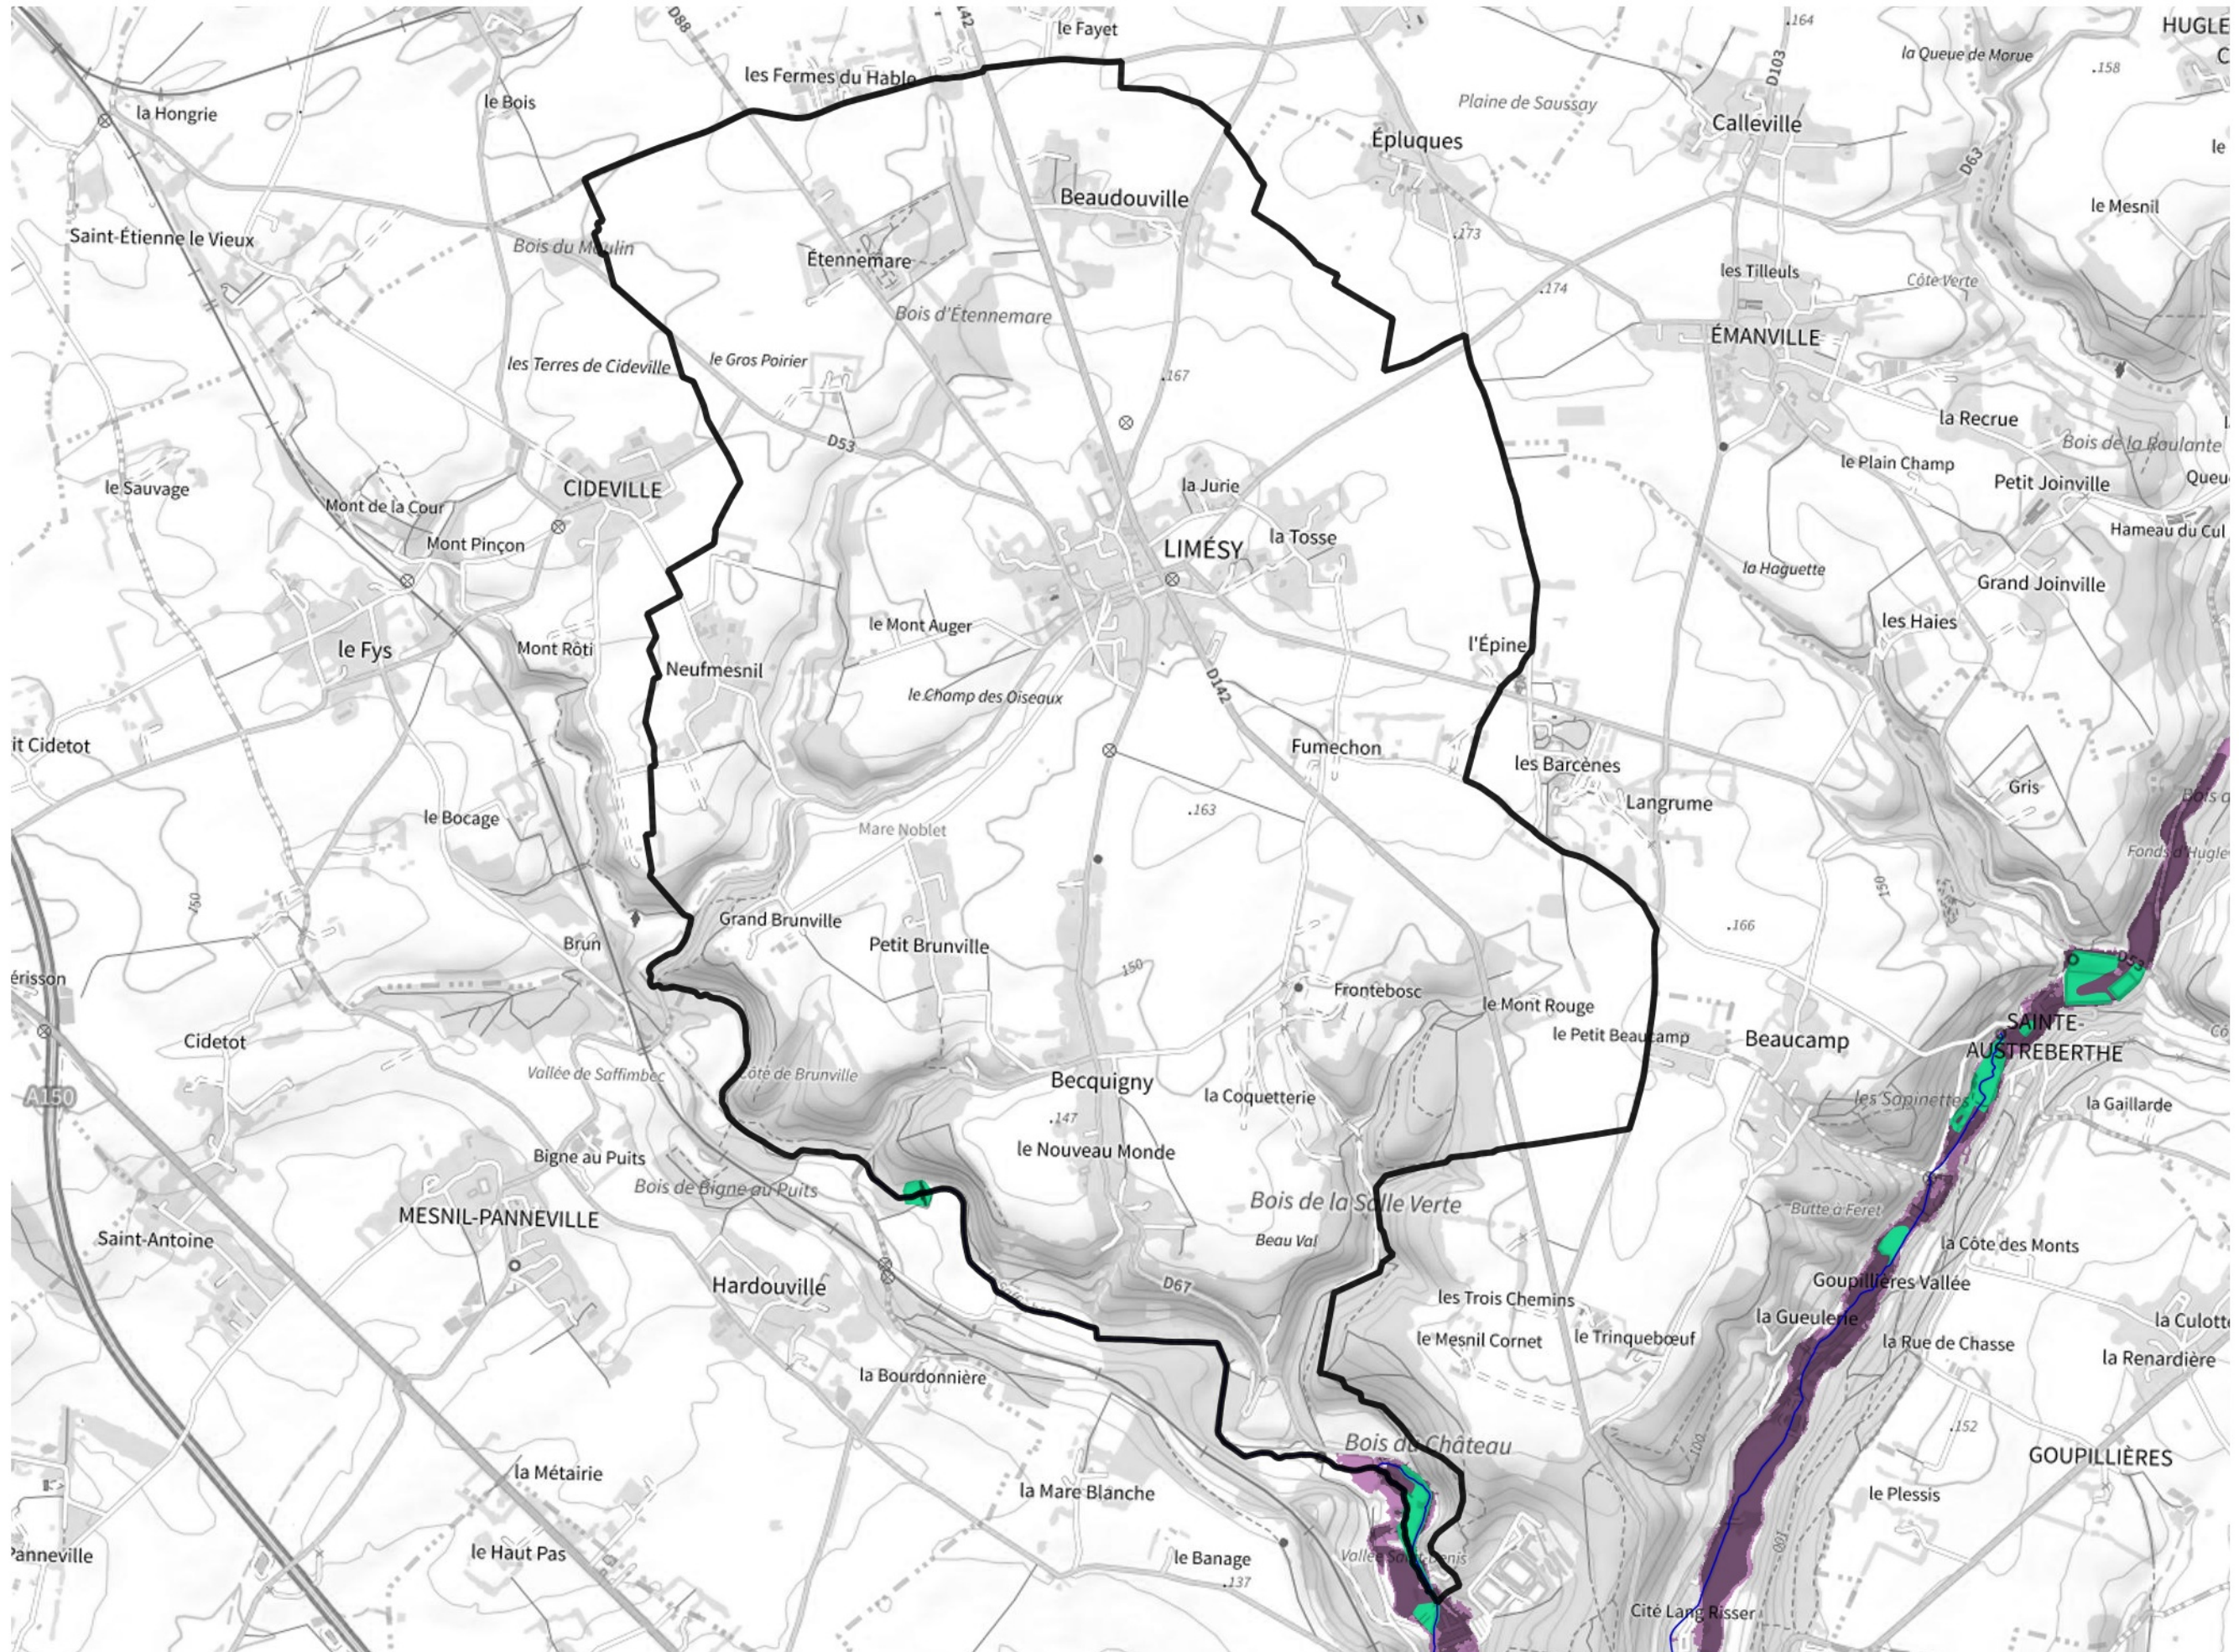

Inventaire régional des Zones Humides (ZH) et des Milieux Prédiposés à la Présence de Zones Humides (MPPZH) Limésy (76385)

- Zones humides**
- Inventaire terrain ou réglementaire
 - Autres (Photo-interprétation, non défini)
 - Zones humides dégradées
 - Milieux fortement prédisposés à la présence de zones humides
 - Milieux faiblement prédisposés à la présence de zones humides
 - Mares, étangs, lacs
 - Cours d'eau
 - Limite communale

Cette carte représente une mise à jour sur cette commune. Elle ne doit pas être utilisée pour les communes voisines.

[Il est fortement conseillé de se reporter à la notice avant l'interprétation de cette page](#)

0 250 500 m

Sources :
- IGN - Plan v2
- IGN - AdminExpress
- IGN - BD Topo
- DREAL Normandie

Production :
DREAL Normandie
le 24/07/2024