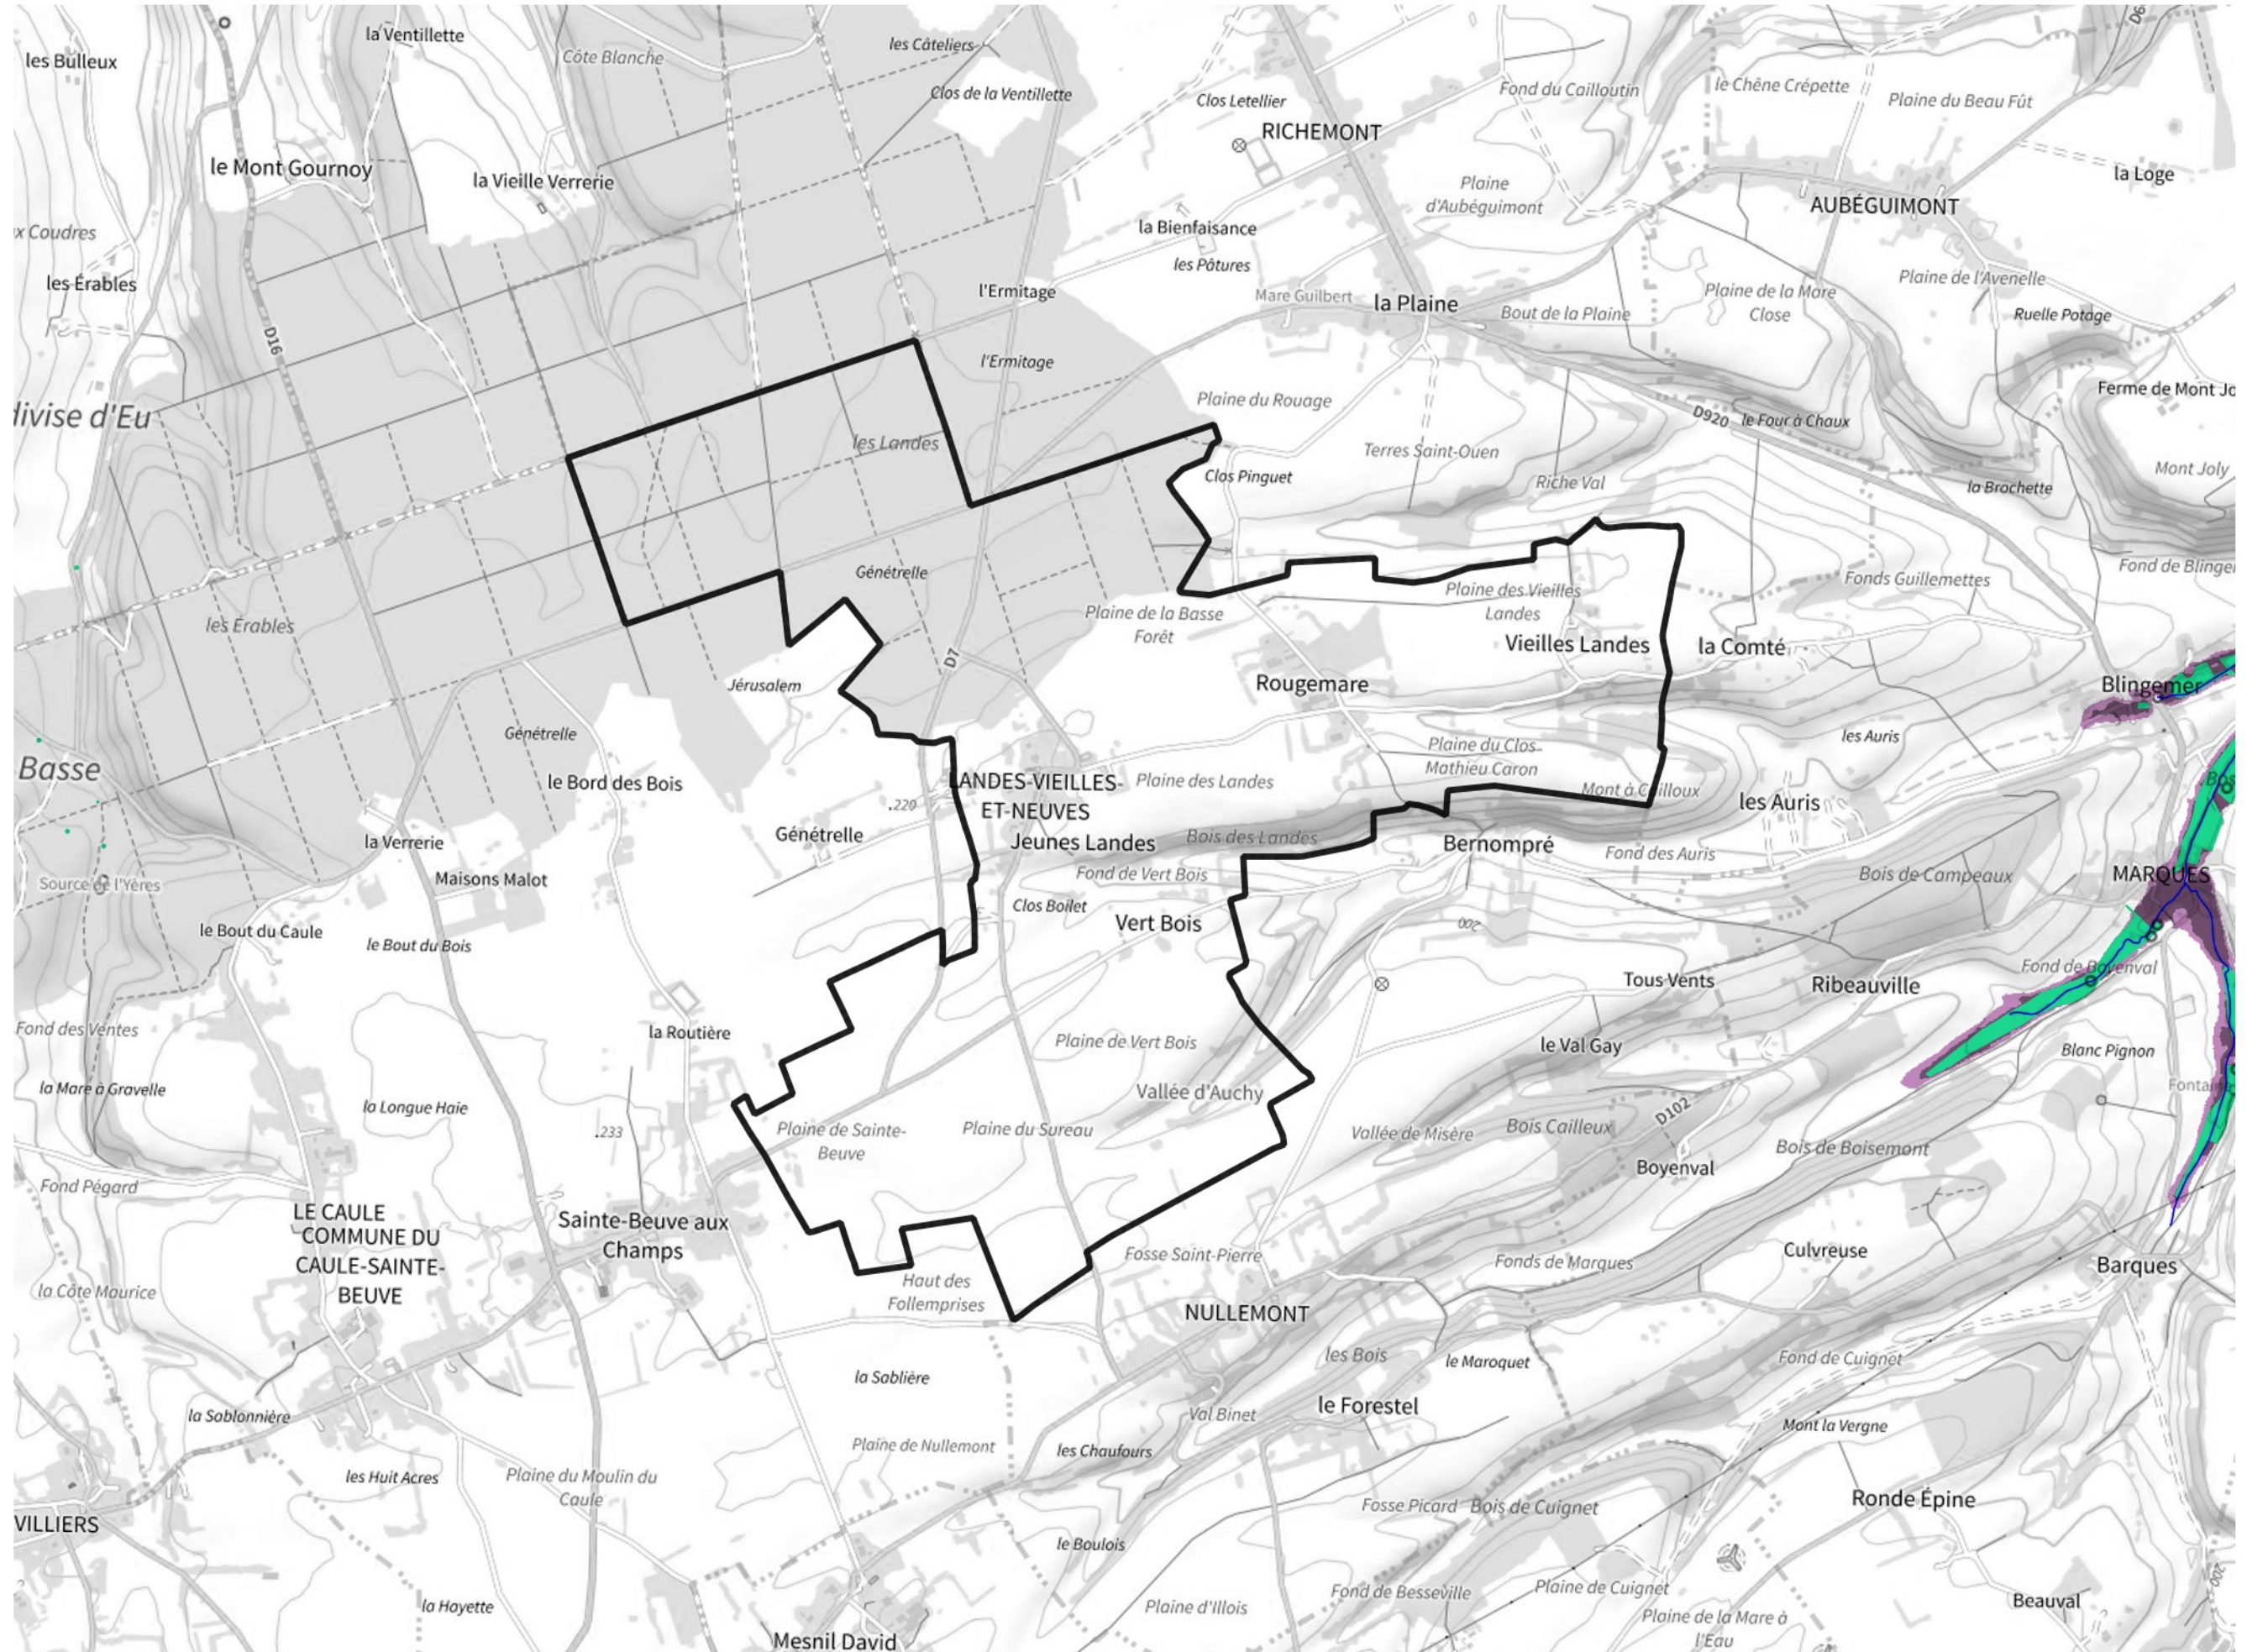

Inventaire régional des Zones Humides (ZH) et des Milieux Prédiposés à la Présence de Zones Humides (MPPZH) Landes-Vieilles-et-Neuves (76381)

- Zones humides**
- Inventaire terrain ou réglementaire
 - Autres (Photo-interprétation, non défini)
 - Zones humides dégradées
 - Milieux fortement prédisposés à la présence de zones humides
 - Milieux faiblement prédisposés à la présence de zones humides
 - Mares, étangs, lacs
 - Cours d'eau
 - Limite communale

Cette carte représente une mise à jour sur cette commune. Elle ne doit pas être utilisée pour les communes voisines.

[Il est fortement conseillé de se reporter à la notice avant l'interprétation de cette page](#)

0 250 500 m

Sources :
- IGN - Plan v2
- IGN - AdminExpress
- IGN - BD Topo
- DREAL Normandie

Production :
DREAL Normandie
le 24/07/2024