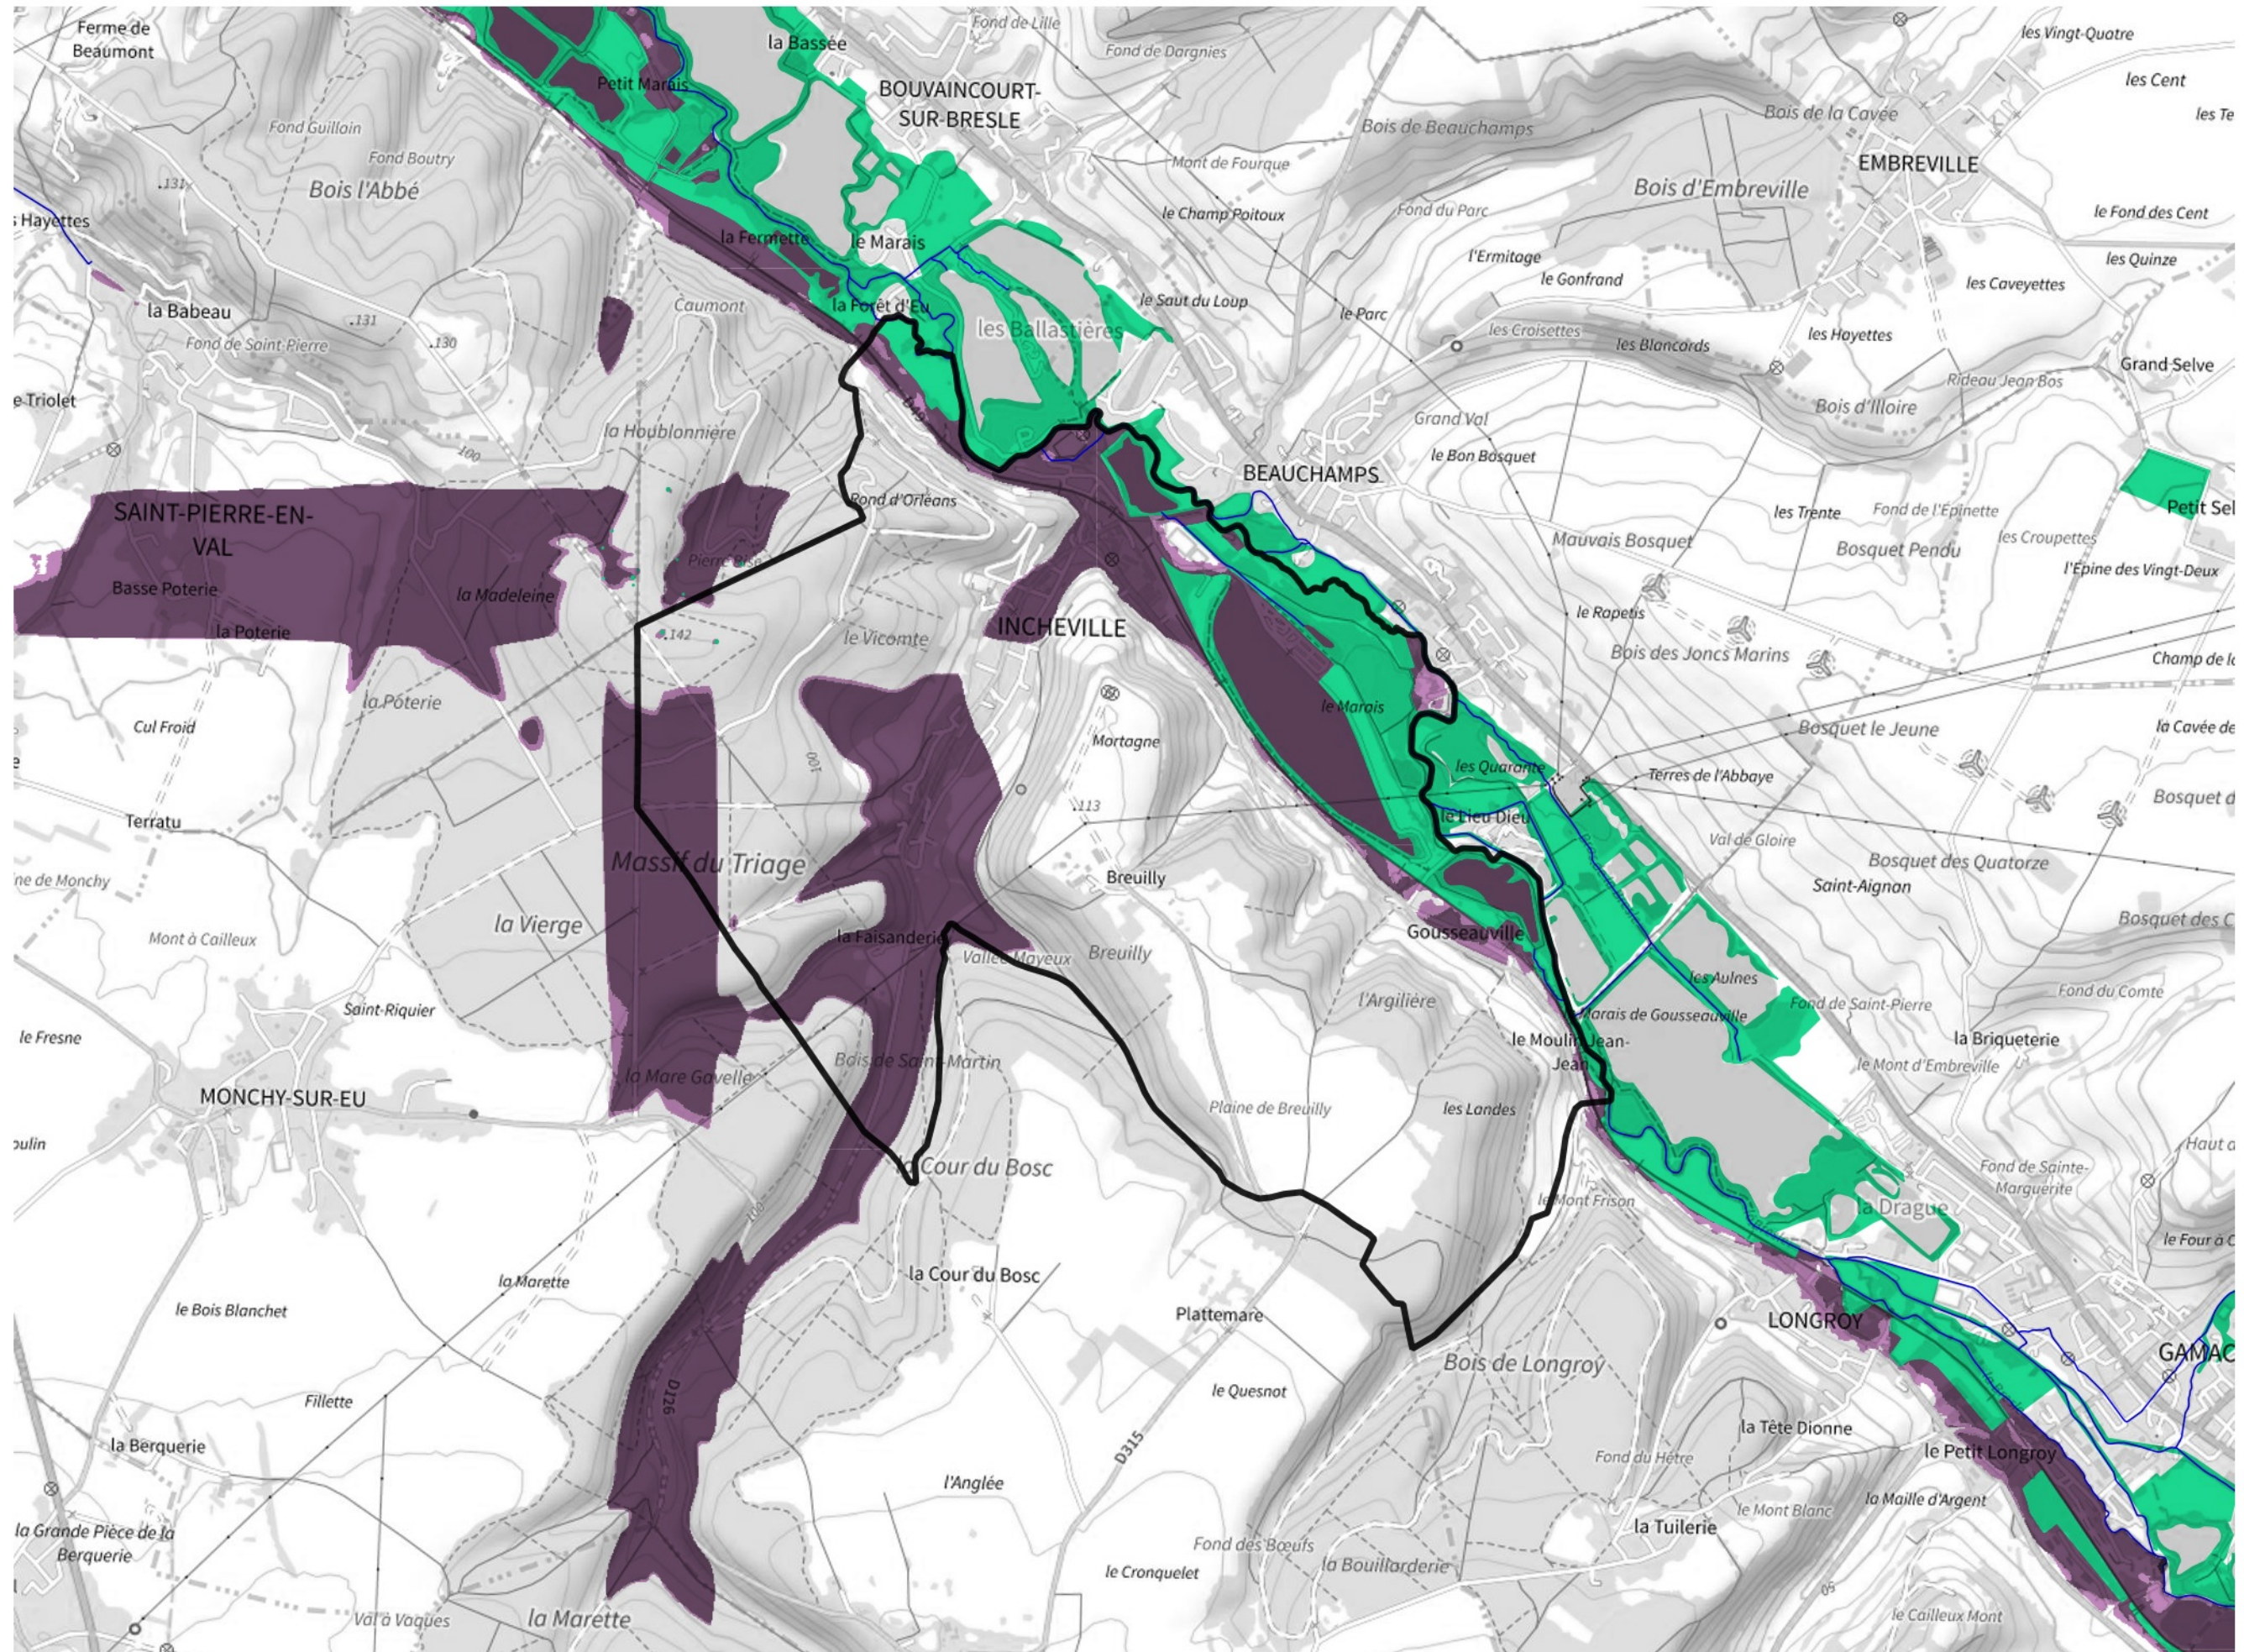

Inventaire régional des Zones Humides (ZH) et des Milieux Prédiposés à la Présence de Zones Humides (MPPZH) Incheville (76374)

- Zones humides**
- Inventaire terrain ou réglementaire
 - Autres (Photo-interprétation, non défini)
 - Zones humides dégradées
 - Milieux fortement prédisposés à la présence de zones humides
 - Milieux faiblement prédisposés à la présence de zones humides
 - Mares, étangs, lacs
 - Cours d'eau
 - Limite communale

Cette carte représente une mise à jour sur cette commune. Elle ne doit pas être utilisée pour les communes voisines.

[Il est fortement conseillé de se reporter à la notice avant l'interprétation de cette page](#)

0 250 500 m

Sources :
- IGN - Plan v2
- IGN - AdminExpress
- IGN - BD Topo
- DREAL Normandie

Production :
DREAL Normandie
le 24/07/2024