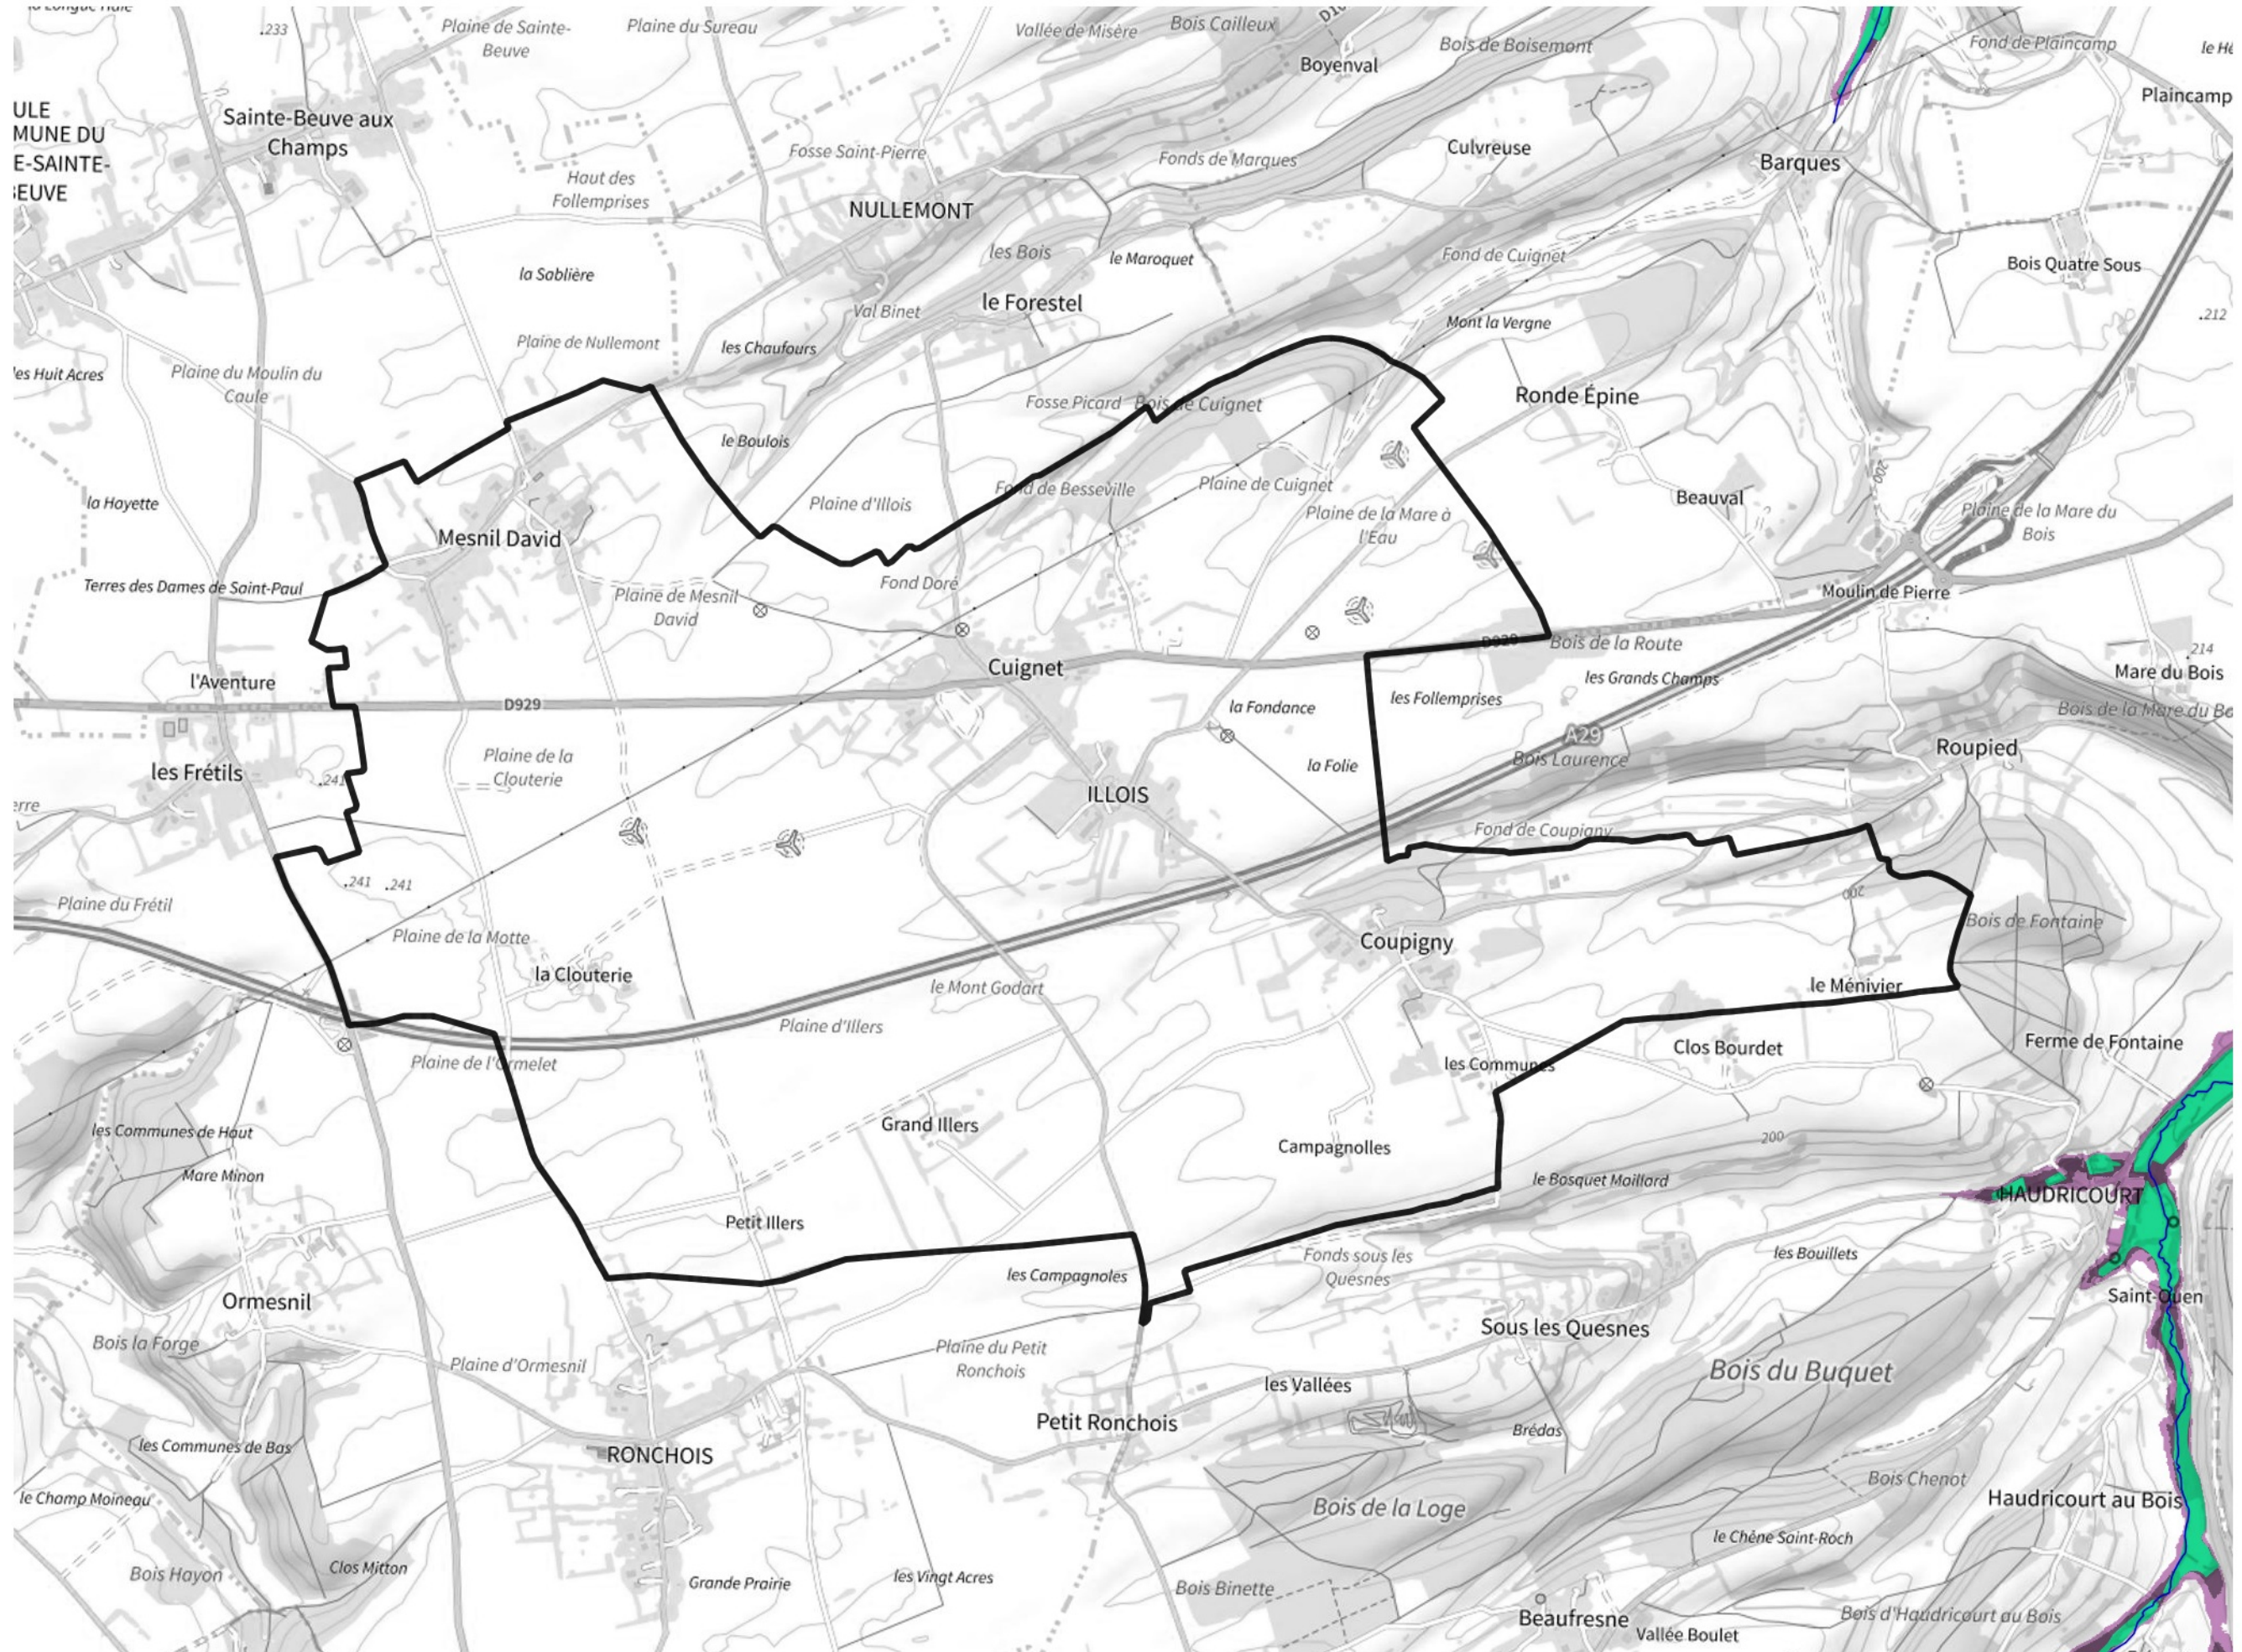

Inventaire régional des Zones Humides (ZH) et des Milieux Prédiposés à la Présence de Zones Humides (MPPZH) Illois (76372)

- Zones humides**
- Inventaire terrain ou réglementaire
 - Autres (Photo-interprétation, non défini)
 - Zones humides dégradées
 - Milieux fortement prédisposés à la présence de zones humides
 - Milieux faiblement prédisposés à la présence de zones humides
 - Mares, étangs, lacs
 - Cours d'eau
 - Limite communale

Cette carte représente une mise à jour sur cette commune. Elle ne doit pas être utilisée pour les communes voisines.

[Il est fortement conseillé de se reporter à la notice avant l'interprétation de cette page](#)

0 250 500 m

Sources :
- IGN - Plan v2
- IGN - AdminExpress
- IGN - BD Topo
- DREAL Normandie

Production :
DREAL Normandie
le 24/07/2024